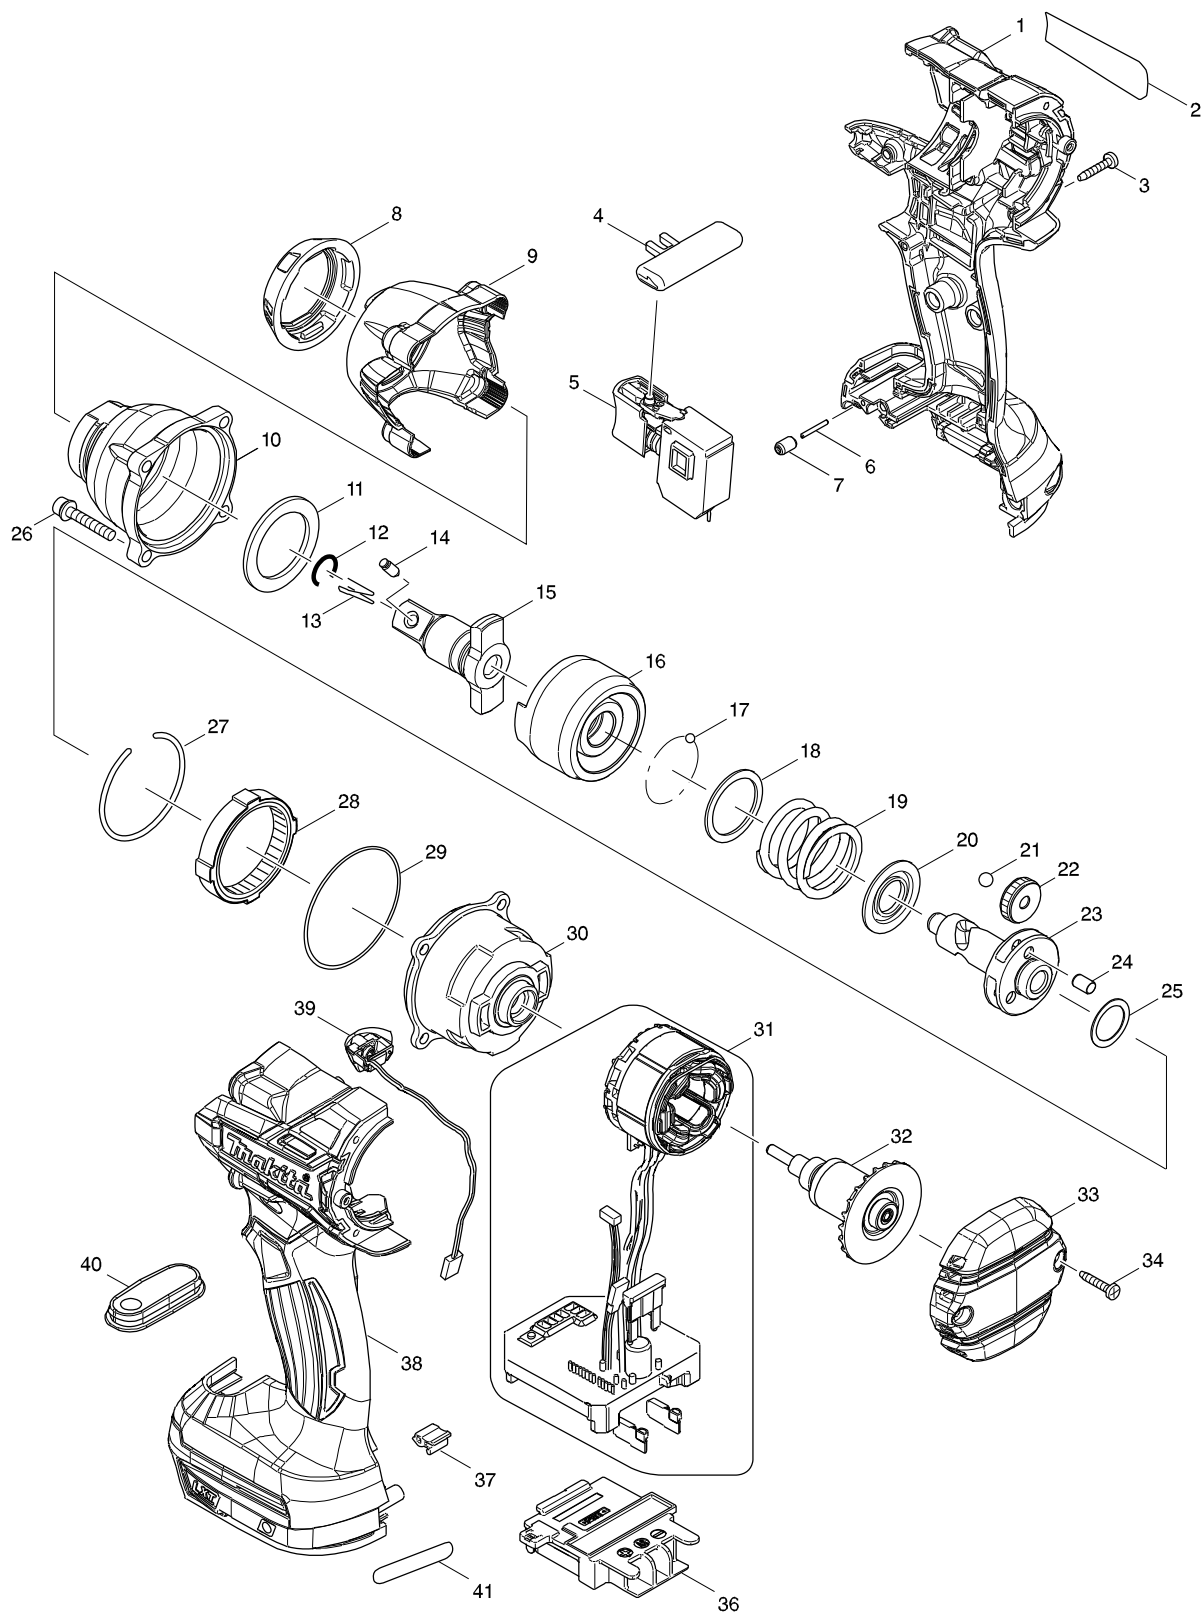

Modellszám DTW281 CORDLESS IMPACT WRENCH

Modellszám DTW281 CORDLESS IMPACT WRENCH 2

Tétel	Cikkszár	Megnevezés	Áta	Menn	N/C	Opc 1	Opc 2	Megjegyzés
001	187819-5	HOUSING SET		1				
C10	263005-3	GUMI CSAPSZEG 6 263005-3		2				
D10		INC. 38						
002	815N14-8	DTW281 NAME PLATE		1				
003	266130-9	ÖNMETSZŐ CSAVAR M3X16*		8				
004	419041-9	VÁLTÓKAR BDF441		1				
005	650673-5	KAPCSOLÓ BTP141RFX2		1				
006	268184-2	STIFT /BTW		1				
007	263036-2	GUMISTIFT BTW/BTL		1				
008	424568-6	BUMPER		1				
009	454851-7	HAMMER CASE COVER		1				
010	142388-3	HAMMER CASE COMPLETE		1	*			
010-1	143911-7	HAMMER CASE COMPLETE<		1				
011	261154-0	NYLON WASHER 28		1				
012	231907-1	RUGÓS GYÜRÜ 10 (FELFOGÓ SZERK						
015	135617-1	ANVIL E ASS'Y		1				
D10		INC. 12						
016	326384-1	HAMMER		1				
017	216001-0	ACÉLGOLYÓ 3,5 216001-0*		24				
018	267175-0	LAPOS ALÁTÉT 24 6914DWA		1				
019	234322-8	COMPRESSION SPRING 25		1				
020	267766-7	ALKATRÉSZ /6935FD		1				
021	216011-7	ACÉLGOLYÓ 5,6 216011-7		2				
022	227338-0	SPUR GEAR 22		3				
023	326385-9	SPINDLE		1				
024	268311-1	PIN 5		3				
025	253147-1	U-ALAKÚ LAPOS ALÁTÉT 15 5014B/						
026	266915-3	HEX.SOCKET HEAD BOLT M4X25						
027	233910-8	RUGÓ 6953		1				
028	227337-2	INTERNAL GEAR 51		1				
029	213785-1	O-RING 49		1				
030	142389-1	INTERNAL GEAR CASE COMPLETE						
031	632D63-8	STATOR UNIT		1				
032	619341-9	ROTOR		1				
033	454850-9	REAR COVER		1				
034	266130-9	ÖNMETSZŐ CSAVAR M3X16*		2				
036	643860-3	TERMINAL		1				
037	424517-3	CUSHION		1				
038	187819-5	HOUSING SET		1				
C20	263005-3	GUMI CSAPSZEG 6 263005-3		2				
D10		INC. 1						
039	620295-5	LED CIRCUIT		1				
040	142394-8	SWITCH PLATE COMPLETE		1	*			
040-1	142394-8	SWITCH PLATE COMPLETE<		1				
A01	266622-8	+ TRUSS HEAD SCREW M4X12		1				
A02	346317-0	HOROG BDF456/BHP456		1				
A03B	821550-0	T2 KOFFER 396X296X157		1				
C10	453974-8	LATCH		4				