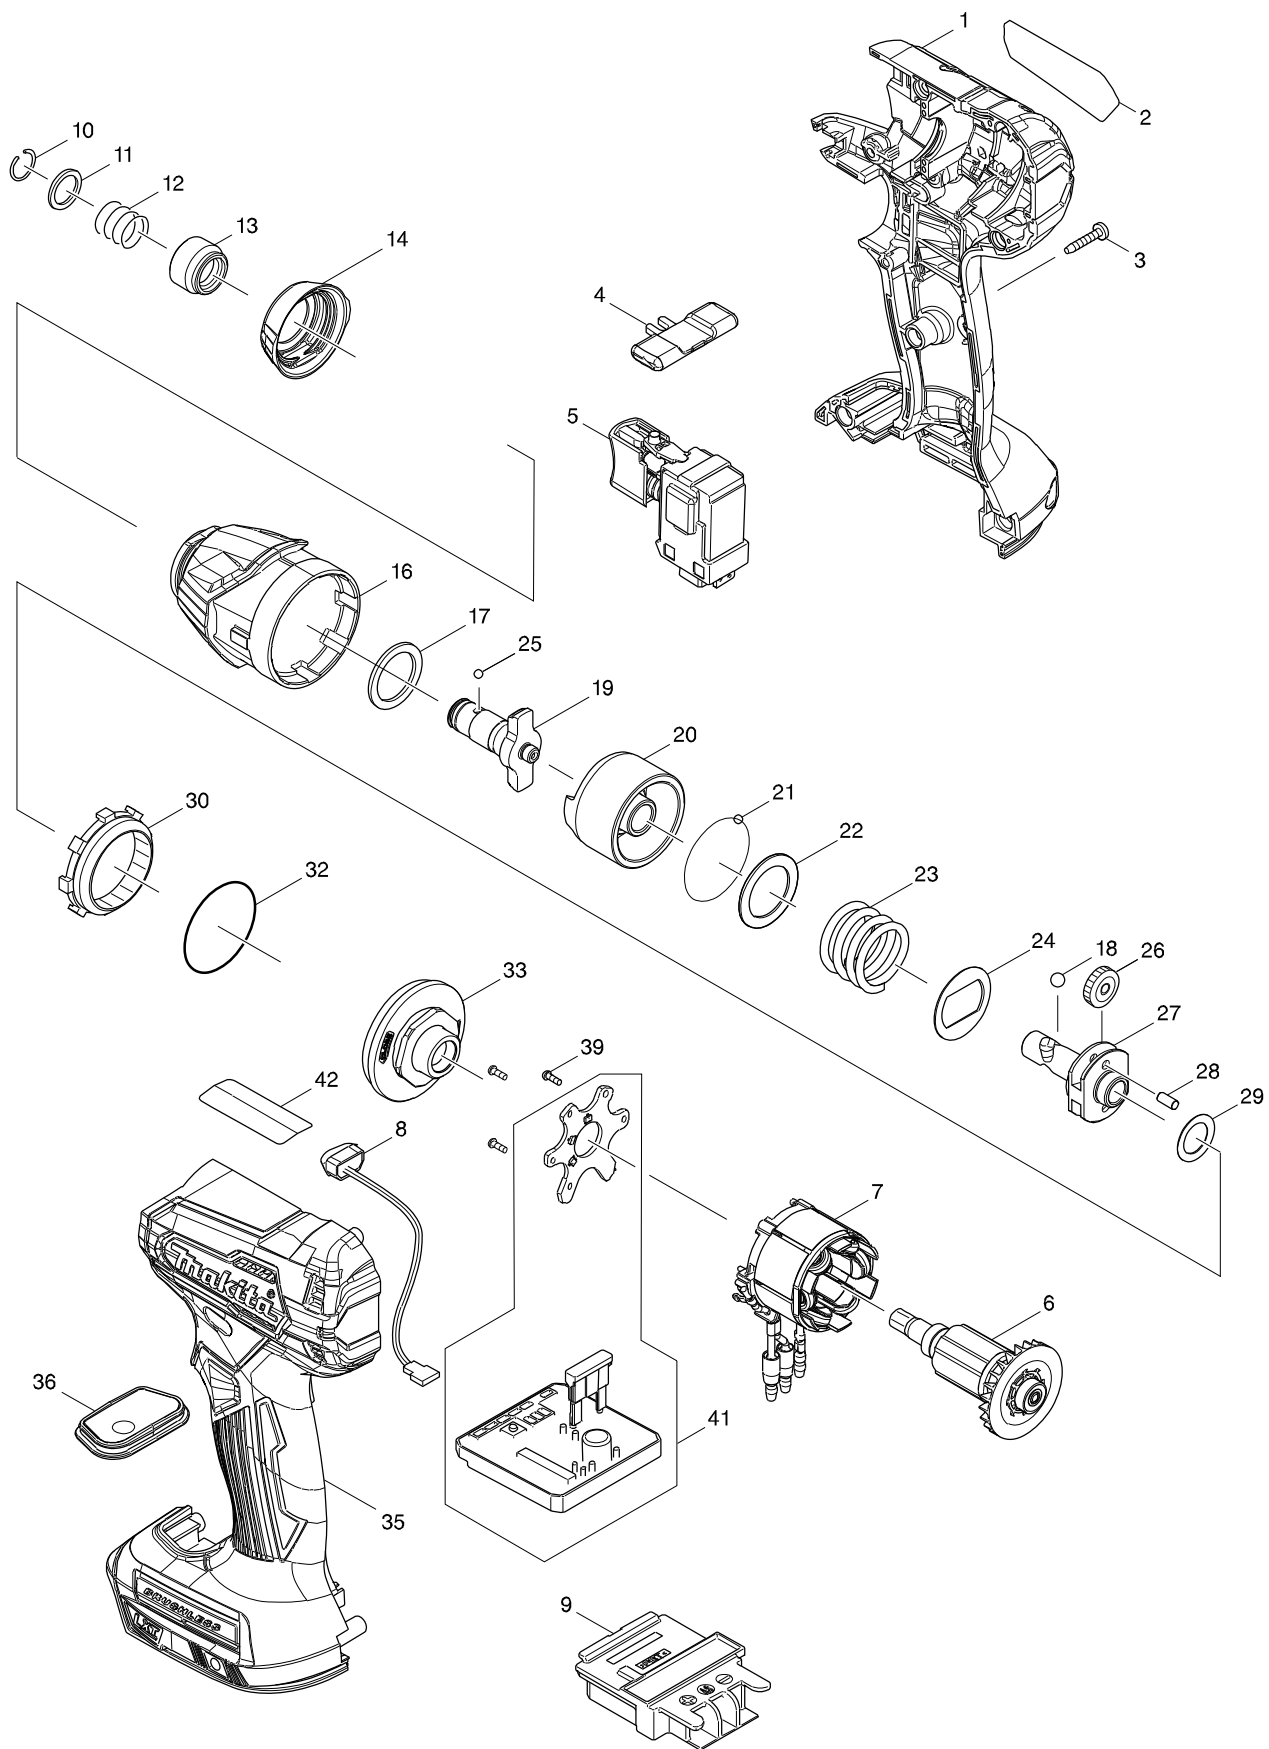

# Modellszám DTD155 CORDLESS IMPACT DRIVER

Tétel	Cikkszám	Megnevezés	Átala	Menny.	N/O	Opc 1	Opc 2	Megjegyzés
001	183G71-5	HOUSING SET		1				
C10	252126-6	HEX. LOCKING NUT M4-7		2				
D10		INC. 35						
002	853G07-5	DTD155 NAME PLATE		1				
003	266429-2	CSAVAR 3X16		9				
004	455053-8	F/R CHANGE LEVER		1				
005	143975-1	SWITCH COMPLETE		1				
006	619415-6	ROTOR		1				
007	629233-4	STATOR		1				
008	620521-2	LED CIRCUIT		1				
009	643860-3	TERMINAL		1				
010	231965-7	TEKERCSRUGÓ 10 6960DWA		1				
011	267143-3	LAPOS TÁVTARTÓ ALÁTÉT 6960DWA		1				
012	233005-7	NYOMÓRUGÓ 13 233005-7		1				
013	326803-7	BIT SLEEVE		1				
014	424914-3	BUMPER		1				
016	144132-4	HAMMER CASE COMPLETE		1				
017	261159-0	NYLON WASHER 19		1				
018	216002-8	ACÉLGOLYÓ 4,8 216002-8		2				
019	326630-2	ANVIL M		1				
020	324894-2	KALAPÁCS		1				
021	216019-1	ACÉLGOLYÓ 6960DWA		24				
022	267380-9	HÉZAGOLÓ ALÁTÉT TD090D		1				
023	232326-4	COMPRESSION SPRING 21		1				
024	267813-4	ALÁTÉT TD090D		1				
025	216019-1	ACÉLGOLYÓ 6960DWA		2				
026	221437-0	SPUR GEAR 17		2				
027	324897-6	TENGELY TD090D		1				
028	268217-3	CSAPSZEG TD0101F		2				
029	253052-2	U-ALAKÚ LAPOS ALÁTÉT 12 5014B/		1				
030	227316-0	INTERNAL GEAR 43		1				
032	213479-8	O-GYÜRŰ 33 HM1100C/HM1140C		1				
033	141893-7	BEARING BOX COMPLETE		1				
035	183G71-5	HOUSING SET		1				
C10	252126-6	HEX. LOCKING NUT M4-7		2				
D10		INC. 1						
036	144137-4	SWITCH PLATE COMPLETE		1				
039	266490-9	TAPPING SCREW PT 2X6		3				
041	620586-4	CONTROLLER		1				
A01	266622-8	+ TRUSS HEAD SCREW M4X12		1				
A02	346317-0	HOROG BDF456/BHP456		1				
A03B	***DC18RC	DC18RC FAST CHARGER		1				
A04B	197280-8	BATTERY BL1850B SET		2				
A05B	450128-8	BATTERY COVER		1				
A06B	141856-3	KOFFER		1				
C10	162302-3	LATCH		2				
C20	324207-7	SHAFT		1				
C30	451749-9	HANDLE		1				