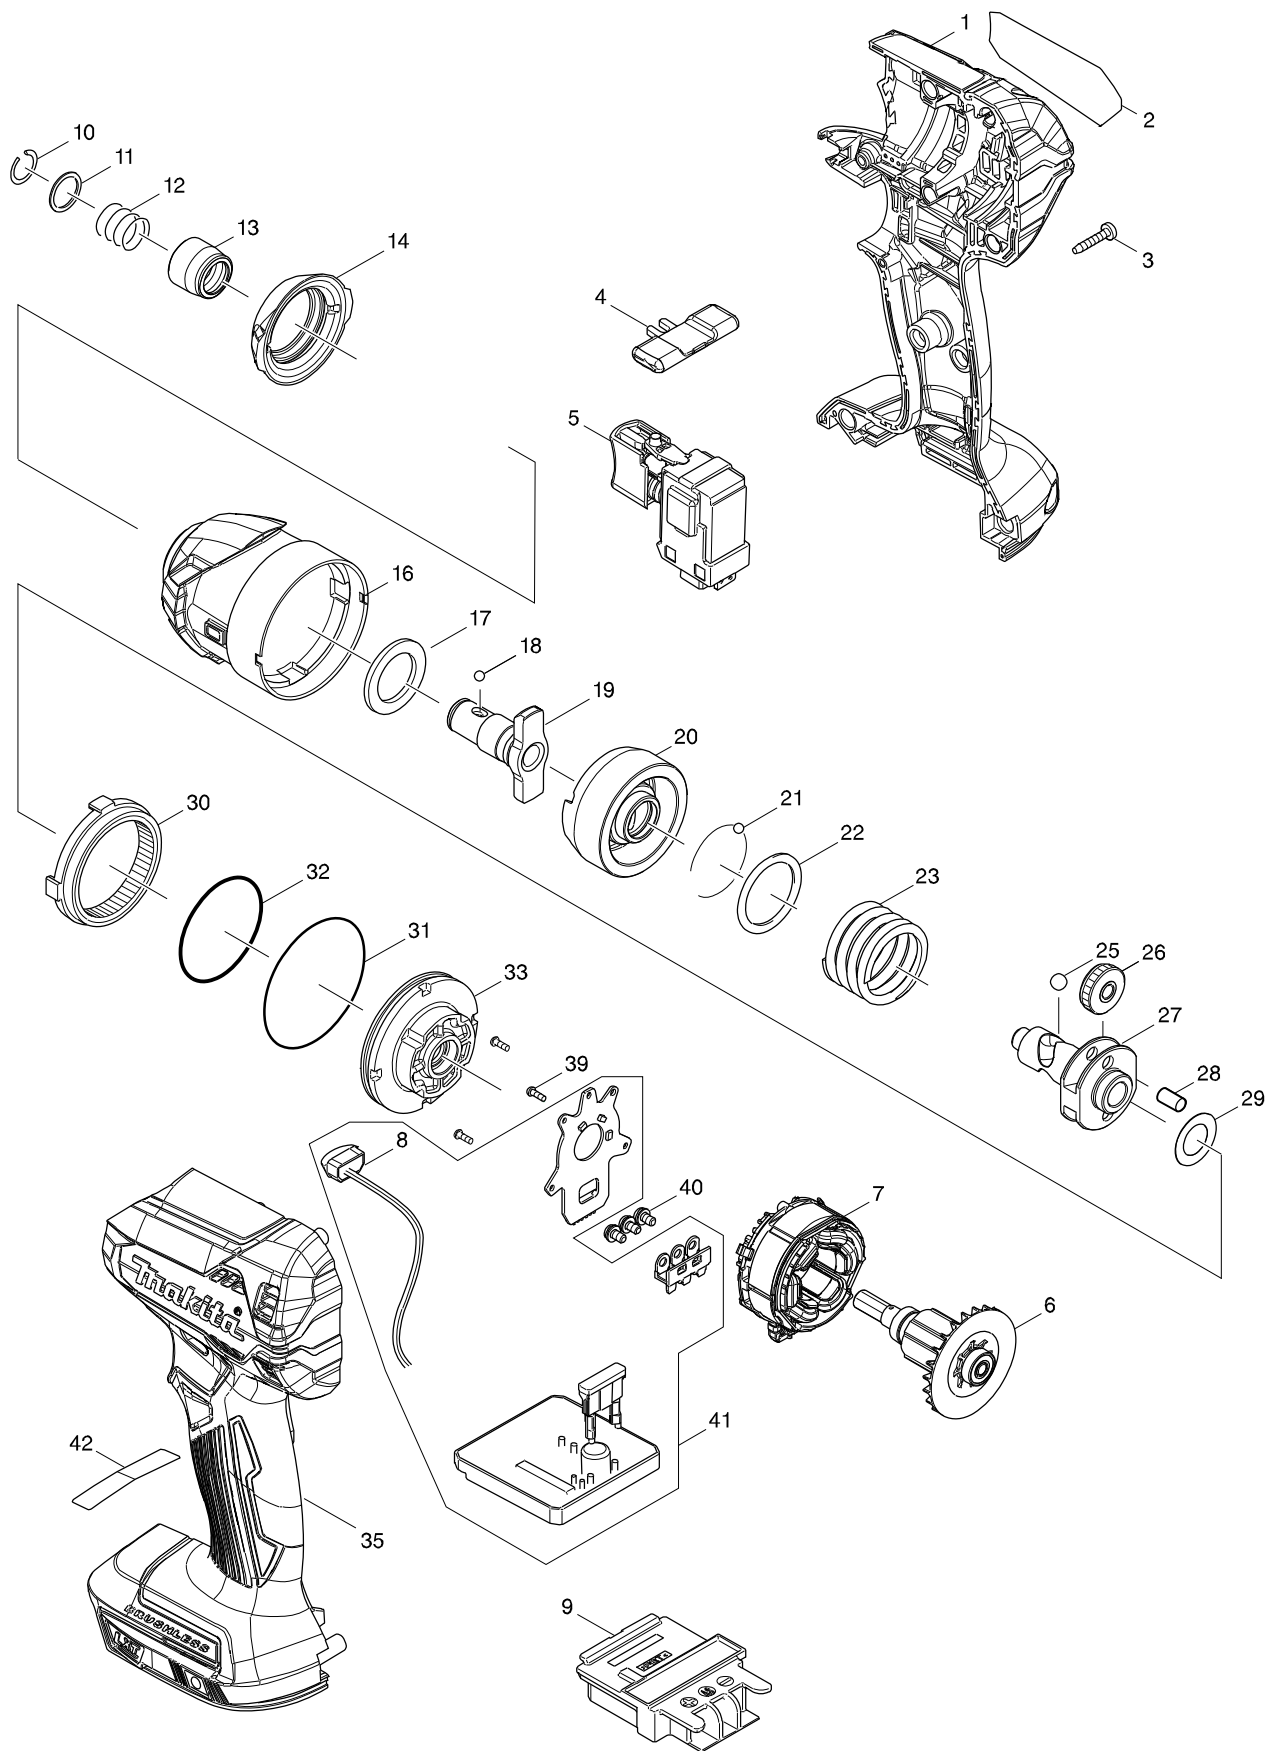

# Modellszám DTD153 CORDLESS IMPACT DRIVER

Tétel	Cikkszám	Megnevezés	Átala	Menny.	N/O	Opc 1	Opc 2	Megjegyzés
001	183E35-7	HOUSING SET		1				
C10	263005-3	RUBBER PIN 6		2				
C20	252126-6	HEX. LOCKING NUT M4-7		2				
D10		INC. 35						
002	852K79-1	DTD153 NAME PLATE		1				
003	266429-2	TAPPING SCREW 3X16		9				
004	455053-8	F/R CHANGE LEVER		1				
005	143975-1	SWITCH COMPLETE		1				
006	619404-1	ROTOR		1				
007	629224-5	STATOR		1				
008	620557-1	LED CIRCUIT		1				
009	643860-3	TERMINAL		1				
010	231951-8	RING SPRING 11		1				
011	267085-1	FLAT WASHER 12		1				
012	233005-7	COMPRESSION SPRING 13		1				
013	326072-0	BIT SLEEVE		1				
014	424888-8	BUMPER		1				
016	143957-3	HAMMER CASE COMPLETE		1				
017	261151-6	NYLON WASHER 19		1				
018	216040-0	STEEL BALL 3.5		2				
019	326565-7	ANVIL M		1				
020	326564-9	HAMMER		1				
021	216040-0	STEEL BALL 3.5		24				
022	267175-0	FLAT WASHER 24		1				
023	234251-5	COMPRESSION SPRING 25		1				
025	216041-8	STEEL BALL 5.6		2				
026	227362-3	SPUR GEAR 22		2				
027	326562-3	SPINDLE		1				
028	256253-1	PIN 5		2				
029	253314-8	THIN WASHER 15		1				
030	227378-8	INTERNAL GEAR 51		1				
031	213606-7	O RING 48		1				
032	213507-9	O RING 40		1				
033	143958-1	BEARING BOX COMPLETE		1				
035	183E35-7	HOUSING SET		1				
C10	263005-3	RUBBER PIN 6		2				
C20	252126-6	HEX. LOCKING NUT M4-7		2				
D10		INC. 1						
039	266490-9	TAPPING SCREW PT 2X6		3				
040	652069-6	FLAT HEAD SCREW M3X6		3				
041	620563-6	CONTROLLER		1				
D10		INC. 8						
A01	266622-8	+ TRUSS HEAD SCREW M4X12		1				
A02	346317-0	HOOK		1				
A03B	450128-8	BATTERY COVER		1				
A03C	450128-8	BATTERY COVER		1				
A04B	***DC18RC	DC18RC FAST CHARGER		1				
D10		COMPO-PARTS						