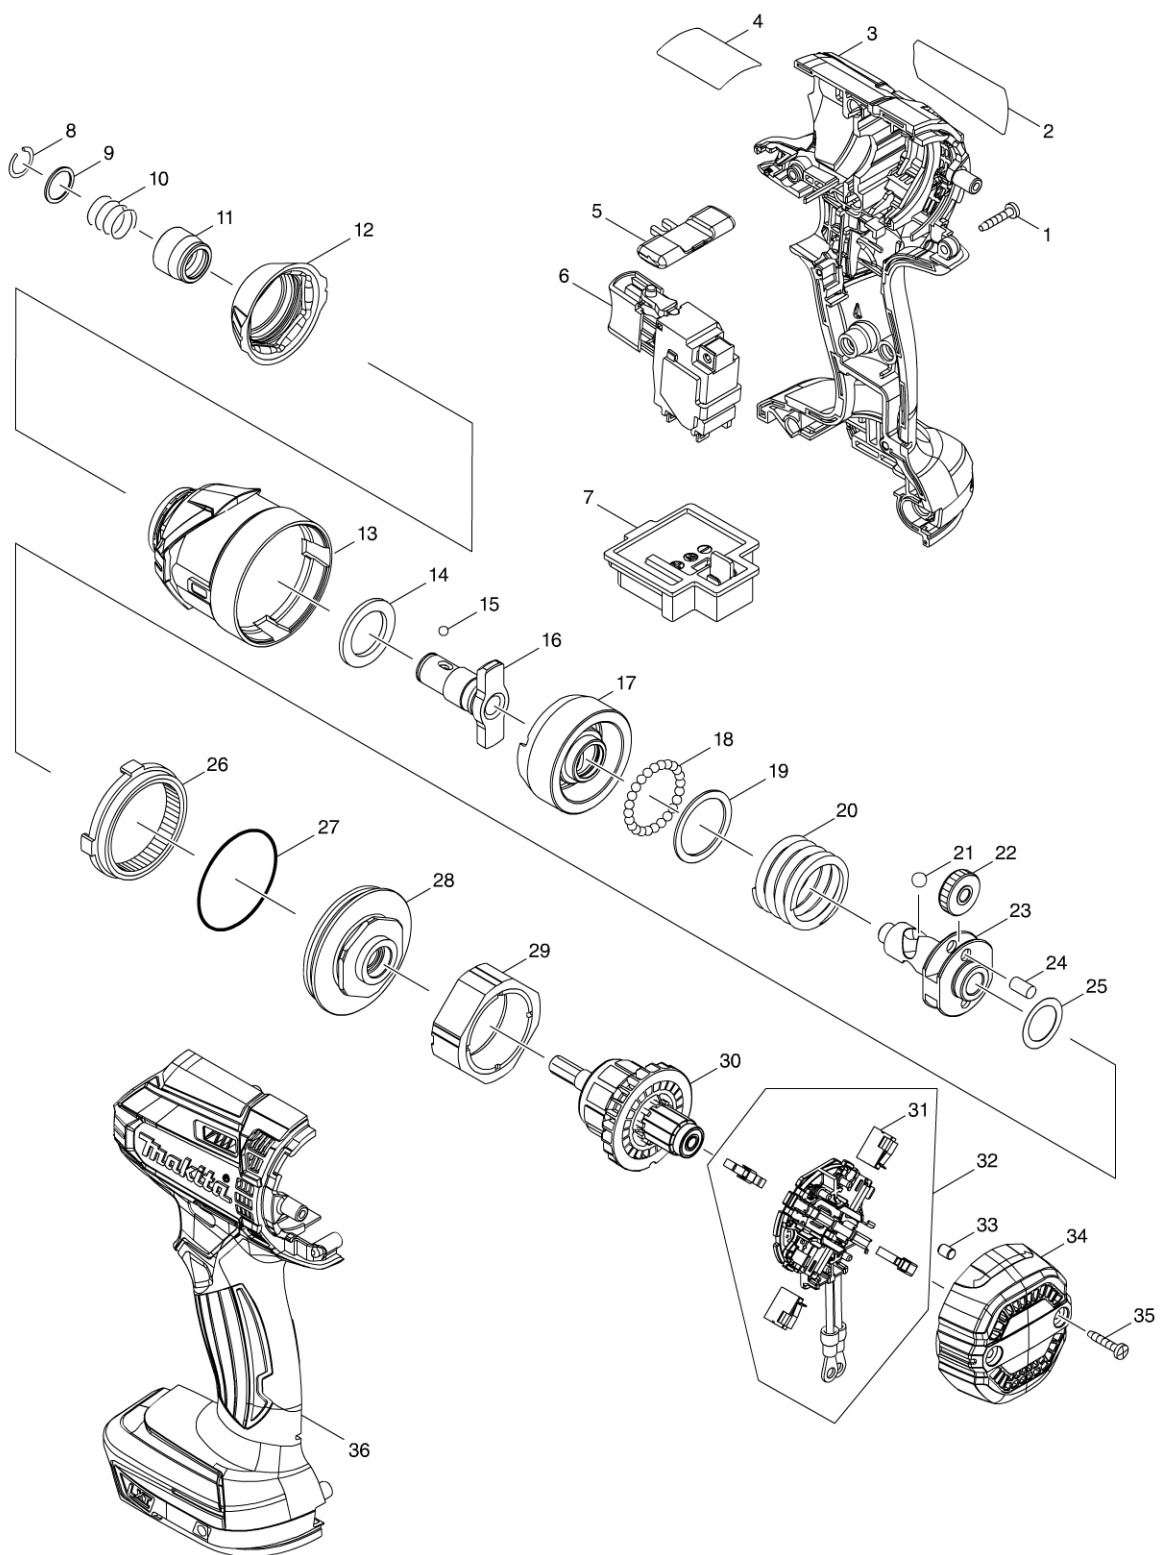

Modellszám DTD152 CORDLESS IMPACT DRIVER

Modellszám DTD152 CORDLESS IMPACT DRIVER

Oldal 1 / 2

Tétel	Cikkszám	Megnevezés	Átala	Menny.	N/O	Eladás	Vásárlás	Megjegyzés
001	266429-2	TAPPING SCREW 3X16		8				
002	851E29-7	DTD152 NAME PLATE		1				
003	183B63-4	HOUSING SET		1				
C10	263005-3	RUBBER PIN 6		2				
D10		INC. 36						
005	455053-8	F/R CHANGE LEVER		1				
006	632F26-6	SWITCH UNIT		1				
C10	620445-2	LED CIRCUIT		1				
C20	688164-6	LINE FILTER		1				
007	643852-2	TERMINAL		1				
008	231951-8	RING SPRING 11		1				
009	267085-1	FLAT WASHER 12		1				
010	233005-7	COMPRESSION SPRING 13		1				
011	326072-0	BIT SLEEVE		1				
012	424738-7	BUMPER		1				
013	143299-5	HAMMER CASE COMPLETE		1				
014	261151-6	NYLON WASHER 19		1				
015	216040-0	STEEL BALL 3.5		2				
016	326565-7	ANVIL M		1				
017	326564-9	HAMMER		1				
018	216040-0	STEEL BALL 3.5		24				
019	267175-0	FLAT WASHER 24		1				
020	234251-5	COMPRESSION SPRING 25		1				
021	216041-8	STEEL BALL 5.6		2				
022	227362-3	SPUR GEAR 22		2				
023	326562-3	SPINDLE		1				
024	256253-1	PIN 5		2				
025	253314-8	THIN WASHER 15		1				
026	227378-8	INTERNAL GEAR 51		1				
027	213507-9	O RING 40		1				
028	143298-7	BEARING BOX COMPLETE		1				
029	638396-5	YOKE UNIT		1				
030	619377-8	ARMATURE		1				
031	196854-2	CARBON BRUSH CB-448		2				
032	632F25-8	BRUSH HOLDER COMPLETE		1				
C10	688172-7	LINE FILTER		1				
C20	654037-5	INSULATED TERM. FT1.25-M3		2				
D10		INC. 31						
033	263032-0	RUBBER PIN 4		4				
034	456044-2	REAR COVER		1				
035	266429-2	TAPPING SCREW 3X16		2				
036	183B63-4	HOUSING SET		1				
C10	263005-3	RUBBER PIN 6		2				
D10		INC. 3						
A01C	346317-0	HOOK		1				
A01D	346449-3	HOOK		1				
A02	266622-8	+ TRUSS HEAD SCREW M4X12		1				
A03D	141856-3	PLASTIC CARRYING CASE COMPLE		1				