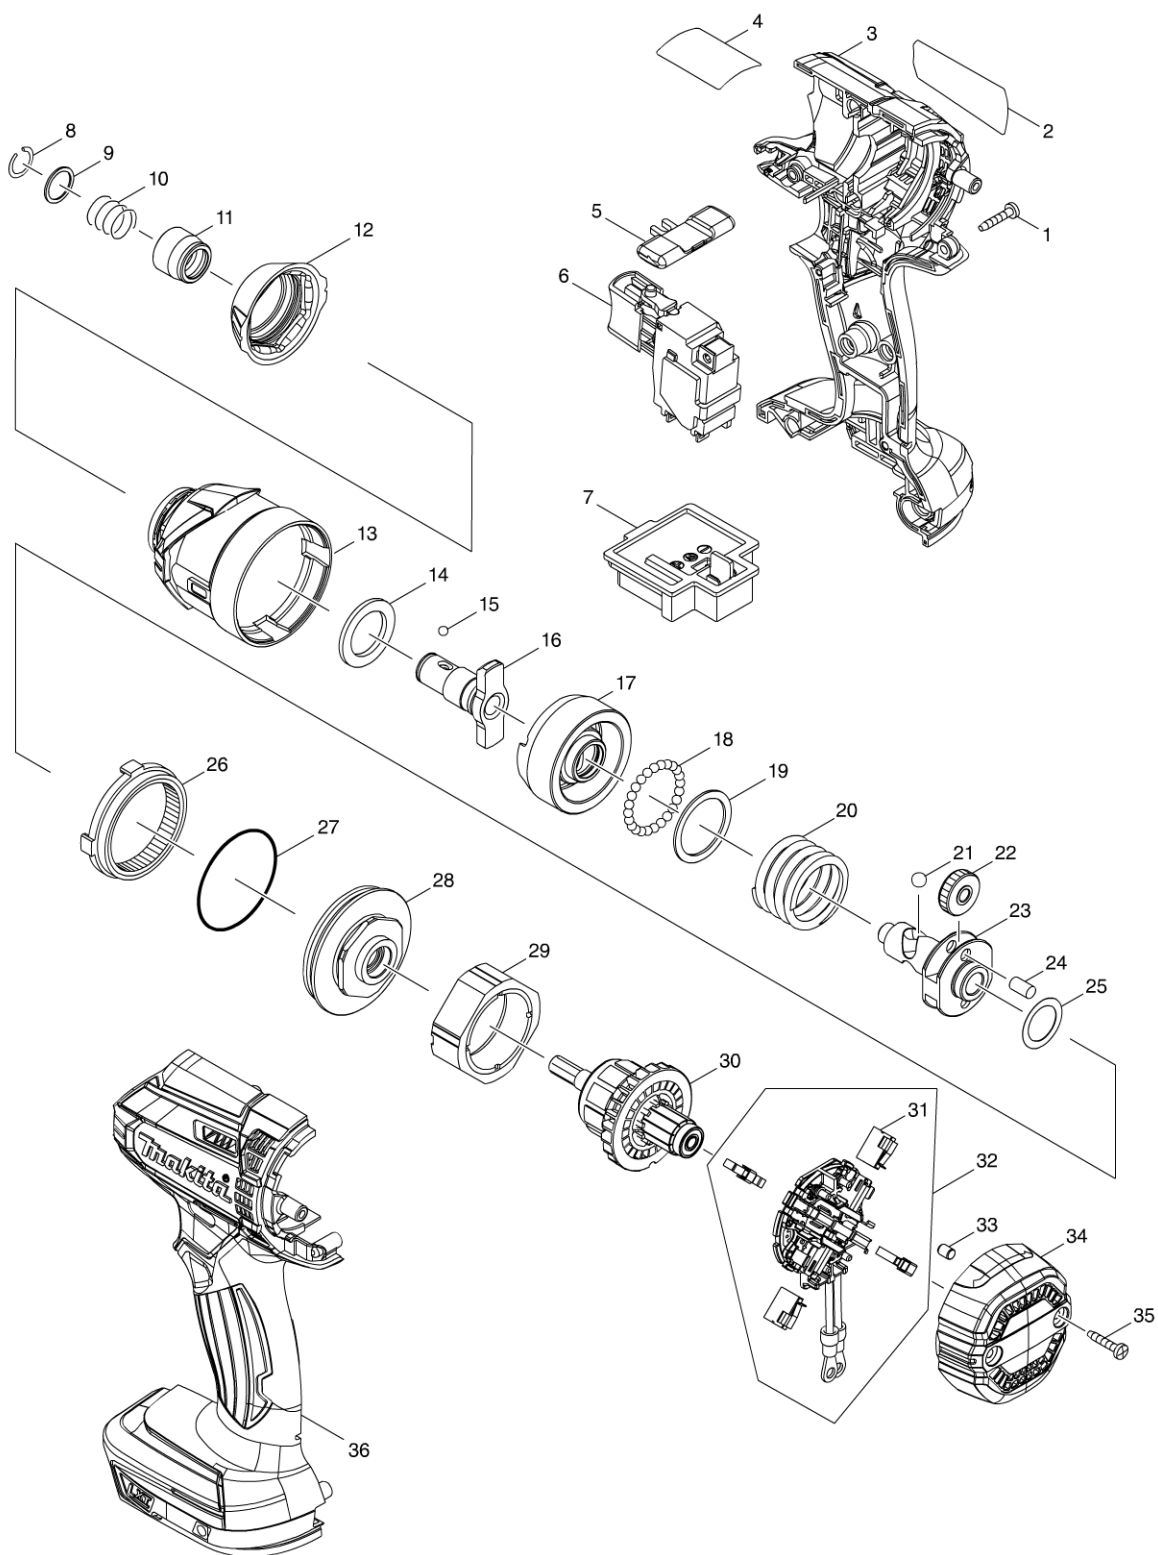

Modellszám DTD152 CORDLESS IMPACT DRIVER

Modellszám DTD152 CORDLESS IMPACT DRIVER

Oldal 1 / 2

Tétel	Cikkszám	Megnevezés	Átala	Menny.	N/O	Opc 1	Opc 2	Megjegyzés
001	266429-2	TAPPING SCREW 3X16		8				
002	851E29-7	DTD152 NAME PLATE		1				
003	183B63-4	HOUSING SET		1				
C10	263005-3	RUBBER PIN 6		2				
D10		INC. 36						
005	455053-8	F/R CHANGE LEVER		1				
006	632F26-6	SWITCH UNIT		1				
C10	620445-2	LED CIRCUIT		1				
C20	688164-6	LINE FILTER		1				
007	643852-2	TERMINAL		1				
008	231951-8	RING SPRING 11		1				
009	267085-1	FLAT WASHER 12		1				
010	233005-7	COMPRESSION SPRING 13		1				
011	326072-0	BIT SLEEVE		1				
012	424738-7	BUMPER		1				
013	143299-5	HAMMER CASE COMPLETE		1				
014	261151-6	NYLON WASHER 19		1				
015	216040-0	STEEL BALL 3.5		2				
016	326565-7	ANVIL M		1				
017	326564-9	HAMMER		1				
018	216040-0	STEEL BALL 3.5		24				
019	267175-0	FLAT WASHER 24		1				
020	234251-5	COMPRESSION SPRING 25		1				
021	216041-8	STEEL BALL 5.6		2				
022	227362-3	SPUR GEAR 22		2				
023	326562-3	SPINDLE		1				
024	256253-1	PIN 5		2				
025	253314-8	THIN WASHER 15		1				
026	227378-8	INTERNAL GEAR 51		1				
027	213507-9	O RING 40		1				
028	143298-7	BEARING BOX COMPLETE		1				
029	638396-5	YOKE UNIT		1				
030	619377-8	ARMATURE		1				
031	196854-2	CARBON BRUSH CB-448		2				
032	632F25-8	BRUSH HOLDER COMPLETE		1				
C10	688172-7	LINE FILTER		1				
C20	654037-5	INSULATED TERM. FT1.25-M3		2				
D10		INC. 31						
033	263032-0	RUBBER PIN 4		4				
034	456044-2	REAR COVER		1				
035	266429-2	TAPPING SCREW 3X16		2				
036	183B63-4	HOUSING SET		1				
C10	263005-3	RUBBER PIN 6		2				
D10		INC. 3						
A01C	346317-0	HOOK		1				
A01D	346449-3	HOOK		1				
A02	266622-8	+ TRUSS HEAD SCREW M4X12		1				
A03D	141856-3	PLASTIC CARRYING CASE COMPLE		1				