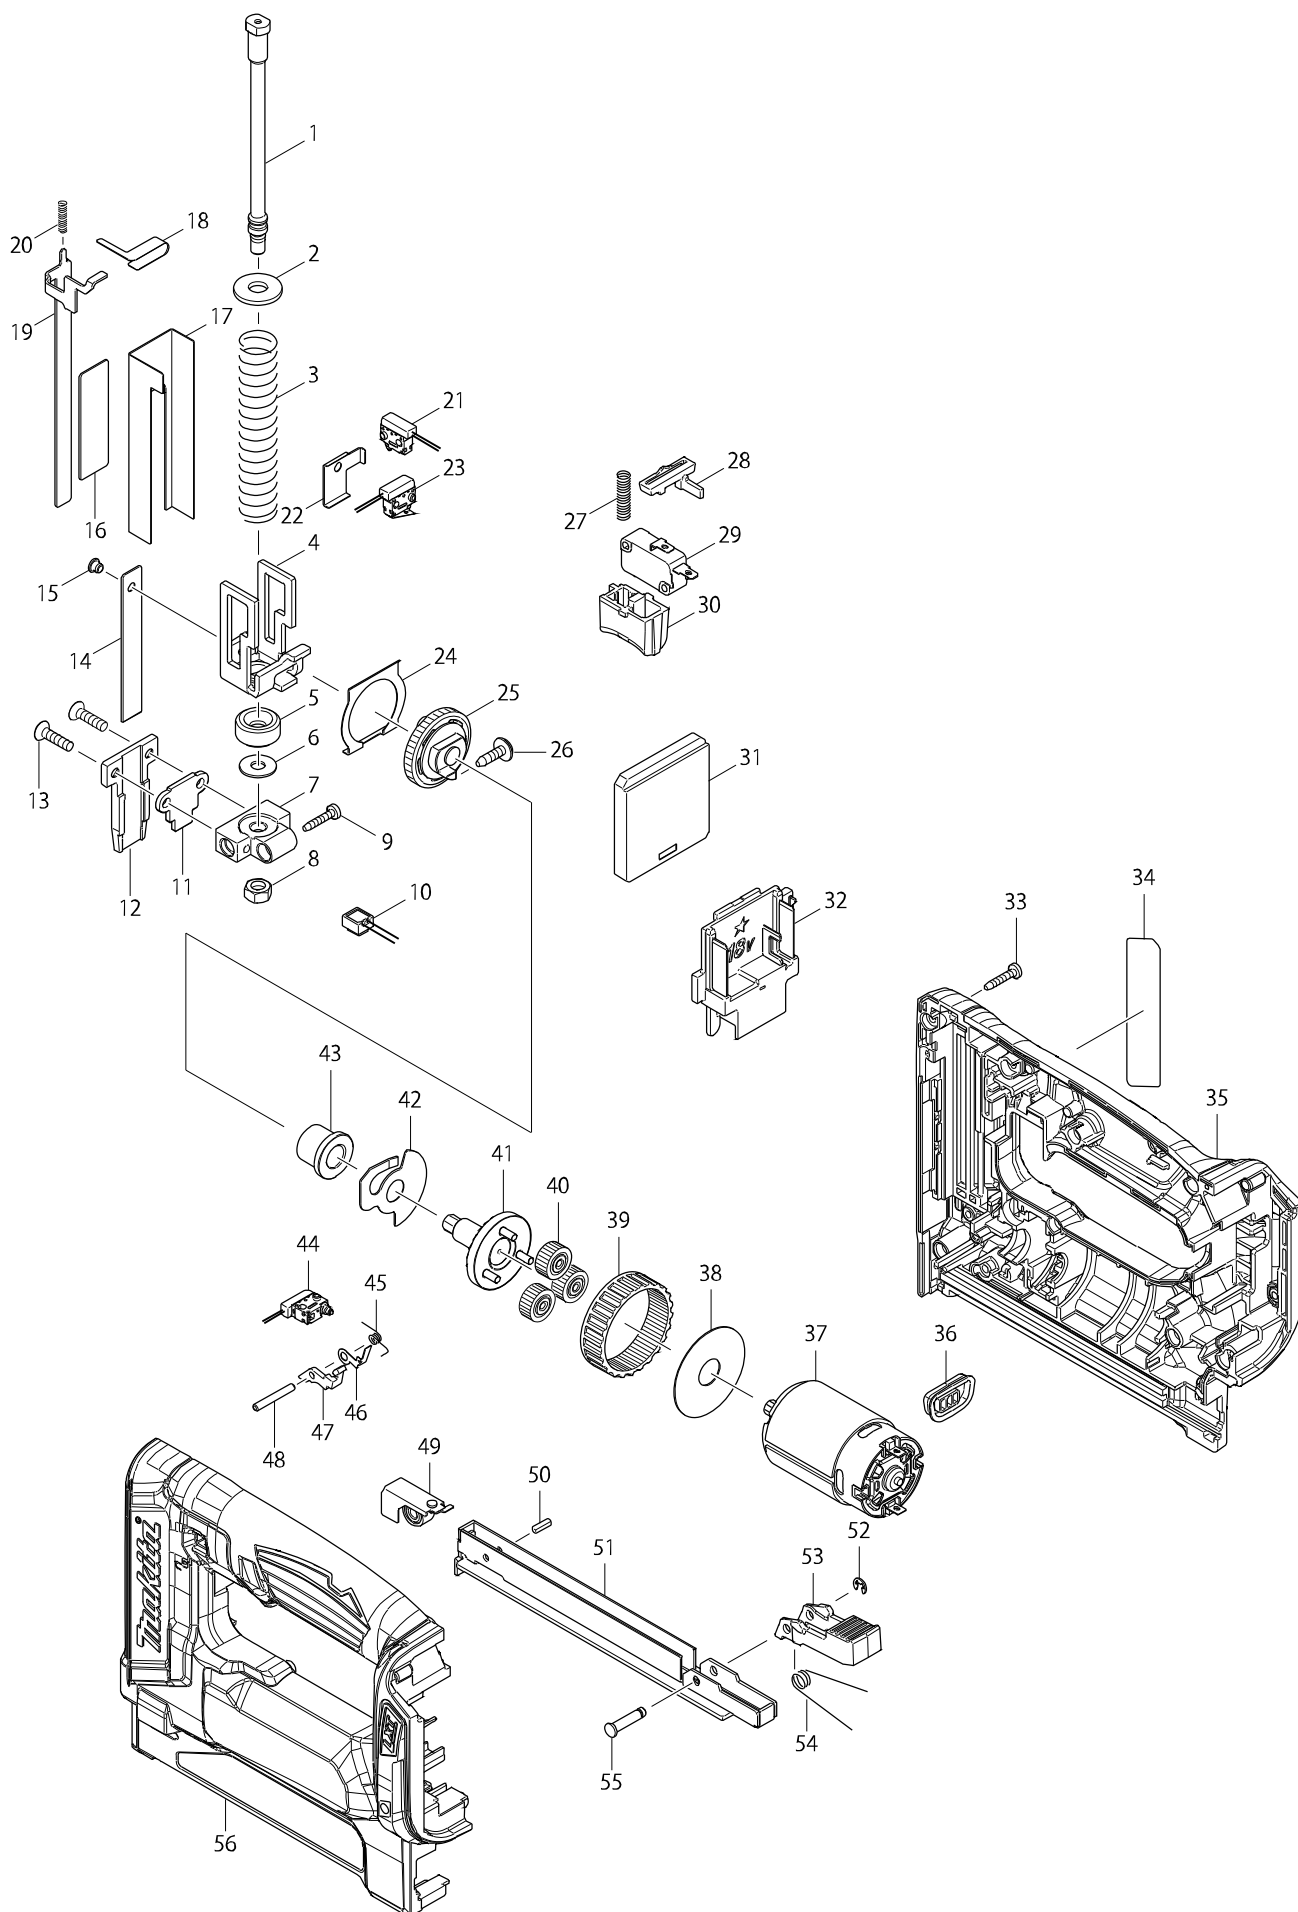

Modellszám DST112 CORDLESS STAPLER

Tétel	Cikkszám	Megnevezés	Átala	Menny.	N/O	Opc 1	Opc 2	Megjegyzés
001	326731-6	GUIDE BOLT		1				
002	253762-1	FLAT WASHER 8		1				
003	232297-5	COMPRESSION SPRING 13		1				
004	347023-0	HAMMER		1				
005	424099-5	CUSHION		1				
006	253804-1	FLAT WASHER 6		1				
007	319425-0	HOLDER		1				
008	931302-2	HEX. NUT M6		1				
009	266130-9	TAPPING SCREW BIND PT 3X16		1	*			
010	620507-6	LED CIRCUIT		1				
011	347037-9	SET PLATE		1				
012	326738-2	DRIVER GUIDE		1				
013	251487-1	H.SOCKET C.S.HEAD SCREW M4X16		2				
014	347034-5	DRIVER		1				
015	256318-9	FLAT FILLISTER HD. PIN 4		1				
016	347038-7	UPPER PLATE		1				
017	347036-1	GUIDE PLATE		1				
018	232300-2	LEAF SPRING		1				
019	347042-6	CONTACT ARM		1				
020	232296-7	COMPRESSION SPRING 3		1	*			
020-1	232337-9	COMPRESSION SPRING 3	<	1				
021	632G60-2	SWITCH UNIT		1				
022	347039-5	SLIDE PLATE		1				
023	632G61-0	SWITCH UNIT		1				
024	347040-0	GEAR PLATE		1				
025	143770-9	SPUR GEAR 43 COMPLETE		1				
026	266901-4	TAPPING SCREW 4X14		1				
027	232299-1	COMPRESSION SPRING 5		1				
028	456799-9	TRIGGER LOCK		1				
029	650681-6	SWITCH D3V-16-3A5		1				
030	456797-3	TRIGGER		1				
031	620506-8	CONTROLLER		1				
032	643860-3	TERMINAL		1				
033	266130-9	TAPPING SCREW BIND PT 3X16		11				
034	852D83-8	DST112 NAME PLATE		1				
035	183D97-9	HOUSING SET		1				
C10	263005-3	RUBBER PIN 6		2				
D10		INC. 56						
036	143778-3	INDICATOR PANEL COMPLETE		1				
037	629209-1	DC MOTOR		1				
038	267053-4	FLAT WASHER 12		1				
039	227166-3	INTERNAL GEAR 69		1				
040	221961-3	SPUR GEAR 27		3				
041	143777-5	SPUR GEAR 7 COMPLETE		1				
042	345773-1	ANTI BACK PLATE		1				
043	214059-3	PLANE BEARING 10		1				
044	632G60-2	SWITCH UNIT		1				
045	232298-3	TORTION SPRING 3		1				