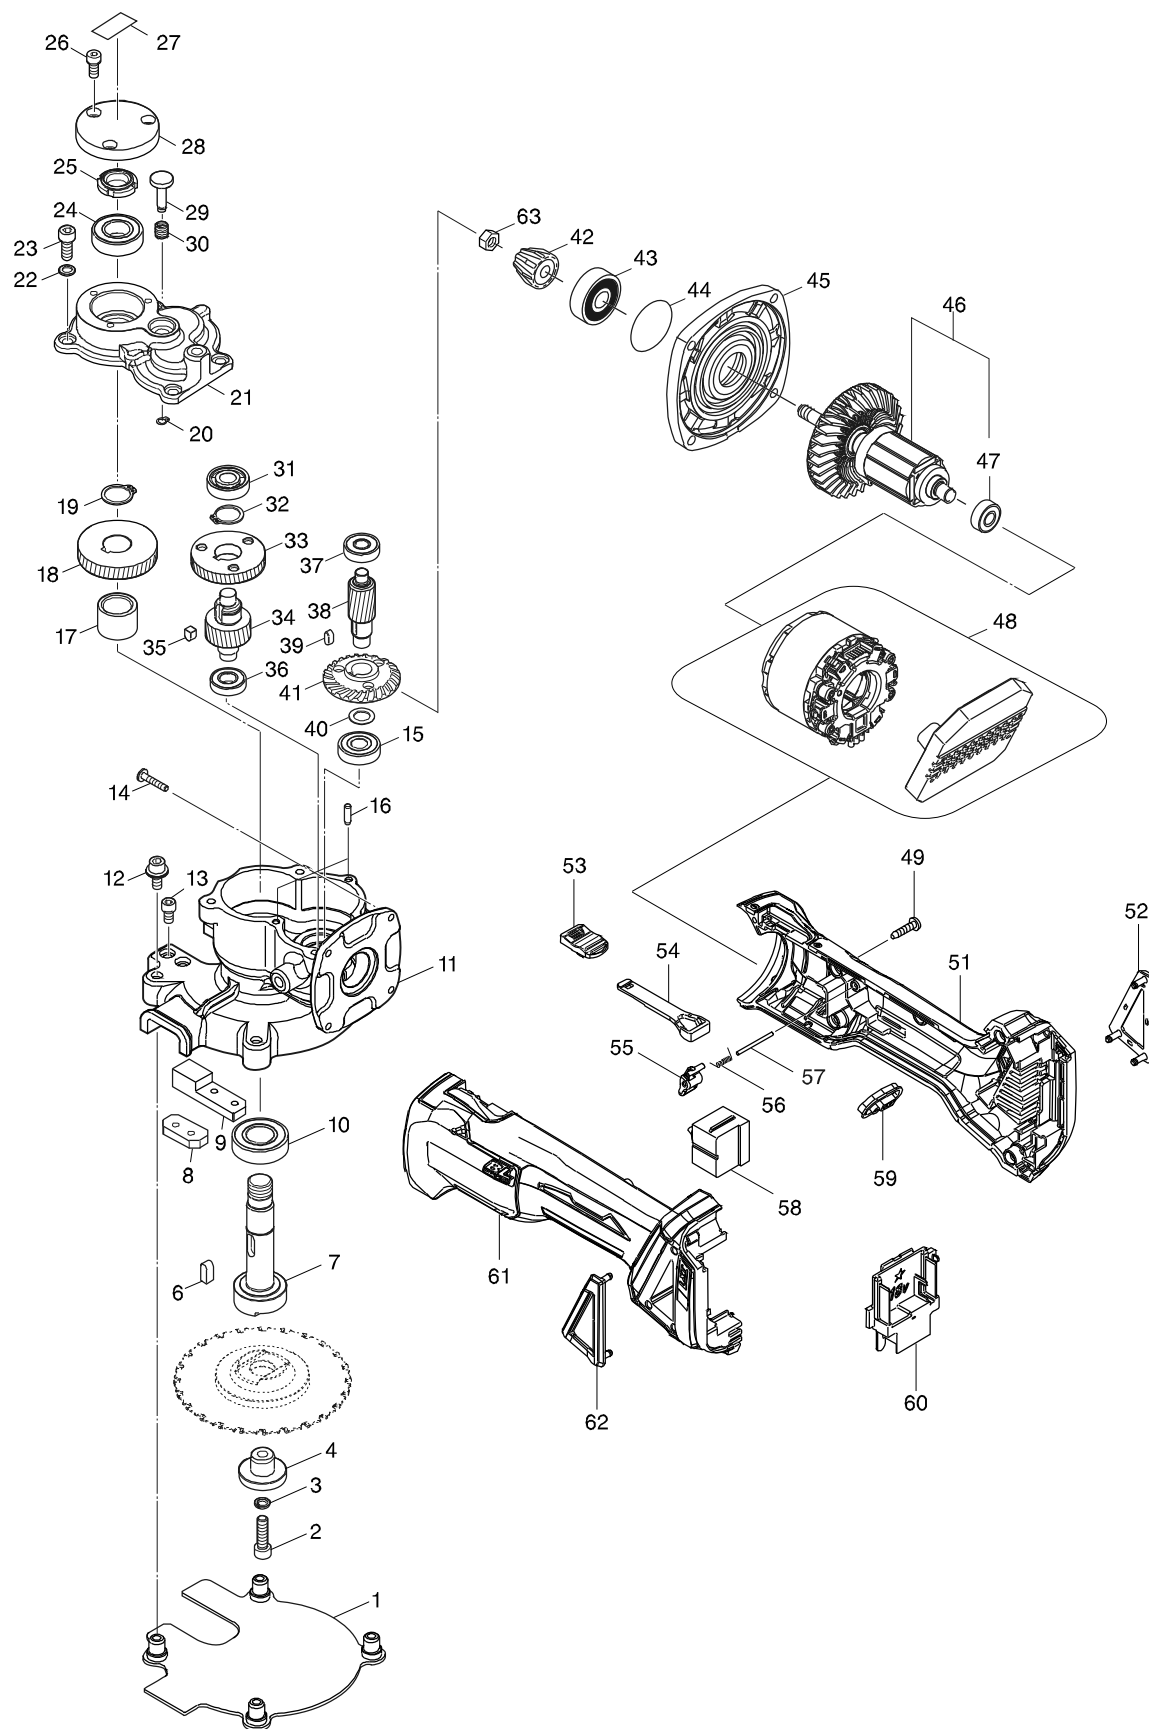

Modellszám DSC250 CORDLESS STEEL ROD CUTTER

Tétel	Cikkszám	Megnevezés	Átala	Menny.	N/O	Opc 1	Opc 2	Megjegyzés
001	SC09001030	CHIPSAW COVER		1				
002	SC07513090	HEX. SOCKET HEAD BOLT M6X22		1				
003	SC07651310	SPRING WASHER 6		1				
004	SC03510850	CHIPSAW GUIDE		1				
006	SC03701230	KEY		1				
007	SC03510810	SPINDLE		1				
008	SC03510830	MATERIAL GUIDE B		1				
009	SC03510880	MATERIAL GUIDE A		1				
010	SC07101340	BALL BEARING 6003VV		1				
011	SC03252320	GEAR CASE		1				
012	SC07541020	GT CAP SCREW M6X14		4				
013	SC07512010	BOLT HB5X5		4				
014	SC07554120	TAPPING SCREW M4X30		4				
015	SC07101010	BALL BEARING 6000Z		1				
016	SC06601720	PIN 4X20		2				
017	SC03510860	GEAR29 COLLAR		1				
018	SC03607830	GEAR29		1				
019	SC07410100	CIRCLIP S17		1				
020	SC07411250	CIRCLIP STW5		1				
021	SC03252330	GEARCASE COVER		1				
022	SC00000066	WASHER 6		4				
023	SC07513020	BOLT HB6X15		4				
024	SC07000050	BALL BEARING 6002VV		1				
025	SC07700240	FINE U NUT M15X1		1				
026	SC00000059	HEX. SOCKET HEAD BOLT 5X12		3				
027	SC08014760	CAUTION LABEL		1				
028	SC03252370	SPINDLE COVER		1				
029	SC03510840	LOCK BUTTON		1				
030	SC04008350	LOCK SPRING		1				
031	SC07101010	BALL BEARING 6000Z		1				
032	SC00000378	CIRCLIP S16		1				
033	SC03607810	GEAR41		1				
034	SC03607820	GEAR16		1				
035	SC03701660	GEAR16 KEY		1				
036	SC07104010	BALL BEARING 6900ZZ		1				
037	SC07000040	BALL BEARING 608VV		1				
038	SC03607800	GEAR13		1				
039	SC03701670	GEAR KEY		1				
040	SC03301660	GEAR13 WASHER		1				
041	227502-3	SPIRAL BEVEL GEAR 39		1				
042	221442-7	SPIRAL BEVEL GEAR 19		1				
043	210042-8	BALL BEARING 629LLB		1				
044	213445-5	O-RING 26		1				
045	319214-3	GEAR HOUSING COVER		1				
046	519354-9	ROTOR ASS'Y		1	*			
046-1	519354-9	ROTOR ASS'Y	O	1	*			
D10		INC. 47			*			
046-2	519378-5	ROTOR ASS'Y	O	1				