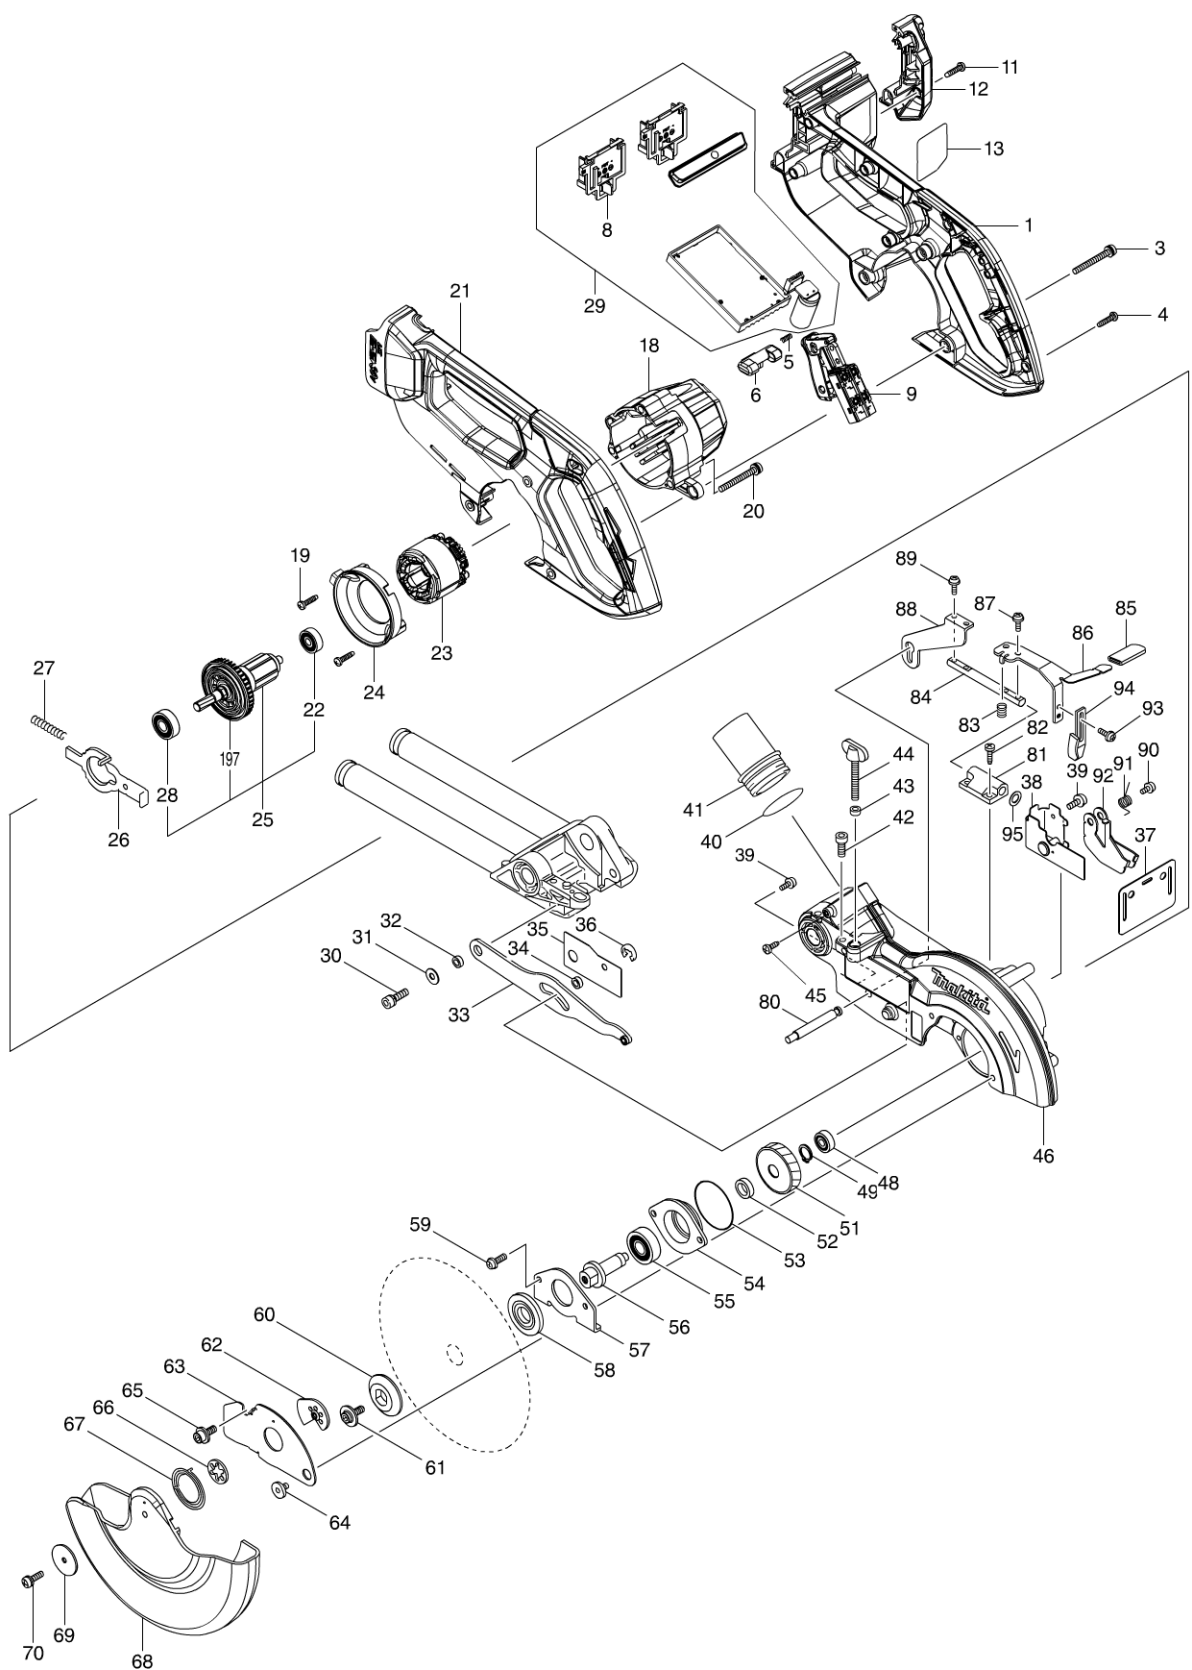

Modellszám DLS714 DC SLIDE COMPOUND MITER SAW

Modellszám DLS714 DC SLIDE COMPOUND MITER SAW

Modellszám DLS714 DC SLIDE COMPOUND MITER SAW

Oldal 1 / 5

Tétel	Cikkszám	Megnevezés	Átala	Menny.	N/O	Opc 1	Opc 2	Megjegyzés
001	183B55-3	HANDLE SET		1				
D10		INC. 21						
003	911268-2	PAN HEAD SCREW M5X45		3				
004	265995-6	TAPPING SCREW 4X18		6				
005	231397-8	COMPRESSION SPRING 4		1				
006	456024-8	LOCK OFF BUTTON		1				
008	644808-8	TERMINAL		2				
009	650756-1	SWITCH		1				
011	265995-6	TAPPING SCREW 4X18		3				
012	143268-6	HANDLE COVER COMPLETE		1				
C10	263005-3	RUBBER PIN 6		1				
013	851E60-3	DLS714 NAME PLATE		1				
018	456022-2	MOTOR HOUSING		1				
019	265995-6	TAPPING SCREW 4X18		2				
020	911268-2	PAN HEAD SCREW M5X45		3				
021	183B55-3	HANDLE SET		1				
D10		INC. 1						
022	210017-7	BALL BEARING 607DDW		1				
023	629157-4	STATOR		1				
024	456023-0	BAFFLE PLATE		1				
025	519373-5	ROTOR ASSY		1				
D10		INC. 22,28,197						
026	344681-3	SHAFT LOCK		1				
027	233092-6	COMPRESSION SPRING 5		1				
028	211092-6	BALL BEARING 629DDW		1				
029	143291-1	CONTROLLER COMPLETE		1				
D10		INC. 8						
030	922331-6	HEX. SOCKET HEAD BOLT M6X20		1				
031	253804-1	FLAT WASHER 6		1				
032	257163-5	RING 6		1				
033	154643-1	LINK PLATE COMPLETE		1				
034	257163-5	RING 6		1				
035	346330-8	LINK COVER		1				
036	961018-5	STOP RING E-5		1				
037	421626-9	GUARD		1				
038	165414-1	GUARD PLATE COMPLETE		1				
039	911113-1	PAN HEAD SCREW M4X10		1				
040	213460-9	O RING 35		1				
041	419277-0	DUST NOZZLE		1				
042	266757-5	HEX. SOCKET HEAD BOLT M6X16		1				
043	262001-8	URETHANE RING 5		1				
044	265717-4	SCREW M6X43		1				
045	266026-4	TAPPING SCREW BIND CT 4X12		1				
046	143350-1	BLADE CASE COMPLETE		1				
C10	263002-9	RUBBER PIN 4		1				
C20	263005-3	RUBBER PIN 6		1				
048	210017-7	BALL BEARING 607DDW		1				
049	961052-5	RETAINING RING S-12		1				