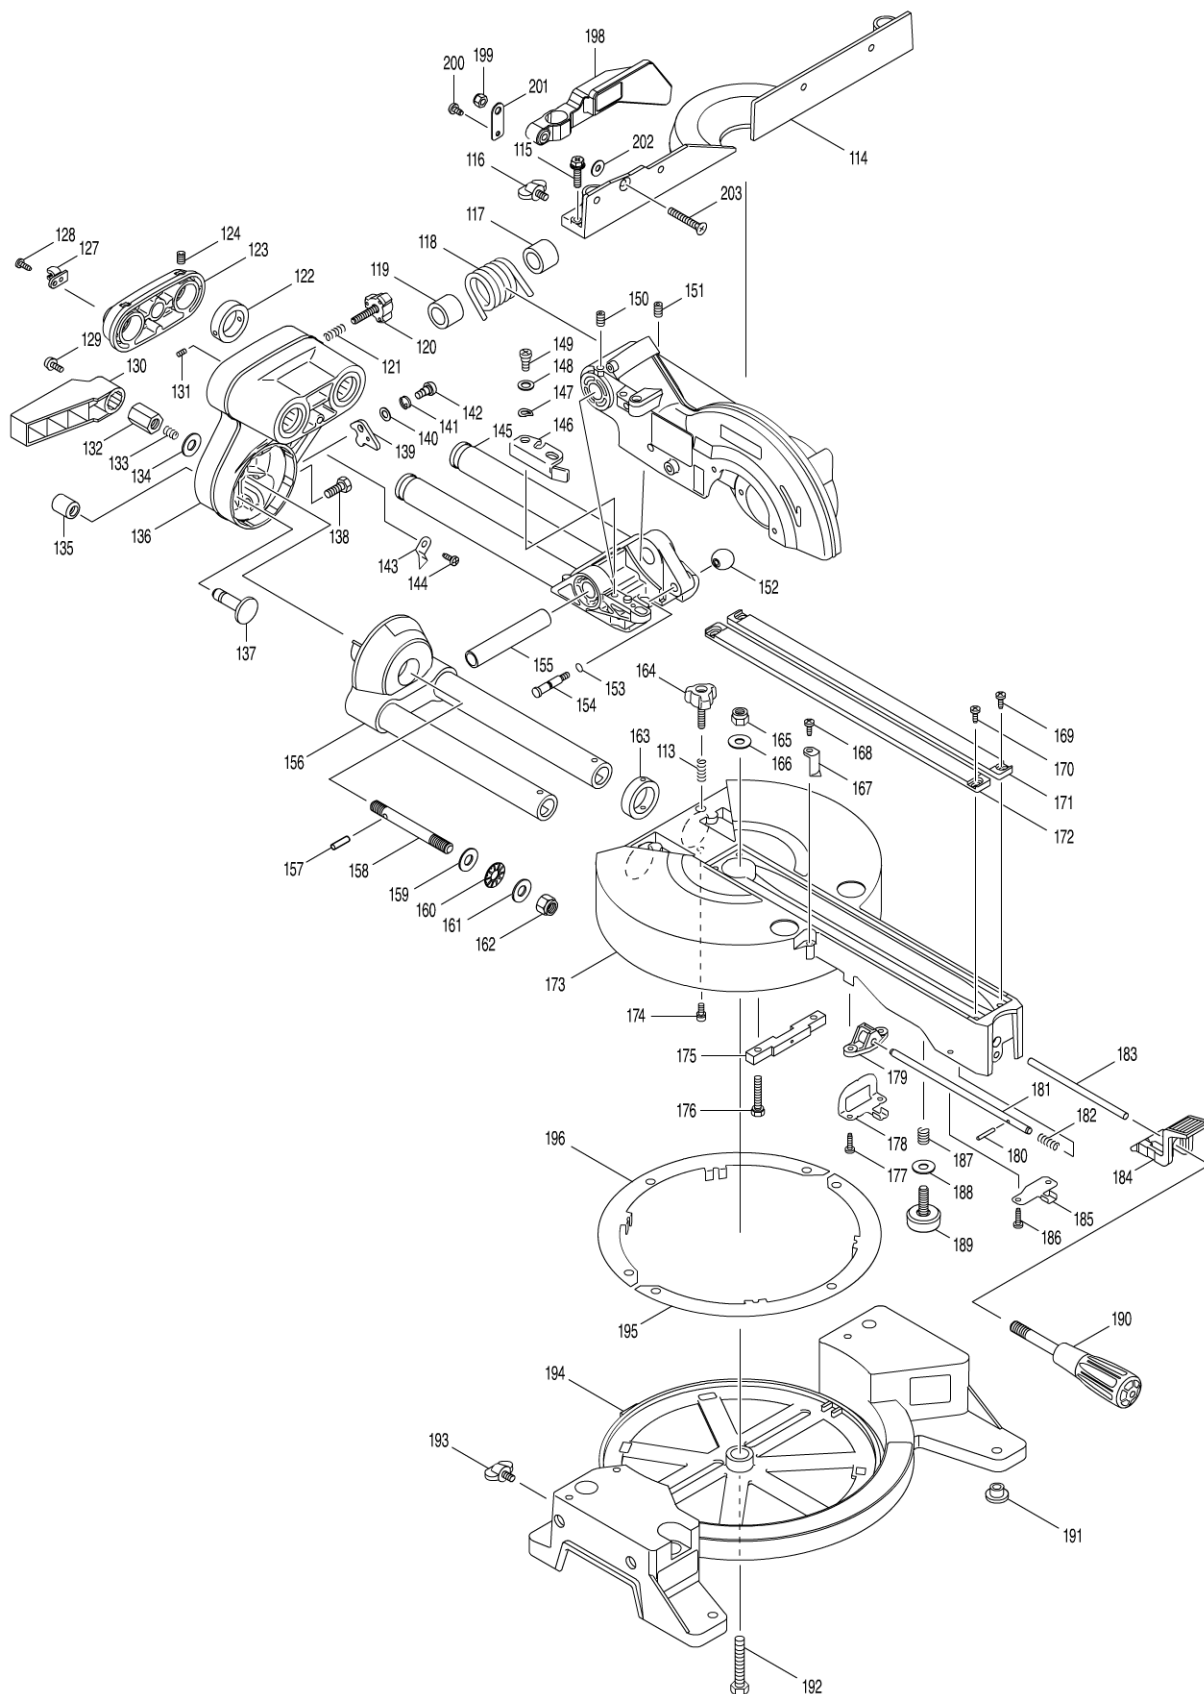

Modellszám DLS714 DC SLIDE COMPOUND MITER SAW

Modellszám DLS714 DC SLIDE COMPOUND MITER SAW

Modellszám DLS714 DC SLIDE COMPOUND MITER SAW

Oldal 1 / 5

Tétel	Cikkszám	Megnevezés	Átala	Menny.	N/O	Opc 1	Opc 2	Megjegyzés
001	183B55-3	HANDLE SET		1				
D10		INC. 21						
003	911268-2	PAN HEAD SCREW M5X45		3				
004	265995-6	TAPPING SCREW 4X18		6				
005	231397-8	COMPRESSION SPRING 4		1				
006	456024-8	LOCK OFF BUTTON		1				
008	644808-8	TERMINAL		2				
009	650756-1	SWITCH		1				
011	265995-6	TAPPING SCREW 4X18		3				
012	143268-6	HANDLE COVER COMPLETE		1				
C10	263005-3	RUBBER PIN 6		1				
013	851E60-3	DLS714 NAME PLATE		1				
018	456022-2	MOTOR HOUSING		1				
019	265995-6	TAPPING SCREW 4X18		2				
020	911268-2	PAN HEAD SCREW M5X45		3				
021	183B55-3	HANDLE SET		1				
D10		INC. 1						
022	210017-7	BALL BEARING 607DDW		1				
023	629157-4	STATOR		1				
024	456023-0	BAFFLE PLATE		1				
025	519373-5	ROTOR ASSY		1				
D10		INC. 22,28,197						
026	344681-3	SHAFT LOCK		1				
027	233092-6	COMPRESSION SPRING 5		1				
028	211092-6	BALL BEARING 629DDW		1				
029	143291-1	CONTROLLER COMPLETE		1				
D10		INC. 8						
030	922331-6	HEX. SOCKET HEAD BOLT M6X20		1				
031	253804-1	FLAT WASHER 6		1				
032	257163-5	RING 6		1				
033	154643-1	LINK PLATE COMPLETE		1				
034	257163-5	RING 6		1				
035	346330-8	LINK COVER		1				
036	961018-5	STOP RING E-5		1				
037	421626-9	GUARD		1				
038	165414-1	GUARD PLATE COMPLETE		1				
039	911113-1	PAN HEAD SCREW M4X10		1				
040	213460-9	O RING 35		1				
041	419277-0	DUST NOZZLE		1				
042	266757-5	HEX. SOCKET HEAD BOLT M6X16		1				
043	262001-8	URETHANE RING 5		1				
044	265717-4	SCREW M6X43		1				
045	266026-4	TAPPING SCREW BIND CT 4X12		1				
046	143350-1	BLADE CASE COMPLETE		1				
C10	263002-9	RUBBER PIN 4		1				
C20	263005-3	RUBBER PIN 6		1				
048	210017-7	BALL BEARING 607DDW		1				
049	961052-5	RETAINING RING S-12		1				