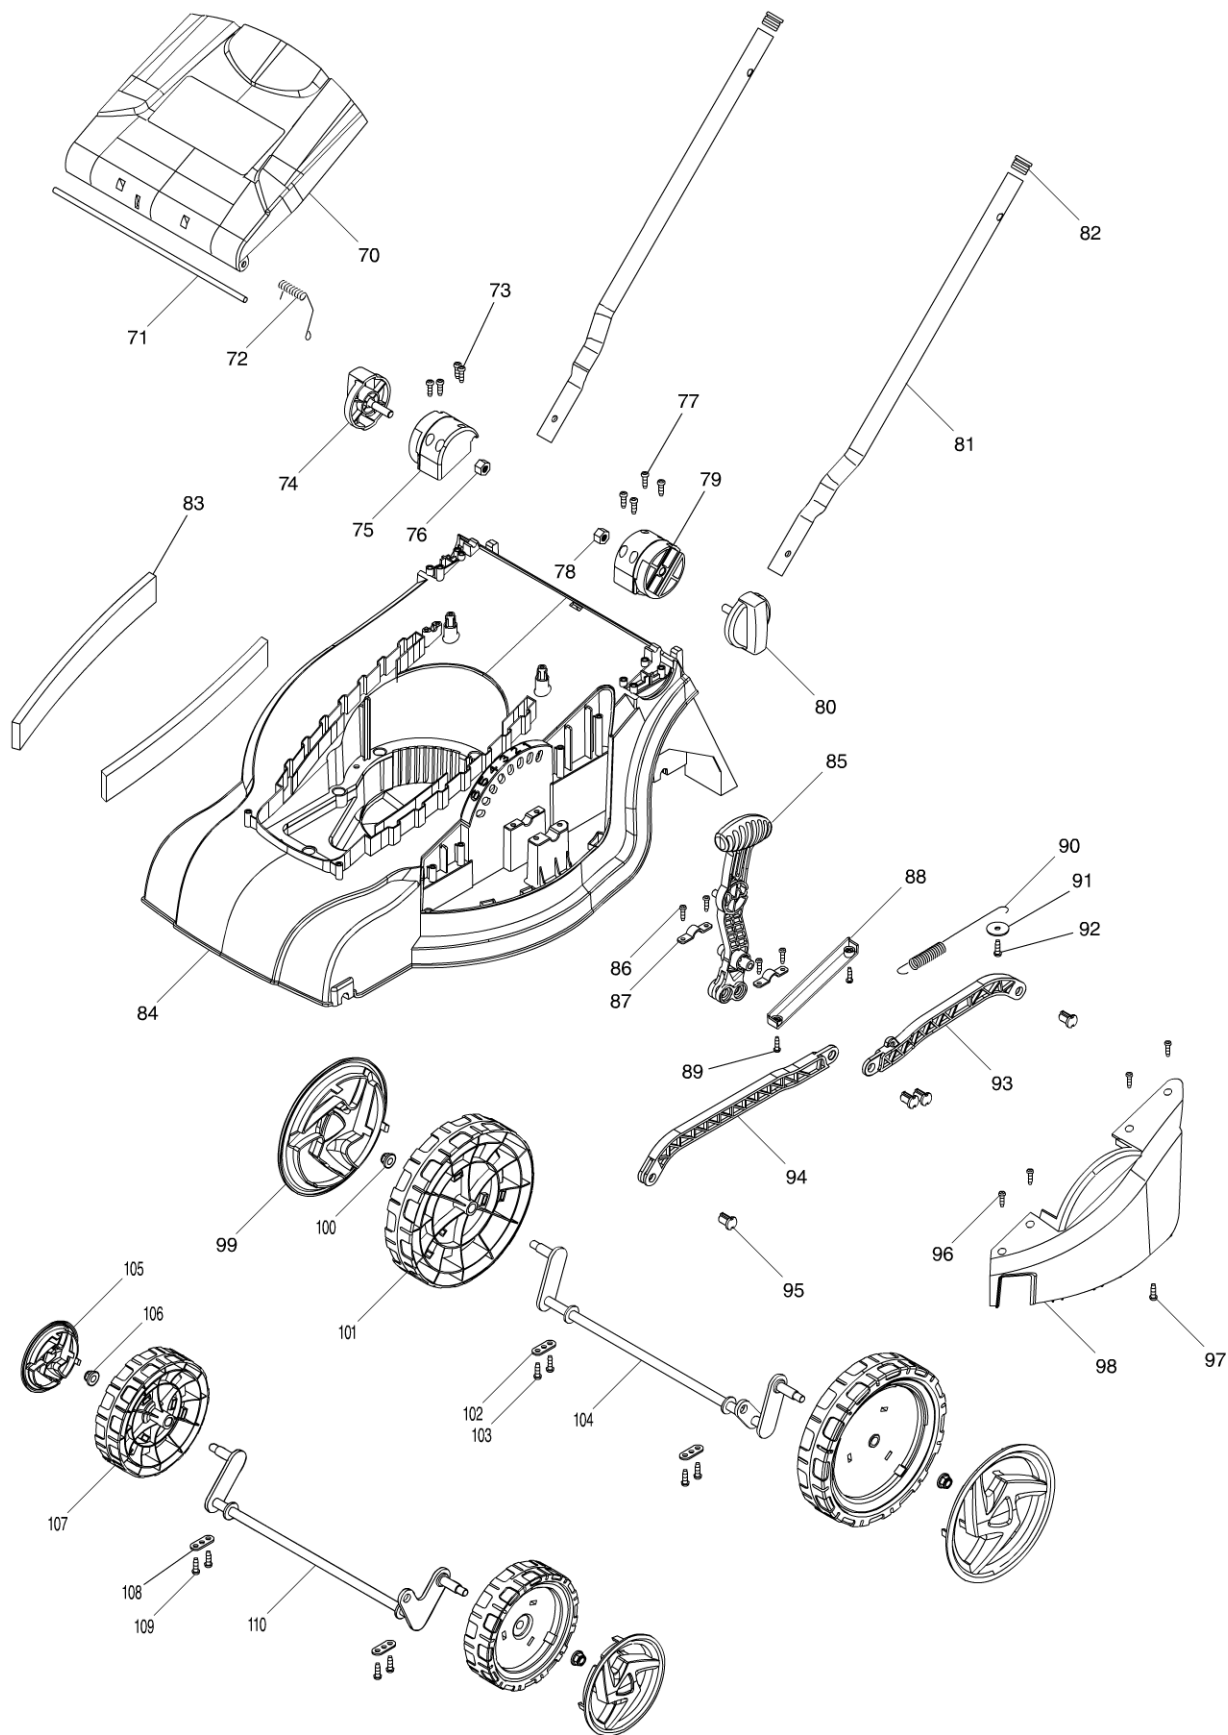

Modellszám DLM380 380MM CORDLESS LAWN MOWER