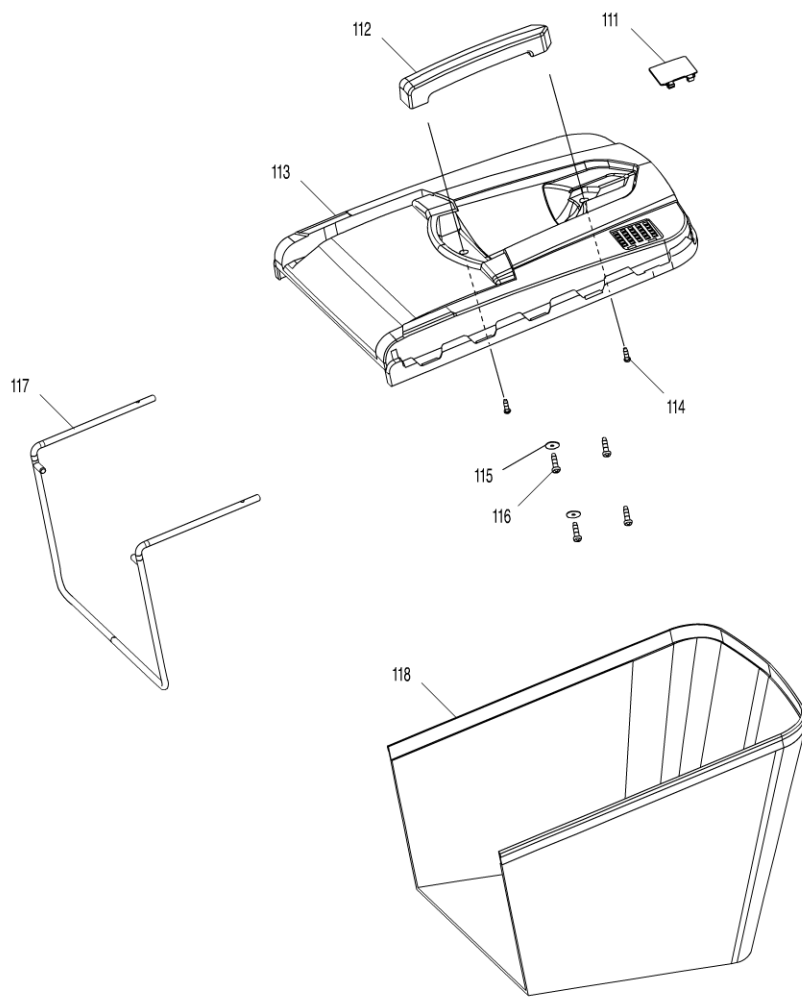

Modellszám DLM380 380MM CORDLESS LAWN MOWER

Modellszám DLM380 380MM CORDLESS LAWN MOWER

Oldal 1 / 3

Tétel	Cikkszám	Megnevezés	Átala	Menny.	N/O	Opc 1	Opc 2	Megjegyzés
001	142585-1	BATTERY COVER COMPLETE E		1				
C10	263005-3	GUMI CSAPSZEG 6 263005-3		1				
C20	890380-0	CAUTION LABEL		1				
002	266424-2	TAPPING SCREW 4X20		3				
003	266424-2	TAPPING SCREW 4X20		3				
004	187926-4	TERMINAL HOUSING SET		1				
C10	263005-3	GUMI CSAPSZEG 6 263005-3		4				
D10		INC. 6						
005	644808-8	TERMINAL		2				
006	187926-4	TERMINAL HOUSING SET		1				
C10	263005-3	GUMI CSAPSZEG 6 263005-3		4				
D10		INC. 4						
007	803J08-1	MAKITA LOGO LABEL		1				
008	266890-3	TAPPING SCREW 4X16		2				
009	142591-6	COWLING COMPLETE		1				
010	815M03-7	DLM380 NAME PLATE		1				
011	266890-3	TAPPING SCREW 4X16		2				
012	453250-0	LOCK LEVER		1				
013	453251-8	LOCK LEVER SUPPORT		1				
014	233173-6	RUGÓ UC		1				
015	643890-4	KEY		1				
016	266424-2	TAPPING SCREW 4X20		2				
017	638946-6	LEAD UNIT		1				
018	266424-2	TAPPING SCREW 4X20		2				
019	620278-5	LED CIRCUIT		1				
020	455070-8	LED COVER		1				
021	266424-2	TAPPING SCREW 4X20		2				
022	629118-4	DC MOTOR		1				
023	266892-9	+ PAN HEAD SCREW M6X16 WITH W		3				
024	688162-0	LINE FILTER		1				
025	687010-0	PÁNT 687010-0		1				
026	620277-7	CONTROLLER		1				
027	688165-4	LINE FILTER		1				
028	688162-0	LINE FILTER		1				
029	688140-0	LINE FILTER		1				
030	688165-4	LINE FILTER		1				
031	455064-3	MOTOR BRACKET		1				
032	266890-3	TAPPING SCREW 4X16		2				
033	687A88-9	CORD CLAMP		1				
034	266420-0	CSAVAR HR2810		6				
035	455130-6	BLADE SUPPORT		1				
036	253852-0	LAPOS ALÁTÉT 8 LS1013/5500S		1				
037	196863-1	BLADE 380 SET		1				
038	942201-3	RUGÓS ALÁTÉT 8 942201-3		1				
039	266889-8	HEX BOLT M8X30		1				
040	332106-9	SWITCH LEVER		1				
041	455076-6	SWITCH LEVER CASE		1				
042	455078-2	ARM		1				

Kérem az alkatrészt cikkszámmal rendelje meg.

Dátum nyomtatása 2015/05/20