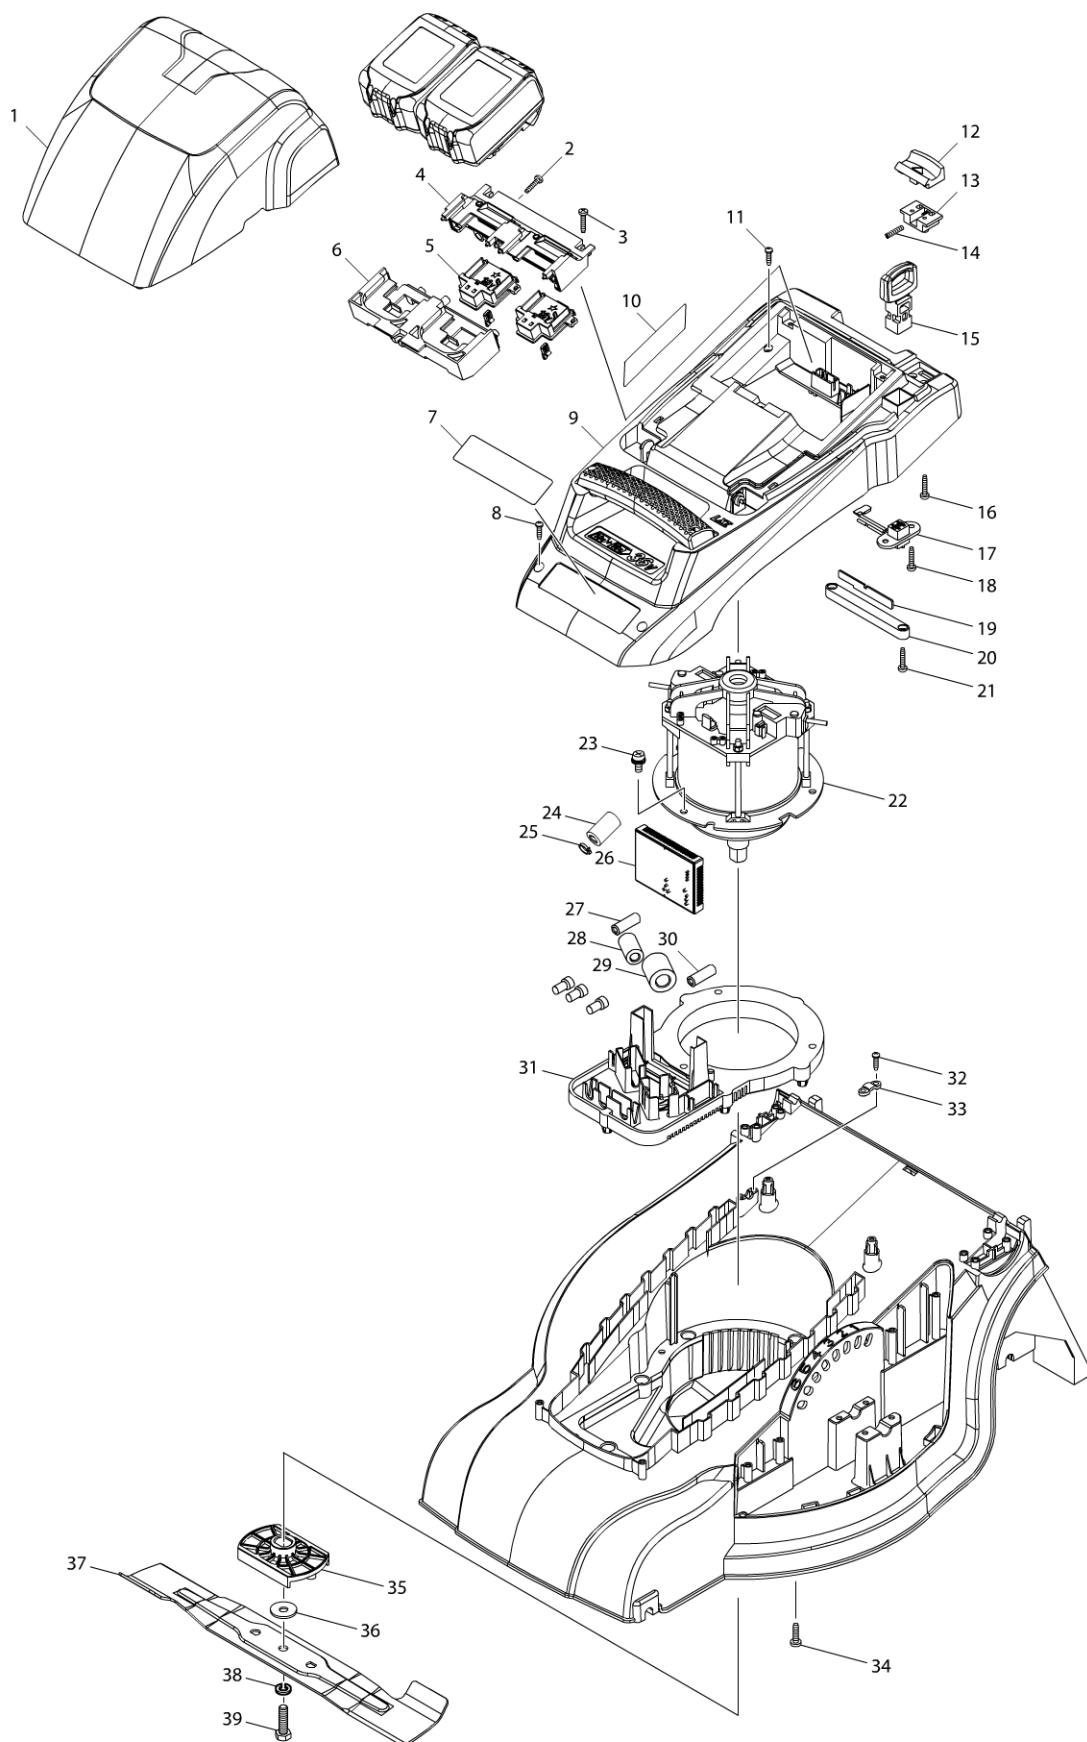

Modellszám DLM380 380MM CORDLESS LAWN MOWER