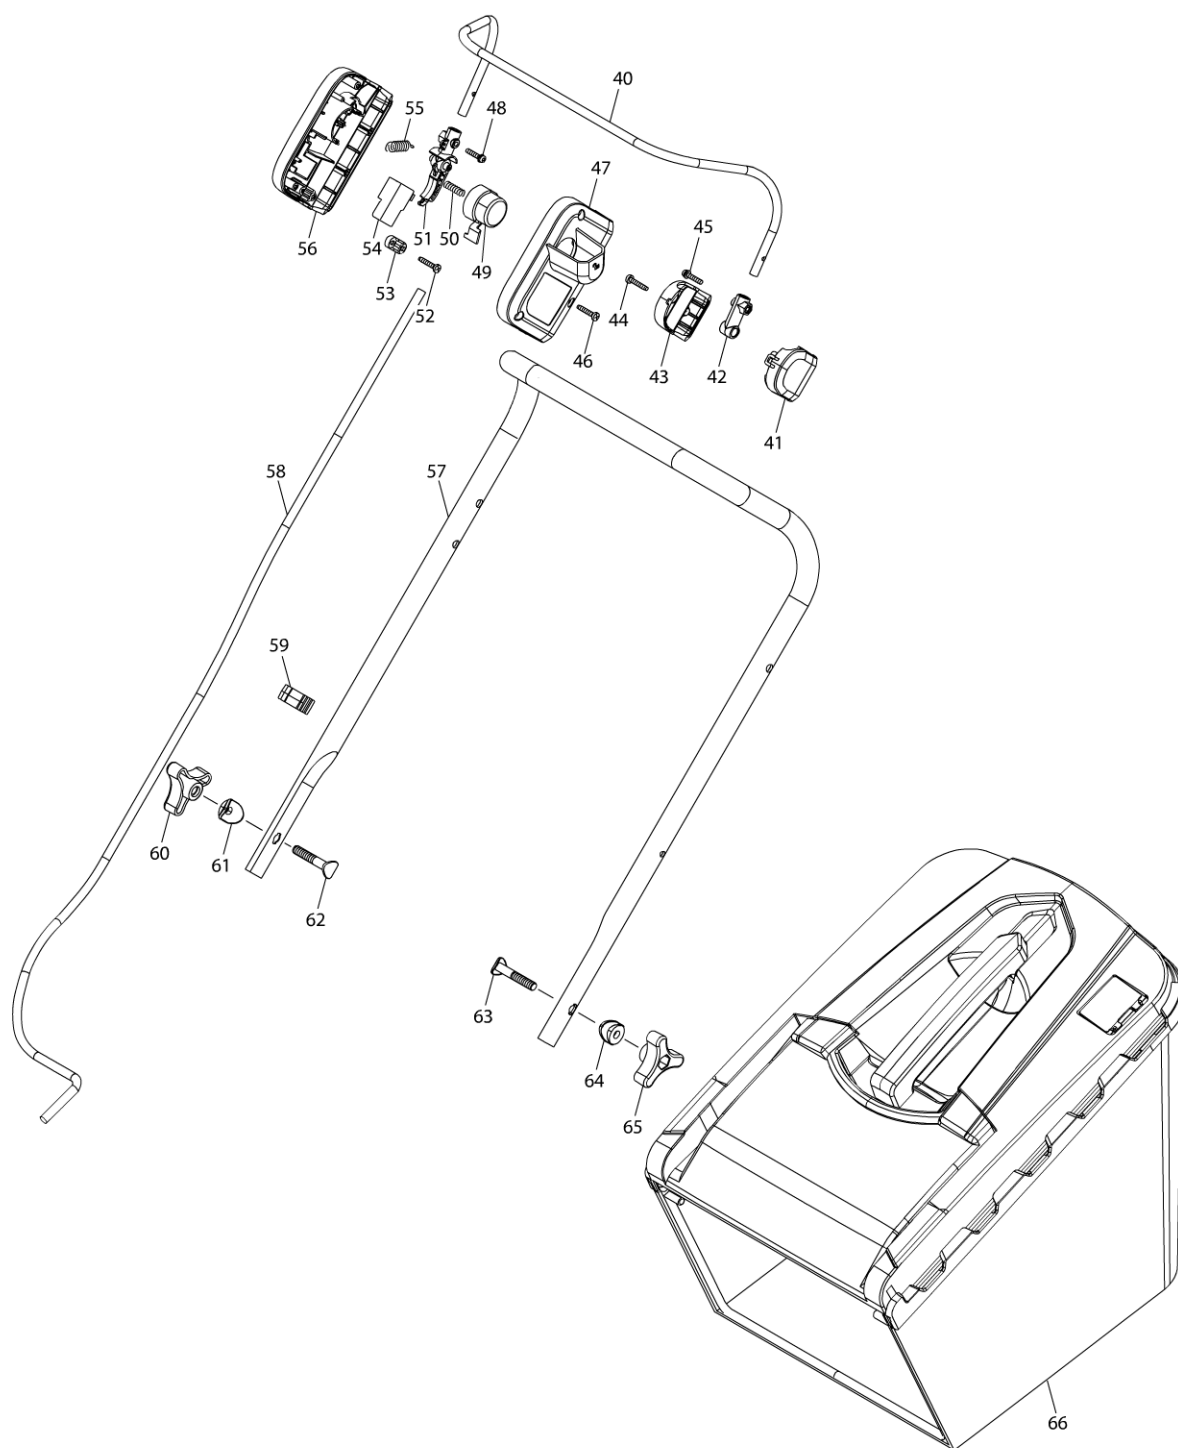

Modellszám DLM380 380MM CORDLESS LAWN MOWER