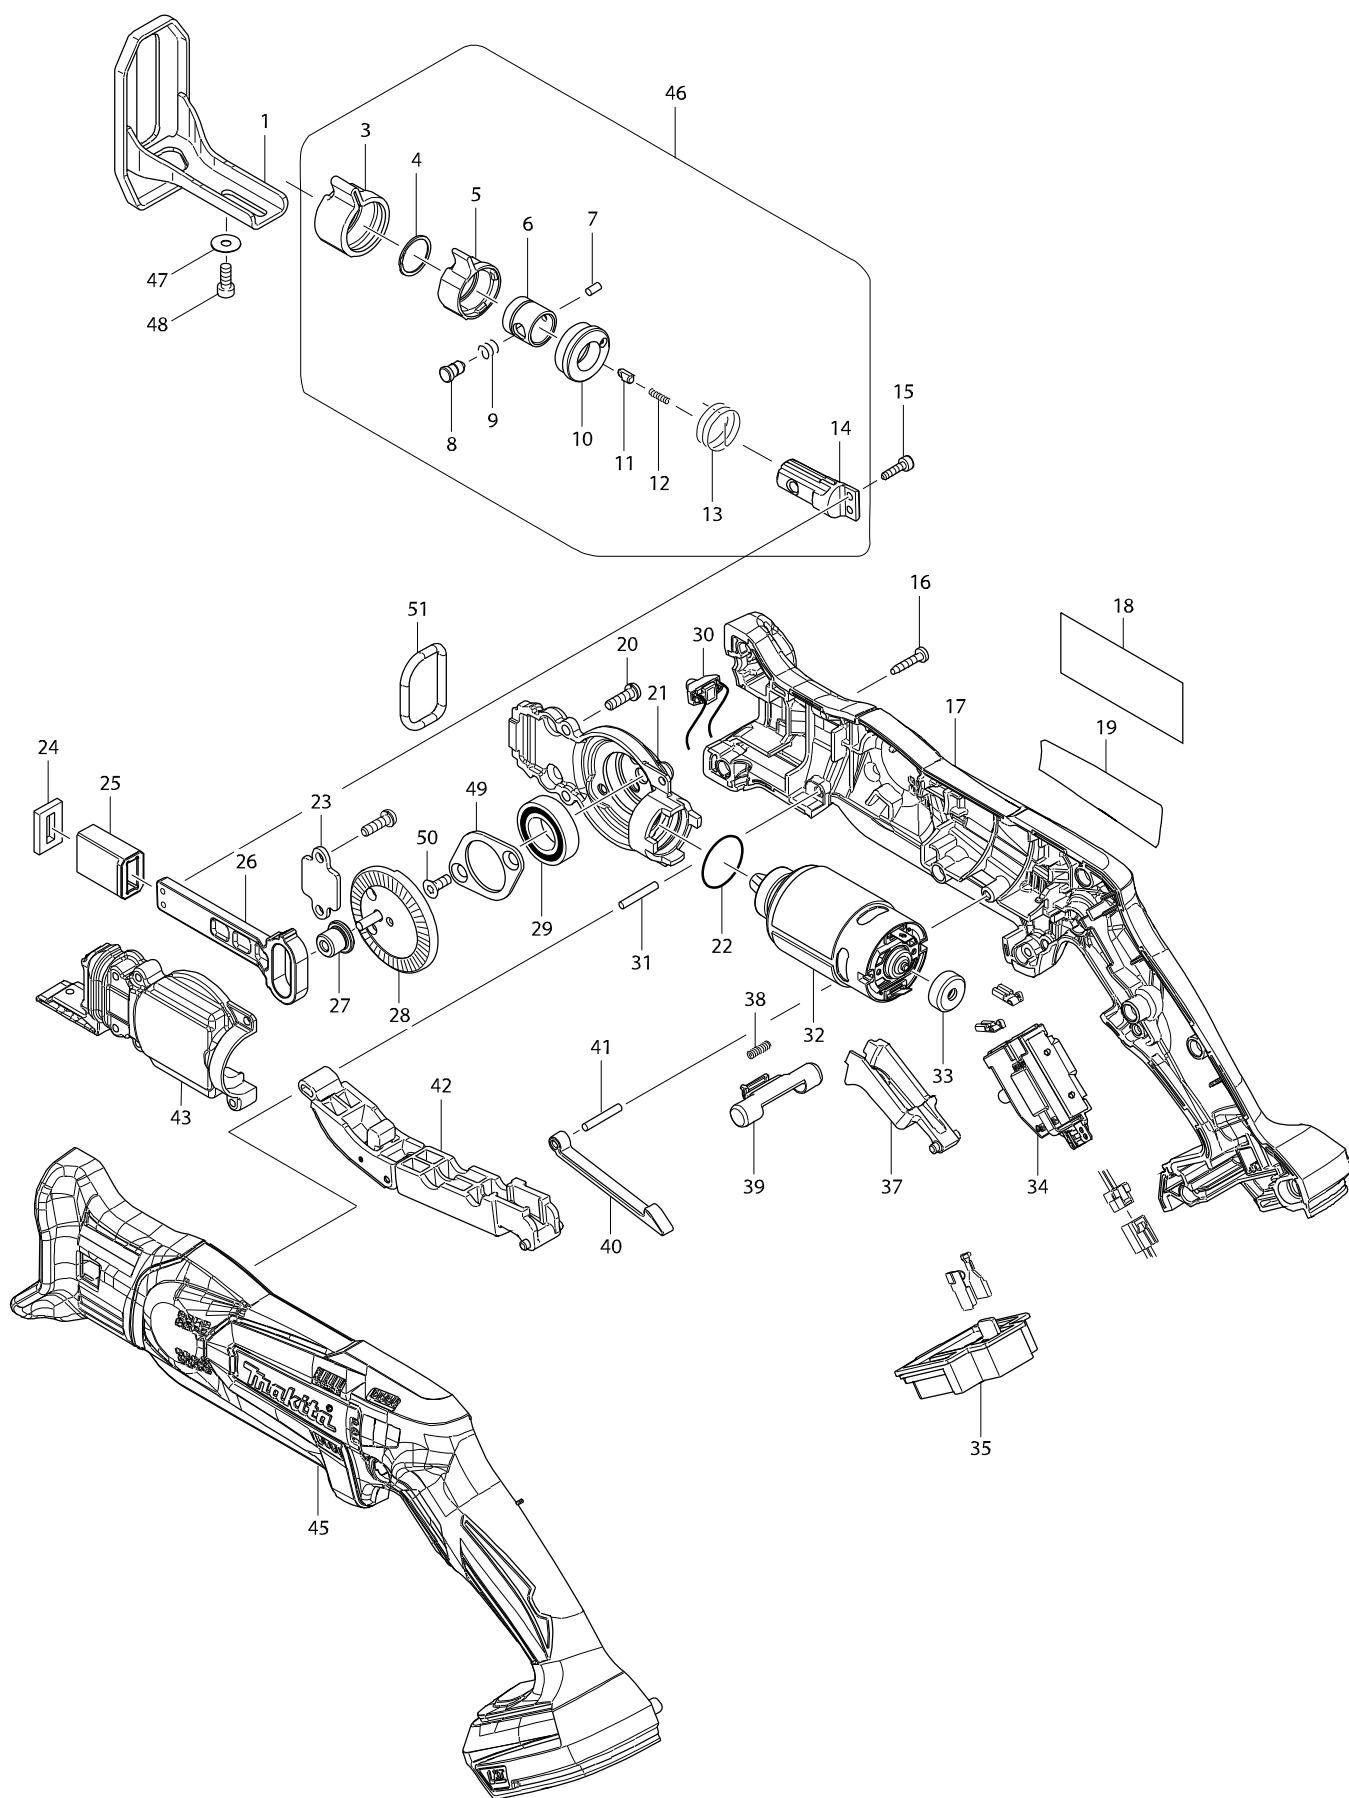

# Modellszám DJR183 CORDLESS RECIPRO SAW

Tétel	Cikkszám	Megnevezés	Átalai	Menny.	N/O	Opc 1	Opc 2	Megjegyzés
001	165740-8	SHOE		1				
003	424466-4	PROTECTOR		1				
004	257981-1	RETAINING RING (EXT)16		1				
005	310496-0	DRIVING SLEEVE		1				
006	331963-2	GUIDE SLEEVE		1				
007	268094-3	Tüske JR3030T		1				
008	256492-3	Csapszeg 5		1				
009	233345-3	Komp.rugó		1				
010	453071-0	CONNECTING SLEEVE		1				
011	310495-2	PUSH PIN		1				
012	233025-1	Nyomórugó 2 233025-1*		1				
013	233594-2	TORSION SPRING 17		1				
014	326113-2	BLADE GUIDE		1				
015	265910-0	HEX. SOCKET HEAD BOLT M3X12		2				
016	266429-2	Csavar 3x16		10				
017	187760-2	HOUSING SET		1				
C10	263005-3	Gumi csapszeg 6 263005-3		2				
C20	423475-0	SPONGE SHEET		1				
D10		INC. 45						
019	814V98-1	DJR183 NAME PLATE		1				
020	266747-8	PAN HEAD SCREW M4X14 WITH WM		5				
021	319060-4	GEAR HOUSING		1				
022	213961-7	O RING 22		1				
023	346525-3	PLATE		1				
024	443185-3	FELT SEAL		1				
025	313220-0	SLIDER GUIDE		1				
026	313271-3	SLIDER		1				
027	313270-5	COLLARED SLEEVE 4		1				
028	142284-5	GEAR COMPLETE		1				
029	211242-3	Csapágyház /6413		1				
030	620237-9	LED CIRCUIT		1				
031	256158-5	Csapszeg 3 T1022DW/6833/6834		1				
032	629109-5	DC MOTOR		1				
033	424467-2	CAP		1				
034	650712-1	SWITCH C3HY-1A-PRMS		1				
035	643852-2	Akkutartó BHP456		1				
037	453072-8	SWITCH LEVER R		1				
038	233438-6	COMPRESSION SPRING 4		1				
039	454661-2	LOCK OFF LEVER R		1				
040	313219-5	LINK		1				
041	256158-5	Csapszeg 3 T1022DW/6833/6834		1				
042	141128-6	SWITCH LEVER F COMPLETE		1				
043	319061-2	GEAR HOUSING COVER		1				
045	187760-2	HOUSING SET		1				
C10	263005-3	Gumi csapszeg 6 263005-3		2				
C20	423475-0	SPONGE SHEET		1				
D10		INC. 17						
046	126201-3	BLADE CLAMP ASSEMBLY		1				