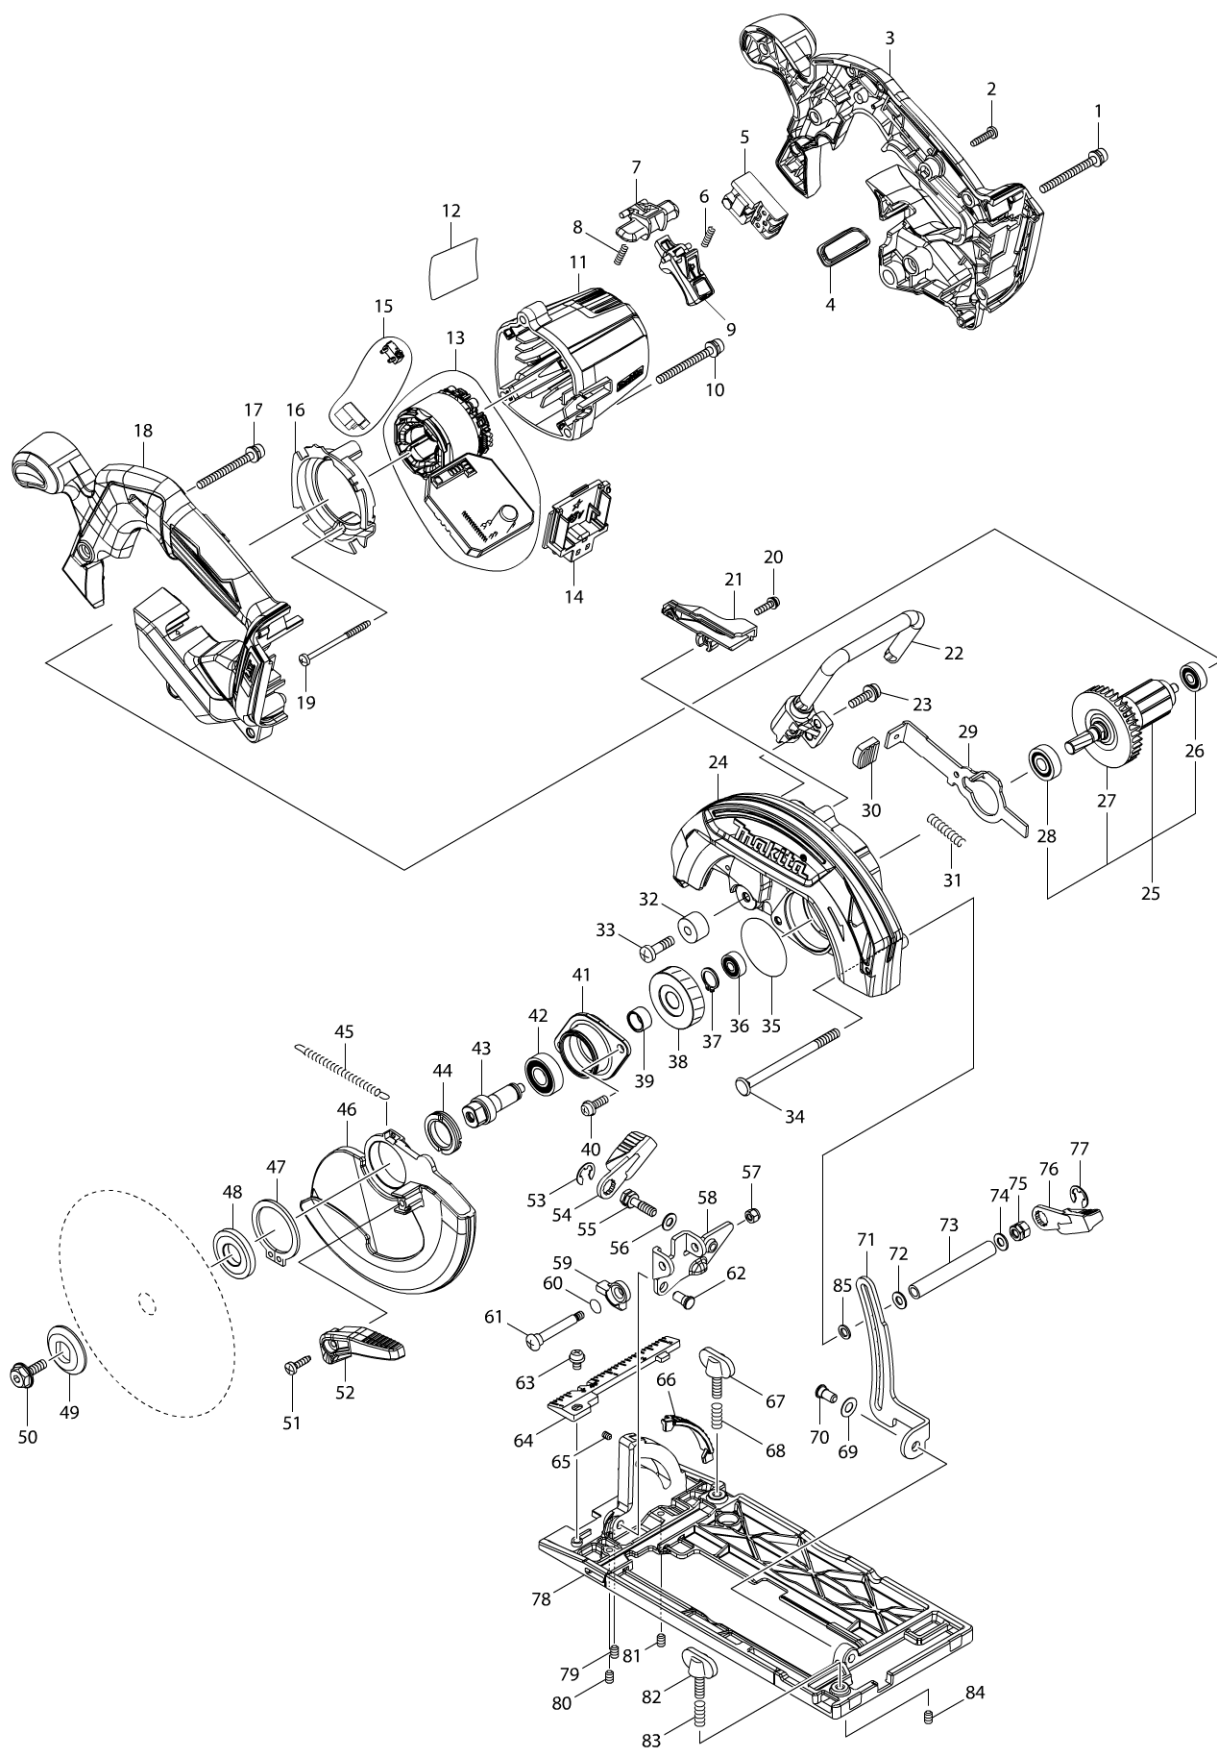

# Modellszám DHS680 165MM CORDLESS CIRCULAR SAW

# Modellszám DHS680 165MM CORDLESS CIRCULAR SAW

Oldal 1 / 3

Tétel	Cikkszám	Megnevezés	Átala	Menny.	N/O	Opc 1	Opc 2	Megjegyzés
001	911263-2	TRAPÉZFEJŰ CSAVAR M5X40 91126		1				
002	265995-6	ÖNMETSZŐ CSAVAR M4X18*		7				
003	183A15-9	HANDLE SET		1				
C10	263005-3	GUMI CSAPSZEG 6 263005-3		2				
D10		INC. 18						
004	142948-1	INDICATION PLATE COMPLETE		1				
005	650734-1	SWITCH TG73BDS-2		1				
006	231469-9	NYOMÓRUGÓ		1				
007	419664-3	LOCK OFF LEVER		1				
008	231469-9	NYOMÓRUGÓ		1				
009	455480-9	SWITCH LEVER		1				
010	911263-2	TRAPÉZFEJŰ CSAVAR M5X40 91126		3				
011	455437-0	MOTOR HOUSING		1				
012	850H69-0	DHS680 NAME PLATE		1				
013	632D90-5	STATOR UNIT		1				
014	644808-8	TERMINAL		1				
015	632D81-6	SWITCH UNIT		1				
016	455440-1	BAFFLE PLATE		1				
017	911263-2	TRAPÉZFEJŰ CSAVAR M5X40 91126		1				
018	183A15-9	HANDLE SET		1				
C10	263005-3	GUMI CSAPSZEG 6 263005-3		2				
D10		INC. 3						
019	266091-3	ÖNMETSZŐ CSAVAR 4X50		2				
020	911128-8	TRAPÉZFEJŰ CSAVAR M4X16 91112		1				
021	455483-3	DUCT		1				
022	123269-0	HOOK ASSEMBLY		1				
023	911233-1	TRAPÉZFEJŰ CSAVAR M5X20 91123		2				
024	142942-3	BLADE CASE COMPLETE		1	*			
C10	213953-6	O-GYŰRŰ		1	*			
024-1	143256-3	BLADE CASE COMPLETE	<	1				
C10	213953-6	O-GYŰRŰ		1				
025	519359-9	ROTOR ASS'Y		1				
D10		INC. 26-28						
026	210022-4	GOLYÓSCSAPÁGY 626DDW 9910/99		1				
027	240045-8	FAN 55		1				
028	210051-7	BALL BEARING 609LLB		1				
029	346837-4	SHAFT LOCK		1				
030	286275-7	CAP		1				
031	233117-6	NYOMÓRUGÓ GA		1				
032	262552-1	RUBBER SLEEVE 6		1				
033	251247-1	+ PAN HEAD SCREW M6X20		1				
034	266194-3	LAPOSFEJŰ CSAVAR M6*90		1				
035	213565-5	O GYŰRŰ 42		1				
036	210028-2	GOLYÓSCSAPÁGY		1				
037	961052-5	SEEGER-GYŰRŰ S-12 961052-5		1				
038	227794-4	HELICAL GEAR 50		1				
039	257349-1	SLEEVE 12		1				
040	911223-4	TRAPÉZFEJŰ CSAVAR M5X16 91122		2				