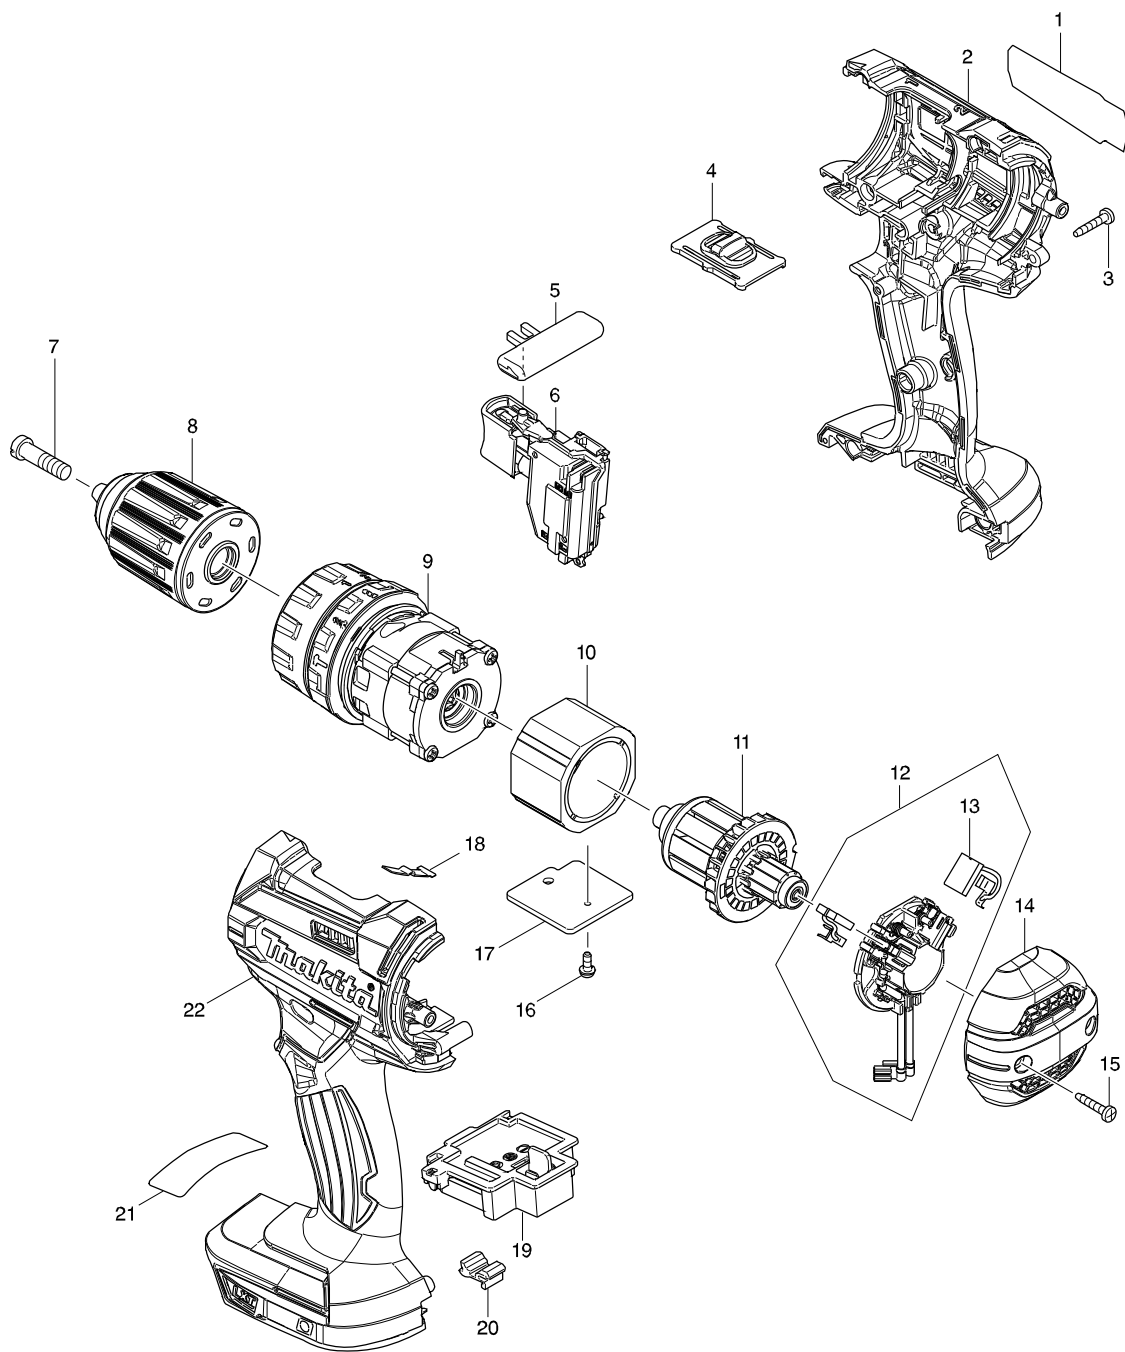

# Modellszám DHP482 CORDLESS HAMMER DRIVER DRILL

# Modellszám DHP482 CORDLESS HAMMER DRIVER DRILL

Tétel	Cikkszám	Megnevezés	Átal	Menn	N/C	Opc 1	Opc 2	Megjegyzés
001	851E32-8	DHP482 NAME PLATE		1				
002	183B65-0	HOUSING SET		1				
C10	263005-3	RUBBER PIN 6		2				
D10		INC. 22						
003	266429-2	TAPPING SCREW 3X16		9				
004	123442-2	SPEED CHANGE LEVER ASSEMBLY						
C10	233438-6	COMPRESSION SPRING 4		2				
005	419041-9	F/R CHANGE LEVER		1				
006	632F27-4	SWITCH UNIT		1				
C10	620444-4	LED CIRCUIT		1				
C20	688172-7	LINE FILTER		1				
007	251468-5	- FLAT HEAD SCREW M6X22		1				
008	766027-7	KEYLESS DRILL CHUCK 13		1				
009	123443-0	GEAR ASSEMBLY		1				
010	632F32-1	YOKE UNIT		1				
011	619380-9	ARMATURE		1				
012	632F21-6	BRUSH HOLDER COMPLETE		1				
C10	688172-7	LINE FILTER		1				
D10		INC. 13						
013	194427-5	CARBON BRUSH CB-440		1				
014	456099-7	REAR COVER		1				
015	266429-2	TAPPING SCREW 3X16		2				
016	911006-2	PAN HEAD SCREW M3X8		1				
017	689070-8	HEAT SINK		1				
018	232182-2	LEAF SPRING		1				
019	644808-8	TERMINAL		1				
020	424476-1	CUSHION		1				
022	183B65-0	HOUSING SET		1				
C10	263005-3	RUBBER PIN 6		2				
D10		INC. 2						
A01	251314-2	+ SCREW M4X12		1				
A02C	346317-0	HOOK		1				
A02D	346317-0	HOOK		1				
A02E	346449-3	HOOK		1				
A03	784637-8	+ - BIT 2-45		1				
A04C	141856-3	PLASTIC CARRYING CASE COMPLETE						
C10	162302-3	LATCH		2				
C20	324207-7	SHAFT		1				
C30	451749-9	HANDLE		1				
A04E	141856-3	PLASTIC CARRYING CASE COMPLETE						
C10	162302-3	LATCH		2				
C20	324207-7	SHAFT		1				
C30	451749-9	HANDLE		1				
A05C	450128-8	BATTERY COVER		1				
A05E	450128-8	BATTERY COVER		1				
A06C	***DC18RC	DC18RC FAST CHARGER		1				
A06E	***DC18RC	DC18RC FAST CHARGER		1				
A07C	197265-4	BATTERY BL1840B SET		2				