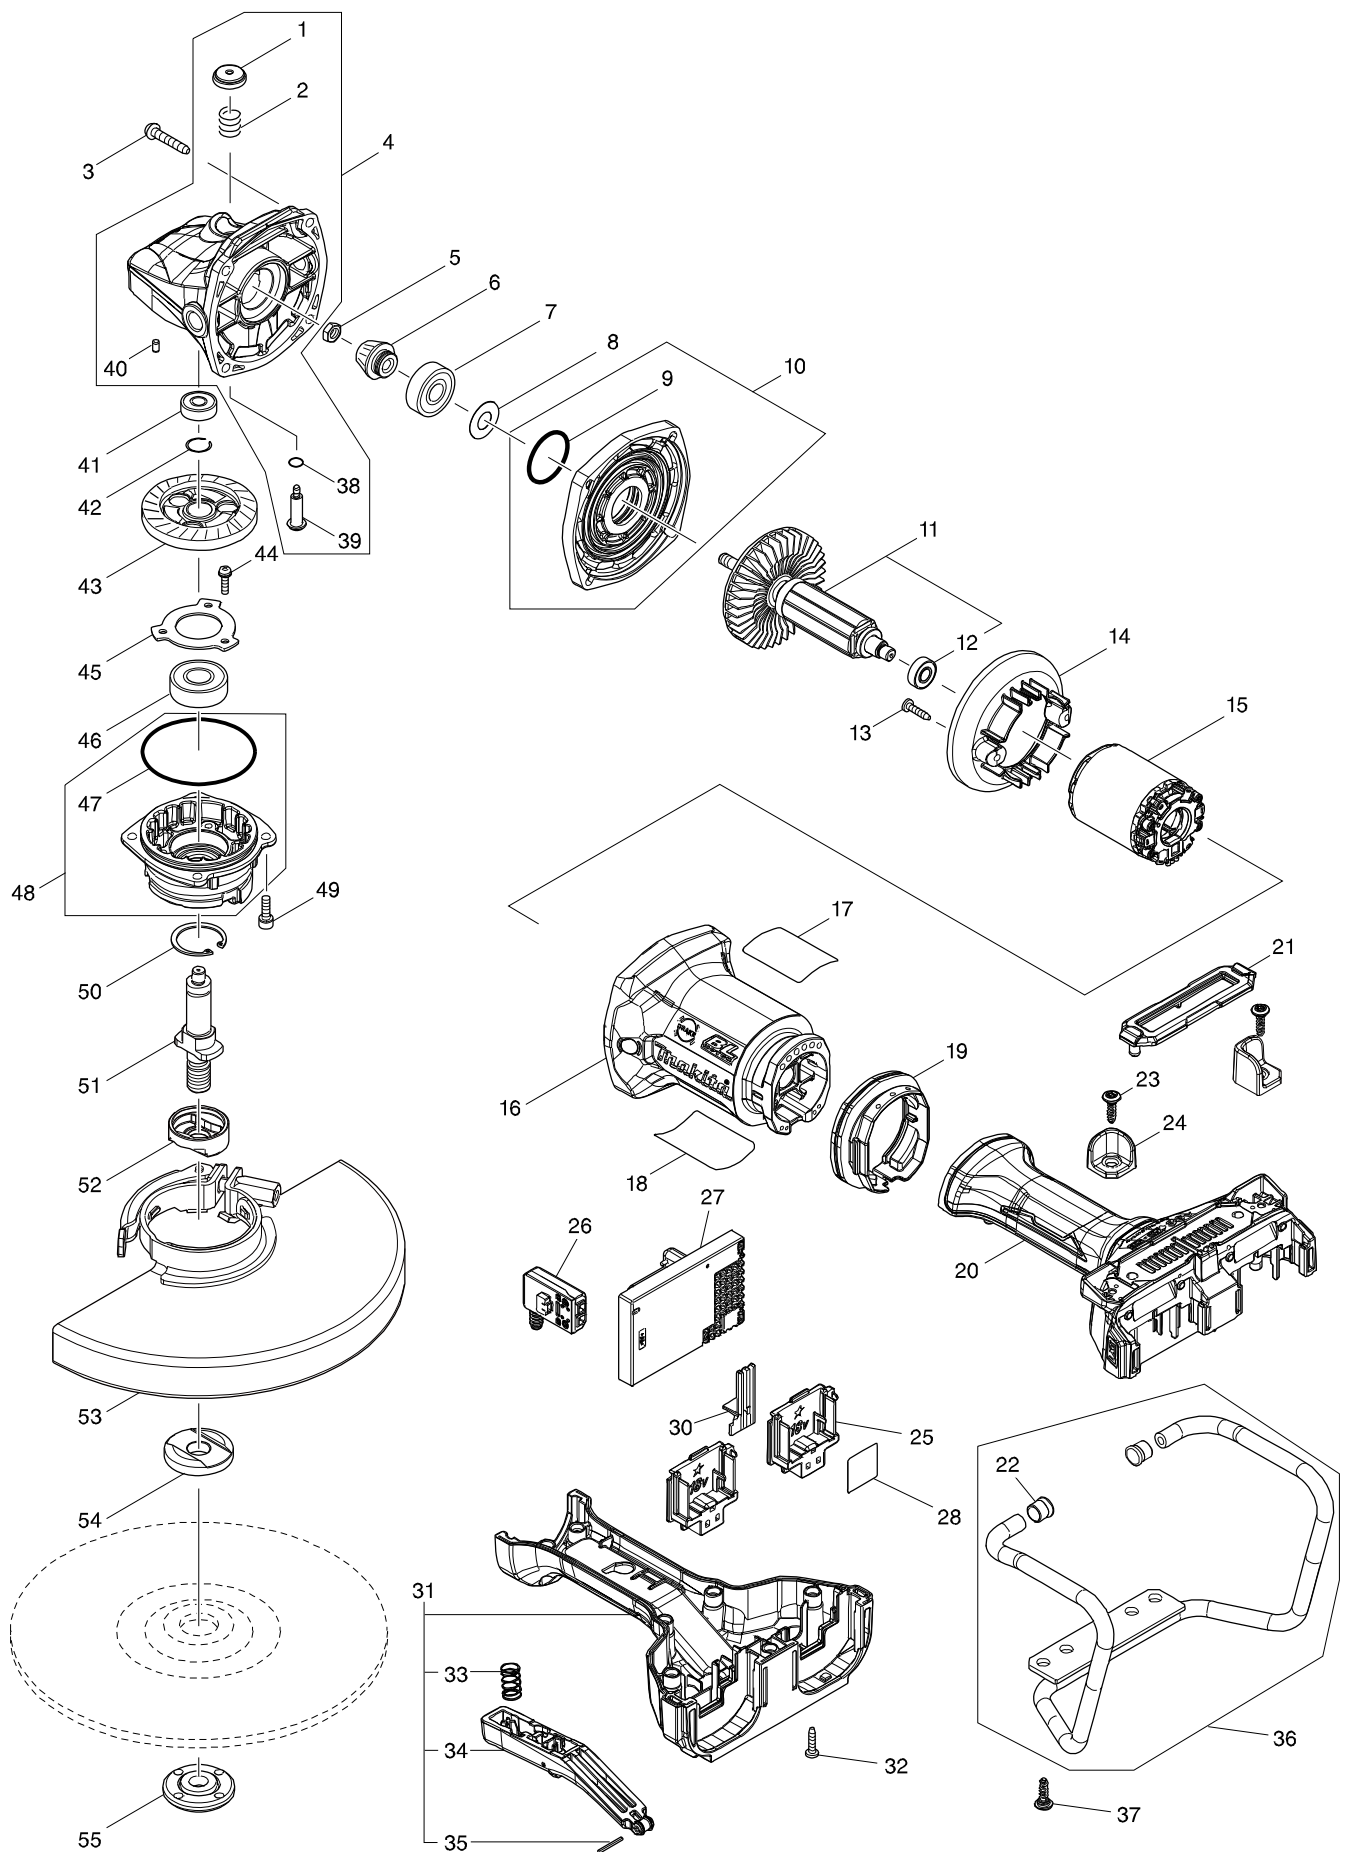

# Modellszám DGA900 230MM CORDLESS ANGLE GRINDER

Tétel	Cikkszám	Megnevezés	Átala	Menny.	N/O	Opc 1	Opc 2	Megjegyzés
001	451485-7	SAPKA GA9050R		1				
002	233089-5	NYOMÓRUGÓ 12 233089-5		1				
003	266173-1	ÖNMETSZŐ CSAVAR M5X30		4				
004	135918-7	GEAR HOUSING ASS'Y		1				
D10		INC. 1,2,38-40						
005	264010-3	CSAVAR ANYA		1				
006	227563-3	KÚPKERÉK GA9050		1				
007	211137-0	GOLYÓCSAPÁGY HM0860C		1				
008	253759-0	LAPOS ALÁTÉT 12 JN3200/JS3200/		1				
009	213459-4	O-GYŰRŰ 32 SR23, HK18, HR22/35		1				
010	135916-1	GEAR HOUSING COVER ASS'Y		1				
D10		INC. 9						
011	519436-7	ROTOR ASS'Y		1				
D10		INC. 12						
012	211166-3	BALL BEARING 698DDW		1				
013	266326-2	CSAVAR 4X18		2				
014	457618-2	BAFFLE PLATE		1				
015	629260-1	STATOR		1				
016	457615-8	MOTOR HOUSING		1				
018	853J89-5	DGA900 NAME PLATE		1				
019	457619-0	VIBRATION PROOF RUBBER		1				
020	135920-0	HANDLE SWITCH LEVER ASS'Y		1				
C10	263005-3	GUMI CSAPSZEG 6 263005-3		4				
D10		INC. 31,33-35						
021	457620-5	DUST COVER		1				
022	422230-7	CAP		2				
023	251587-7	H.L.TAPPING SCREW 5X18		2				
024	327048-0	PROTECTION BLOCK		2				
025	644809-6	TERMINAL		2				
026	651083-9	SWITCH C3XA-1PSPM		1				
027	135935-7	CONTROLLER ASSEMBLY		1				
028	853J94-2	DGA900 SERIAL NO. LABEL		1				
030	457621-3	LENS		1				
031	135920-0	HANDLE SWITCH LEVER ASS'Y		1				
C10	263005-3	GUMI CSAPSZEG 6 263005-3		4				
D10		INC. 20,33-35						
032	265999-8	ÖNMETSZŐ CSAVAR M4X25		7				
033	234357-9	COMPRESSION SPRING 11		1				
034	144584-9	SWITCH LEVER COMPLETE		1				
035	951019-1	SPRING PIN 2-20		1				
036	135919-5	GUARD PIPE ASS'Y		1				
D10		INC. 22						
037	251587-7	H.L.TAPPING SCREW 5X18		4				
038	213026-5	O-GYŰRŰ		1				
039	256516-5	CSAP GA9050R		1				
040	263002-9	GUMI CSAPSZEG 4 263002-9		1				
041	210029-0	GOLYÓCSAPÁGY		1				
042	233925-5	SEEGER GYŰRŰ /6413		1				