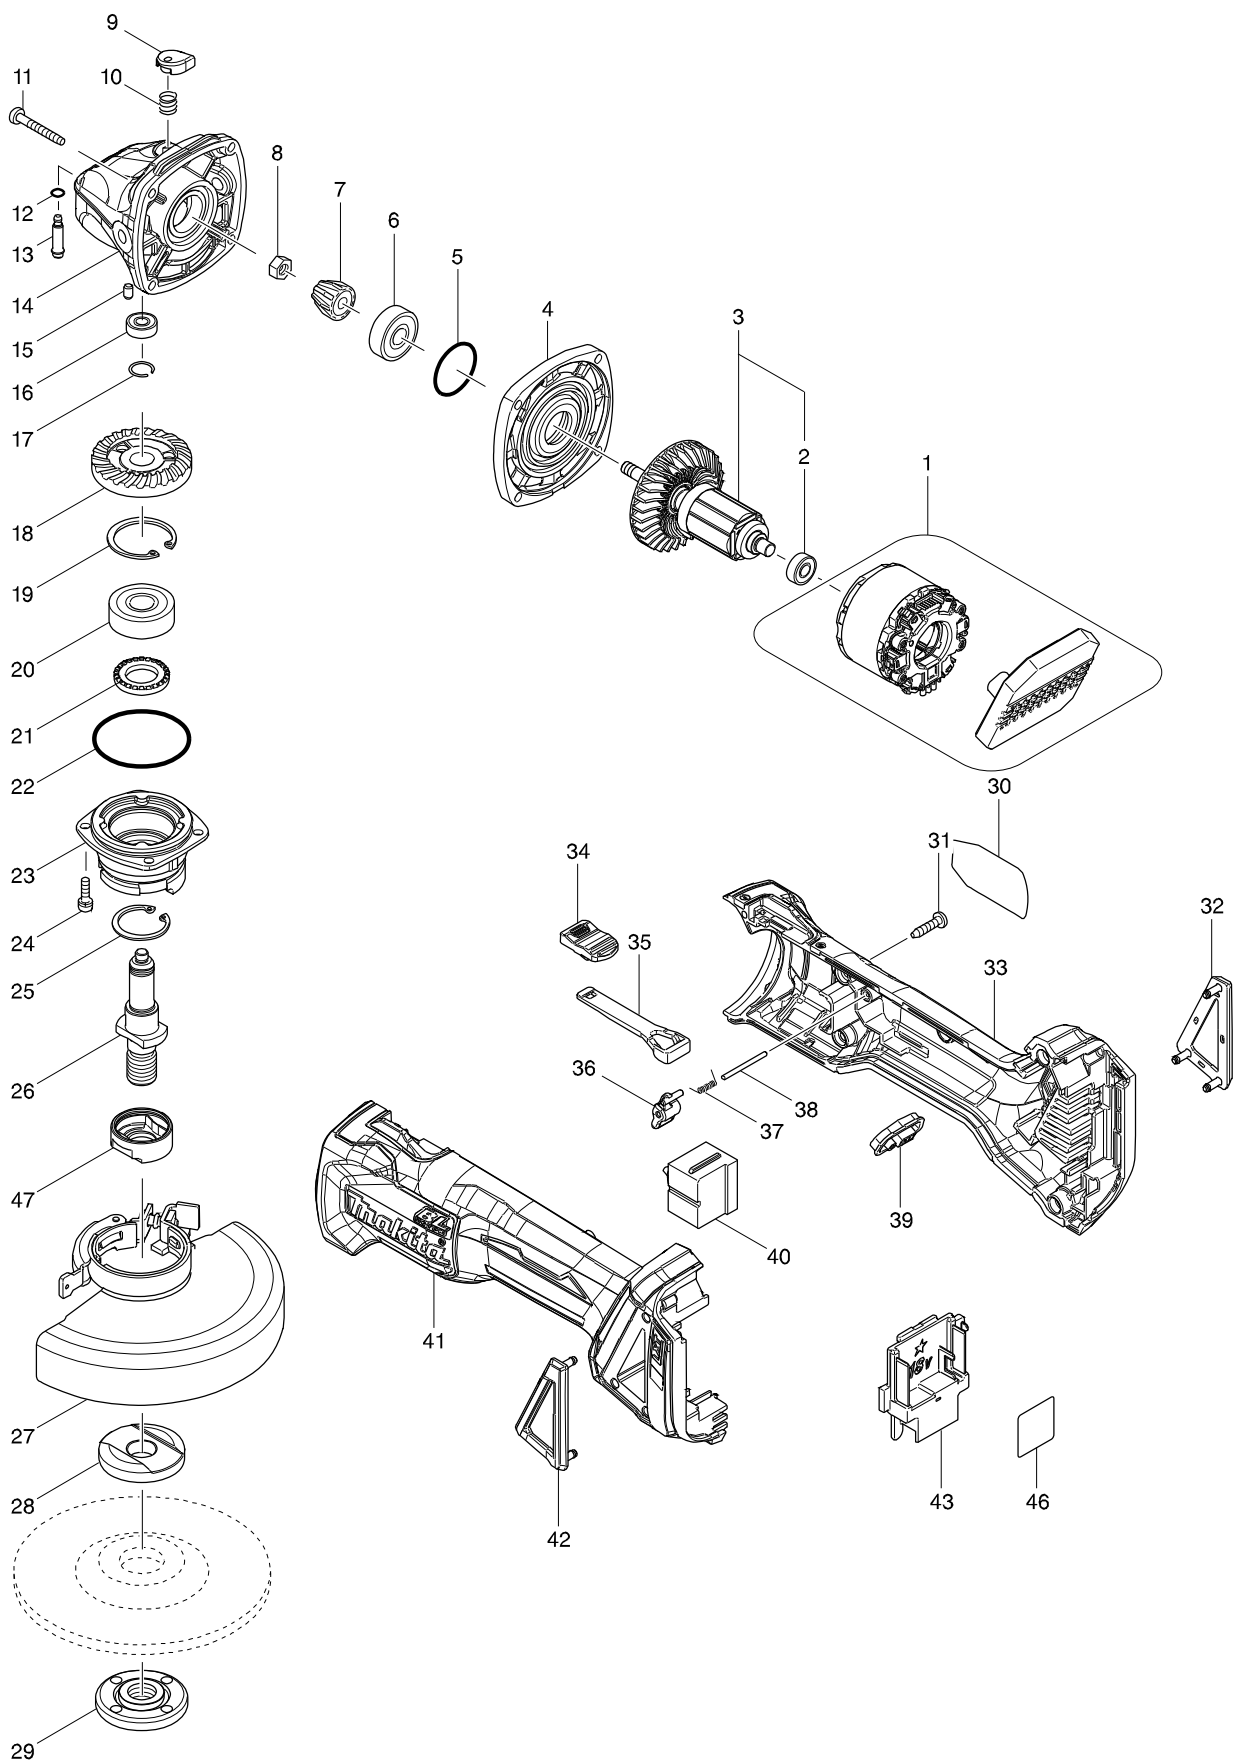

# Modellszám DGA506 125MM CORDLESS ANGLE GRINDER

Tétel	Cikkszám	Megnevezés	Átala	Menny.	N/O	Opc 1	Opc 2	Megjegyzés
001	629201-7	STATOR COMPLETE		1				
002	210034-7	BALL BEARING 607LLB		1				
003	519378-5	ROTOR ASS'Y		1				
D10		INC. 2						
004	319214-3	GEAR HOUSING COVER		1				
005	213445-5	O-RING 26		1				
006	210042-8	BALL BEARING 629LLB		1				
007	227541-3	SPIRAL BEVEL GEAR 10		1				
008	252186-8	HEX. NUT M6		1				
009	417771-6	PIN CAP		1				
010	233072-2	COMPRESSION SPRING 8		1				
011	266361-0	TAPPING SCREW 4X30		4				
012	213960-9	O RING 5		1				
013	256546-6	SHOULDER PIN 4		1				
014	319213-5	GEAR HOUSING		1				
015	263002-9	RUBBER PIN 4		1				
016	210033-9	BALL BEARING 696ZZ		1				
017	233950-6	RING SPRING 11		1				
018	227641-9	SPIRAL BEVEL GEAR 37		1				
019	962151-6	RETAINING RING R-32		1				
020	211129-9	BALL BEARING 6201DDW		1				
021	262153-5	FELT RING 16		1				
022	213622-9	O RING 45		1				
023	319399-5	BEARING BOX		1				
024	911121-2	PAN HEAD SCREW M4X14		4				
025	962105-3	RETAINING RING R-26		1				
026	326672-6	SPINDLE		1				
027	123145-8	TOOLLESS WHEELCOVER 125AK ASS		1				
C10	213009-5	O RING 4		1				
C20	265180-1	PAN HEAD SCREW M5X16		1				
028	224447-6	INNER FLANGE 42B		1				
029	224554-5	LOCK NUT 14-45		1				
030	851Y86-5	DGA506 NAME PLATE		1				
031	266326-2	TAPPING SCREW 4X18		5				
032	455450-8	DUST COVER R		1				
033	187998-9	MOTOR HOUSING SET		1				
C10	263005-3	RUBBER PIN 6		2				
D10		INC. 41						
034	455447-7	SWITCH KNOB		1				
035	455446-9	SWITCH LEVER		1				
036	455448-5	LEVER		1				
037	231679-8	TORSION SPRING 2		1				
038	268330-7	PIN 2		1				
039	142901-7	INDICATOR PANEL COMPLETE		1				
040	650579-7	SWITCH 1246.3223		1				
041	187998-9	MOTOR HOUSING SET		1				
C10	263005-3	RUBBER PIN 6		2				
D10		INC. 33						