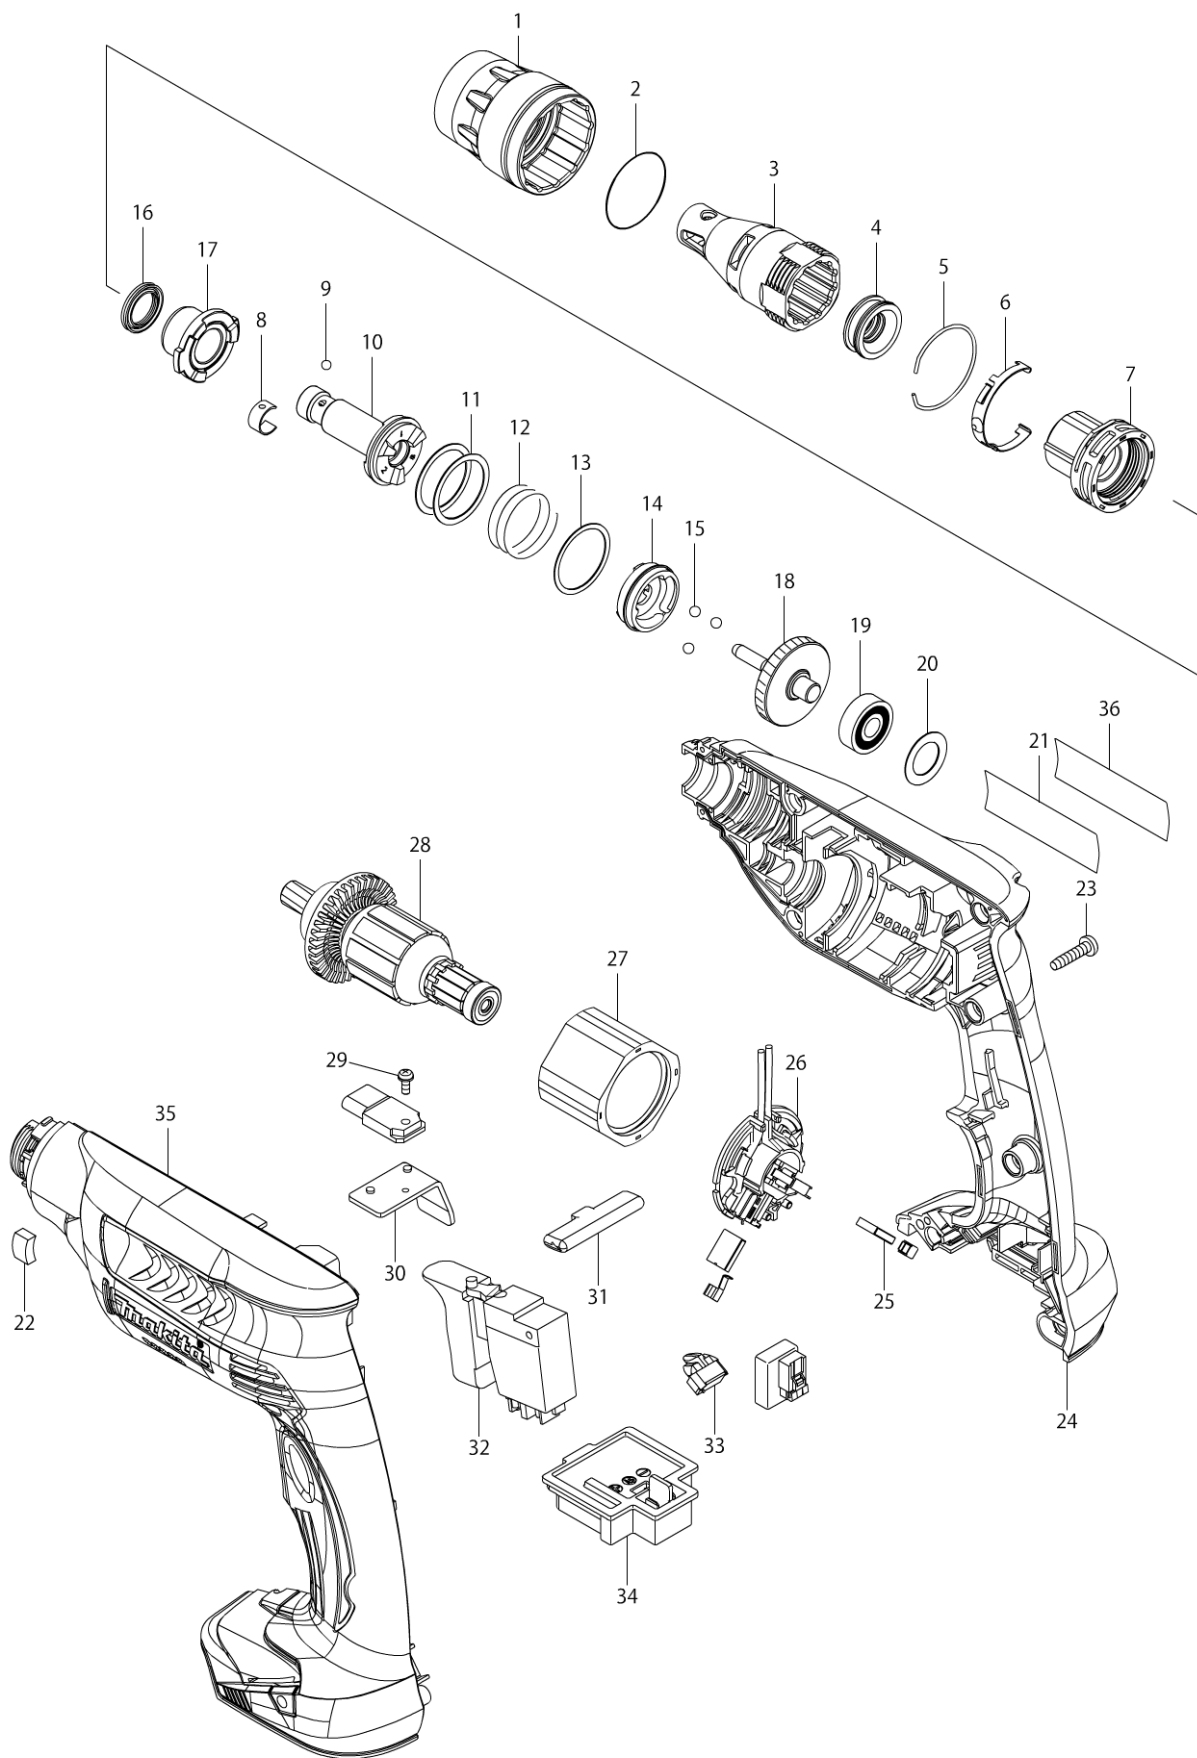

Modellszám DFS451 CORDLESS SCREWDRIVER

Modellszám DFS451 CORDLESS SCREWDRIVER

Oldal 1 / 2

Tétel	Cikkszám	Megnevezés	Átala	Menny.	N/O	Opc 1	Opc 2	Megjegyzés
001E	450881-6	Rögzítő gyűrű FS		1	*			
001F	450881-6	Rögzítő gyűrű FS		1	*			
001G	450881-6	Rögzítő gyűrű FS		1	*			
001H	450881-6	Rögzítő gyűrű FS		1	*			
001-1E	455591-0	LOCK RING	O	1				
001-1F	455591-0	LOCK RING	O	1				
001-1G	455591-0	LOCK RING	O	1				
001-1H	455591-0	LOCK RING	O	1				
001-1I	455591-0	LOCK RING		1				
002	424235-3	O-gyűrű FS6300		1				
003	158875-2	Mélységghatároló FS6300		1				
004	424163-2	Tömítés FS6300R		1				
005	234266-2	Rugó		1				
006	232245-4	Laprugó FS6300		1				
007	141100-8	Lánctartó BFS		1				
008	232050-9	Laprugó 232050-9		1				
009	216001-0	Acélgolyó 3,5 216001-0*		1				
010	140771-8	Szerszámtaró BFS451		1				
011	267331-2	FLAT WASHER 25		2				
012	234017-3	COMPRESSEION SPRING 25		1				
013	267332-0	FLAT WASHER 26		1				
014	223170-0	Kuplung FS6300		1				
015	216008-6	Acélgolyó 4 216008-6		3				
016	213184-7	Gyűrű BFS451		1				
017	142306-1	BEARING COMPLETE		1				
018	140772-6	GEAR COMPLETE		1				
019	211032-4	Golyóscsapágy 608ZZ 1902*		1				
020	253192-6	Lapos Alátét 14 253192-6		1				
021	815G48-9	DFS451 NAME PLATE		1				
022	423413-2	RUBBER PLATE		1				
023	265995-6	Önmetsző csavar M4x18*		7				
024	187092-7	HOUSING SET		1				
C10	263005-3	Gumi csapszeg 6 263005-3		2				
D10		INC. 35						
025	194427-5	Szénkefe /BDF452RFE		1				
026	638868-0	BRUSH HOLDER COMPLETE		1				
C10	688163-8	LINE FILTER		1				
027	638426-2	Ú Mágnes állórész BFS440Z		1				
028E	619277-2	Forgórész BFS451		1	*			
028F	619277-2	Forgórész BFS451		1	*			
028G	619277-2	Forgórész BFS451		1	*			
028H	619277-2	Forgórész BFS451		1	*			
028-1E	619351-6	ARMATURE	S	1				
028-1F	619351-6	ARMATURE	S	1				
028-1G	619351-6	ARMATURE	S	1				
028-1H	619351-6	ARMATURE	S	1				
028-1I	619351-6	ARMATURE		1				
029	911006-2	Trapézfejű csavar M3x8 911006-		1				