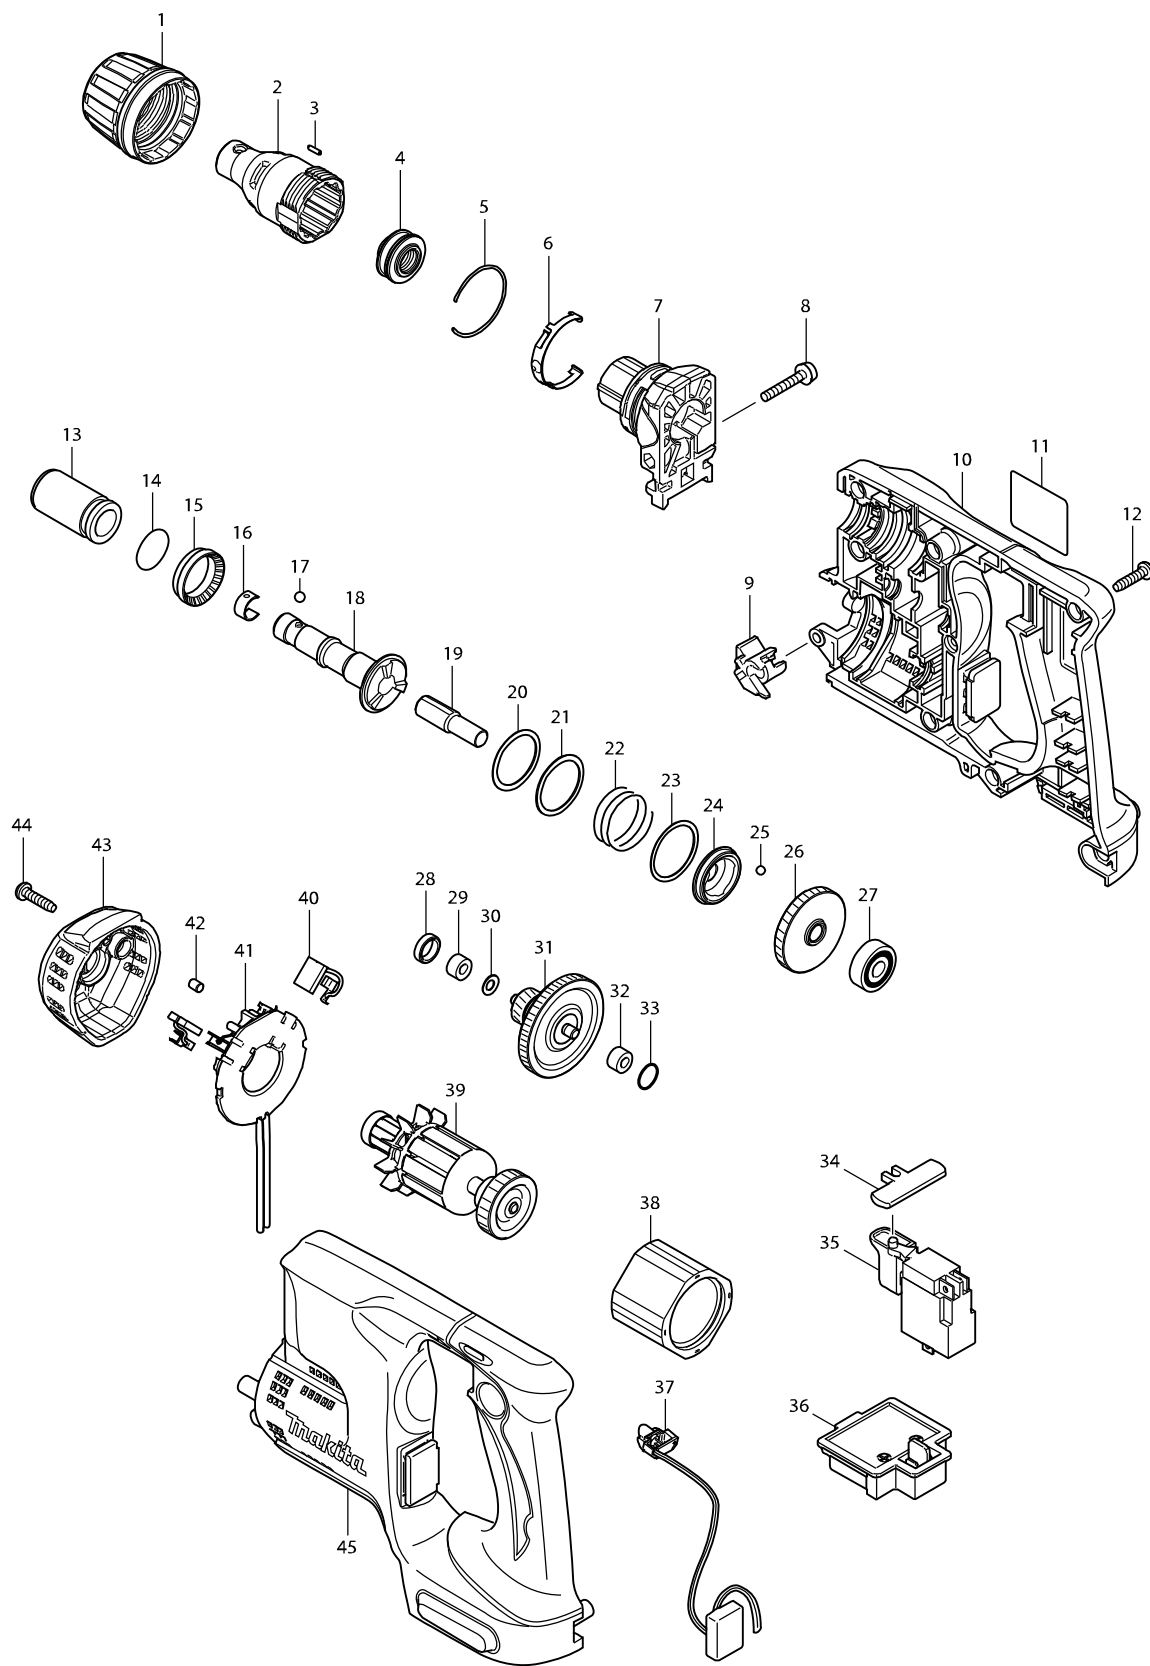

Modellszám DFS450 CORDLESS SCREWDRIVER

Modellszám DFS450 CORDLESS SCREWDRIVER 1 / 2

Tétel	Cikkszár	Megnevezés	ÁtalMenn N/C	Opc 1	Opc 2	Megjegyzés
001	450691-1	LOCK RING	1			
002	158754-4	LOCATOR S COMPLETE	1			
	D10	INC. 3,4				
003	424133-1	BRAKE PIN	1			
004	424134-9	TÖMÍTŐGYŰRŰ BFS440	1			
005	233967-9	RING SPRING 33	1			
006	232245-4	LAPRUGÓ FS6300	1			
007	158755-2	LOCATOR BASE COMPLETE	1			
008	911148-2	TRAPÉZFEJŰ CSAVAR M4X25	911148			
009	450689-8	LIGHT HOLDER	1			
010	187478-5	HOUSING SET	1			
	D10	INC. 45				
011	815V76-4	DFS450 NAME PLATE	1			
012	265995-6	ÖNMETSZŐ CSAVAR M4X18*	9			
013	214174-3	PLANE BEARING 14	1			
014	213262-3	O-GYŰRŰ 18 4101R/4101RH	1			
015	421927-5	SLEEVE 20	1			
016	232050-9	LAPRUGÓ 232050-9	1			
017	216001-0	ACÉLGOLYÓ 3,5 216001-0*	1			
018	324925-7	SPINDLE	1			
019	256509-2	SHOULDER PIN 8-10	1			
020	267331-2	FLAT WASHER 25	1			
021	267331-2	FLAT WASHER 25	1			
022	234017-3	COMPRESSEION SPRING 25	1			
023	267332-0	FLAT WASHER 26	1			
024	223169-5	CLUTCH CAM C	1			
025	216008-6	ACÉLGOLYÓ 4 216008-6	3			
026	226670-9	HELICAL GEAR 48	1			
027	211034-0	GOLYÓSCSAPÁGY 608	1			
028	165115-1	GUMI HÜVELY 10 6831DWH	1			
029	214017-9					