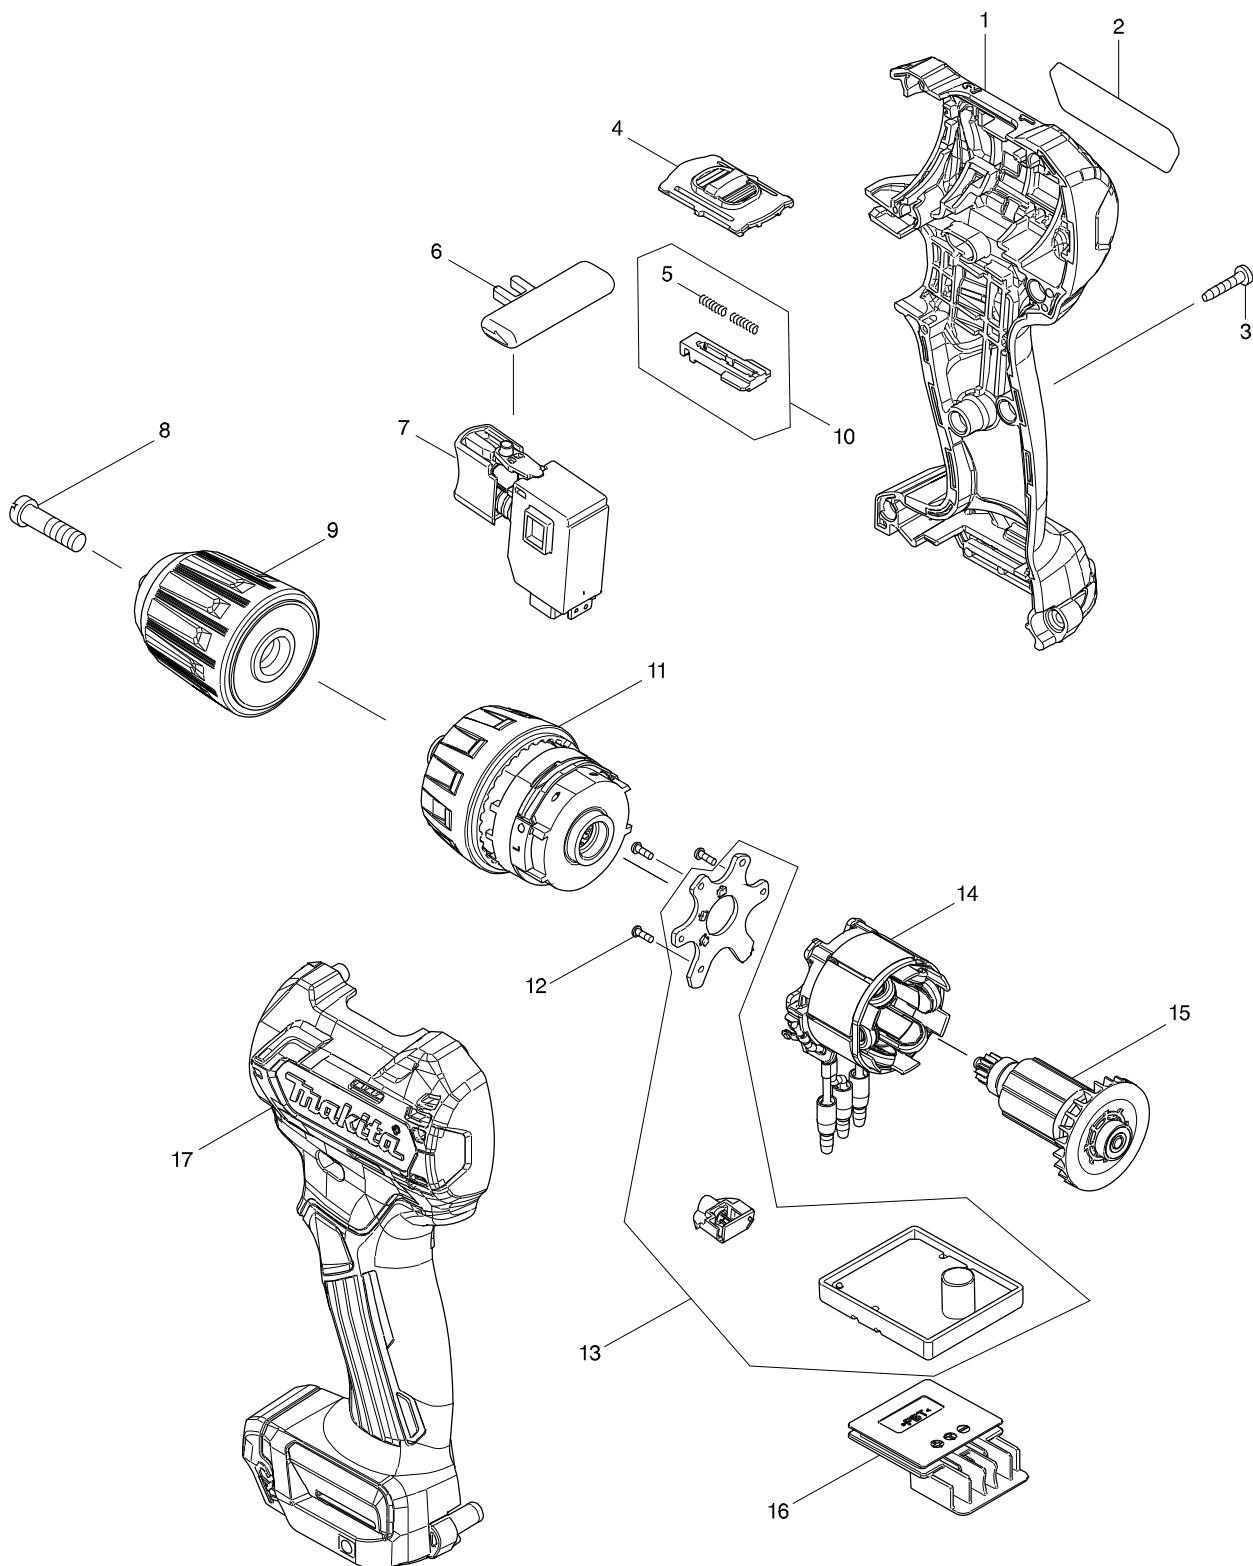

Modellszám DF332D CORDLESS DRIVER DRILL

Tétel	Cikkszám	Megnevezés	Átala	Menny.	N/O	Opc 1	Opc 2	Megjegyzés
001	183C34-7	HOUSING SET		1				
D10		INC. 17						
002	851T91-2	DF332D NAME PLATE		1				
003	266429-2	TAPPING SCREW 3X16		8				
004	456532-9	SPEED CHANGE LEVER		1				
005	233025-1	COMPRESSION SPRING 2		2				
006	419041-9	F/R CHANGE LEVER		1				
007	650689-0	SWITCH C3JW-2B		1				
008	251468-5	- FLAT HEAD SCREW M6X22		1				
009	763238-5	KEYLESS DRILL CHUCK 10		1				
010	123587-6	CHANGE LEVER ASS'Y		1				
D10		INC. 5						
011	123549-4	GEAR ASSEMBLY		1	*			
011-1	123868-8	GEAR ASSEMBLY	O	1				
012	266490-9	TAPPING SCREW PT 2X6		3				
013	620487-6	CONTROLLER		1	*			
013-1	620487-6	CONTROLLER	O	1				
C10	620553-9	LED CIRCUIT		1				
014	629178-6	STATOR		1				
015	619393-0	ROTOR		1	*			
015-1	619410-6	ROTOR	O	1				
016	644813-5	TERMINAL		1				
017	183C34-7	HOUSING SET		1				
D10		INC. 1						
A01	251314-2	+ SCREW M4X12		1				
A02	346909-5	HOOK		1				
A03	784244-7	+ BIT 2-50		1				
A04B	456128-6	BATTERY COVER		1				
A04C	456128-6	BATTERY COVER		1				
A05B	***DC10SA	DC10SA BATTERY CHARGER		1				
D10		COMPO-PARTS						
A05C	***DC10SA	DC10SA BATTERY CHARGER		1				
D10		COMPO-PARTS						
A06B	197394-3	BATTERY BL1020B SET		2				
A06C	197402-0	BATTERY BL1040B SET		2				
A07B	821661-1	PLASTIC CARRYING CASE		1				
C10	417724-5	LATCH		2				
A07C	821661-1	PLASTIC CARRYING CASE		1				
C10	417724-5	LATCH		2				