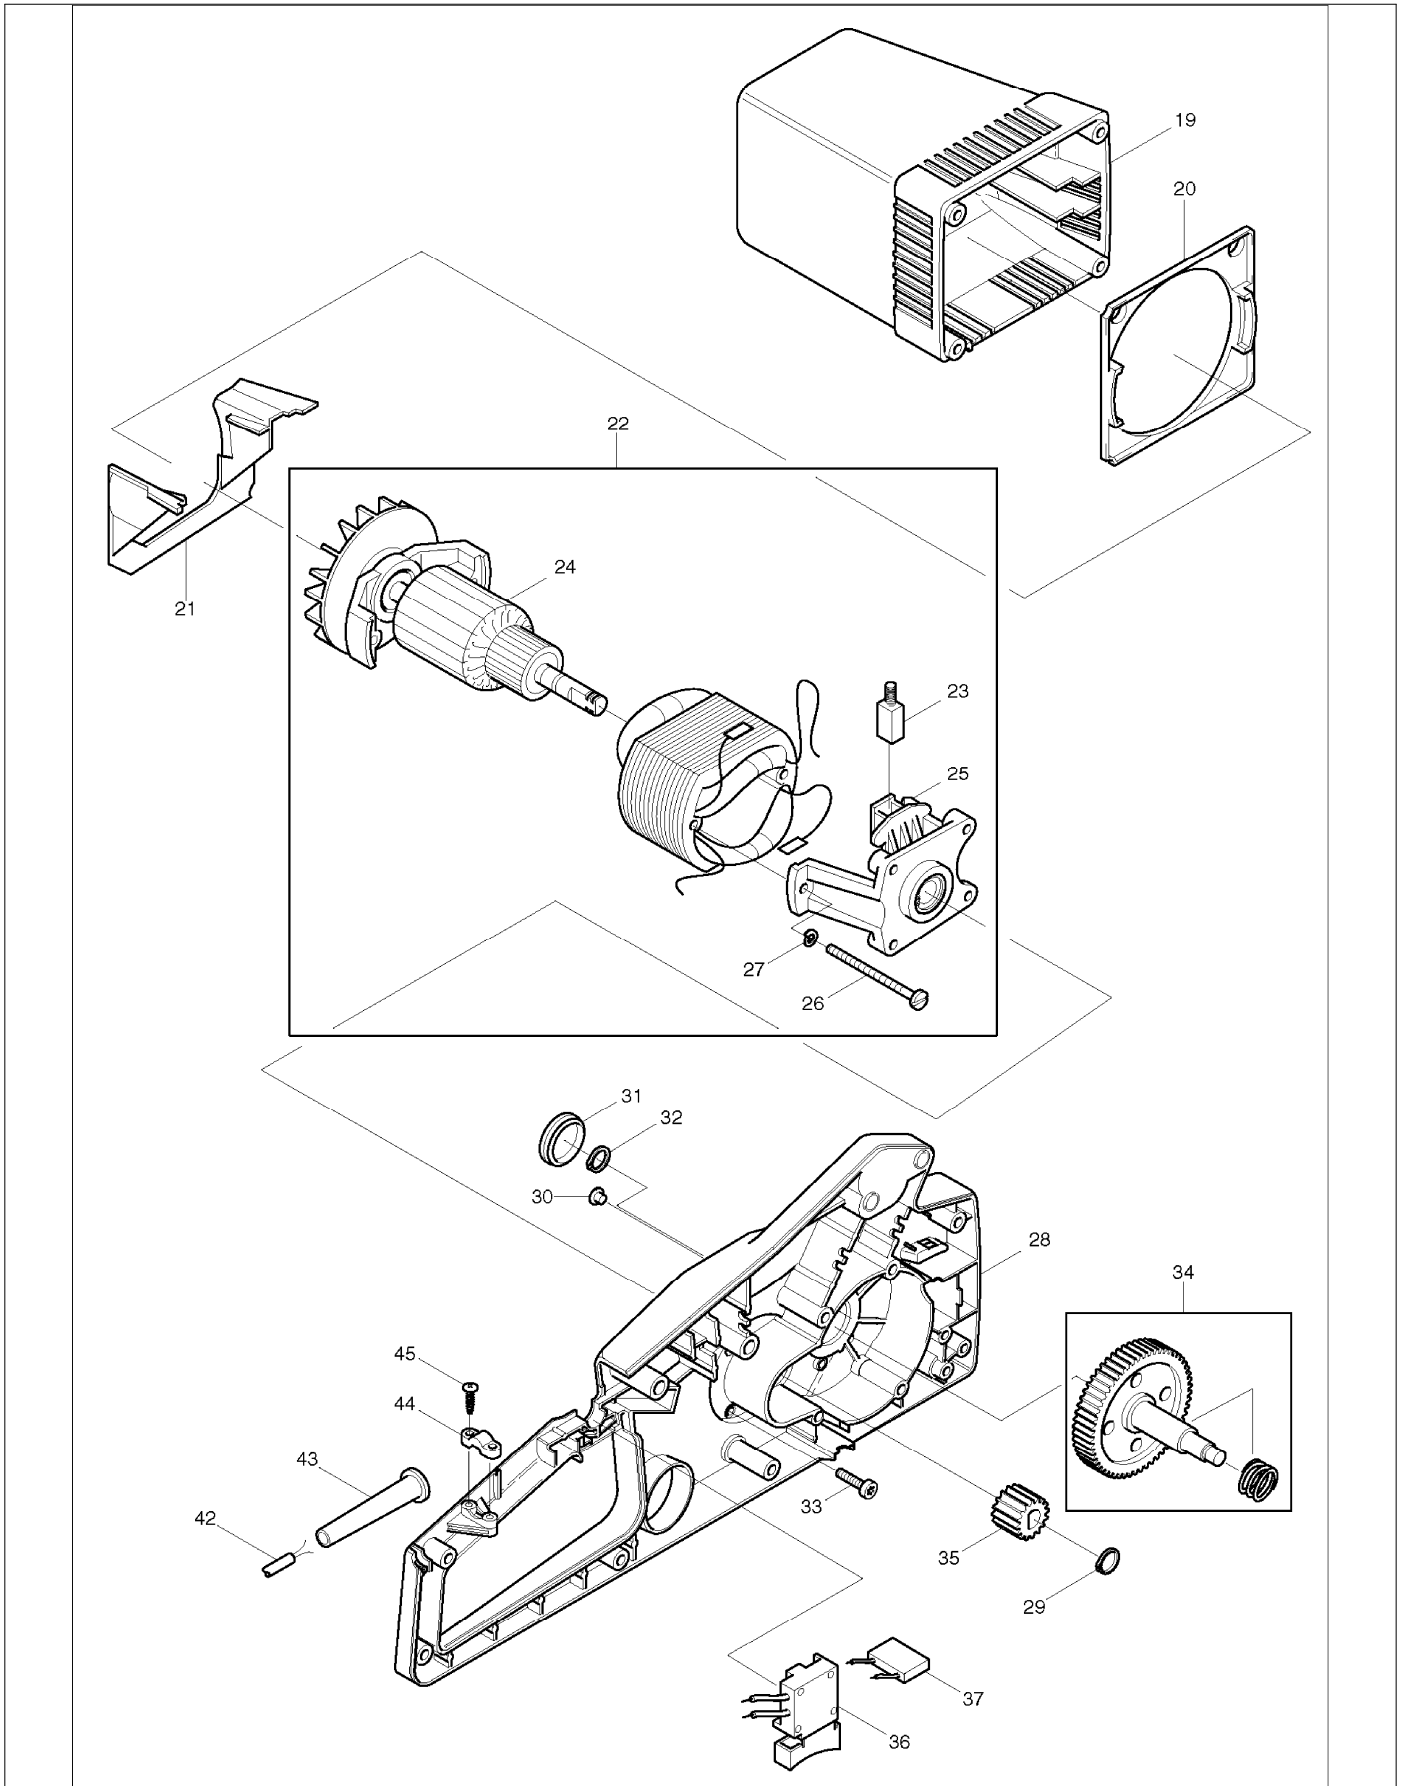

SERVICE DRAWING

MODEL NO. DES400