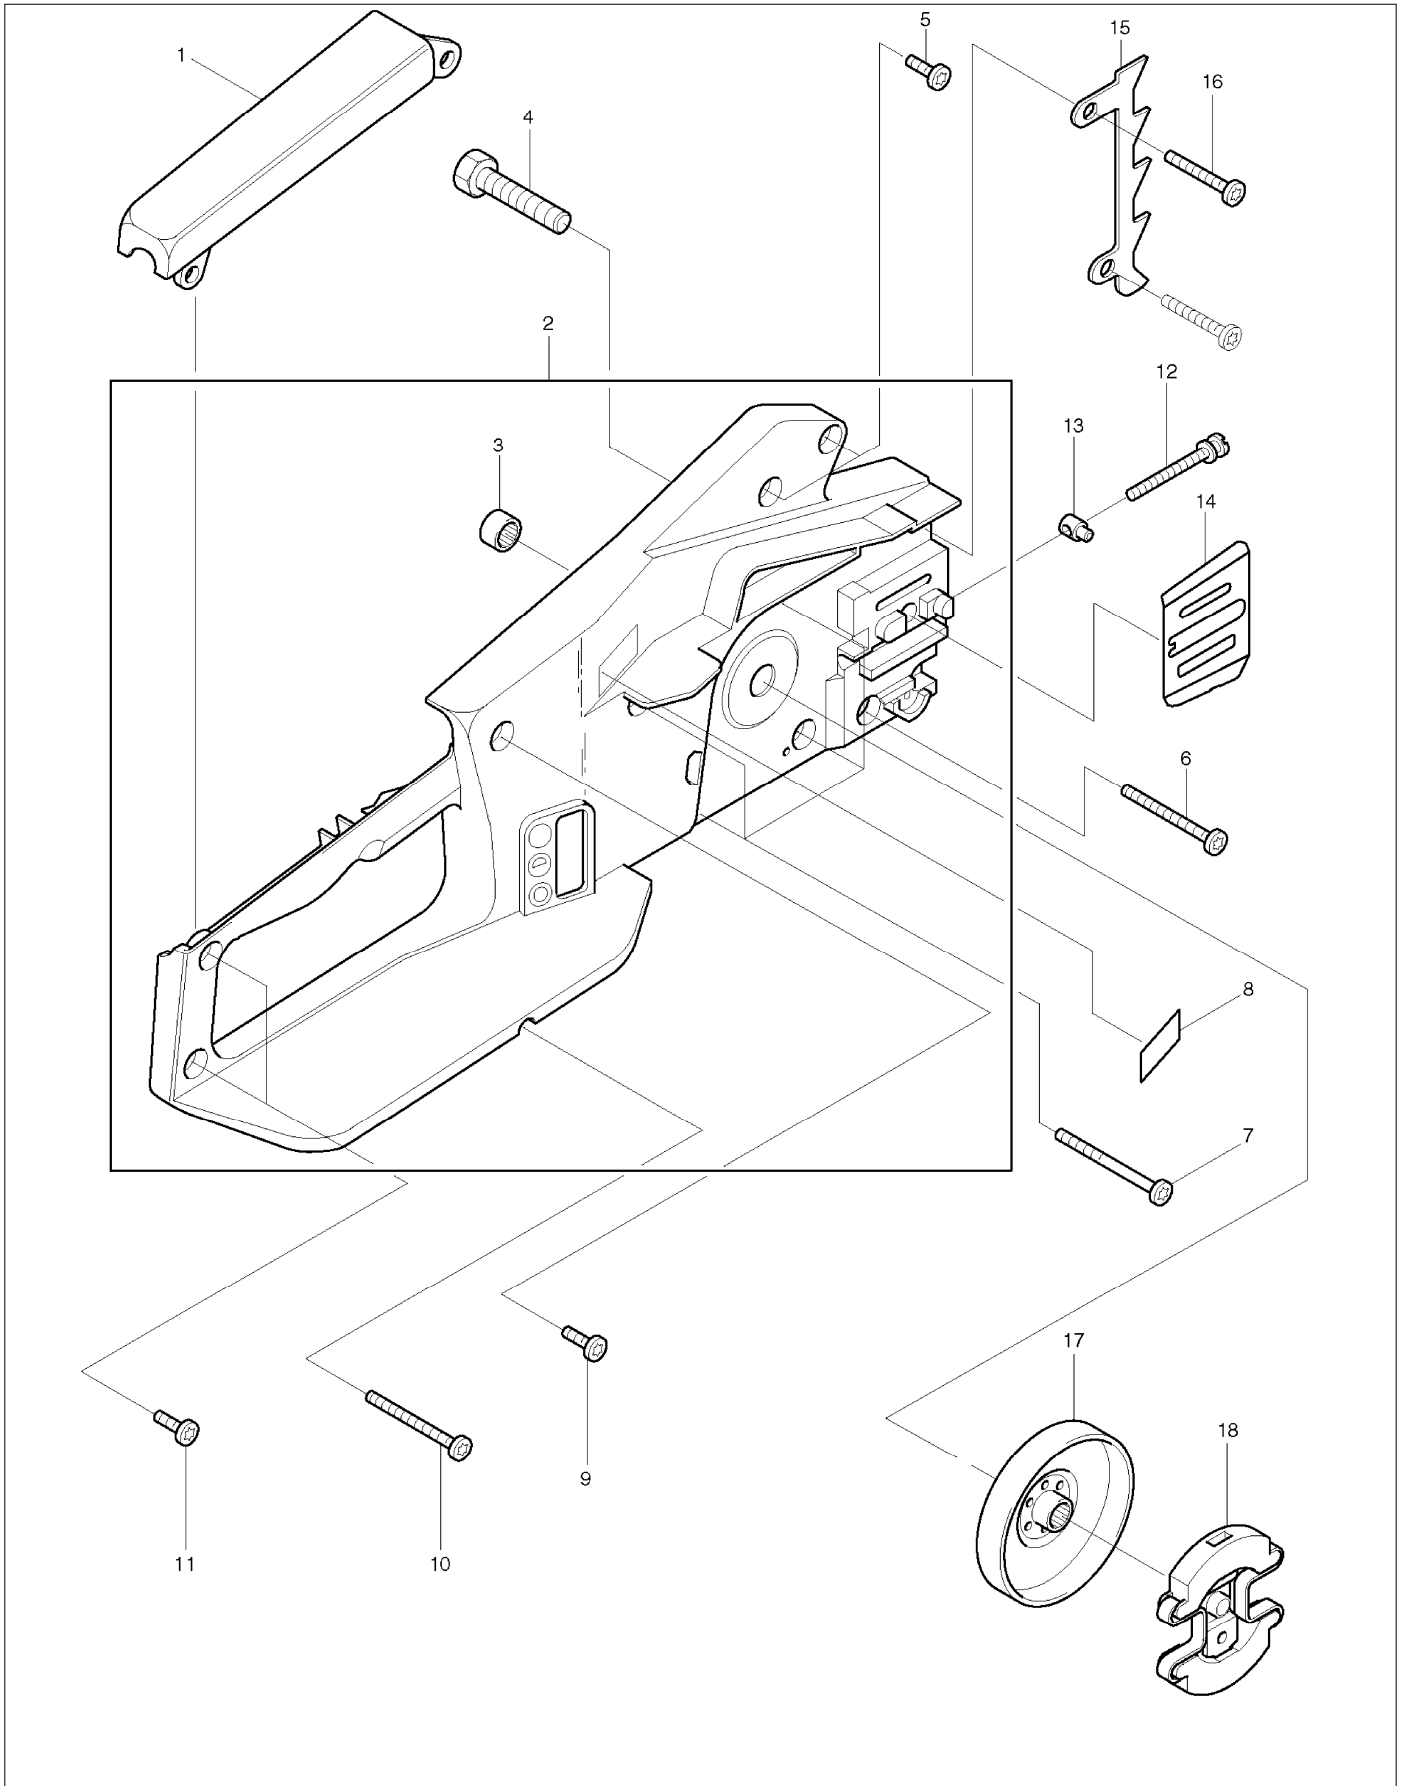

SPARE PARTS LIST

PAGE 2

MODEL NO. DES400

ITEM	PART NO.	DESCRIPTION	QTY	NOTE
060	205213200	Kézvédő, komplett INC. 61	1	
061	980114181	Öntapadós biztonsági címke	1	
062	205213670	Láncfék, komplett, új INC. 63	1	
063	028213501	Fékszalag, új	1	
064	980114251	Címke cMAKITAc	1	
065	923208004	Hatlapú anya M8, új*	1	
066	442040661	"SPROCKET NOSE BAR 16""	1	
067	528092656	SAW CHAIN 092H/56	1	
A01	952100633	CHAIN PROTECTION COVER new	1	
A02	941713001	UNIVERSAL WRENCH	1	

SERVICE DRAWING

MODEL NO. DES400