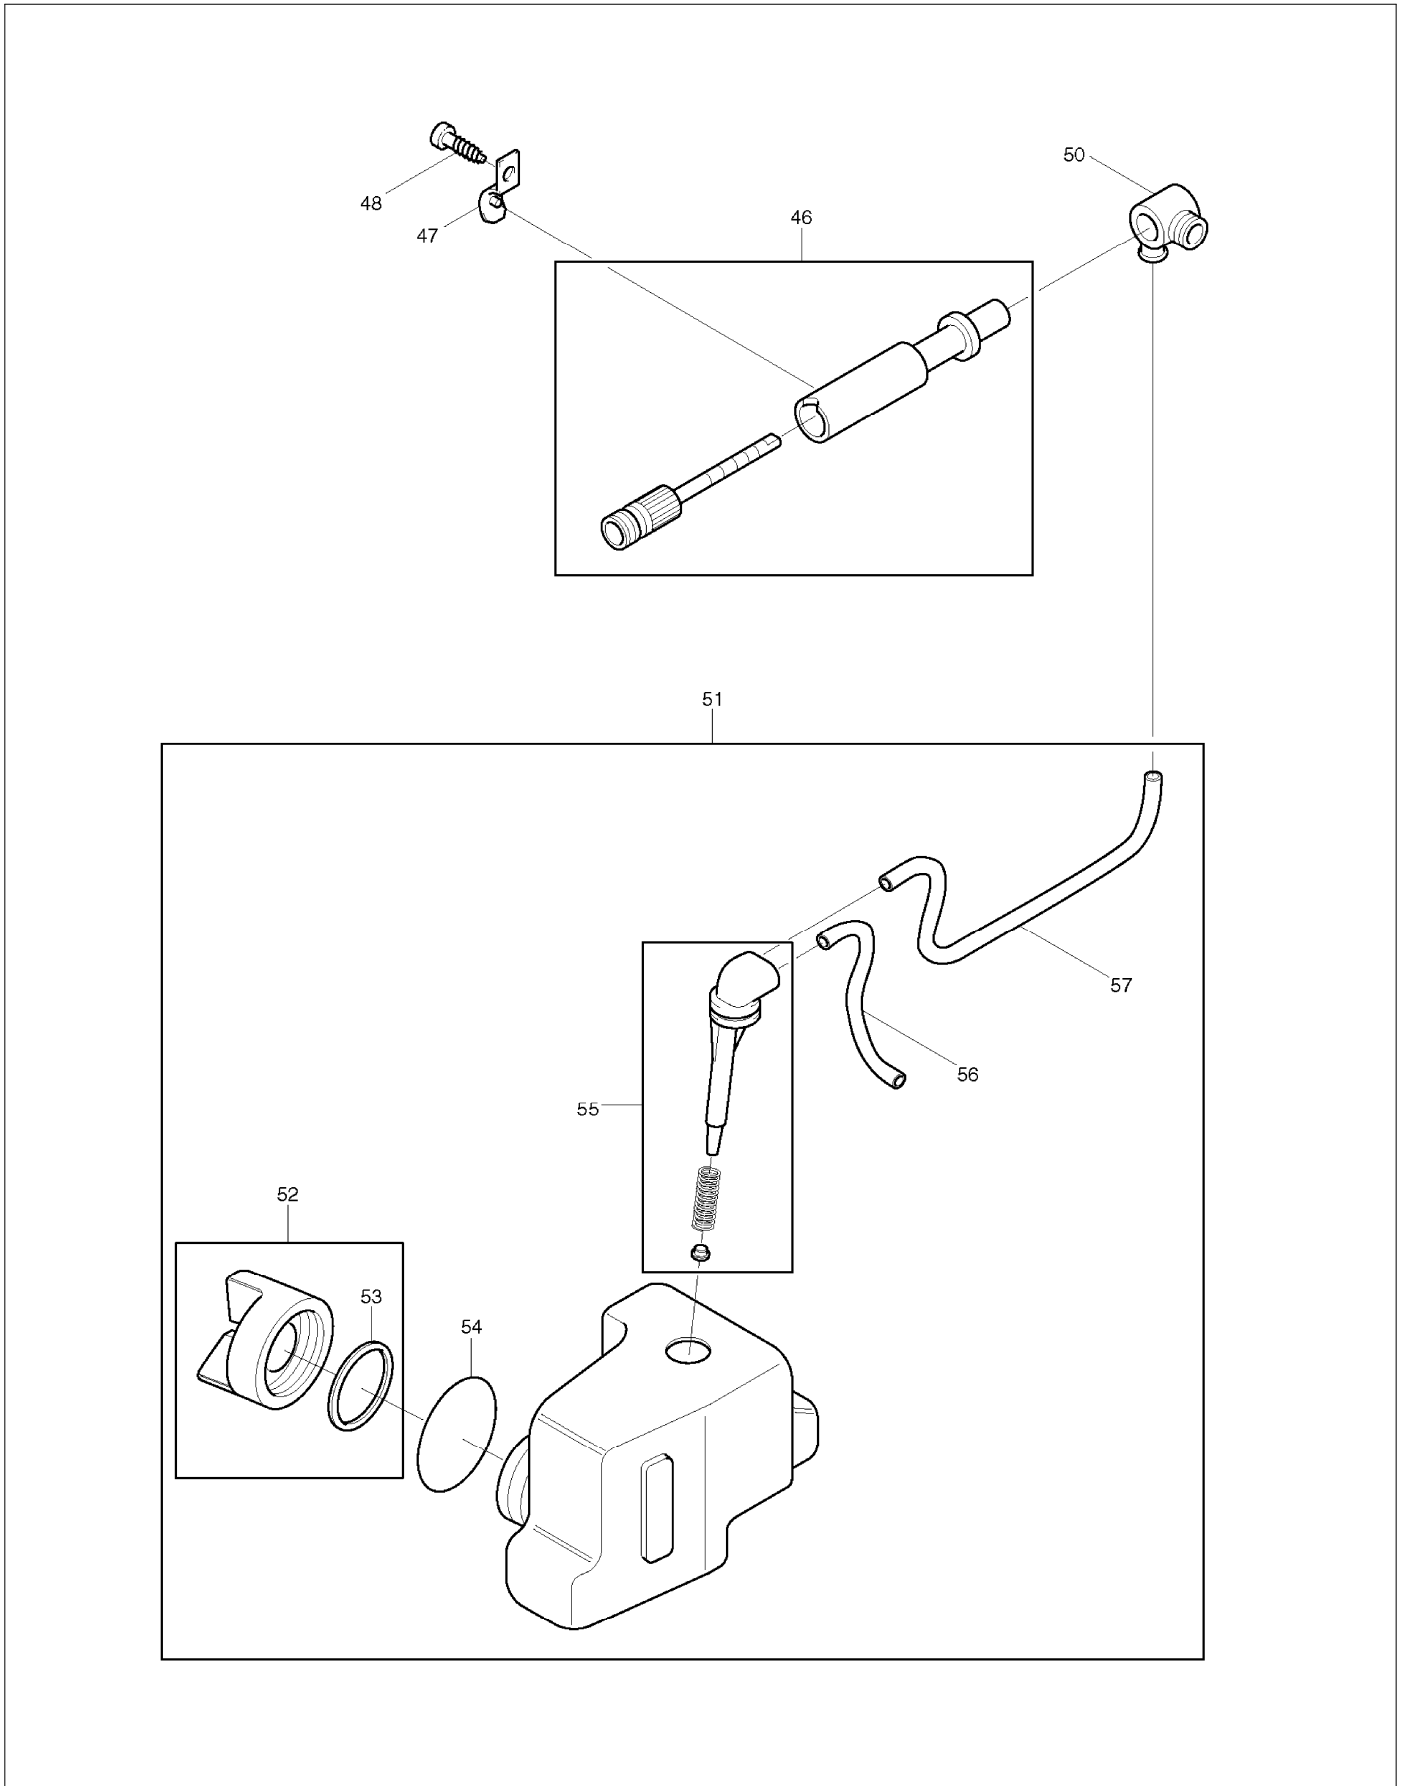

SERVICE DRAWING

MODEL NO. DES400