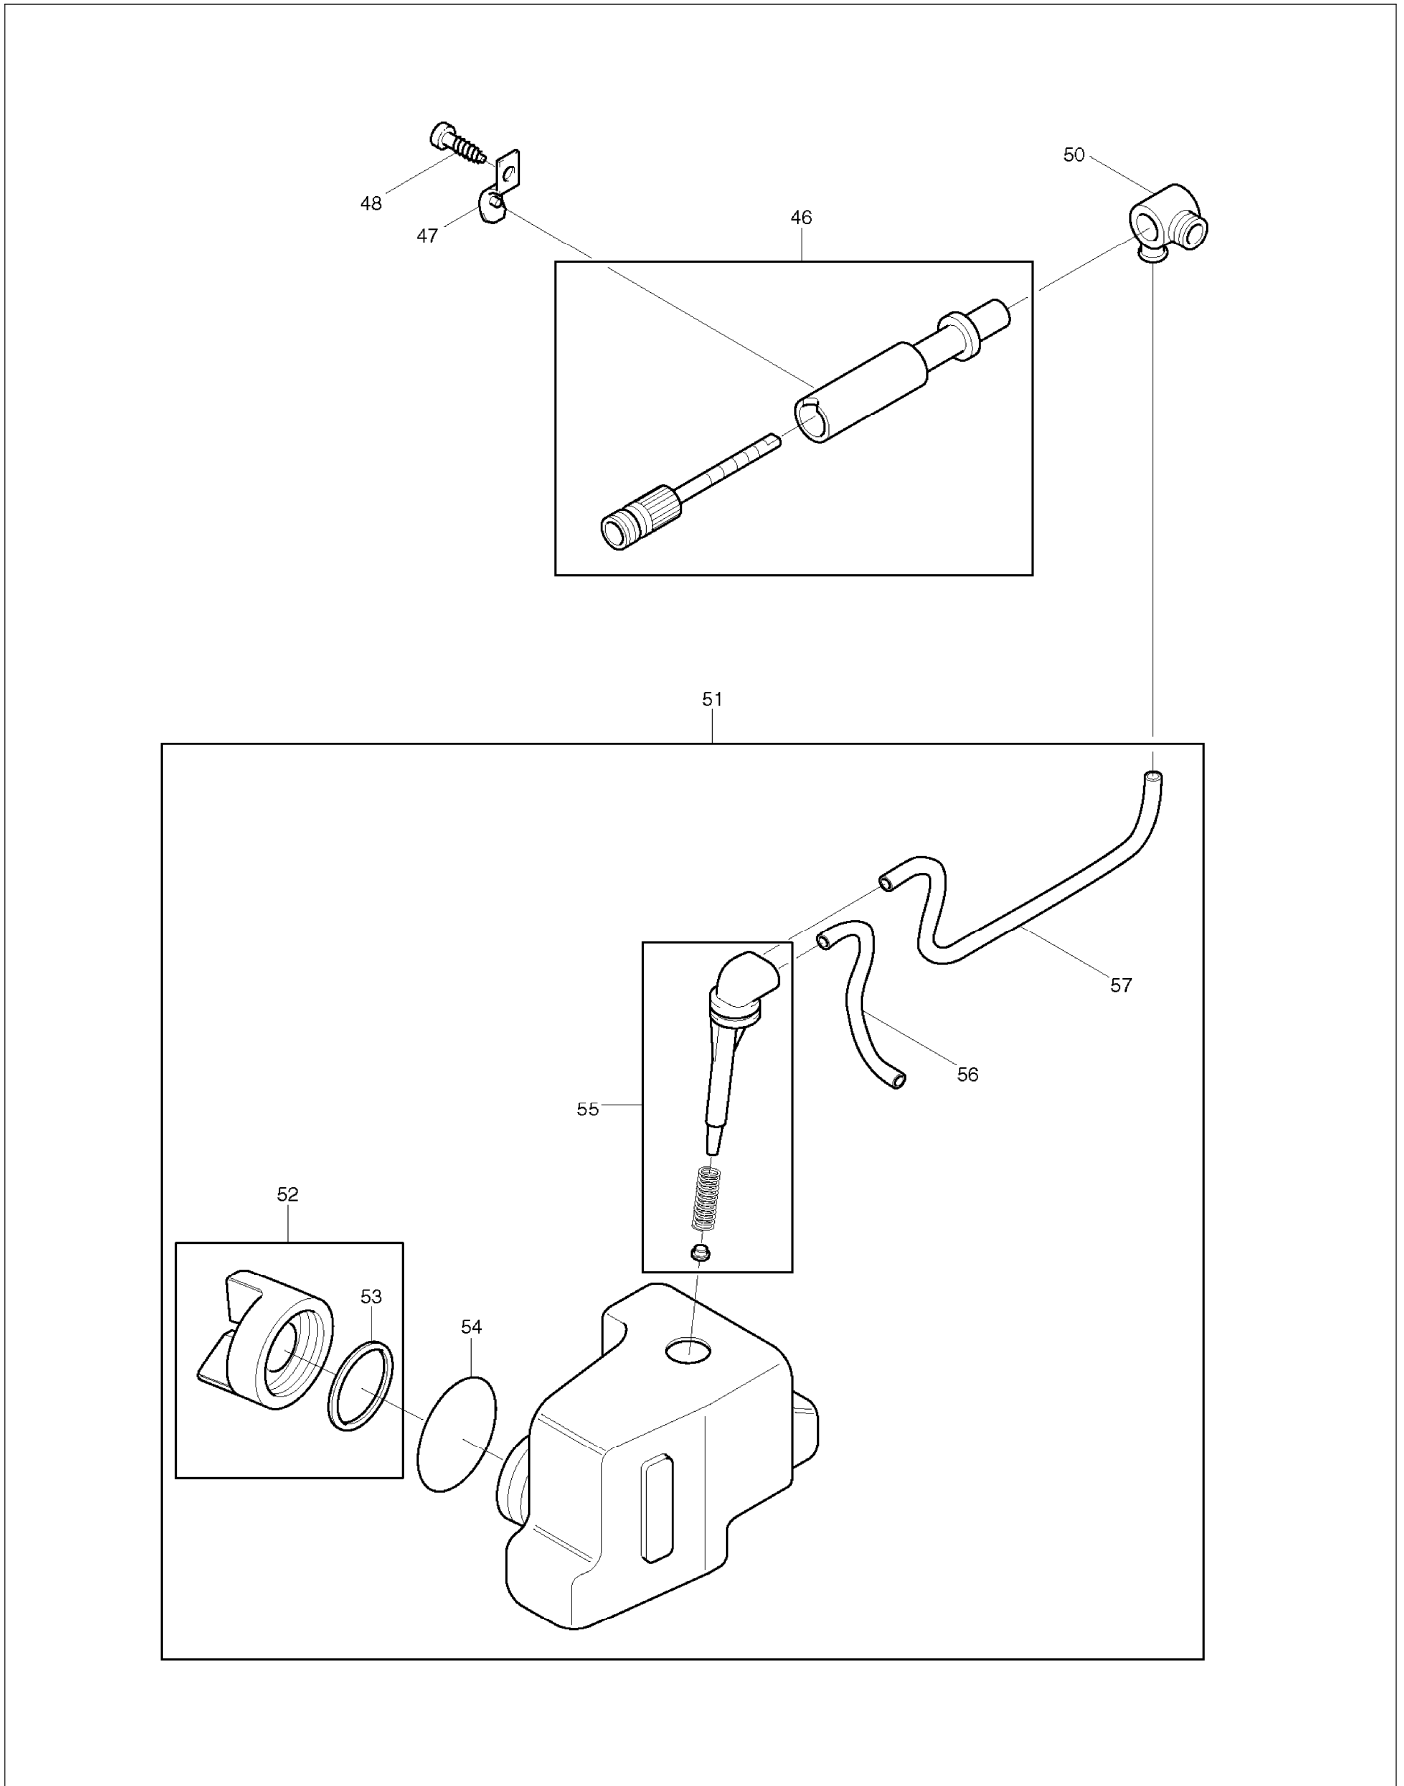

# SPARE PARTS LIST

PAGE 2

MODEL NO. DES380

ITEM	PART NO.	DESCRIPTION	QTY	NOTE
055	205114300	Tartály-csatlakozó, komplett	1	
056	965452380	Tömlo 5,5x3, 1 méter*	1	
057	965452380	Tömlo 5,5x3, 1 méter*	1	
058	205310010	Kengyelfogantyú, minden DES	1	
059	205213030	Rugó, kézvédohöz	1	
060	205213200	Kézvédó, komplett INC. 61	1	
061	980114181	Öntapadós biztonsági címke	1	
062	205213670	Láncfék, komplett, új INC. 63	1	
063	028213501	Fékszalag, új	1	
064	980114251	Címke cMAKITAc	1	
065	923208004	Hatlapú anya M8, új*	1	
066	443038631	"SPROCKET NOSE BAR 15""	1	
067	528086664	"SAW CHAIN 15""	1	
A01	952100633	CHAIN PROTECTION COVER new	1	
A02	941713001	UNIVERSAL WRENCH	1	

# SERVICE DRAWING

MODEL NO. DES380