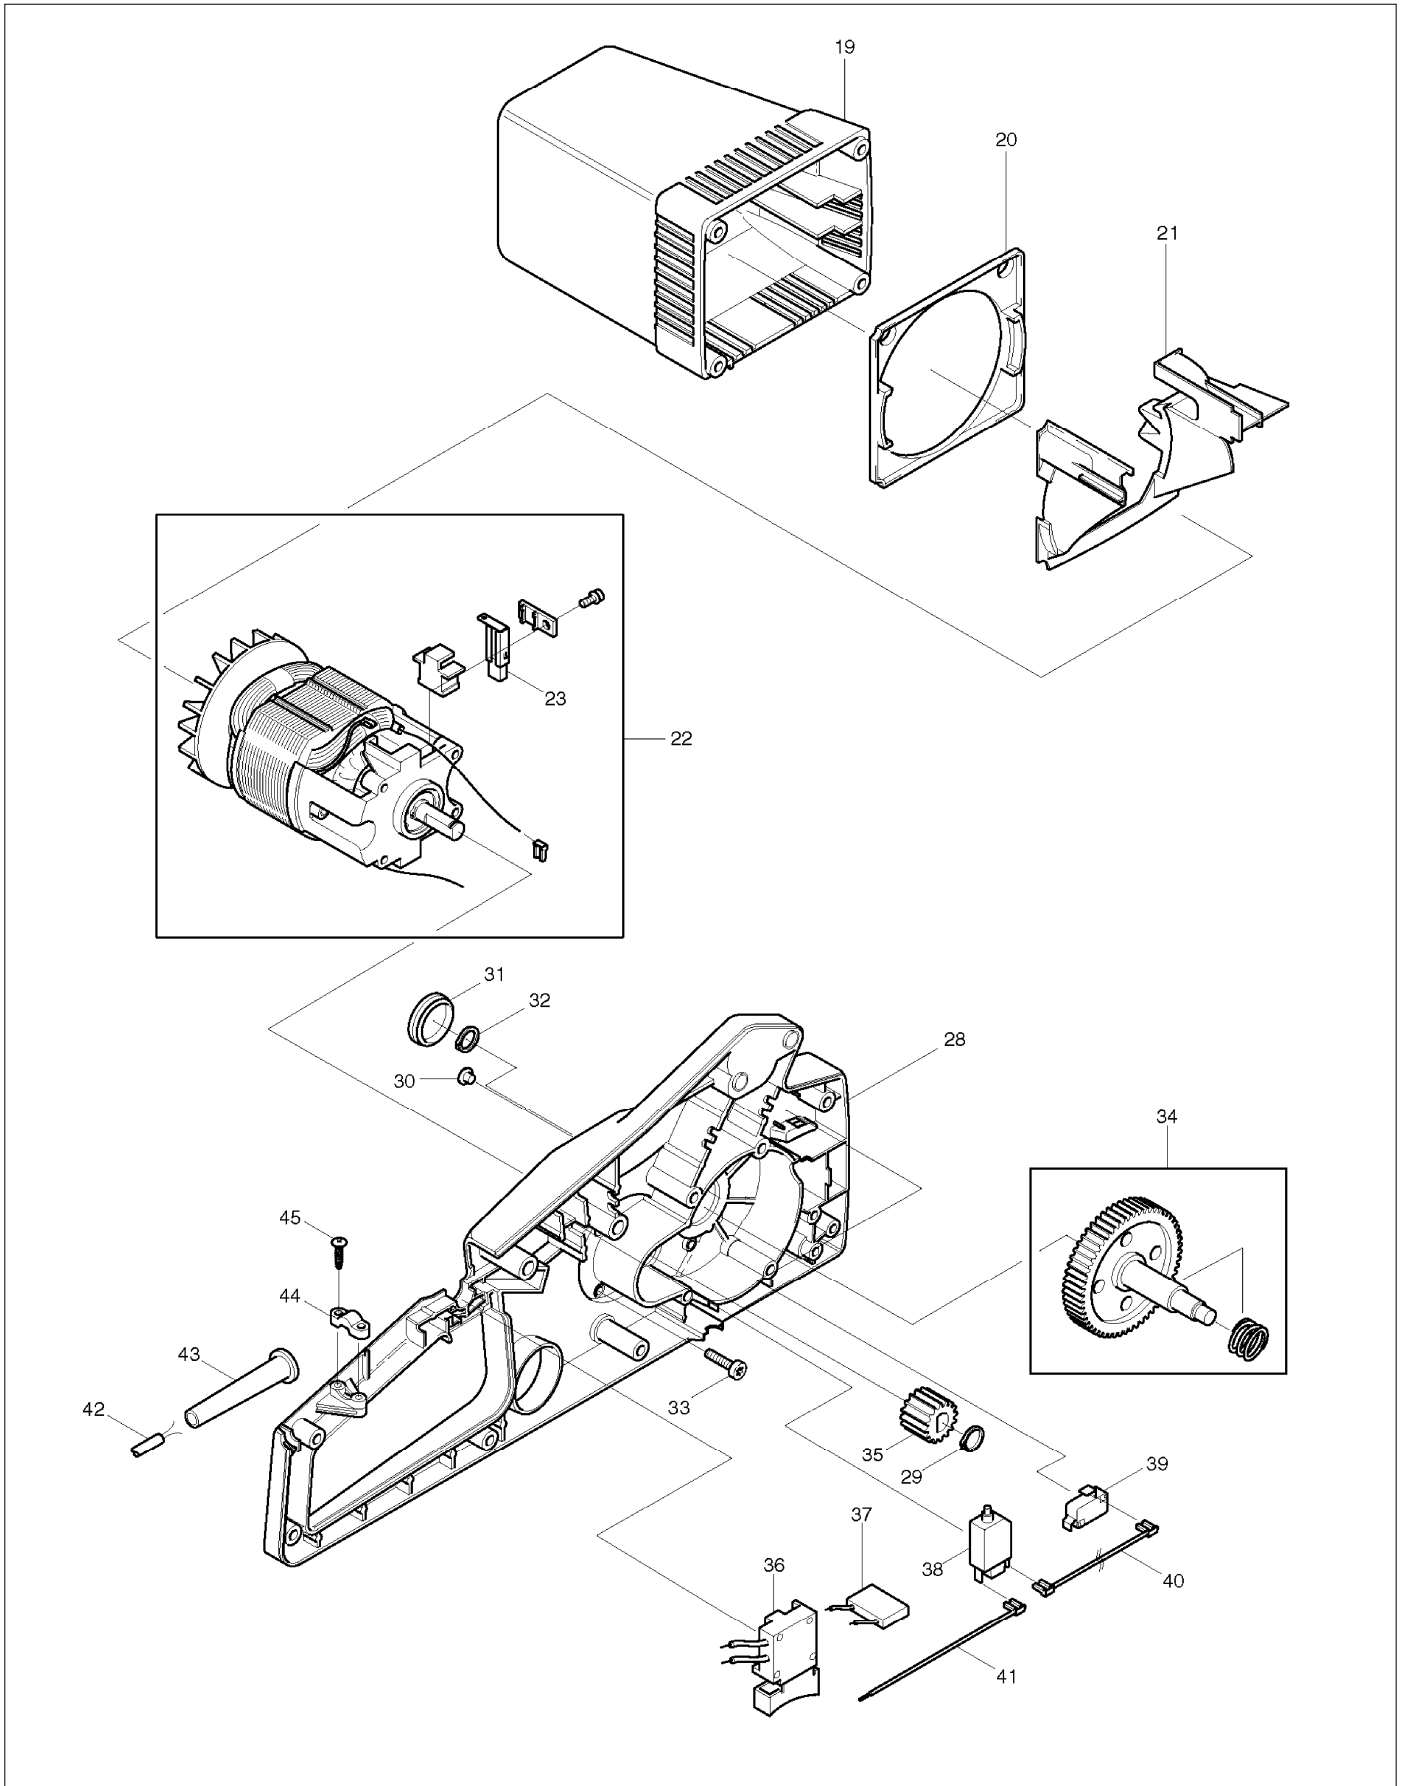

SERVICE DRAWING

MODEL NO. DES380