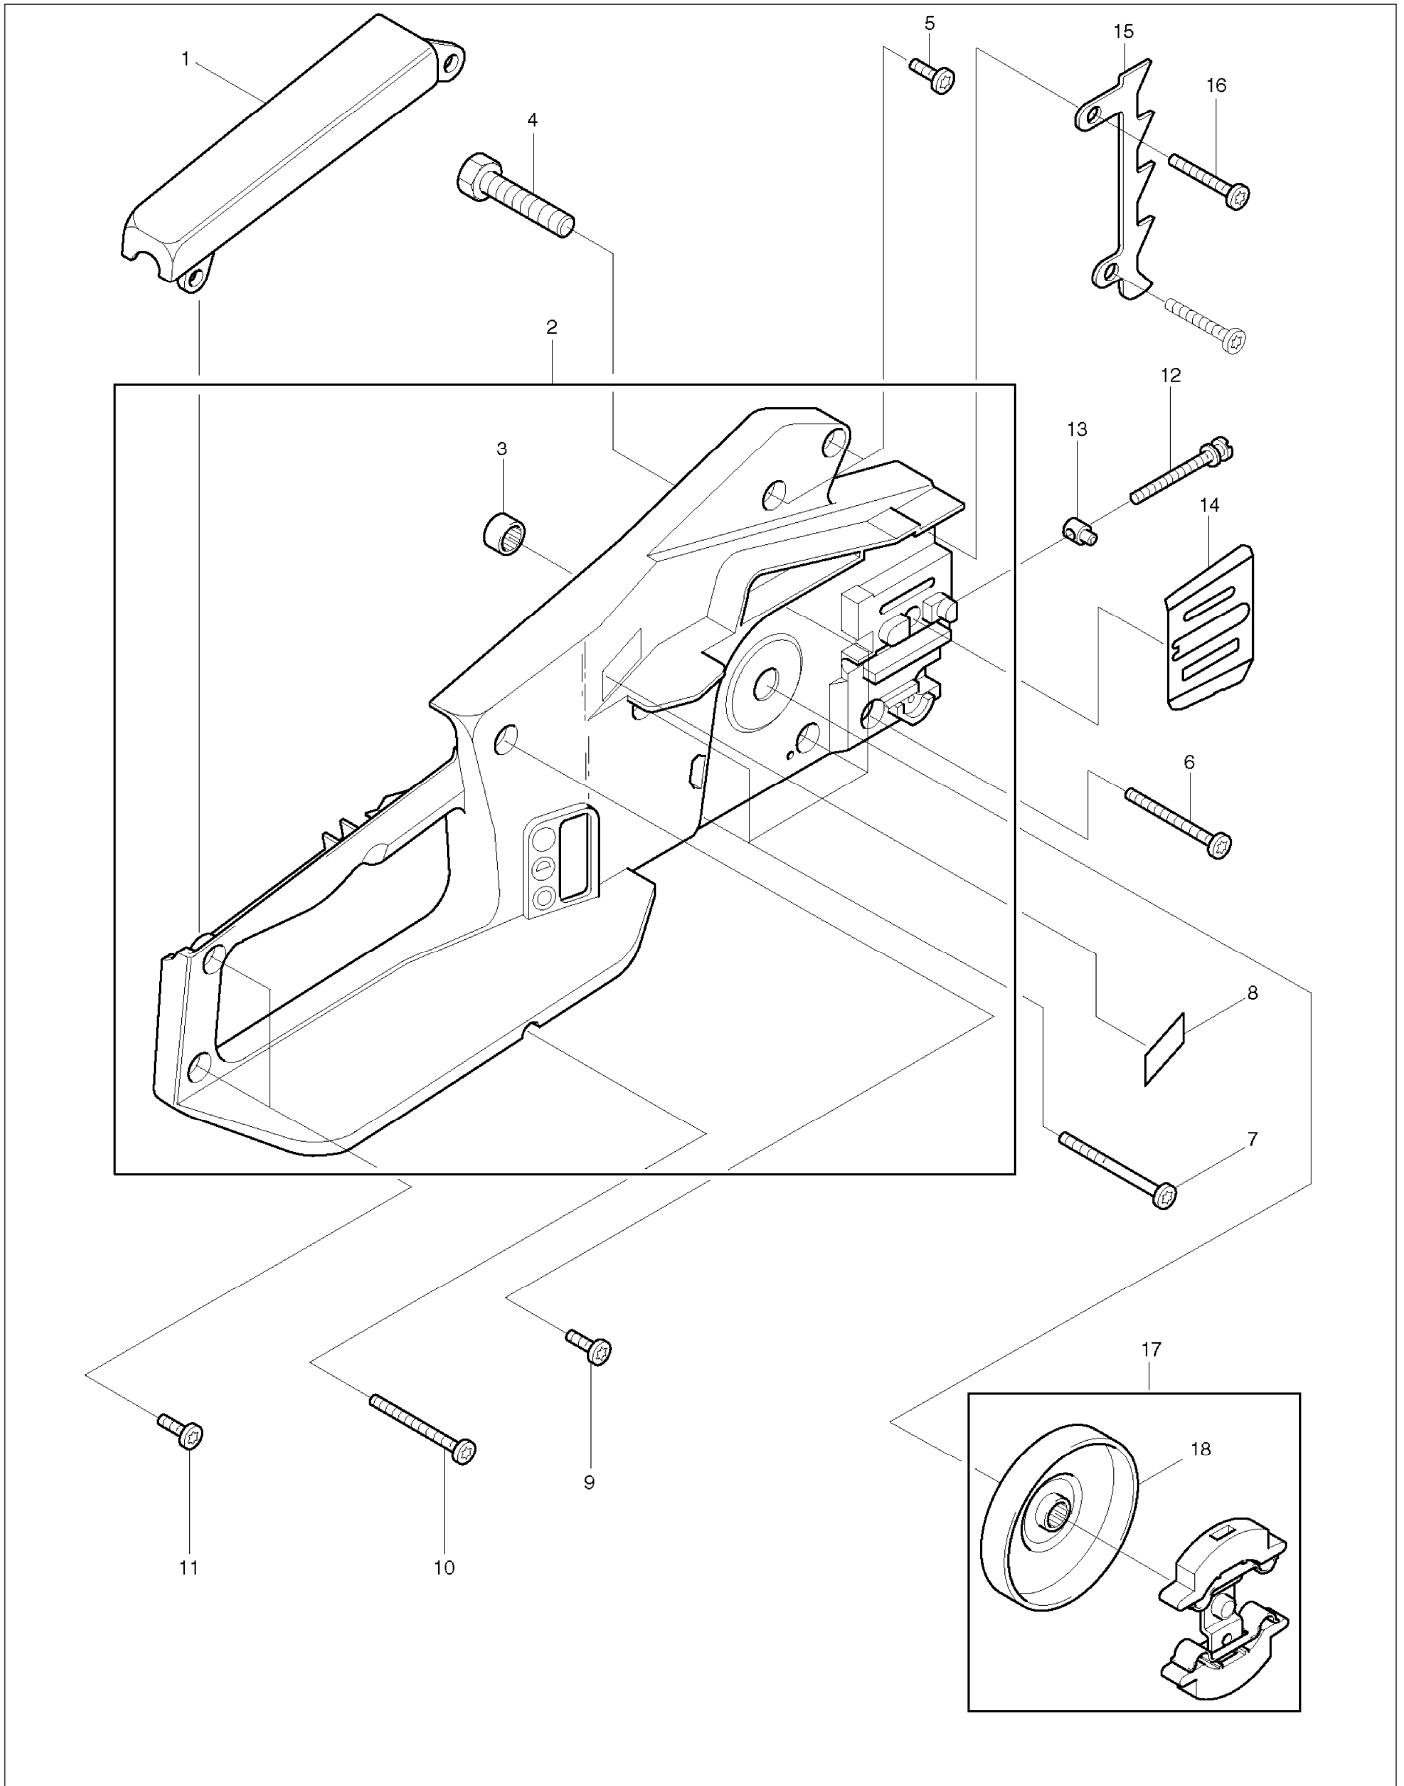

SPARE PARTS LIST

PAGE 2

MODEL NO. DES380

ITEM	PART NO.	DESCRIPTION	QTY	NOTE
055	205114300	Tartály-csatlakozó, komplett	1	
056	965452380	Tömlo 5,5x3, 1 méter*	1	
057	965452380	Tömlo 5,5x3, 1 méter*	1	
058	205310010	Kengyelfogantyú, minden DES	1	
059	205213030	Rugó, kézvédohöz	1	
060	205213200	Kézvédó, komplett INC. 61	1	
061	980114181	Öntapadós biztonsági címke	1	
062	205213670	Láncfék, komplett, új INC. 63	1	
063	028213501	Fékszalag, új	1	
064	980114251	Címke cMAKITAc	1	
065	923208004	Hatlapú anya M8, új*	1	
066	443038631	"SPROCKET NOSE BAR 15""	1	
067	528086664	"SAW CHAIN 15""	1	
A01	952100633	CHAIN PROTECTION COVER new	1	
A02	941713001	UNIVERSAL WRENCH	1	

SERVICE DRAWING

MODEL NO. DES380