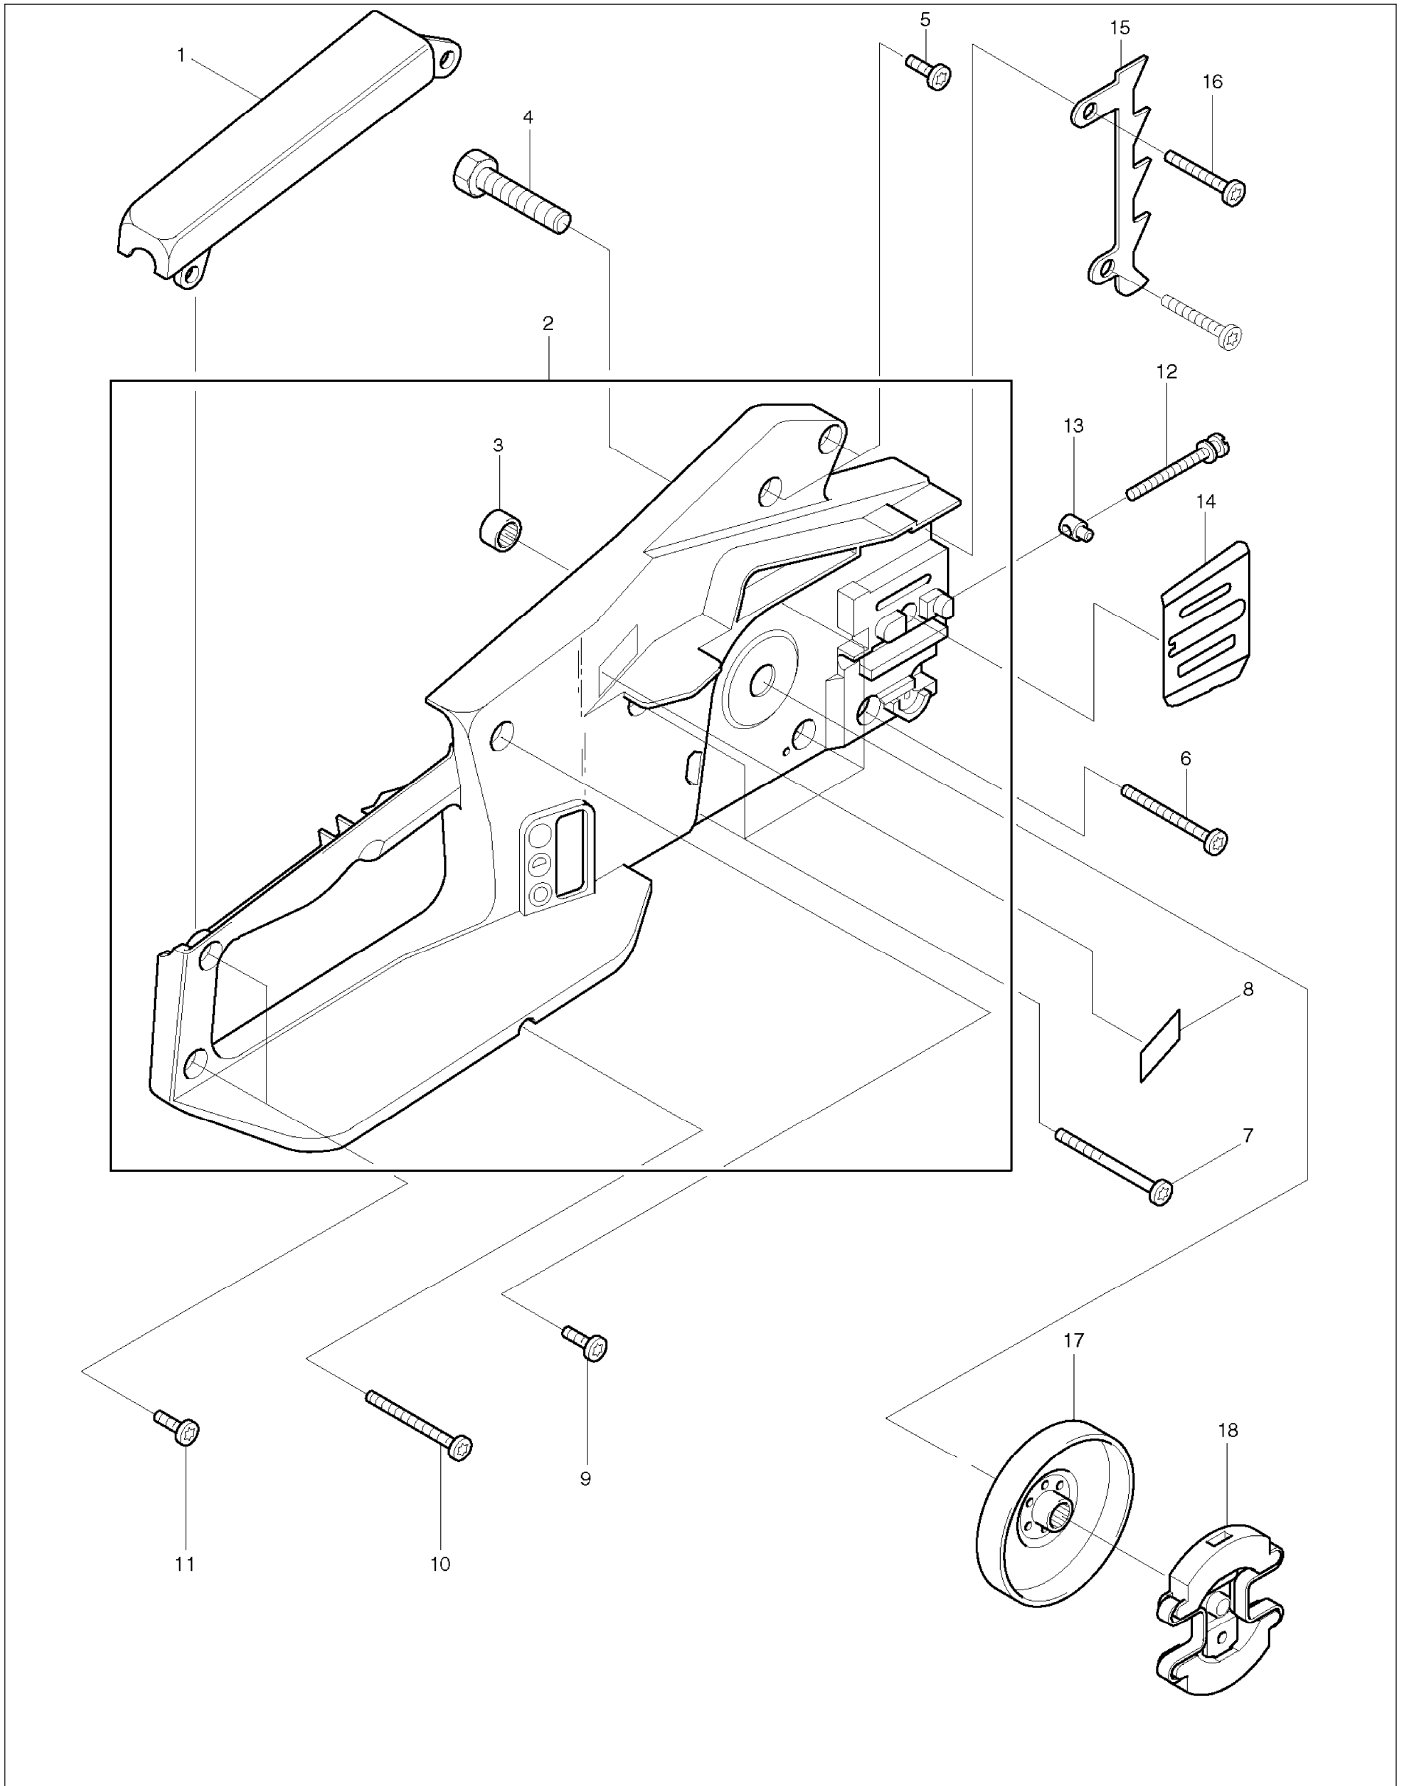

SPARE PARTS LIST

PAGE 2

MODEL NO. DES350

ITEM	PART NO.	DESCRIPTION	QTY	NOTE
060	205213200	Kézvédő, komplett INC. 61	1	
061	980114181	Öntapadós biztonsági címke	1	
062	205213670	Láncfék, komplett, új INC. 63	1	
063	028213501	Fékszalag, új	1	
064	980114251	Címke cMAKITAc	1	
065	923208004	Hatlapú anya M8, új*	1	
066	442035661	"SPROCKET NOSE BAR 14" new"	1	
067	528092652	SAW CHAIN 092H/52	1	
A01	952100633	CHAIN PROTECTION COVER new	1	
A02	941713001	UNIVERSAL WRENCH	1	

SERVICE DRAWING

MODEL NO. DES350