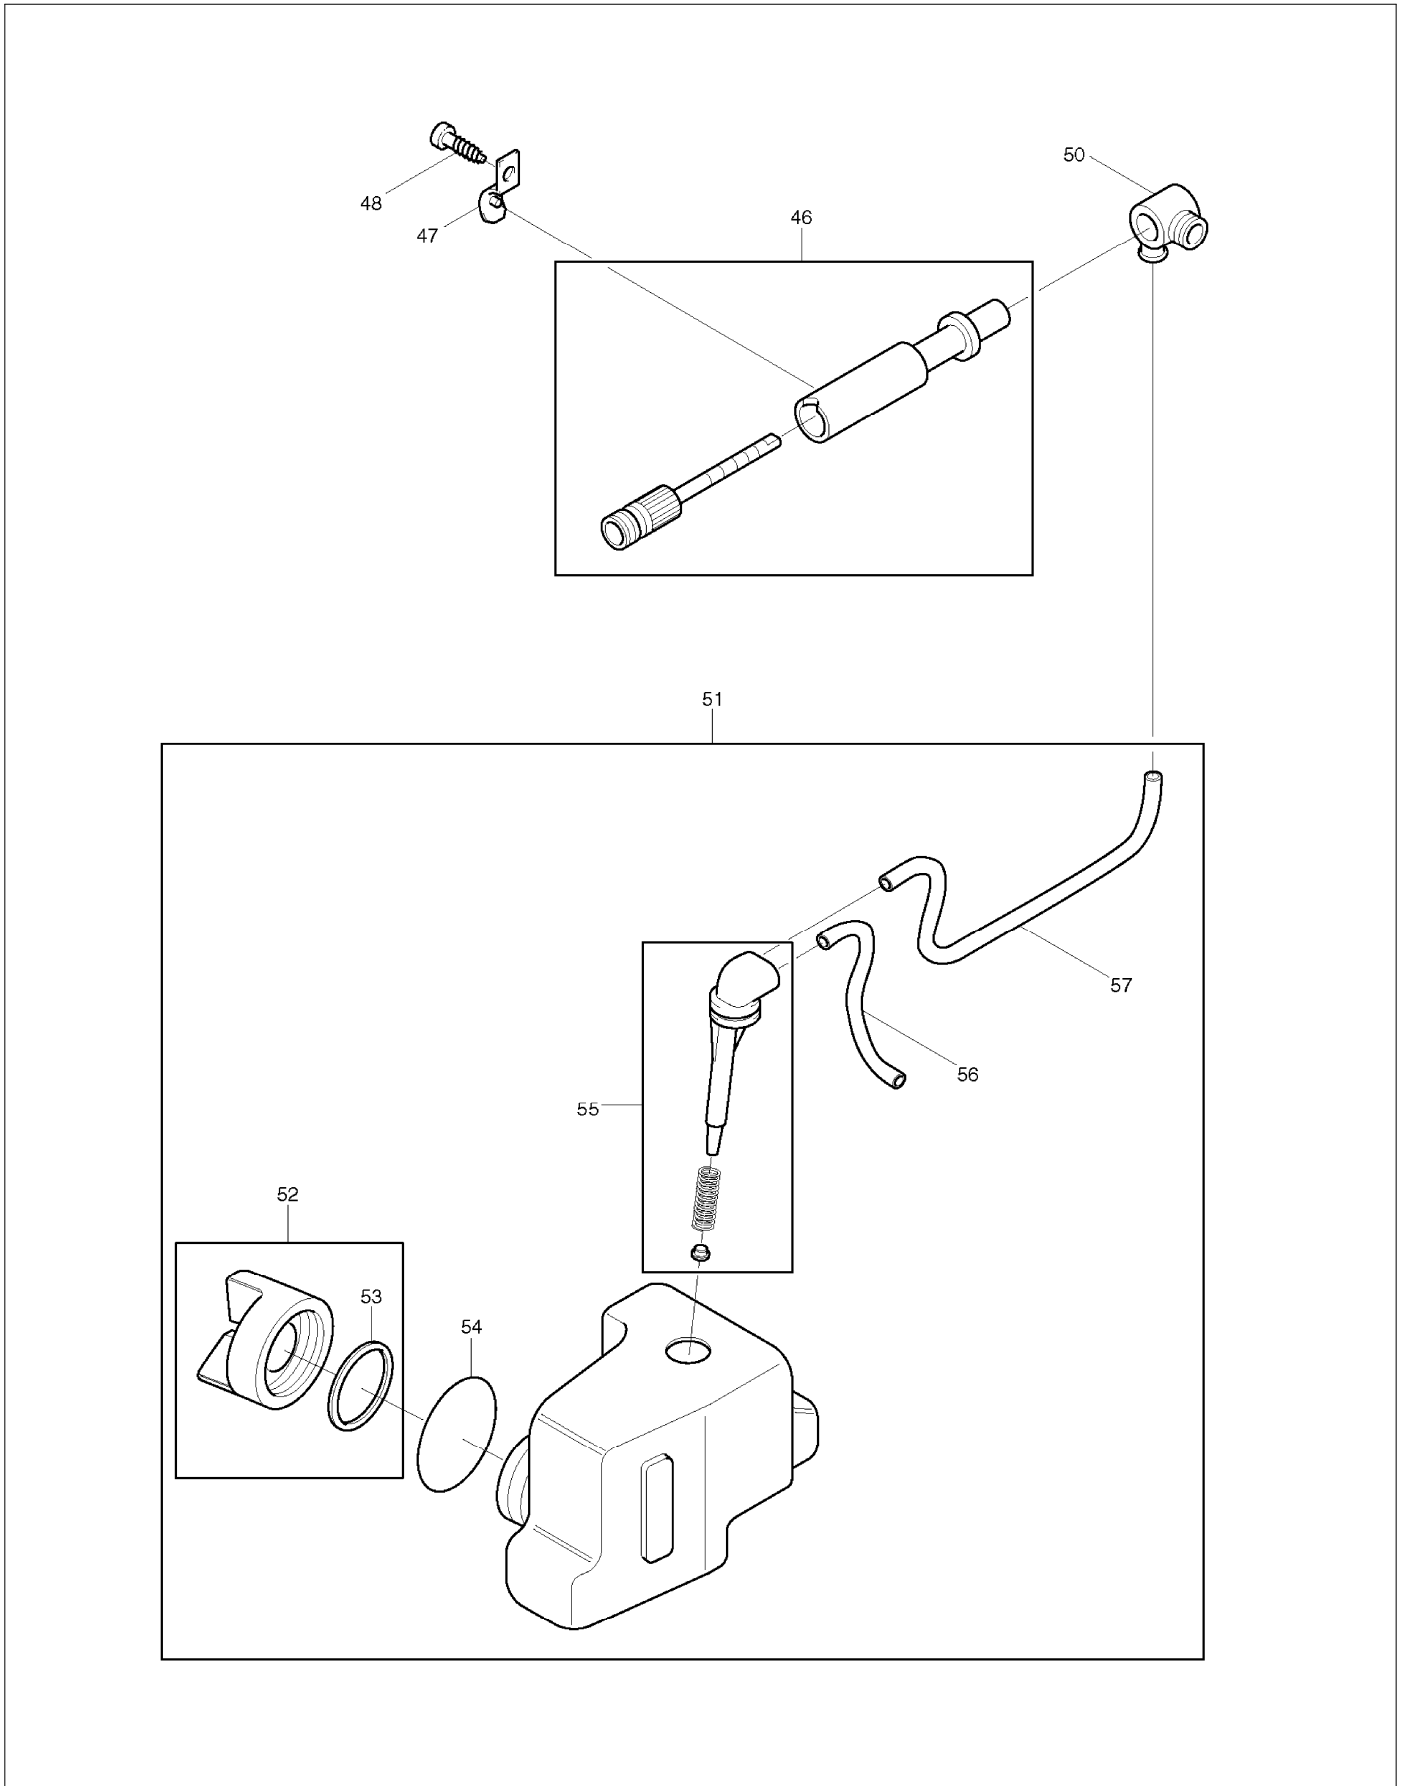

SERVICE DRAWING

MODEL NO. DES350