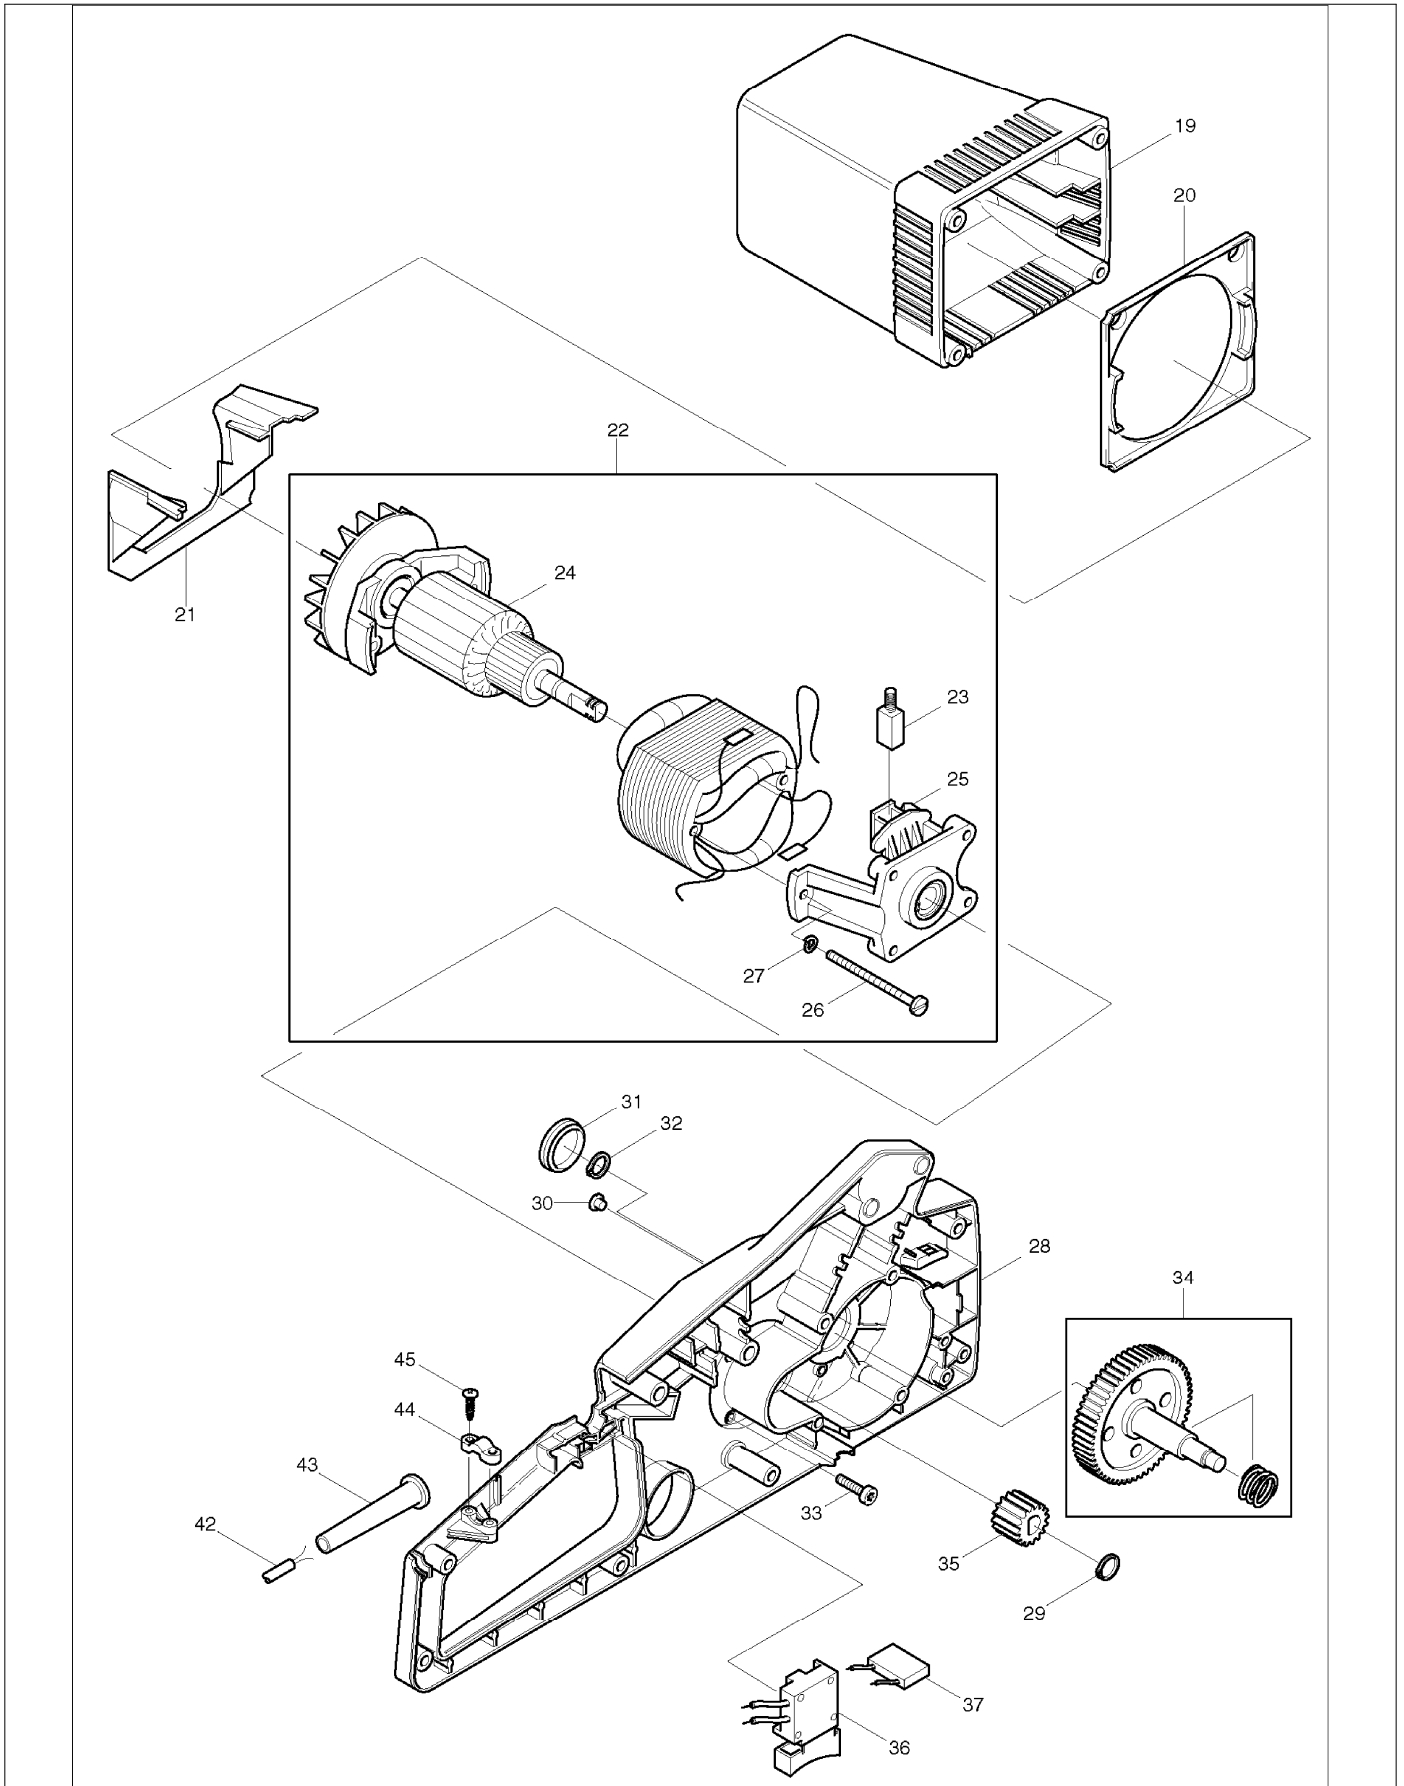

SERVICE DRAWING

MODEL NO. DES350