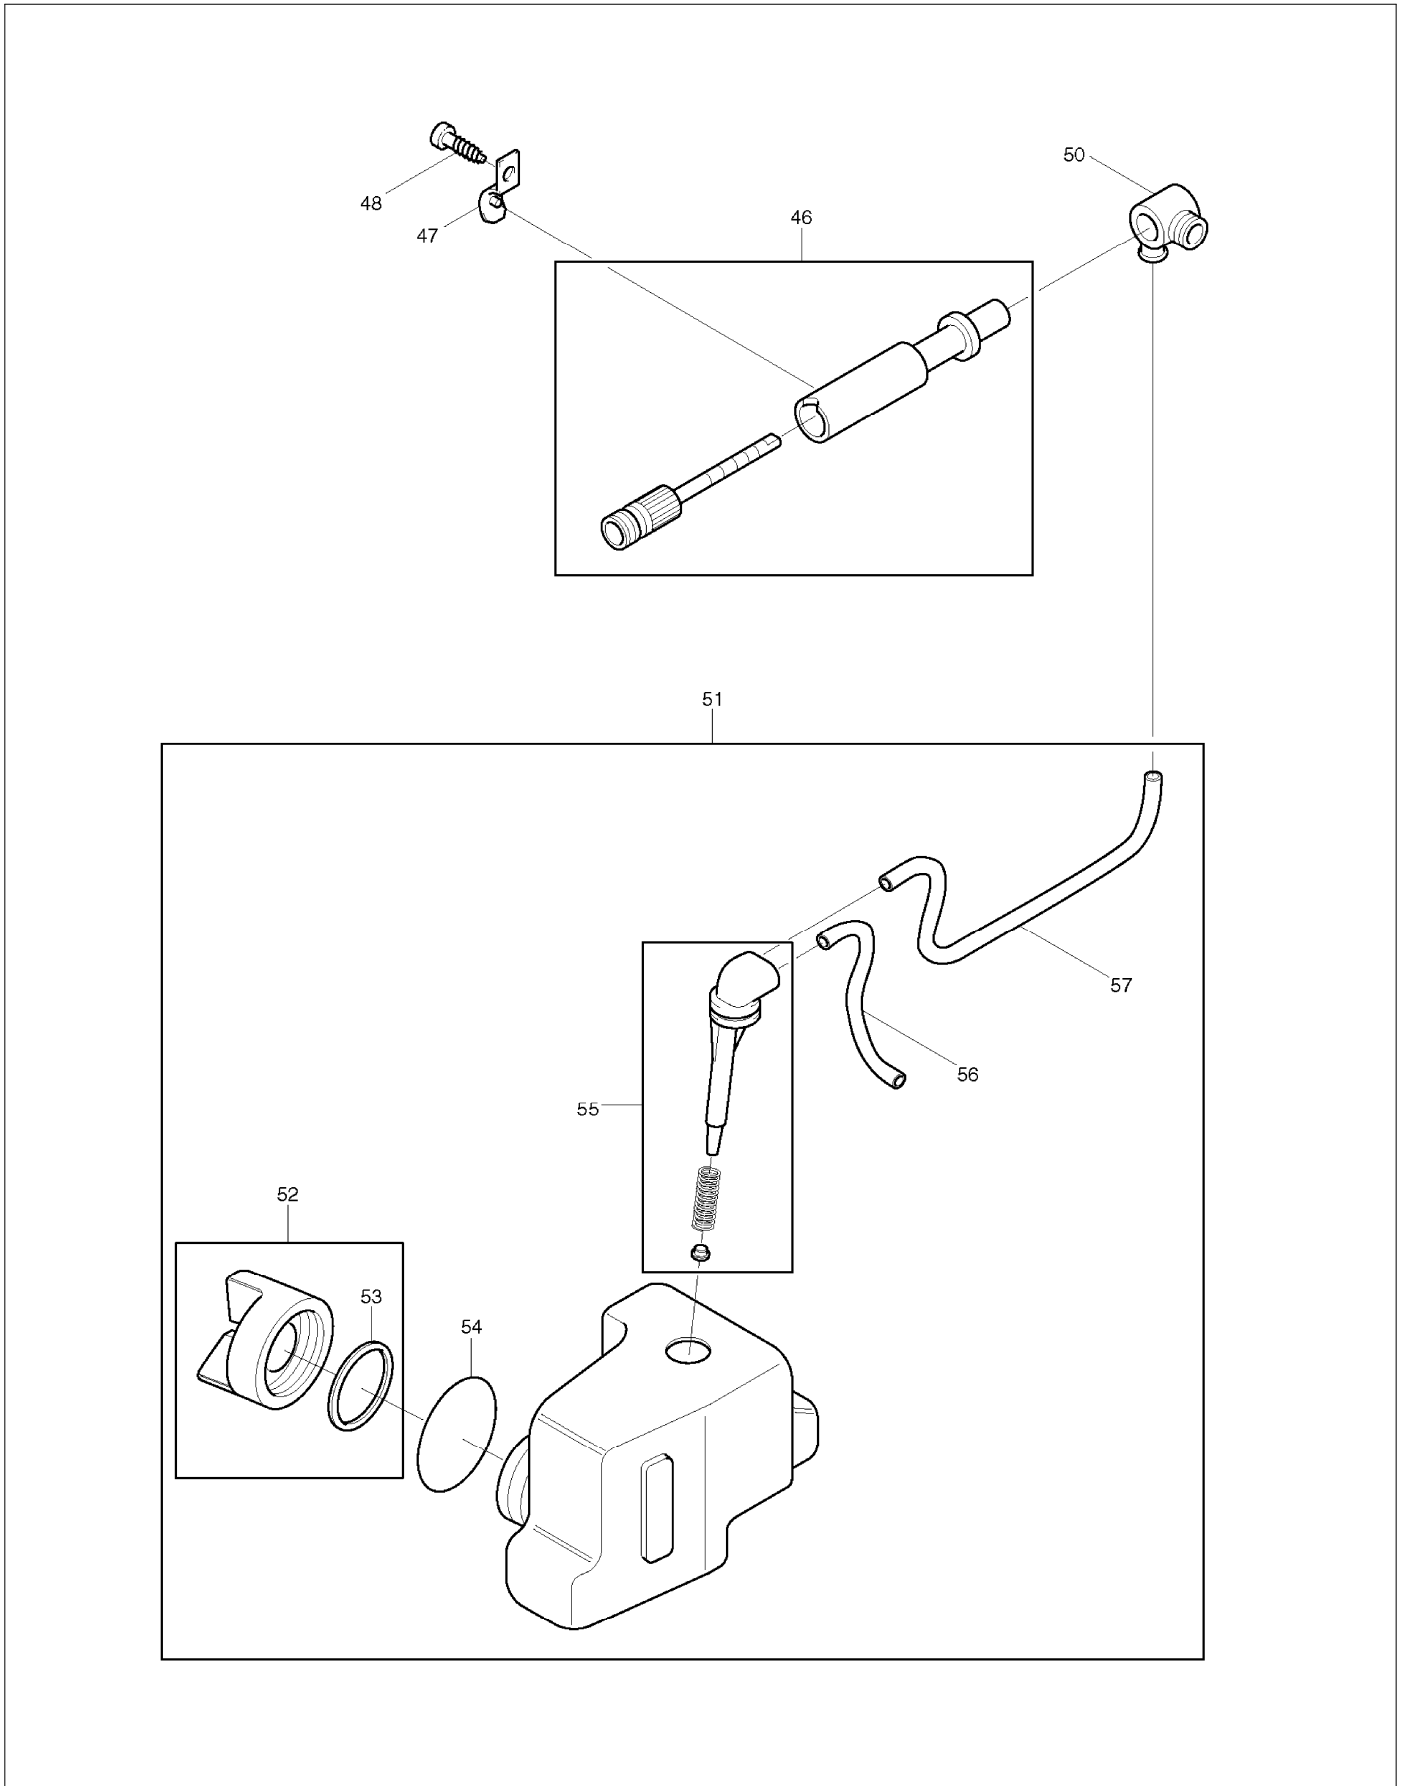

SERVICE DRAWING

MODEL NO. DES300