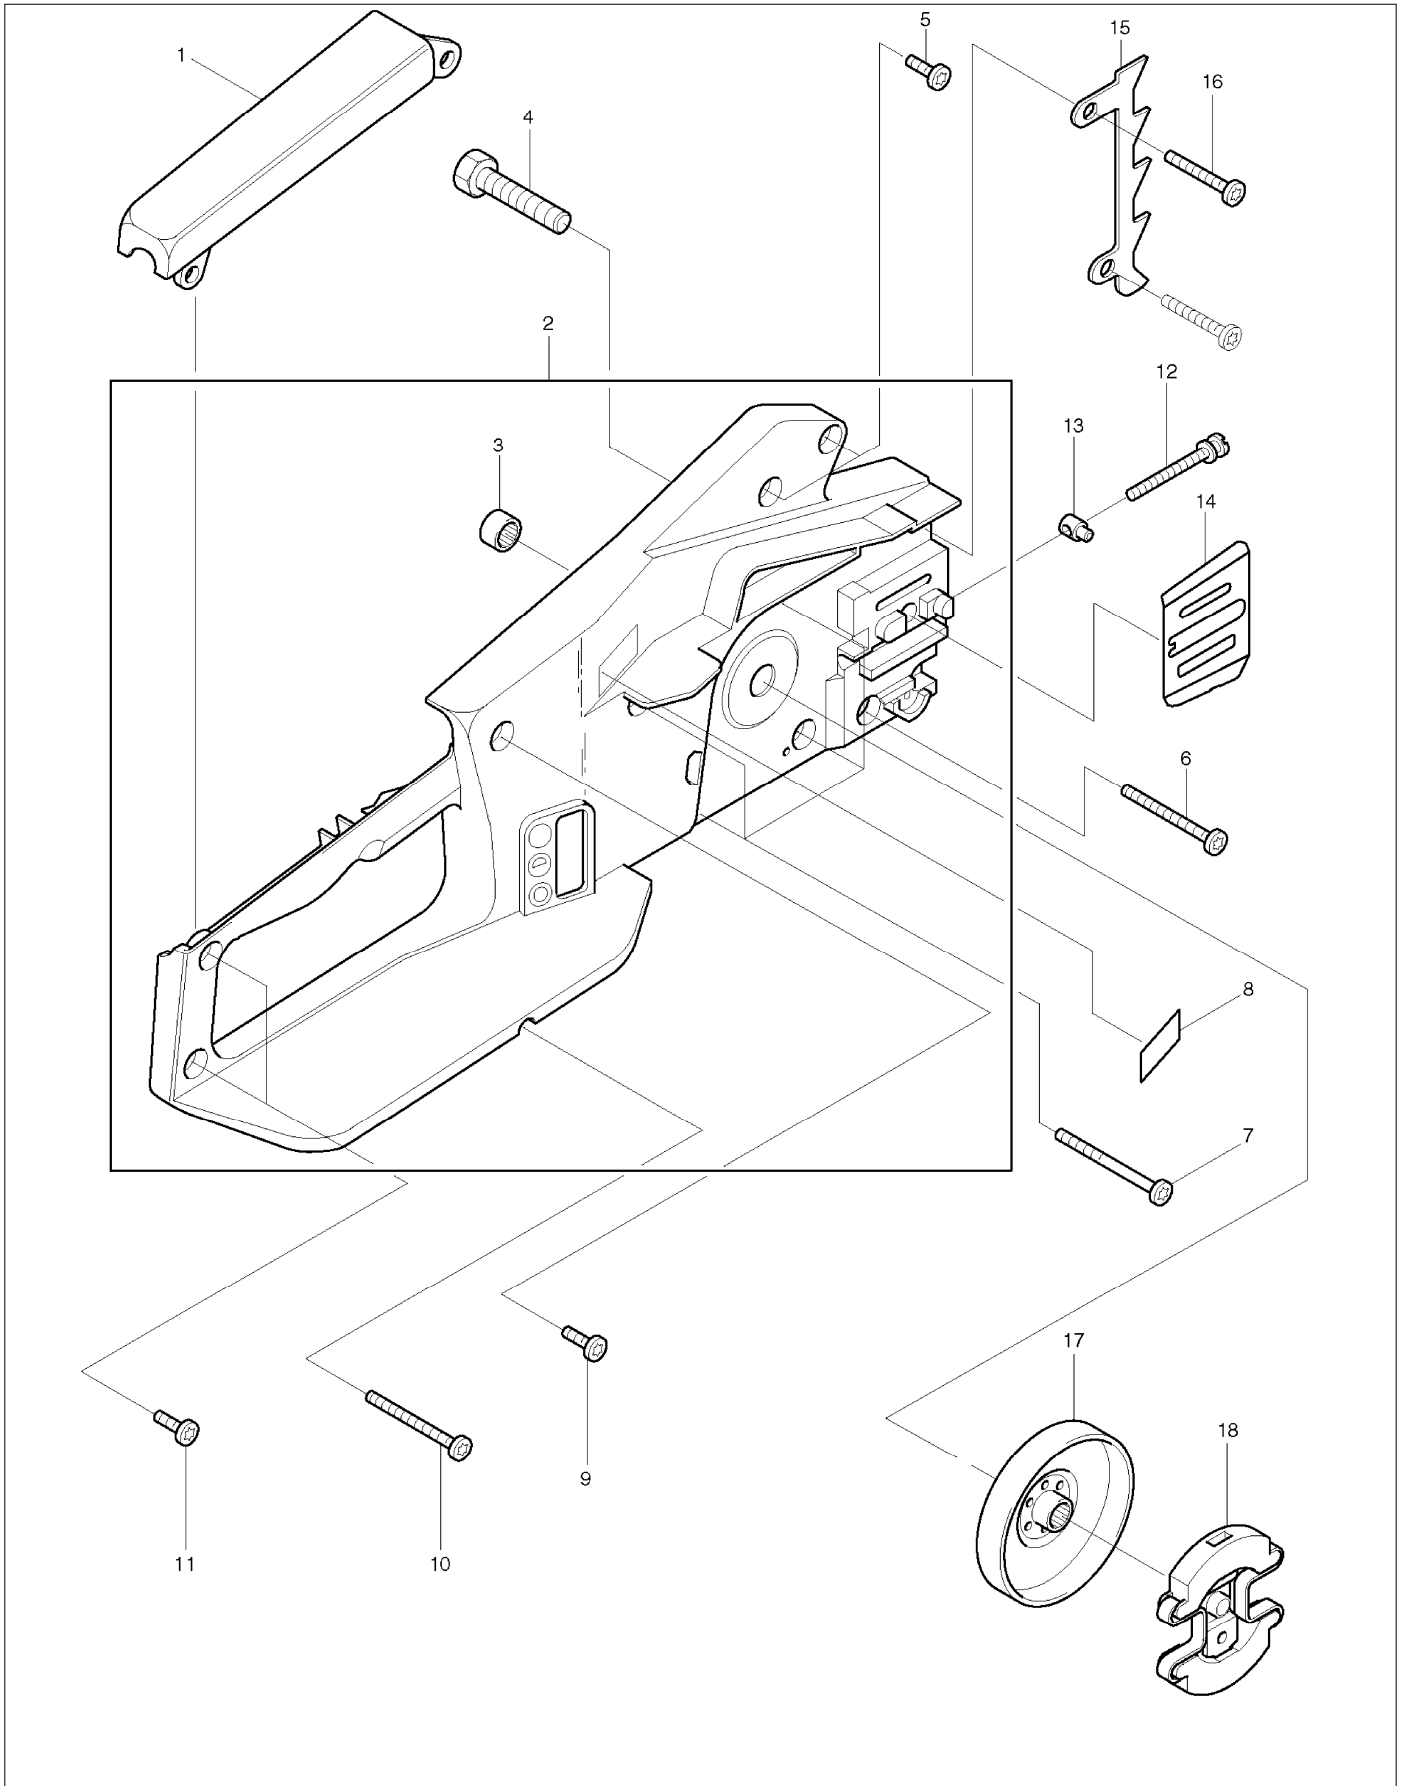

SPARE PARTS LIST

PAGE 2

MODEL NO. DES300

ITEM	PART NO.	DESCRIPTION	QTY	NOTE
060	205213200	Kézvédő, komplett INC. 61	1	
061	980114181	Öntapadós biztonsági címke	1	
062	205213670	Láncfék, komplett, új INC. 63	1	
063	028213501	Fékszalag, új	1	
064	980114251	Címke cMAKITAc	1	
065	923208004	Hatlapú anya M8, új*	1	
066	442030661	"SPROCKET NOSE BAR 3/8"" UC3030A"	1	
067	528092646	SAW CHAIN 092H/46	1	
A01	952100633	CHAIN PROTECTION COVER new	1	
A02	941713001	UNIVERSAL WRENCH	1	

SERVICE DRAWING

MODEL NO. DES300