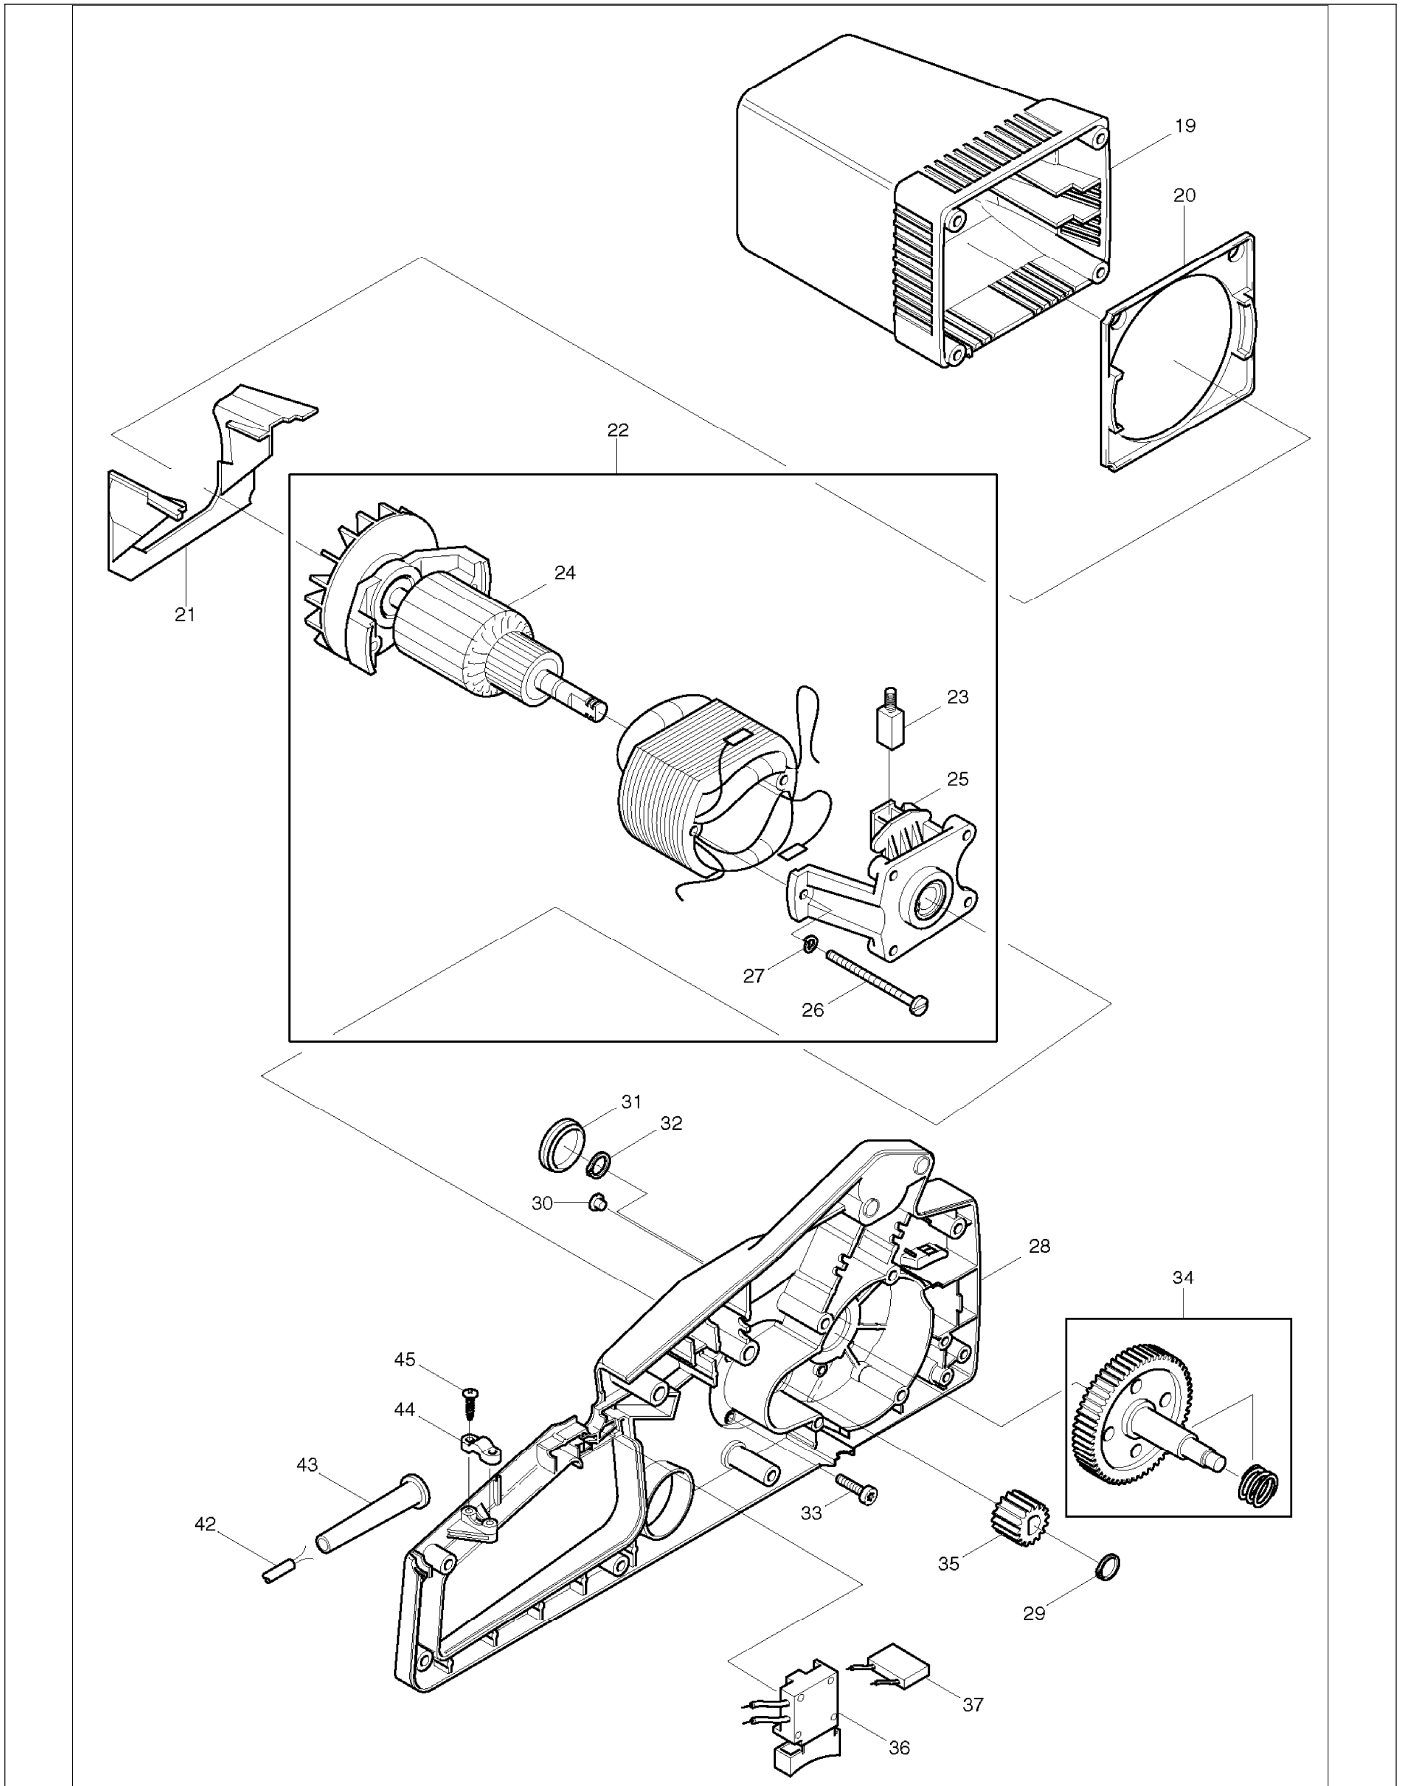

SERVICE DRAWING

MODEL NO. DES300