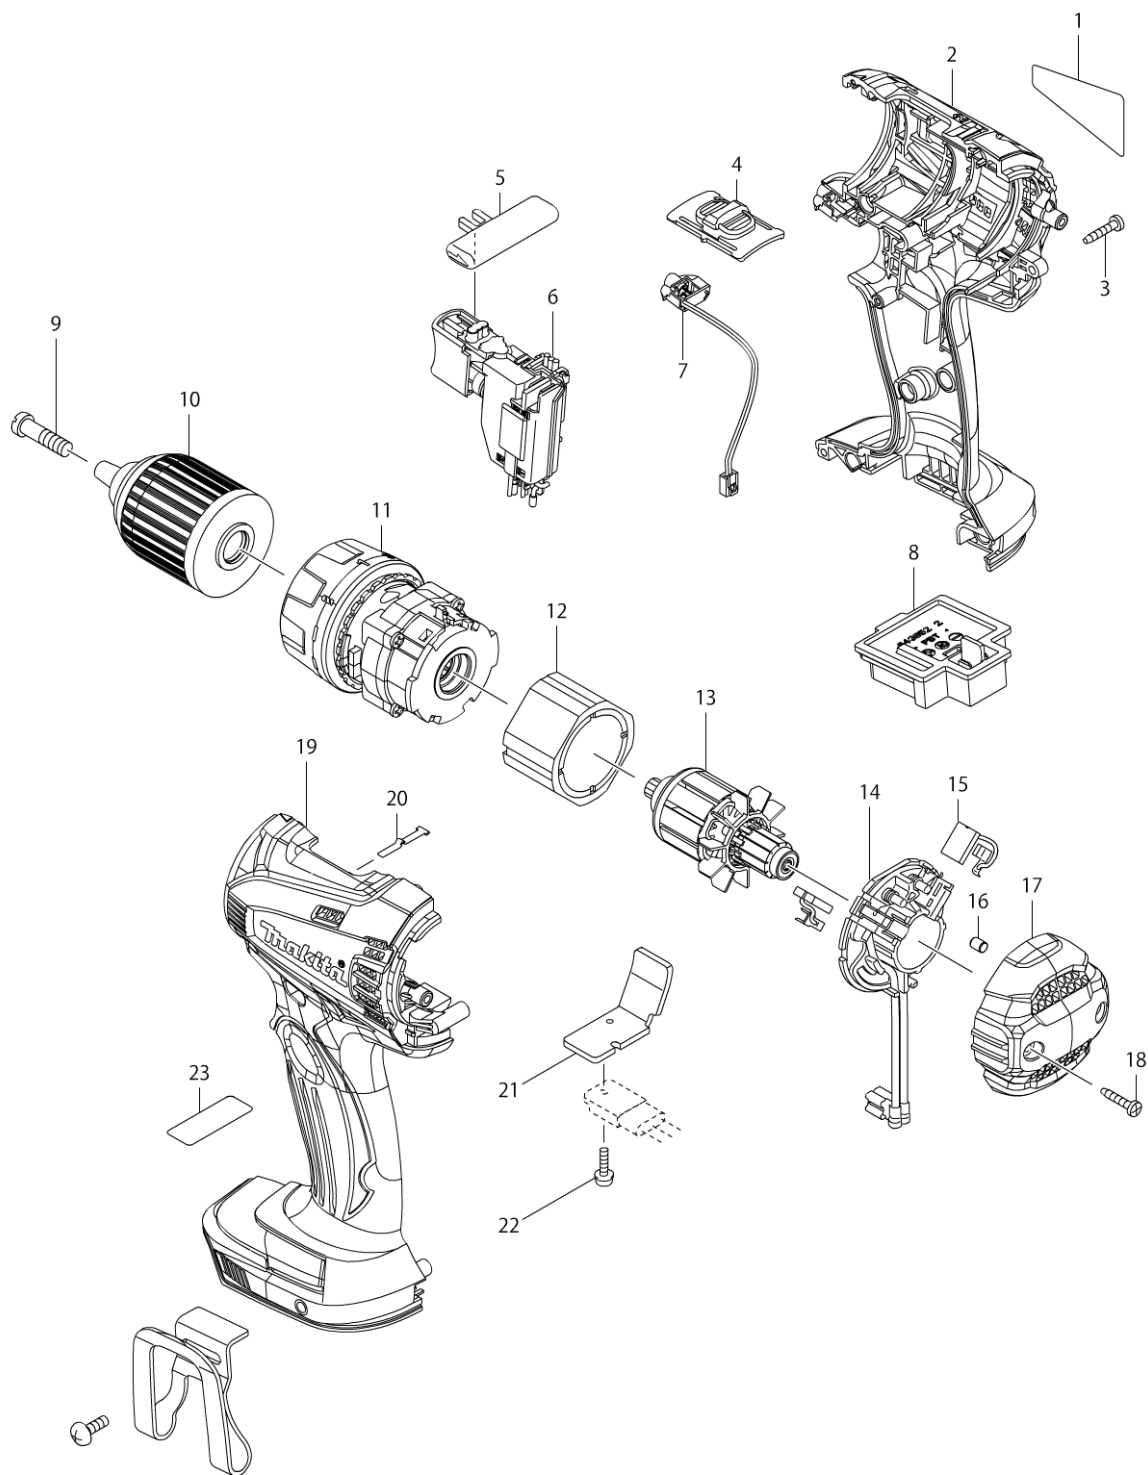

Modellszám DDF456 CORDLESS DRIVER DRILL

Modellszám DDF456 CORDLESS DRIVER DRILL

Oldal 1 / 4

Tétel	Cikkszám	Megnevezés	Átala	Menny.	N/O	Opc 1	Opc 2	Megjegyzés
001	815C16-8	DDF456 NAME PLATE		1				
002	188932-2	Ház BDF456		1				
D10		INC. 19						
003	266429-2	Csavar 3x16		9				
004	126289-3	Váltógomb BDF456RFE		1				
C10	233438-6	COMPRESSION SPRING 4		2				
005	419250-0	Váltókapcsoló /BDF442		1				
006	650637-9	Kapcsoló BDF456RFE		1	*			
006-1	650731-7	SWITCH C3HZ-1A-TLMS	<	1				
007	620012-3	Led BDF456RFE		1	*			
007-1	620388-8	LED CIRCUIT	○	1				
008	643852-2	Akkutartó BHP456		1				
009	251468-5	Csavar M6x22		1				
010	763175-3	Gyorstokmány		1	*			
010-1	766027-7	KEYLESS DRILL CHUCK 13	<	1				
011	125831-7	Hajtómű BDF456RFE		1	*			
011-1	126459-4	GEAR ASSEMBLY	<	1				
012	638425-4	Állórész mágnes		1				
013	619263-3	Forgórész BDF456RFE		1				
014	638845-2	Szénkefetartó BDF456RFE		1				
015	194427-5	Szénkefe /BDF452RFE		1				
016	263032-0	Gumistift		2				
017	452205-2	Burkolat hátsó lezáró BDF456		1				
018	266429-2	Csavar 3x16		2				
019	188932-2	Ház BDF456		1				
D10		INC. 2						
020	232182-2	Laprugó 6096DW/6201DW/621		1				
021	689170-4	HEAT SINK		1				
022	911013-5	Trapézfejű csavar M3x10 911013		1				
A01	251314-2	Csavar M4x12 LS0810/2012		1				
A02A	346317-0	Horog BDF456/BHP456		1				
A02B	346449-3	HOOK		1				
A02C	346449-3	HOOK		1				
A02F	346317-0	Horog BDF456/BHP456		1				
A02G	346449-3	HOOK		1				
A02H	346317-0	Horog BDF456/BHP456		1				
A02I	346449-3	HOOK		1				
A02J	346449-3	HOOK		1				
A02L	346449-3	HOOK		1				
A02M	346317-0	Horog BDF456/BHP456		1				
A02N	346317-0	Horog BDF456/BHP456		1				
A02O	346317-0	Horog BDF456/BHP456		1				
A02P	346449-3	HOOK		1				
A03	784637-8	Bit (+) szerszám Nr. 2, 45 mm, 1/		1				
A04A	141856-3	Koffer		1				
C10	162302-3	LATCH		2				
C20	324207-7	SHAFT		1				
C30	451749-9	HANDLE		1				