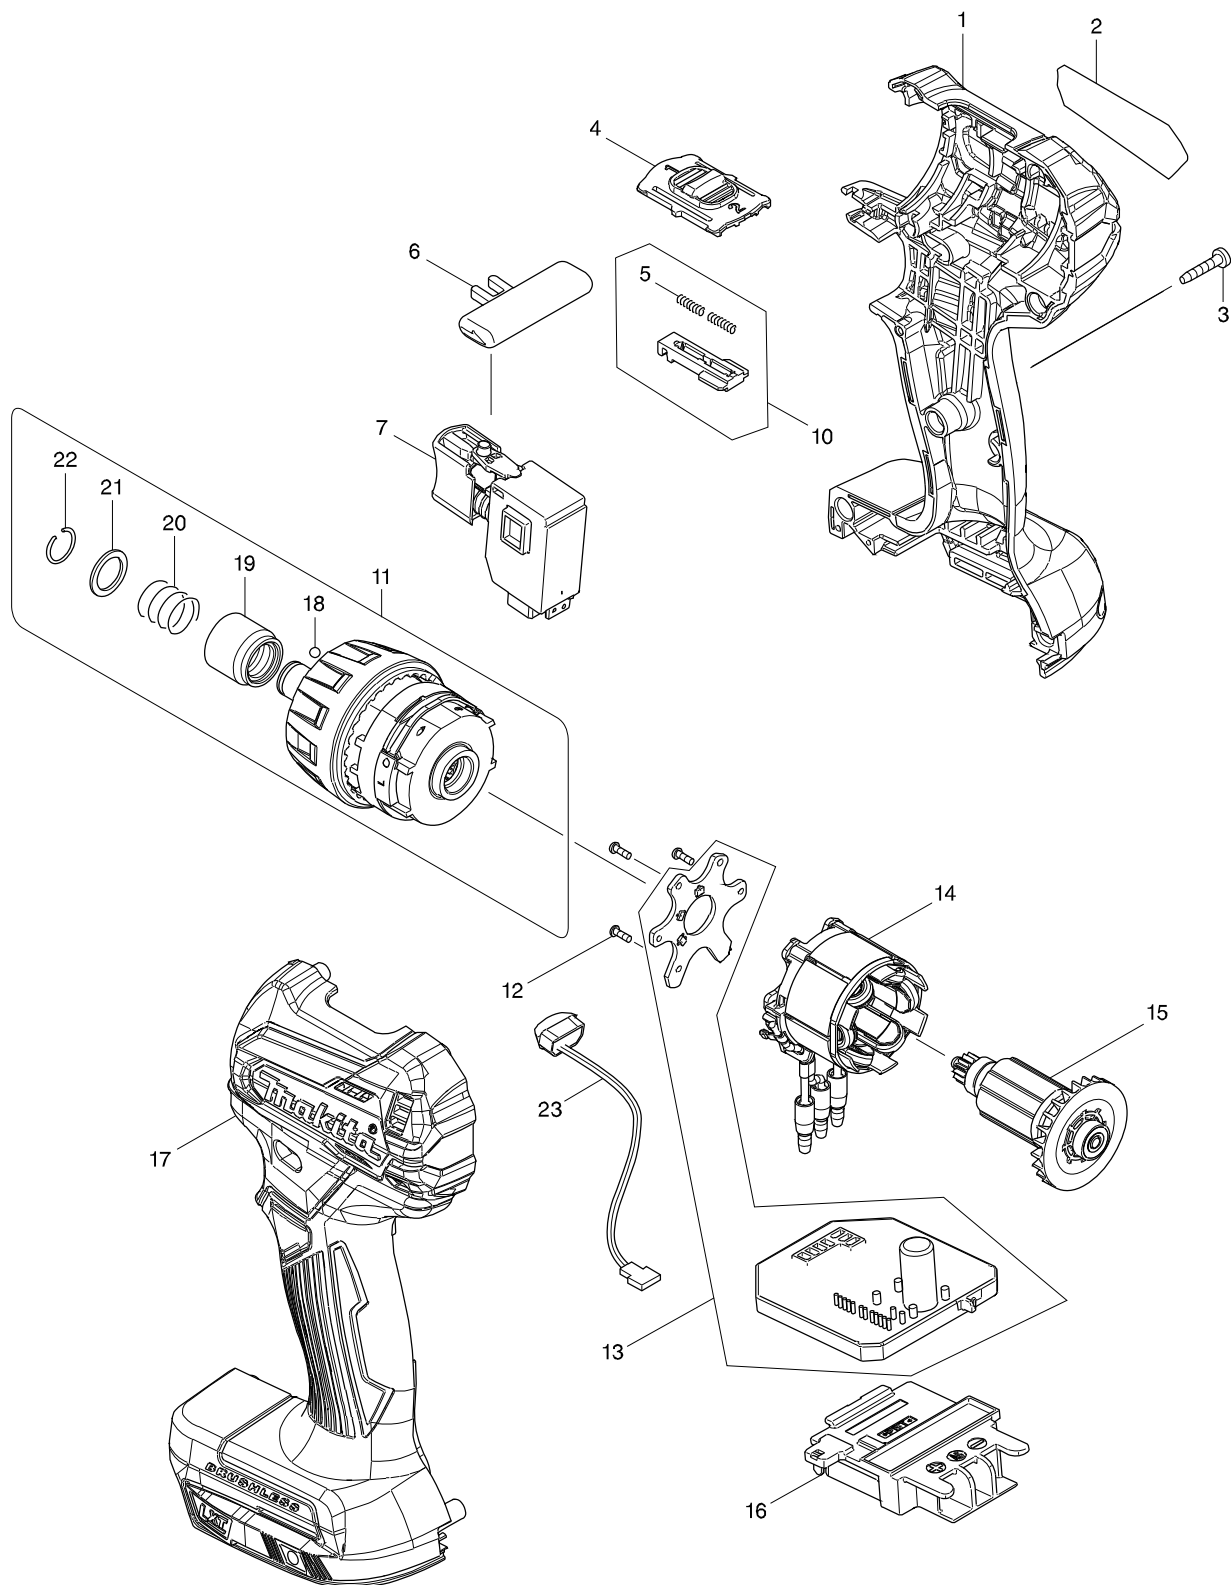

Modellszám DDF083 CORDLESS DRIVER DRILL

Tétel	Cikkszám	Megnevezés	Átalai	Menny.	N/O	Opc 1	Opc 2	Megjegyzés
001	183E19-5	HOUSING SET		1				
C10	263005-3	RUBBER PIN 6		2				
C20	252126-6	HEX. LOCKING NUT M4-7		2				
D10		INC. 17						
002	852M58-1	DDF083 NAME PLATE		1				
003	266429-2	TAPPING SCREW 3X16		8				
004	457020-9	SPEED CHANGE LEVER		1				
005	233025-1	COMPRESSION SPRING 2		2				
006	419041-9	F/R CHANGE LEVER		1				
007	650689-0	SWITCH C3JW-2B		1				
010	123587-6	CHANGE LEVER ASS'Y		1				
D10		INC. 5						
011	123869-6	GEAR ASSEMBLY		1				
D10		INC. 18-22						
012	266490-9	TAPPING SCREW PT 2X6		3				
013	620555-5	CONTROLLER		1				
014	629228-7	STATOR		1				
015	619410-6	ROTOR		1				
016	643874-2	TERMINAL		1				
017	183E19-5	HOUSING SET		1				
C10	263005-3	RUBBER PIN 6		2				
C20	252126-6	HEX. LOCKING NUT M4-7		2				
D10		INC. 1						
018	216019-1	STEEL BALL 3		2				
019	326677-6	BIT SLEEVE		1				
020	233005-7	COMPRESSION SPRING 13		1				
021	347004-4	BIT WASHER		1				
022	231965-7	RING SPRING 10		1				
023	620549-0	LED CIRCUIT		1				
A01	251314-2	+ SCREW M4X12		1				
A02	346317-0	HOOK		1				
A03	784244-7	+ BIT 2-50		1				
A04B	821550-0	CONNECTOR PLASTIC CASE (TYPE2)		1				
C10	453974-8	LATCH		4				
A04C	821550-0	CONNECTOR PLASTIC CASE (TYPE2)		1				
C10	453974-8	LATCH		4				
A05B	450128-8	BATTERY COVER		1				
A05C	450128-8	BATTERY COVER		1				
A06B	***DC18RC	DC18RC FAST CHARGER		1				
D10		COMPO-PARTS						
A06C	***DC18RC	DC18RC FAST CHARGER		1				
D10		COMPO-PARTS						
A07B	197600-6	BATTERY BL1830B SET		2				
A07C	197280-8	BATTERY BL1850B SET		2				
A08B	837670-0	INNER TRAY		1				
A08C	837670-0	INNER TRAY		1				
A09B	810C60-0	DDF083RFJ INDICATION LABEL		1				
A09C	810C66-8	DDF083RTJ INDICATION LABEL		1				