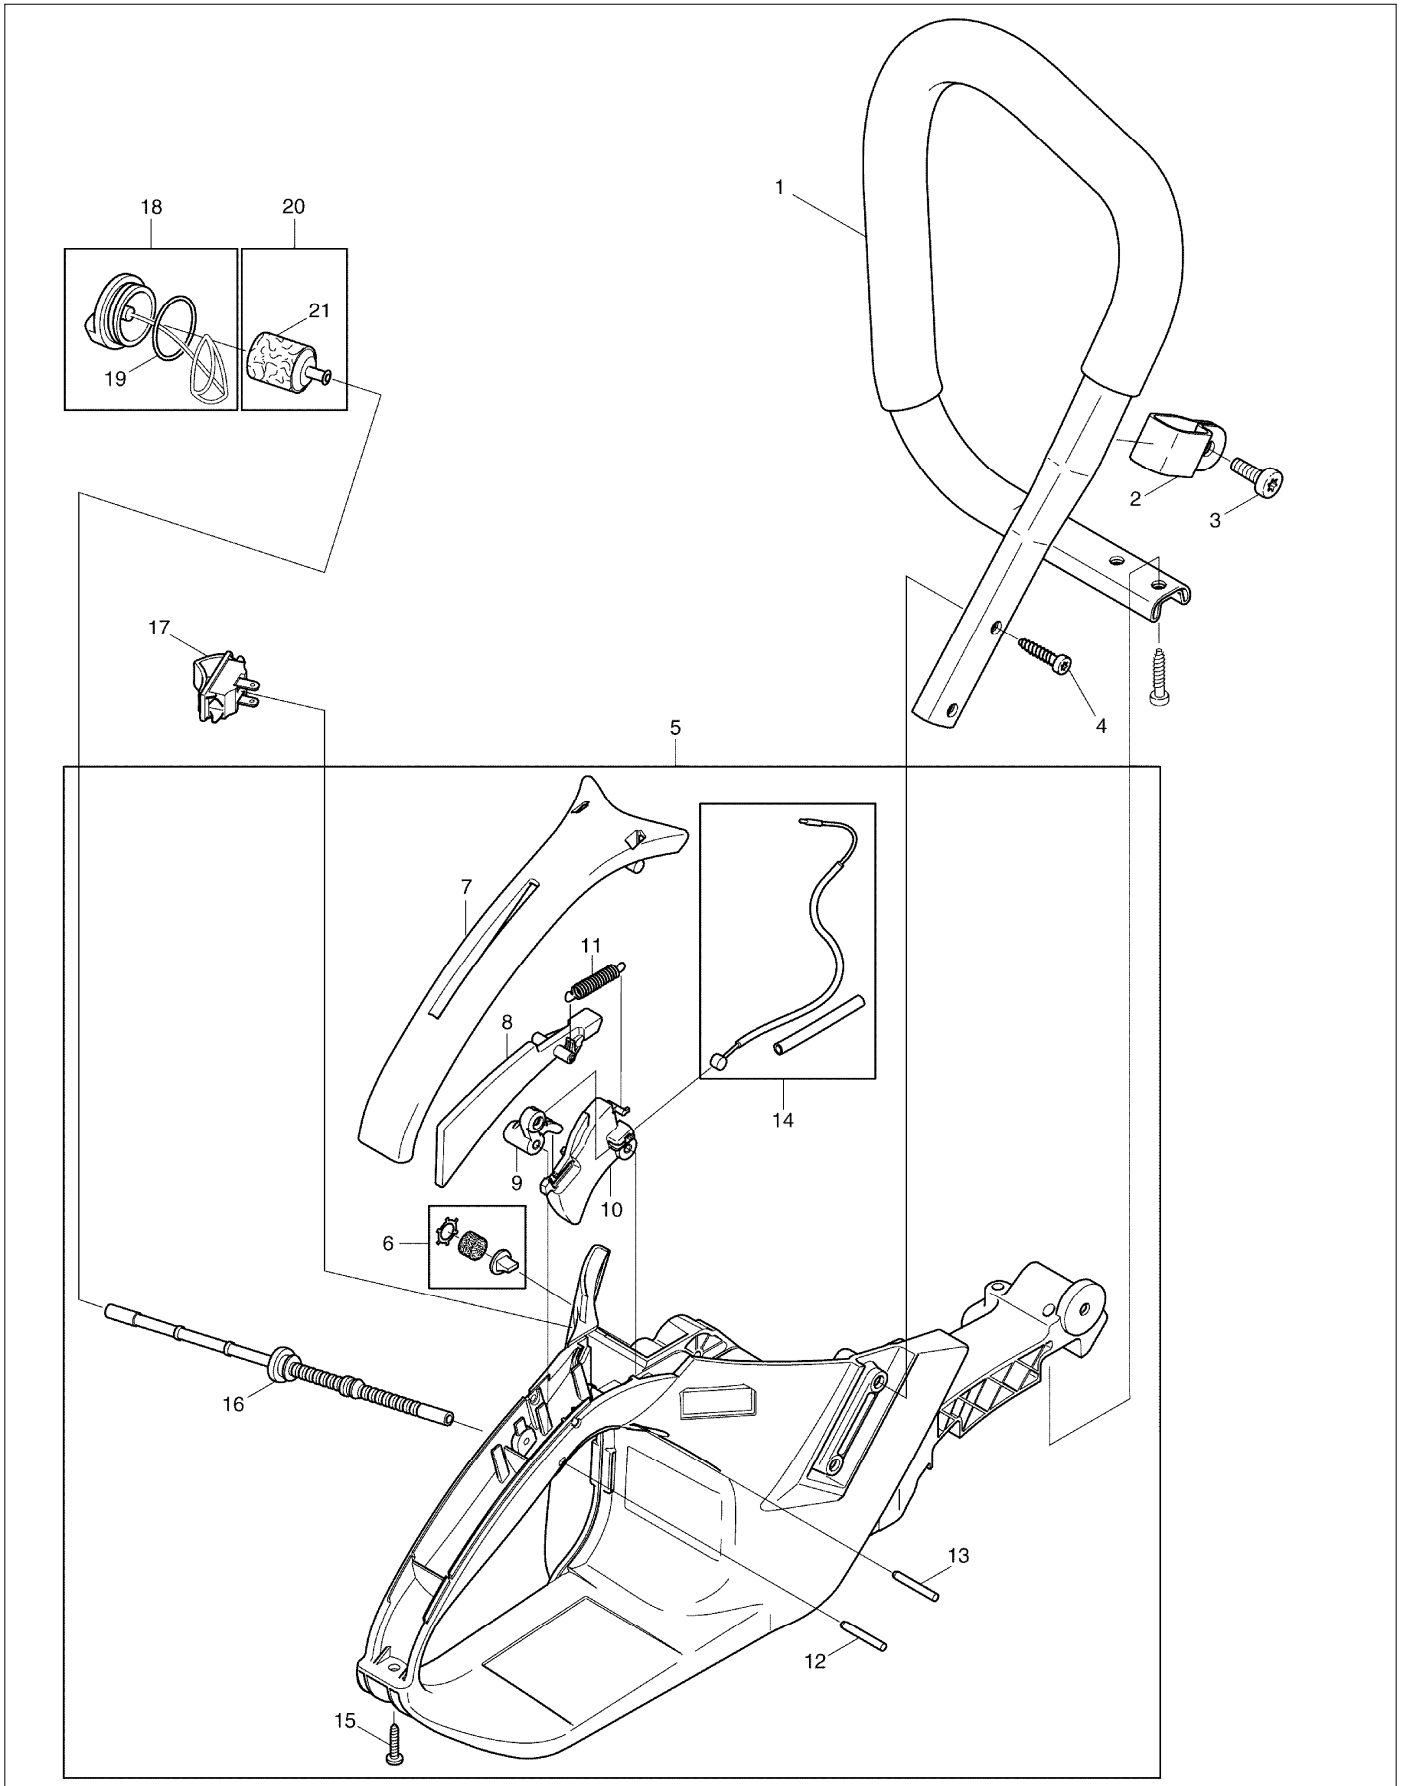

SPARE PARTS LIST

PAGE 4

MODEL NO. DCS7901

ITEM	PART NO.	DESCRIPTION	QTY	NOTE
157	038213635	Oldalpajzs DCS6400	1	
158	980114784	Matrica / DCS4600-7900	1	
159	038213190	Forgácskiveto	1	
160	957213020	Chain Tensioner cpl INC. 162,164-166	1	
161	038213080	Nem volt	1	
162	038213210	Nem volt	2	
163	028213010	Nem volt	1	
164	038213120	TENSIONING SCREW 12X9	1	
165	038213090	Feszítőanya	1	
166	038213070	Feszítőcsavar	1	
167	915135100	Csavar M3,5x9,5	1	
168	024213240	Láncvezeto DCS9000	1	
169	923208004	Hatlapú anya M8, új*	2	
170	957250060	Rönktámasz kompl.	1	
171	908005125	TORX hengeresfeju csavar M5x12	2	
172	920405000	Nem volt	2	
173	038153010	#Nem volt INC. 174-178,180-189	1	
174	038153030	Nem volt	1	
175	038153360	Csavar	1	
176	038153040	Nem volt	1	
177	001153020	Csavar (membránfedélhez)	4	
178	038153060	#Porlasztó javító készlet INC. 179	1	
179	038153070	Membránszivattyú	1	
180	038153210	Zárógolyó	1	
181	038153220	Nem volt	1	
182	028153180	Szuro DCS6400	1	
183	957153060	#Javító készlet	1	
184	957153050	#Szivatótengely PS7900	1	
185	957153070	Kezeloszerv-készlet	1	
186	038153260	Nem volt	2	
187	038153230	Nem volt	1	
188	038153240	Nem volt	1	
189	038153270	Nem volt	1	
190	445050655	"SPROCKET NOSE BAR 20""	1	
191	528099672	"SAW CHAIN 20""	1	
A01	952100653	CHAIN PROTECTION COVER	1	
A02	940827000	ANGLED SCREW DRIVER	1	
A03	941719131	UNIVERSAL WRENCH	1	
A04	944340001	SCREW DRIVER new	1	
A05	950004001	PLASTIC BAG	1	

SERVICE DRAWING

MODEL NO. DCS7901