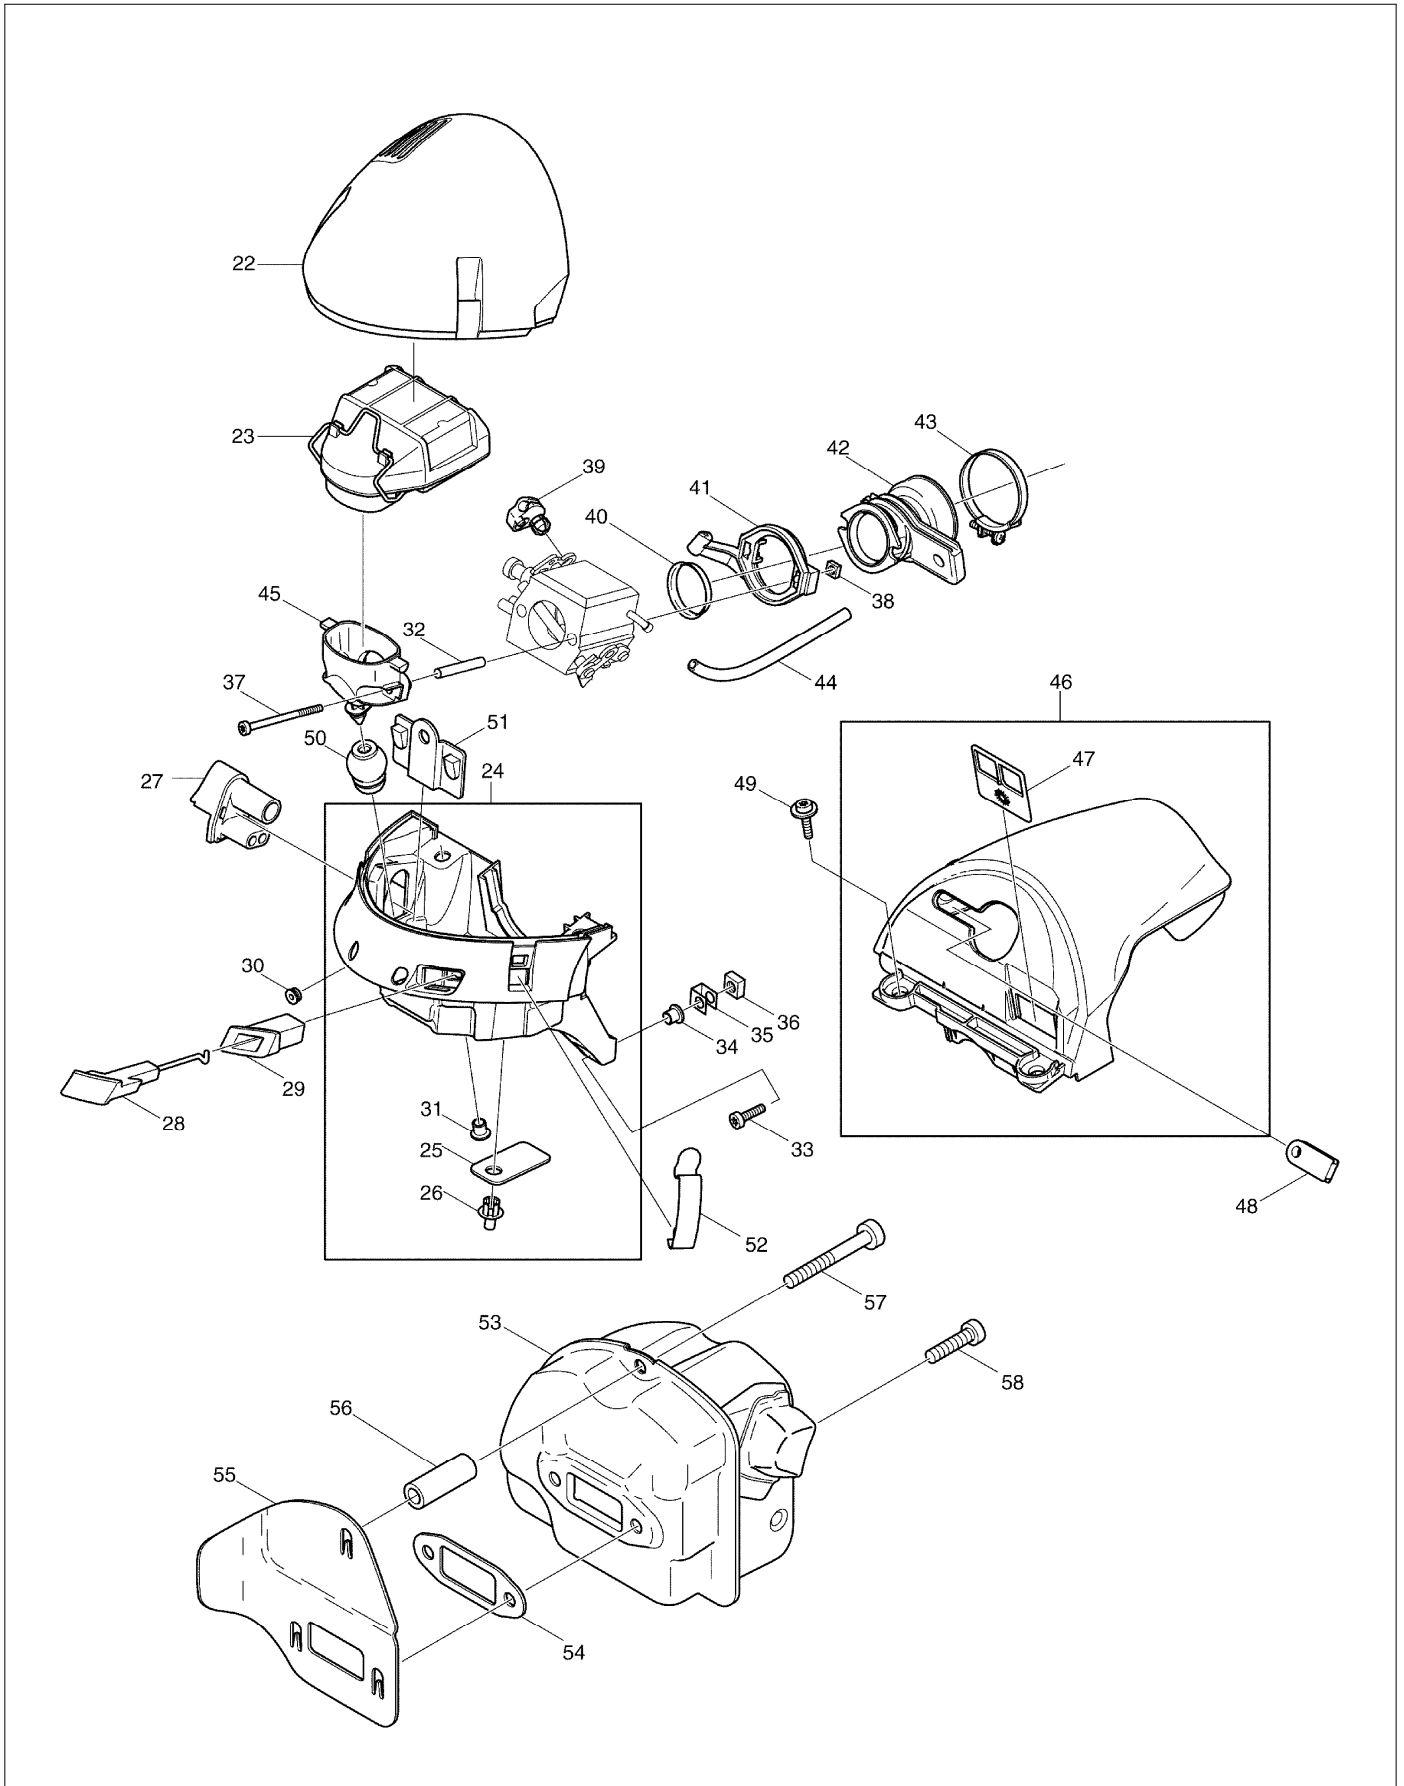

SERVICE DRAWING

MODEL NO. DCS7901