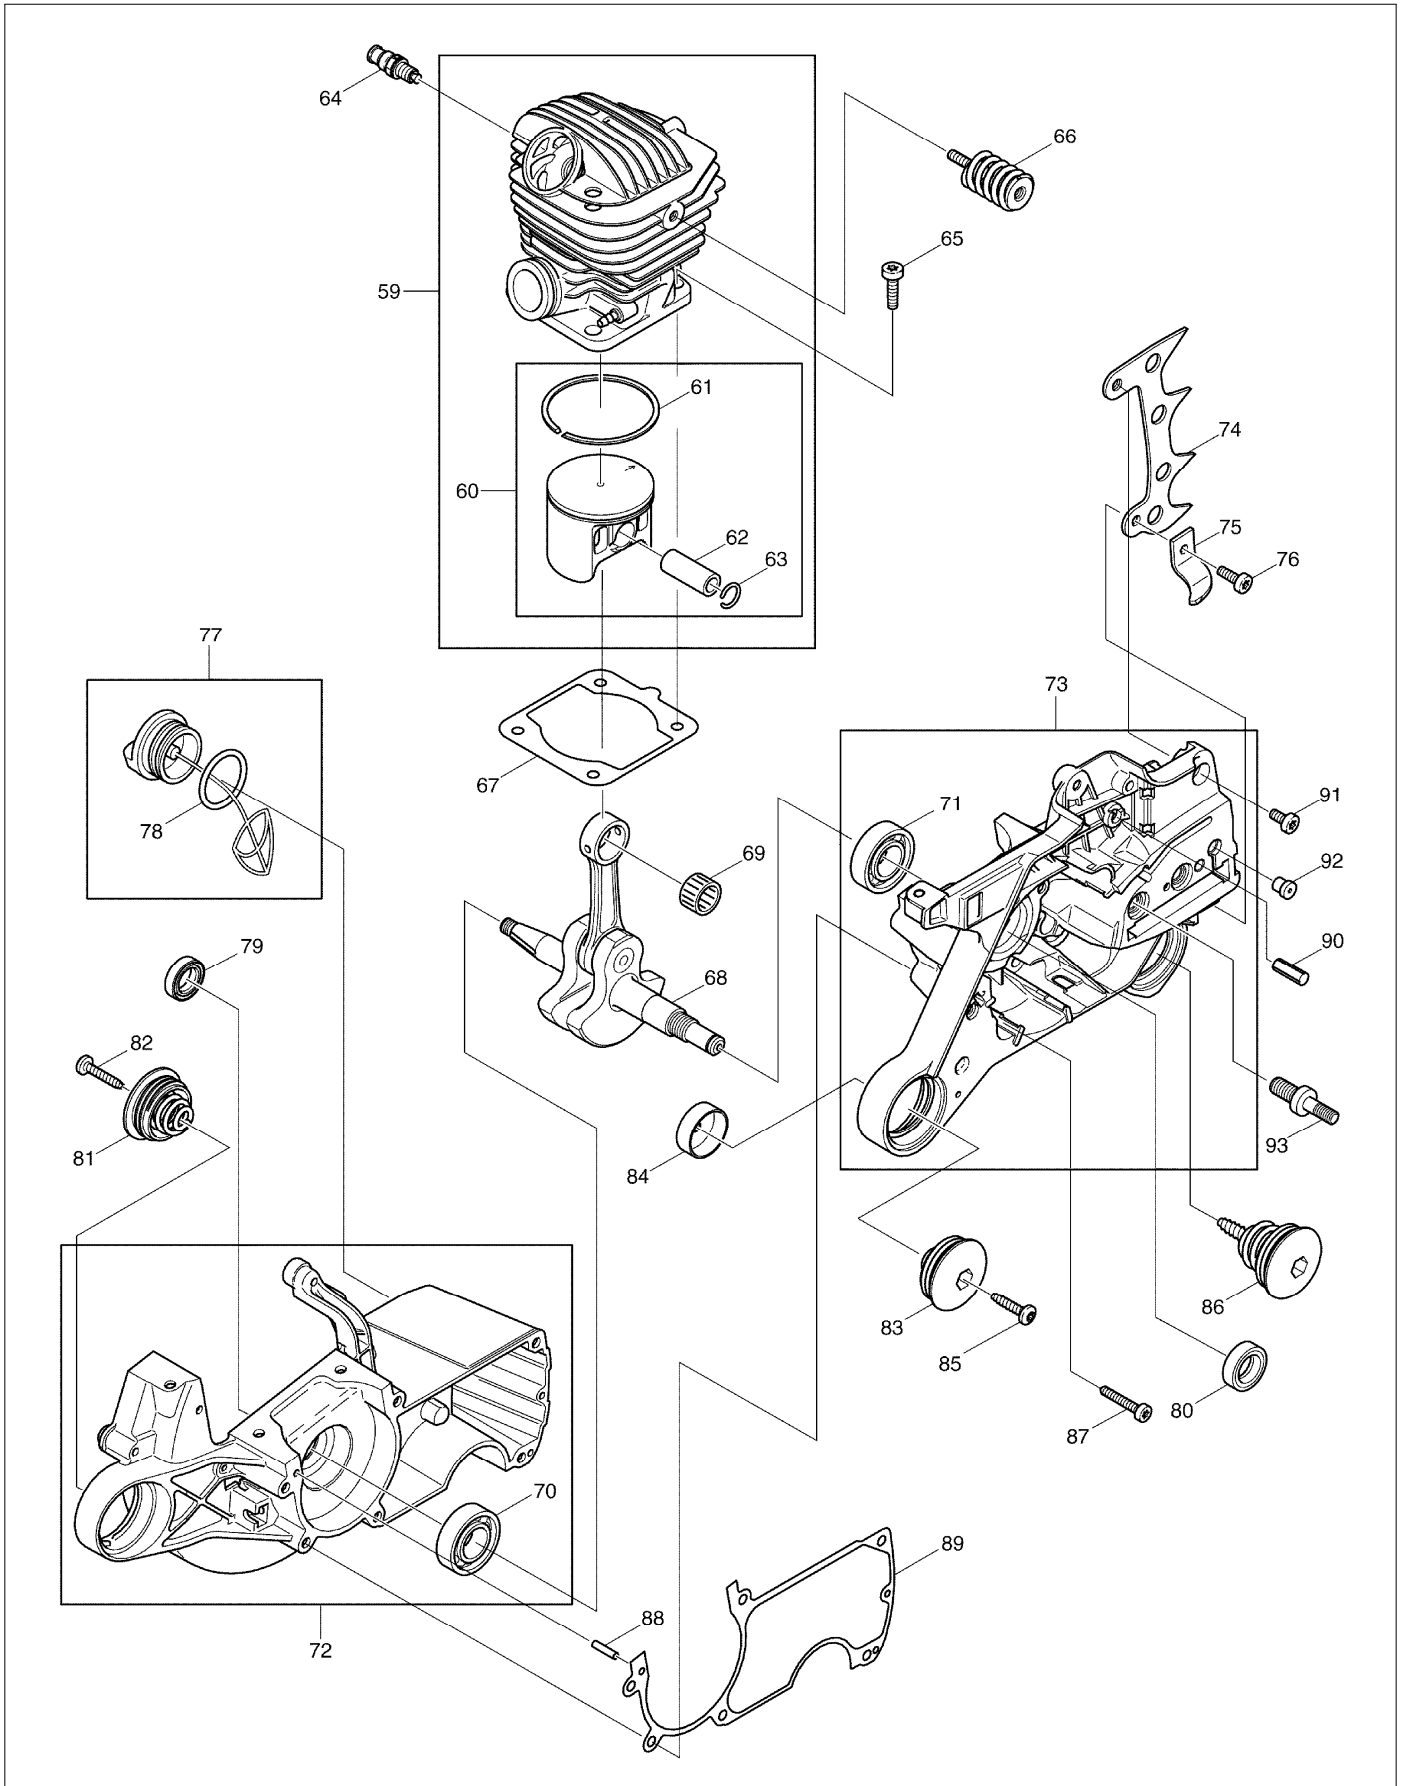

SERVICE DRAWING

MODEL NO. DCS7901