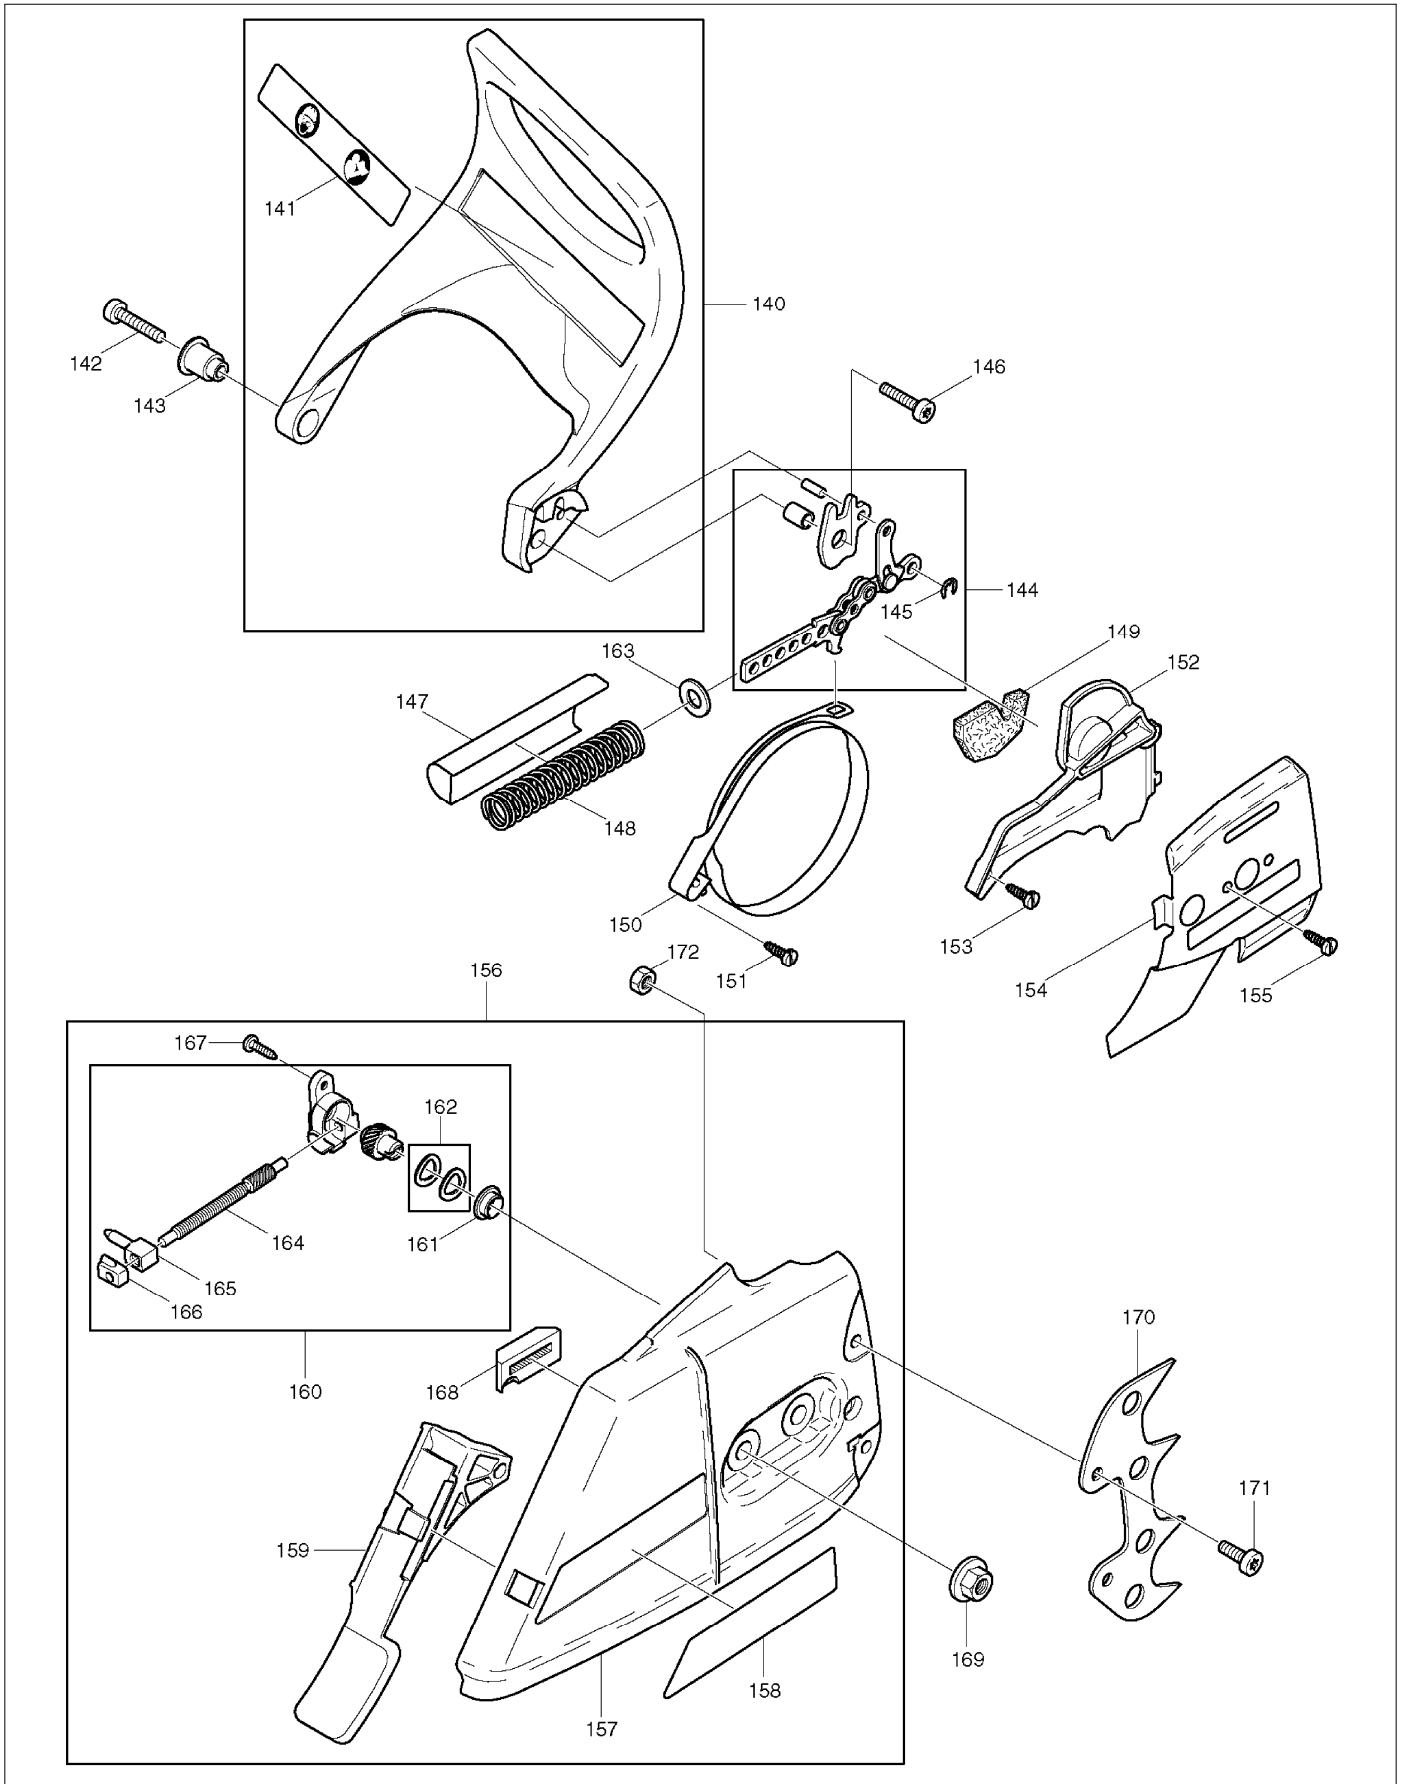

SPARE PARTS LIST

PAGE 4

MODEL NO. DCS7900

ITEM	PART NO.	DESCRIPTION	QTY	NOTE
158	980114784	Matrica / DCS4600-7900	1	
159	038213190	Forgácskiveto	1	
160	957213020	Chain Tensioner cpl INC. 162,164-166	1	
161	038213080	Nem volt	1	
162	038213210	Nem volt	2	
163	028213010	Nem volt	1	
164	038213120	TENSIONING SCREW 12X9	1	
165	038213090	Feszítőanya	1	
166	038213070	Feszítőcsavar	1	
167	915135100	Csavar M3,5x9,5	1	
168	024213240	Láncvezeto DCS9000	1	
169	923208004	Hatlapú anya M8, új*	2	
170	957250060	Rönktámasz kompl.	1	
171	908005125	TORX hengeresfeju csavar M5x12	2	
172	920405000	Nem volt	2	
173	038153010	#Nem volt INC. 174-178,180-189	1	
174	038153030	Nem volt	1	
175	038153360	Csavar	1	
176	038153040	Nem volt	1	
177	001153020	Csavar (membránfedélhez)	4	
178	038153060	#Porlasztó javító készlet INC. 179	1	
179	038153070	Membránszivattyú	1	
180	038153210	Zárógolyó	1	
181	038153220	Nem volt	1	
182	028153180	Szuro DCS6400	1	
183	957153060	#Javító készlet	1	
184	957153050	#Szivatótengely PS7900	1	
185	957153070	Kezeloszerv-készlet	1	
186	038153260	Nem volt	2	
187	038153230	Nem volt	1	
188	038153240	Nem volt	1	
189	038153270	Nem volt	1	
190	445050655	"SPROCKET NOSE BAR 20""	1	
191	528099672	"SAW CHAIN 20""	1	
A01	952100653	CHAIN PROTECTION COVER	1	
A02	940827000	ANGLED SCREW DRIVER	1	
A03	941719131	UNIVERSAL WRENCH	1	
A04	944340001	SCREW DRIVER new	1	
A05	950004001	PLASTIC BAG	1	

SERVICE DRAWING

MODEL NO. DCS7900

SERVICE DRAWING

MODEL NO. DCS7900

SERVICE DRAWING

MODEL NO. DCS7900

SERVICE DRAWING

MODEL NO. DCS7900

SERVICE DRAWING

MODEL NO. DCS7900

SERVICE DRAWING

MODEL NO. DCS7900

SERVICE DRAWING

MODEL NO. DCS7900