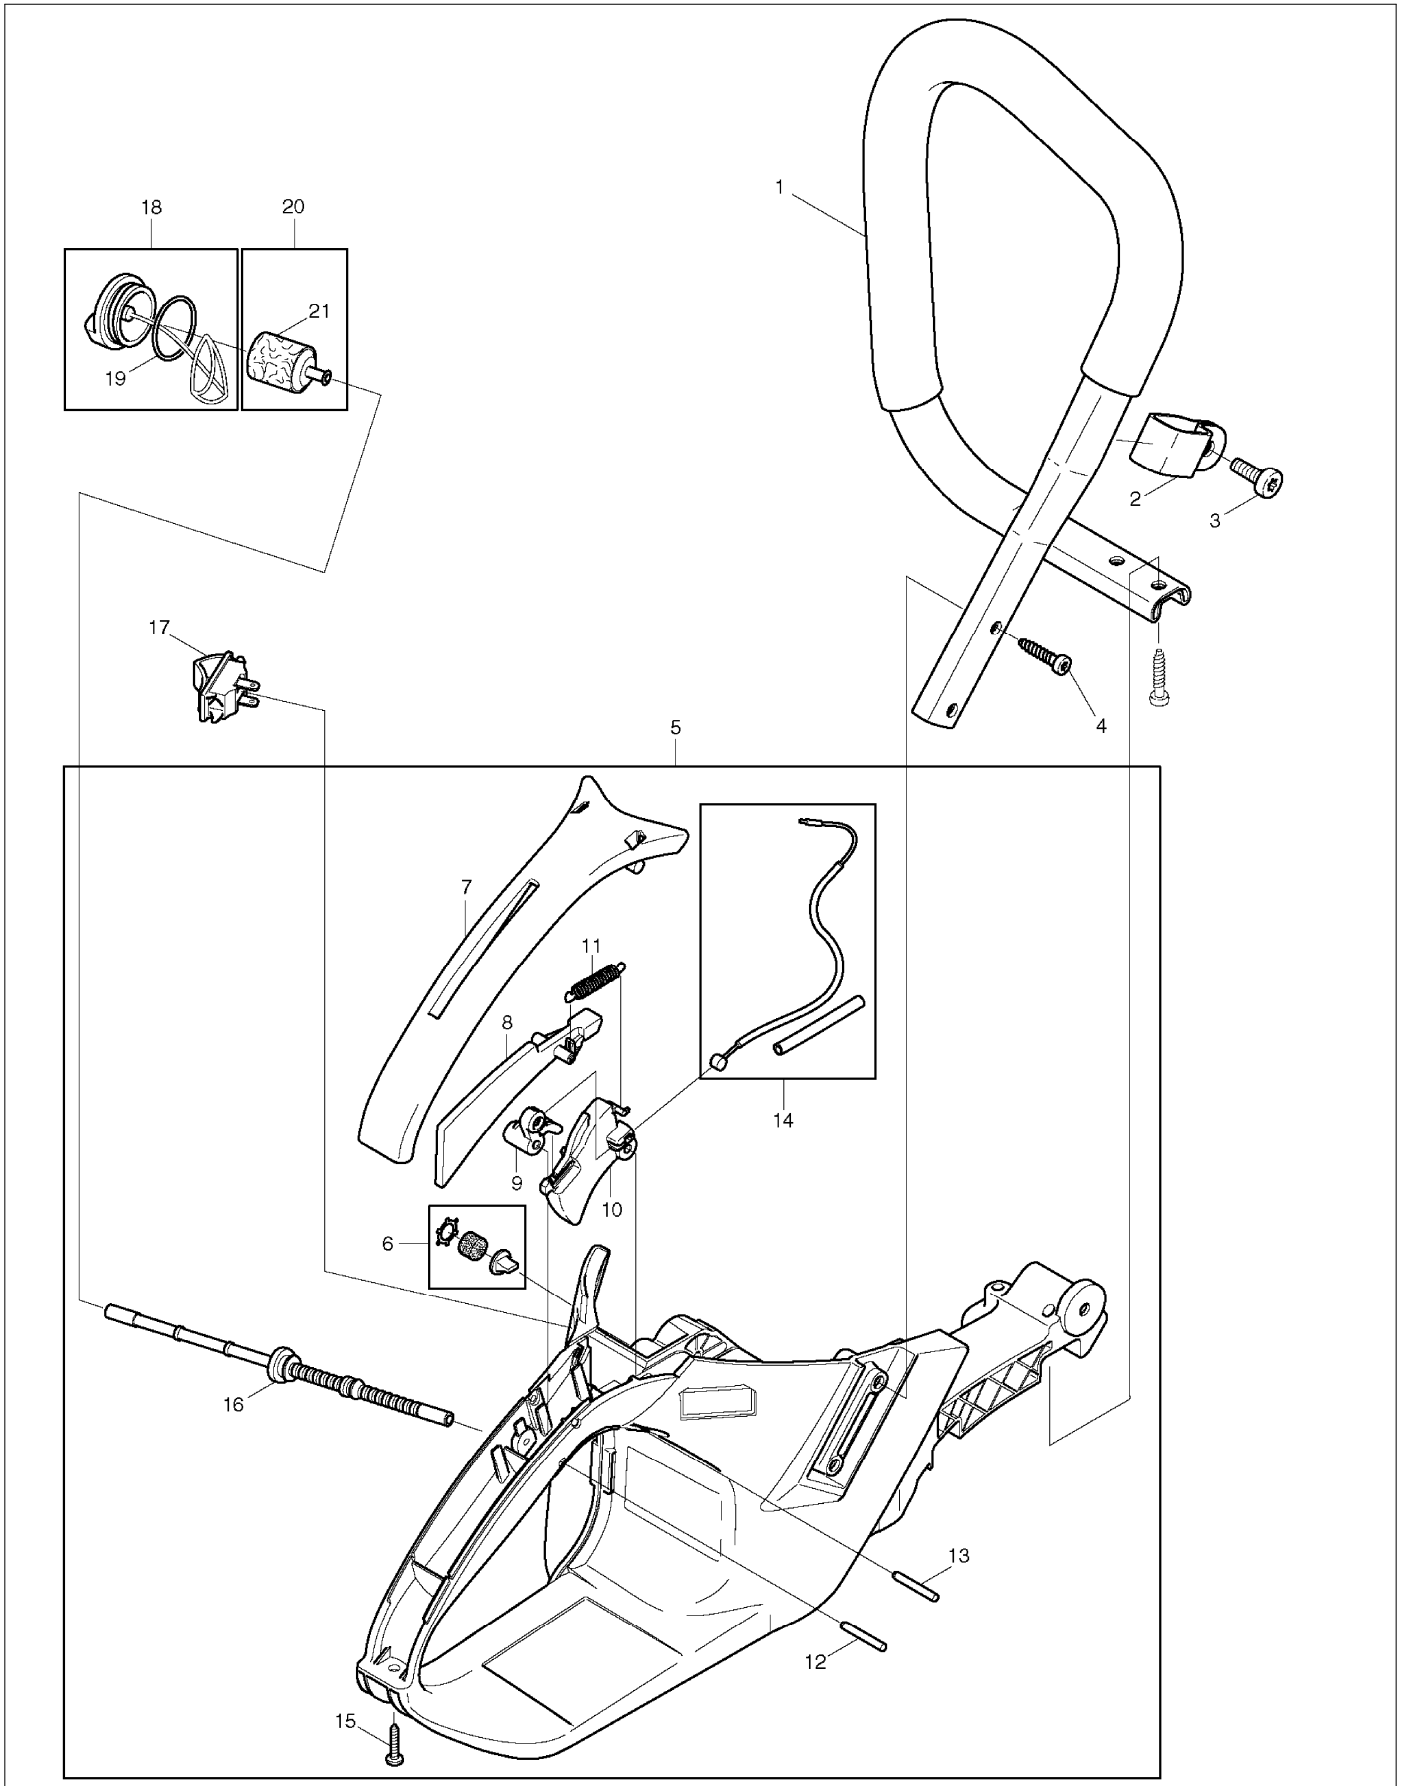

SPARE PARTS LIST

PAGE 4

MODEL NO. DCS7900

ITEM	PART NO.	DESCRIPTION	QTY	NOTE
158	980114784	Matrica / DCS4600-7900	1	
159	038213190	Forgácskiveto	1	
160	957213020	Chain Tensioner cpl INC. 162,164-166	1	
161	038213080	Nem volt	1	
162	038213210	Nem volt	2	
163	028213010	Nem volt	1	
164	038213120	TENSIONING SCREW 12X9	1	
165	038213090	Feszítőanya	1	
166	038213070	Feszítőcsavar	1	
167	915135100	Csavar M3,5x9,5	1	
168	024213240	Láncvezeto DCS9000	1	
169	923208004	Hatlapú anya M8, új*	2	
170	957250060	Rönktámasz kompl.	1	
171	908005125	TORX hengeresfeju csavar M5x12	2	
172	920405000	Nem volt	2	
173	038153010	#Nem volt INC. 174-178,180-189	1	
174	038153030	Nem volt	1	
175	038153360	Csavar	1	
176	038153040	Nem volt	1	
177	001153020	Csavar (membránfedélhez)	4	
178	038153060	#Porlasztó javító készlet INC. 179	1	
179	038153070	Membránszivattyú	1	
180	038153210	Zárógolyó	1	
181	038153220	Nem volt	1	
182	028153180	Szuro DCS6400	1	
183	957153060	#Javító készlet	1	
184	957153050	#Szivatótengely PS7900	1	
185	957153070	Kezeloszerv-készlet	1	
186	038153260	Nem volt	2	
187	038153230	Nem volt	1	
188	038153240	Nem volt	1	
189	038153270	Nem volt	1	
190	445050655	"SPROCKET NOSE BAR 20""	1	
191	528099672	"SAW CHAIN 20""	1	
A01	952100653	CHAIN PROTECTION COVER	1	
A02	940827000	ANGLED SCREW DRIVER	1	
A03	941719131	UNIVERSAL WRENCH	1	
A04	944340001	SCREW DRIVER new	1	
A05	950004001	PLASTIC BAG	1	

SERVICE DRAWING

MODEL NO. DCS7900