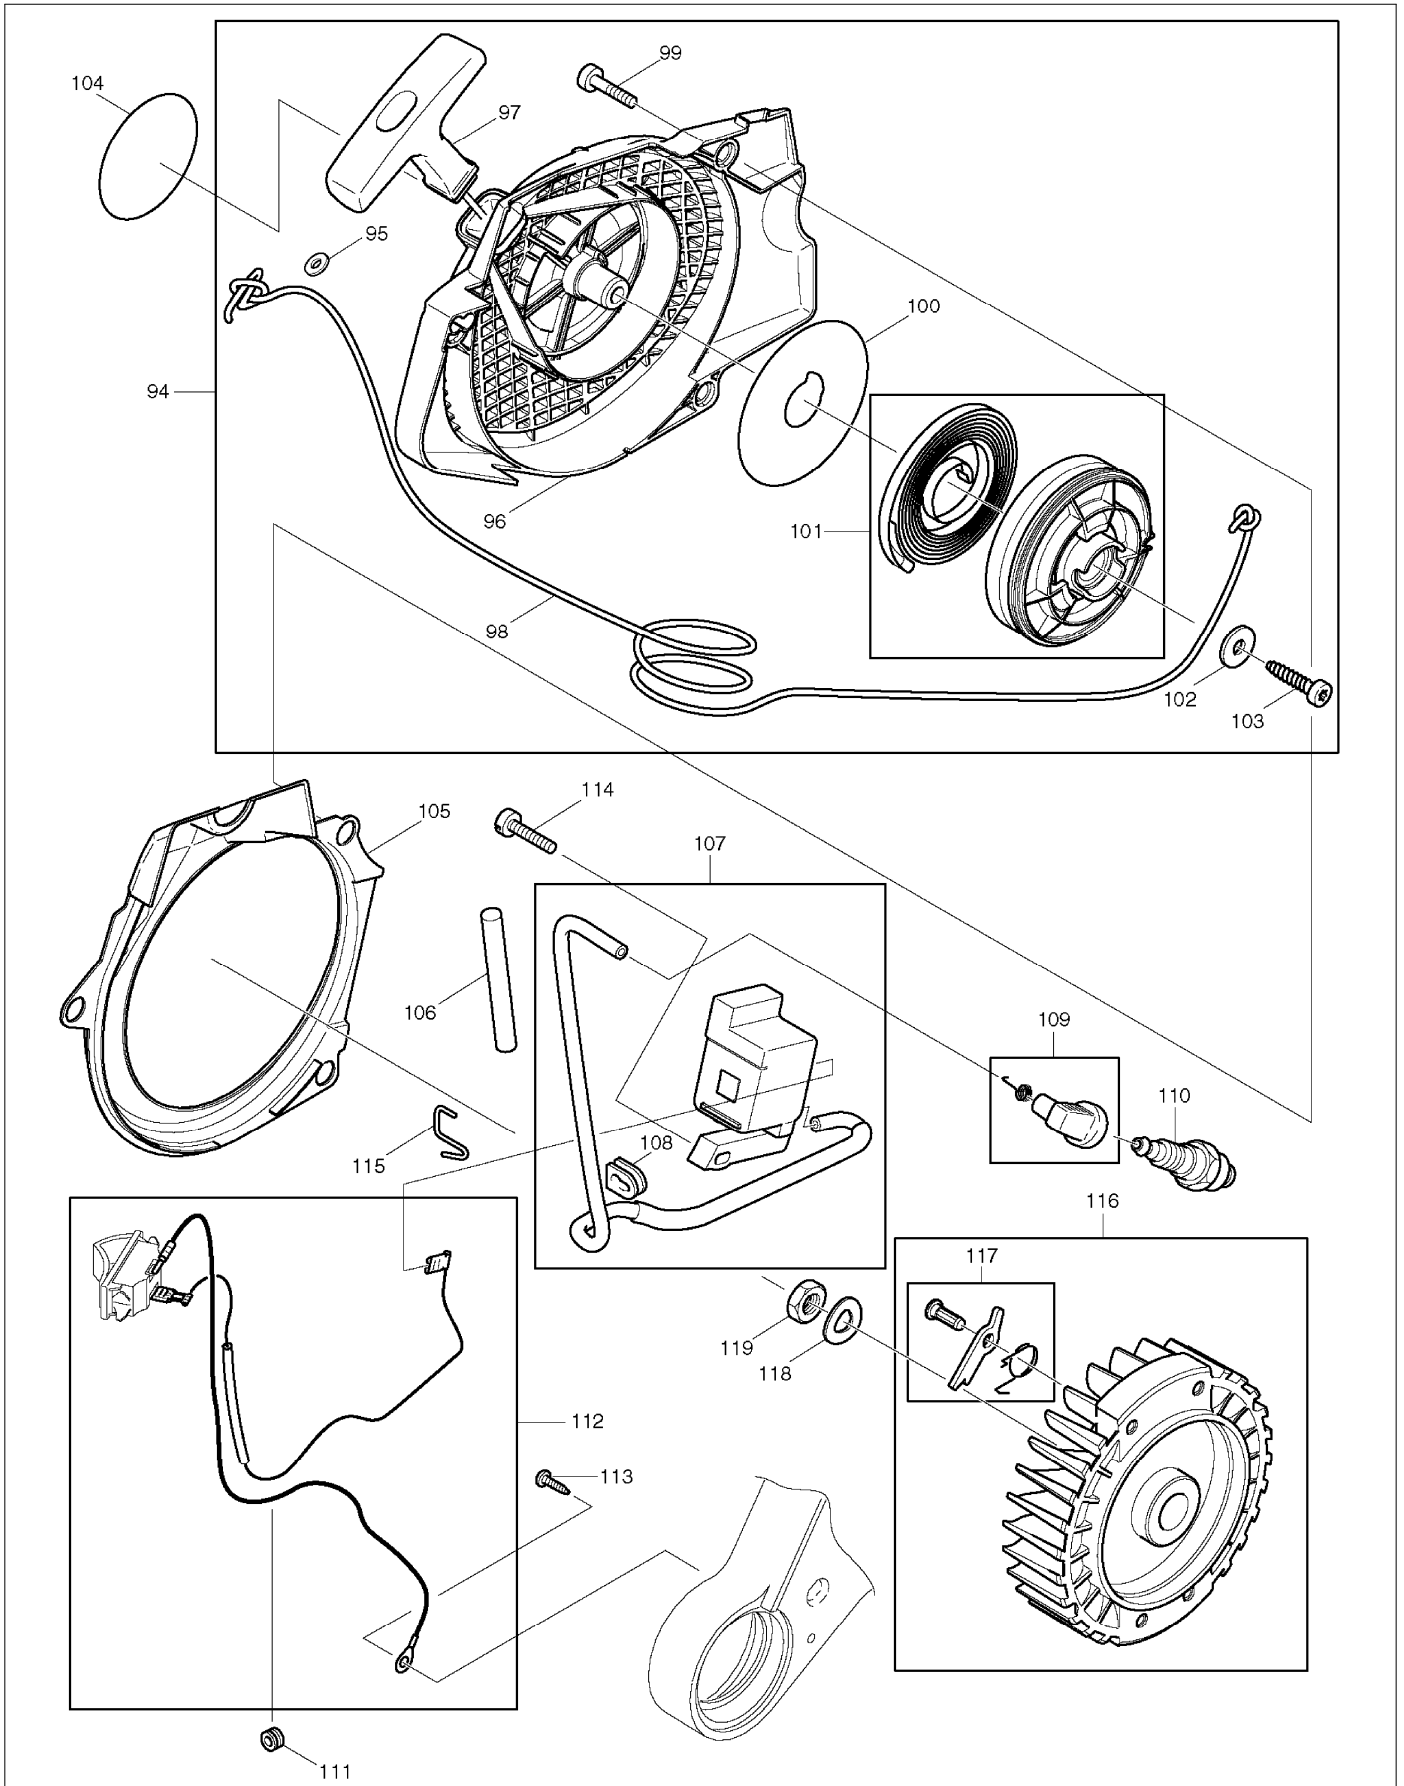

SPARE PARTS LIST

PAGE 4

MODEL NO. DCS7900

ITEM	PART NO.	DESCRIPTION	QTY	NOTE
158	980114784	Matrica / DCS4600-7900	1	
159	038213190	Forgácskiveto	1	
160	957213020	Chain Tensioner cpl INC. 162,164-166	1	
161	038213080	Nem volt	1	
162	038213210	Nem volt	2	
163	028213010	Nem volt	1	
164	038213120	TENSIONING SCREW 12X9	1	
165	038213090	Feszítőanya	1	
166	038213070	Feszítőcsavar	1	
167	915135100	Csavar M3,5x9,5	1	
168	024213240	Láncvezeto DCS9000	1	
169	923208004	Hatlapú anya M8, új*	2	
170	957250060	Rönktámasz kompl.	1	
171	908005125	TORX hengeresfeju csavar M5x12	2	
172	920405000	Nem volt	2	
173	038153010	#Nem volt INC. 174-178,180-189	1	
174	038153030	Nem volt	1	
175	038153360	Csavar	1	
176	038153040	Nem volt	1	
177	001153020	Csavar (membránfedélhez)	4	
178	038153060	#Porlasztó javító készlet INC. 179	1	
179	038153070	Membránszivattyú	1	
180	038153210	Zárógolyó	1	
181	038153220	Nem volt	1	
182	028153180	Szuro DCS6400	1	
183	957153060	#Javító készlet	1	
184	957153050	#Szivatótengely PS7900	1	
185	957153070	Kezeloszerv-készlet	1	
186	038153260	Nem volt	2	
187	038153230	Nem volt	1	
188	038153240	Nem volt	1	
189	038153270	Nem volt	1	
190	445050655	"SPROCKET NOSE BAR 20""	1	
191	528099672	"SAW CHAIN 20""	1	
A01	952100653	CHAIN PROTECTION COVER	1	
A02	940827000	ANGLED SCREW DRIVER	1	
A03	941719131	UNIVERSAL WRENCH	1	
A04	944340001	SCREW DRIVER new	1	
A05	950004001	PLASTIC BAG	1	

SERVICE DRAWING

MODEL NO. DCS7900

SERVICE DRAWING

MODEL NO. DCS7900

SERVICE DRAWING

MODEL NO. DCS7900

SERVICE DRAWING

MODEL NO. DCS7900