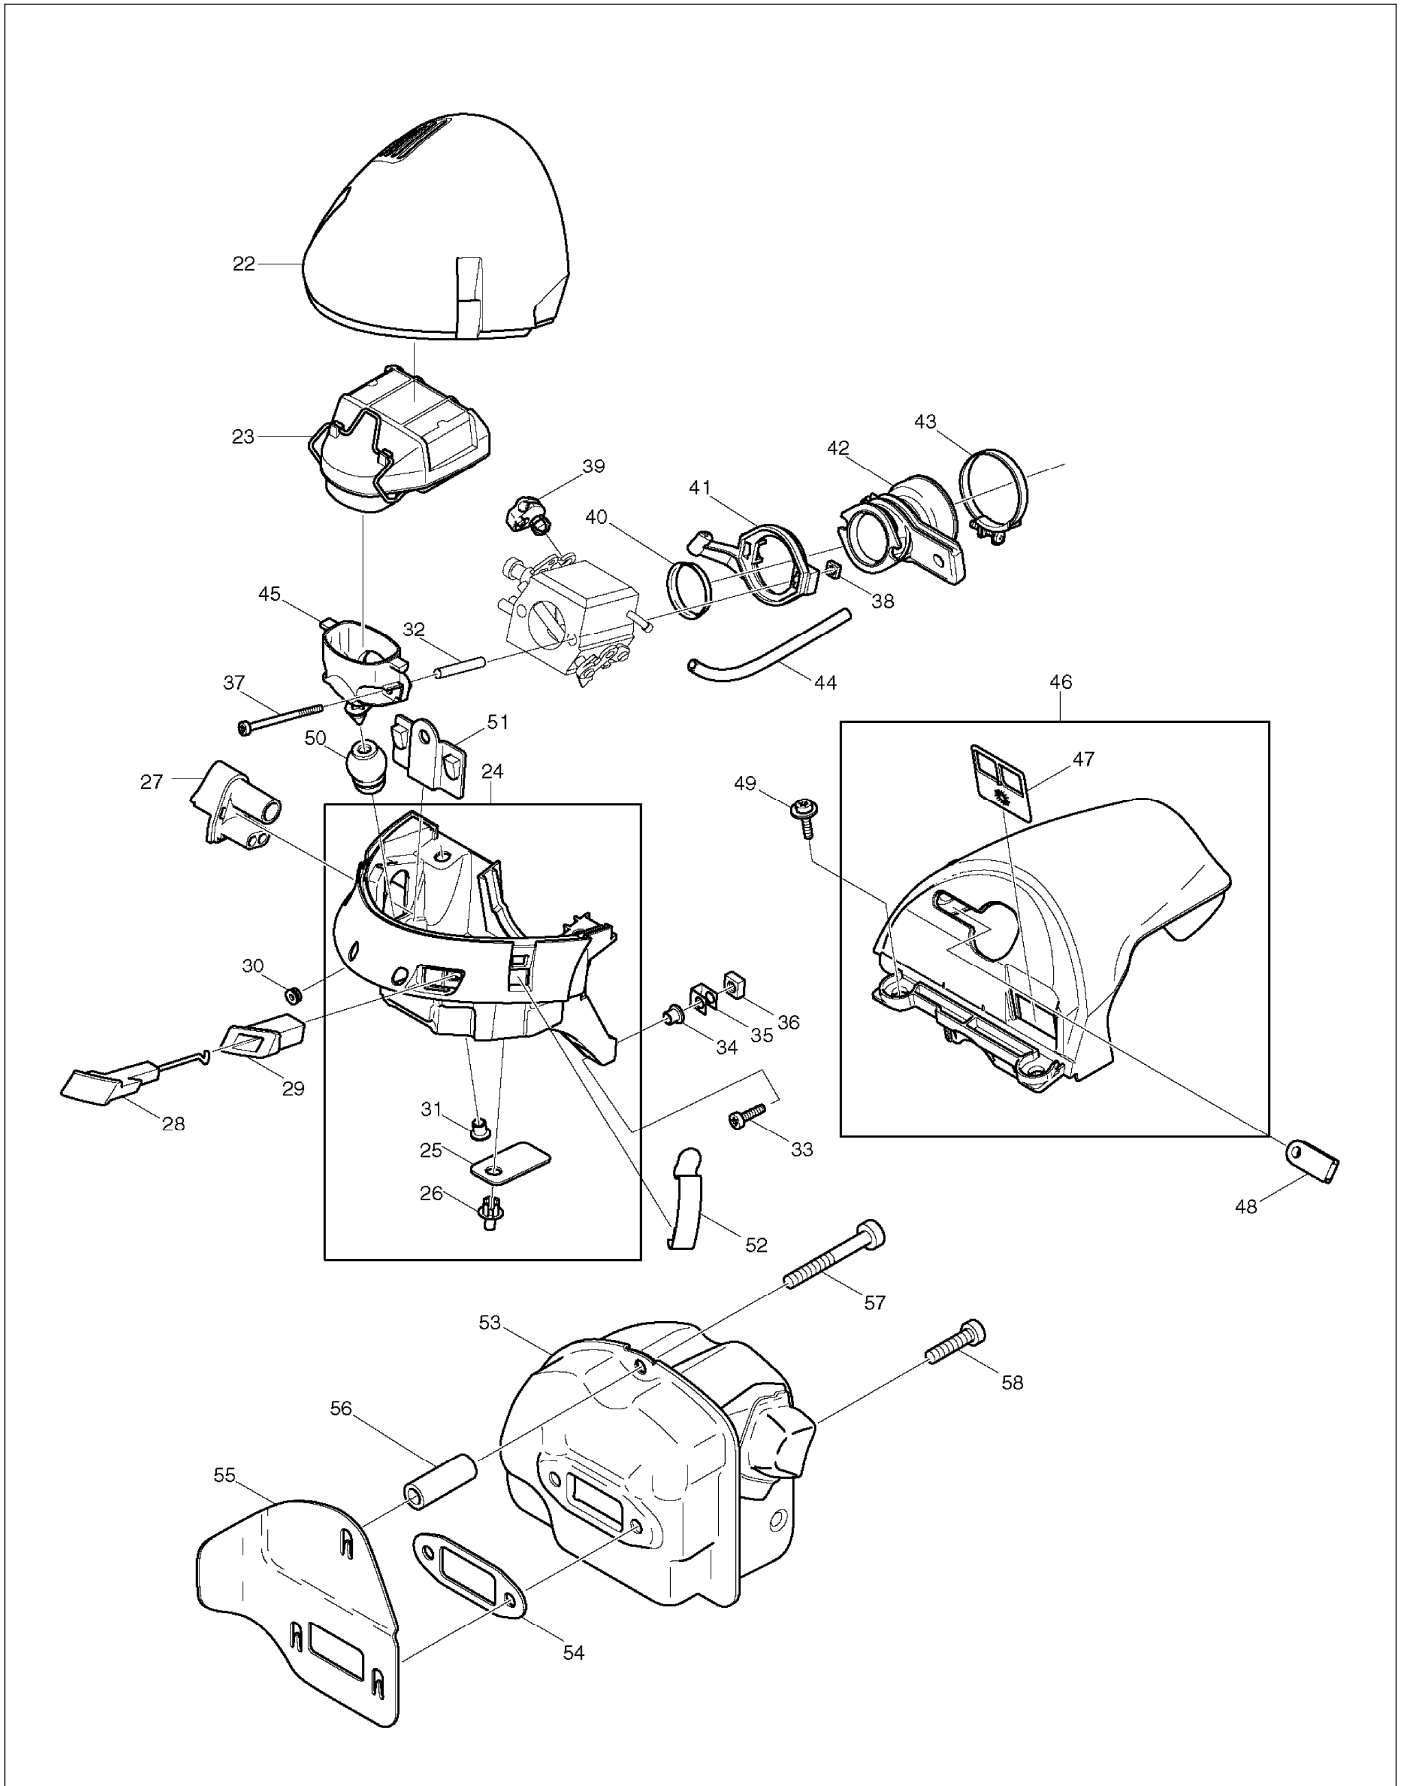

SERVICE DRAWING

MODEL NO. DCS7900