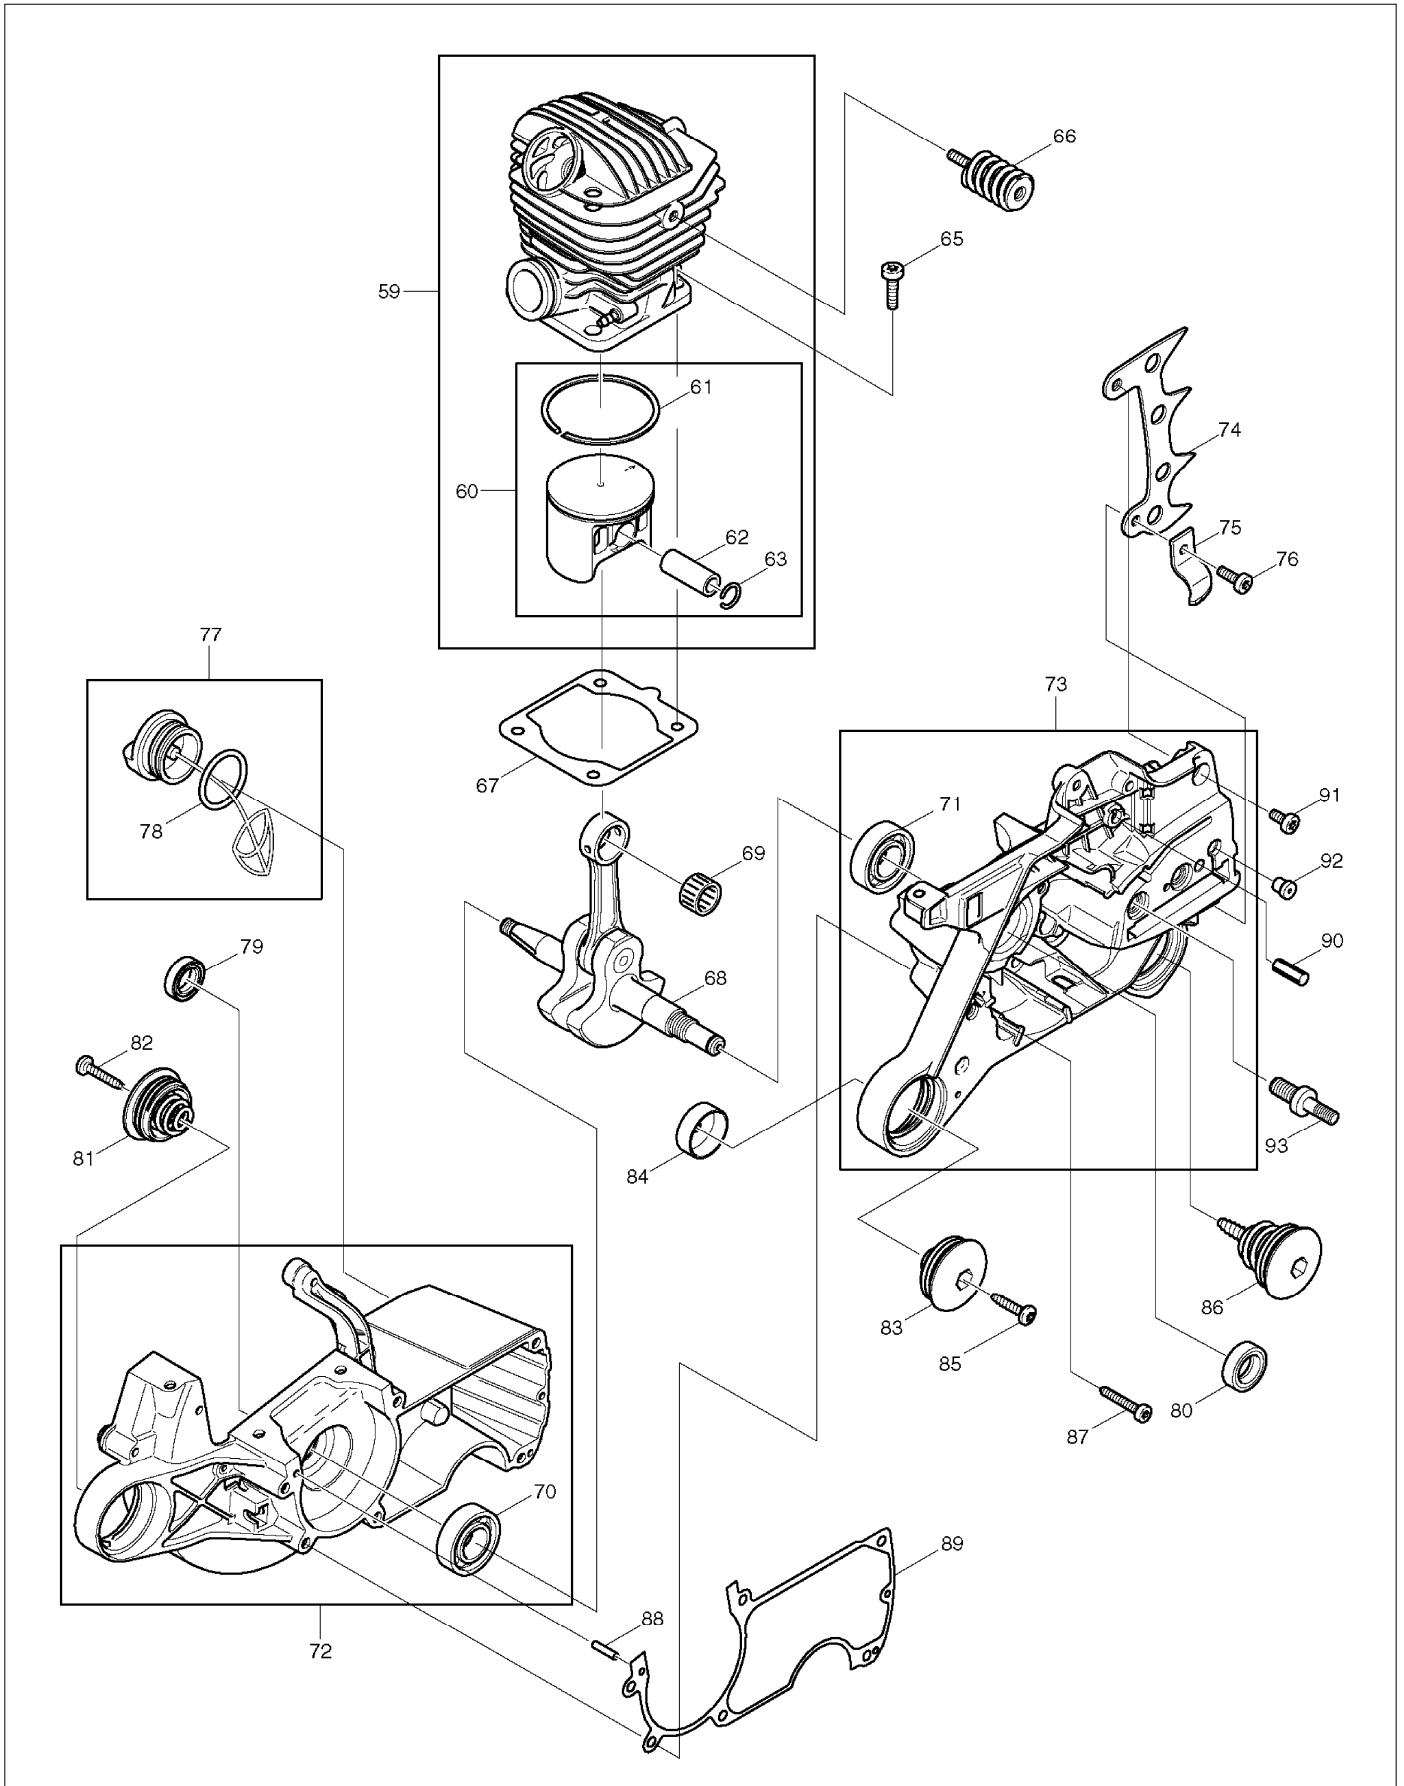

SPARE PARTS LIST

PAGE 4

MODEL NO. DCS7900

ITEM	PART NO.	DESCRIPTION	QTY	NOTE
158	980114784	Matrica / DCS4600-7900	1	
159	038213190	Forgácskiveto	1	
160	957213020	Chain Tensioner cpl INC. 162,164-166	1	
161	038213080	Nem volt	1	
162	038213210	Nem volt	2	
163	028213010	Nem volt	1	
164	038213120	TENSIONING SCREW 12X9	1	
165	038213090	Feszítőanya	1	
166	038213070	Feszítőcsavar	1	
167	915135100	Csavar M3,5x9,5	1	
168	024213240	Láncvezeto DCS9000	1	
169	923208004	Hatlapú anya M8, új*	2	
170	957250060	Rönktámasz kompl.	1	
171	908005125	TORX hengeresfeju csavar M5x12	2	
172	920405000	Nem volt	2	
173	038153010	#Nem volt INC. 174-178,180-189	1	
174	038153030	Nem volt	1	
175	038153360	Csavar	1	
176	038153040	Nem volt	1	
177	001153020	Csavar (membránfedélhez)	4	
178	038153060	#Porlasztó javító készlet INC. 179	1	
179	038153070	Membránszivattyú	1	
180	038153210	Zárógolyó	1	
181	038153220	Nem volt	1	
182	028153180	Szuro DCS6400	1	
183	957153060	#Javító készlet	1	
184	957153050	#Szivatótengely PS7900	1	
185	957153070	Kezeloszerv-készlet	1	
186	038153260	Nem volt	2	
187	038153230	Nem volt	1	
188	038153240	Nem volt	1	
189	038153270	Nem volt	1	
190	445050655	"SPROCKET NOSE BAR 20""	1	
191	528099672	"SAW CHAIN 20""	1	
A01	952100653	CHAIN PROTECTION COVER	1	
A02	940827000	ANGLED SCREW DRIVER	1	
A03	941719131	UNIVERSAL WRENCH	1	
A04	944340001	SCREW DRIVER new	1	
A05	950004001	PLASTIC BAG	1	

SERVICE DRAWING

MODEL NO. DCS7900

SERVICE DRAWING

MODEL NO. DCS7900

SERVICE DRAWING

MODEL NO. DCS7900

SERVICE DRAWING

MODEL NO. DCS7900