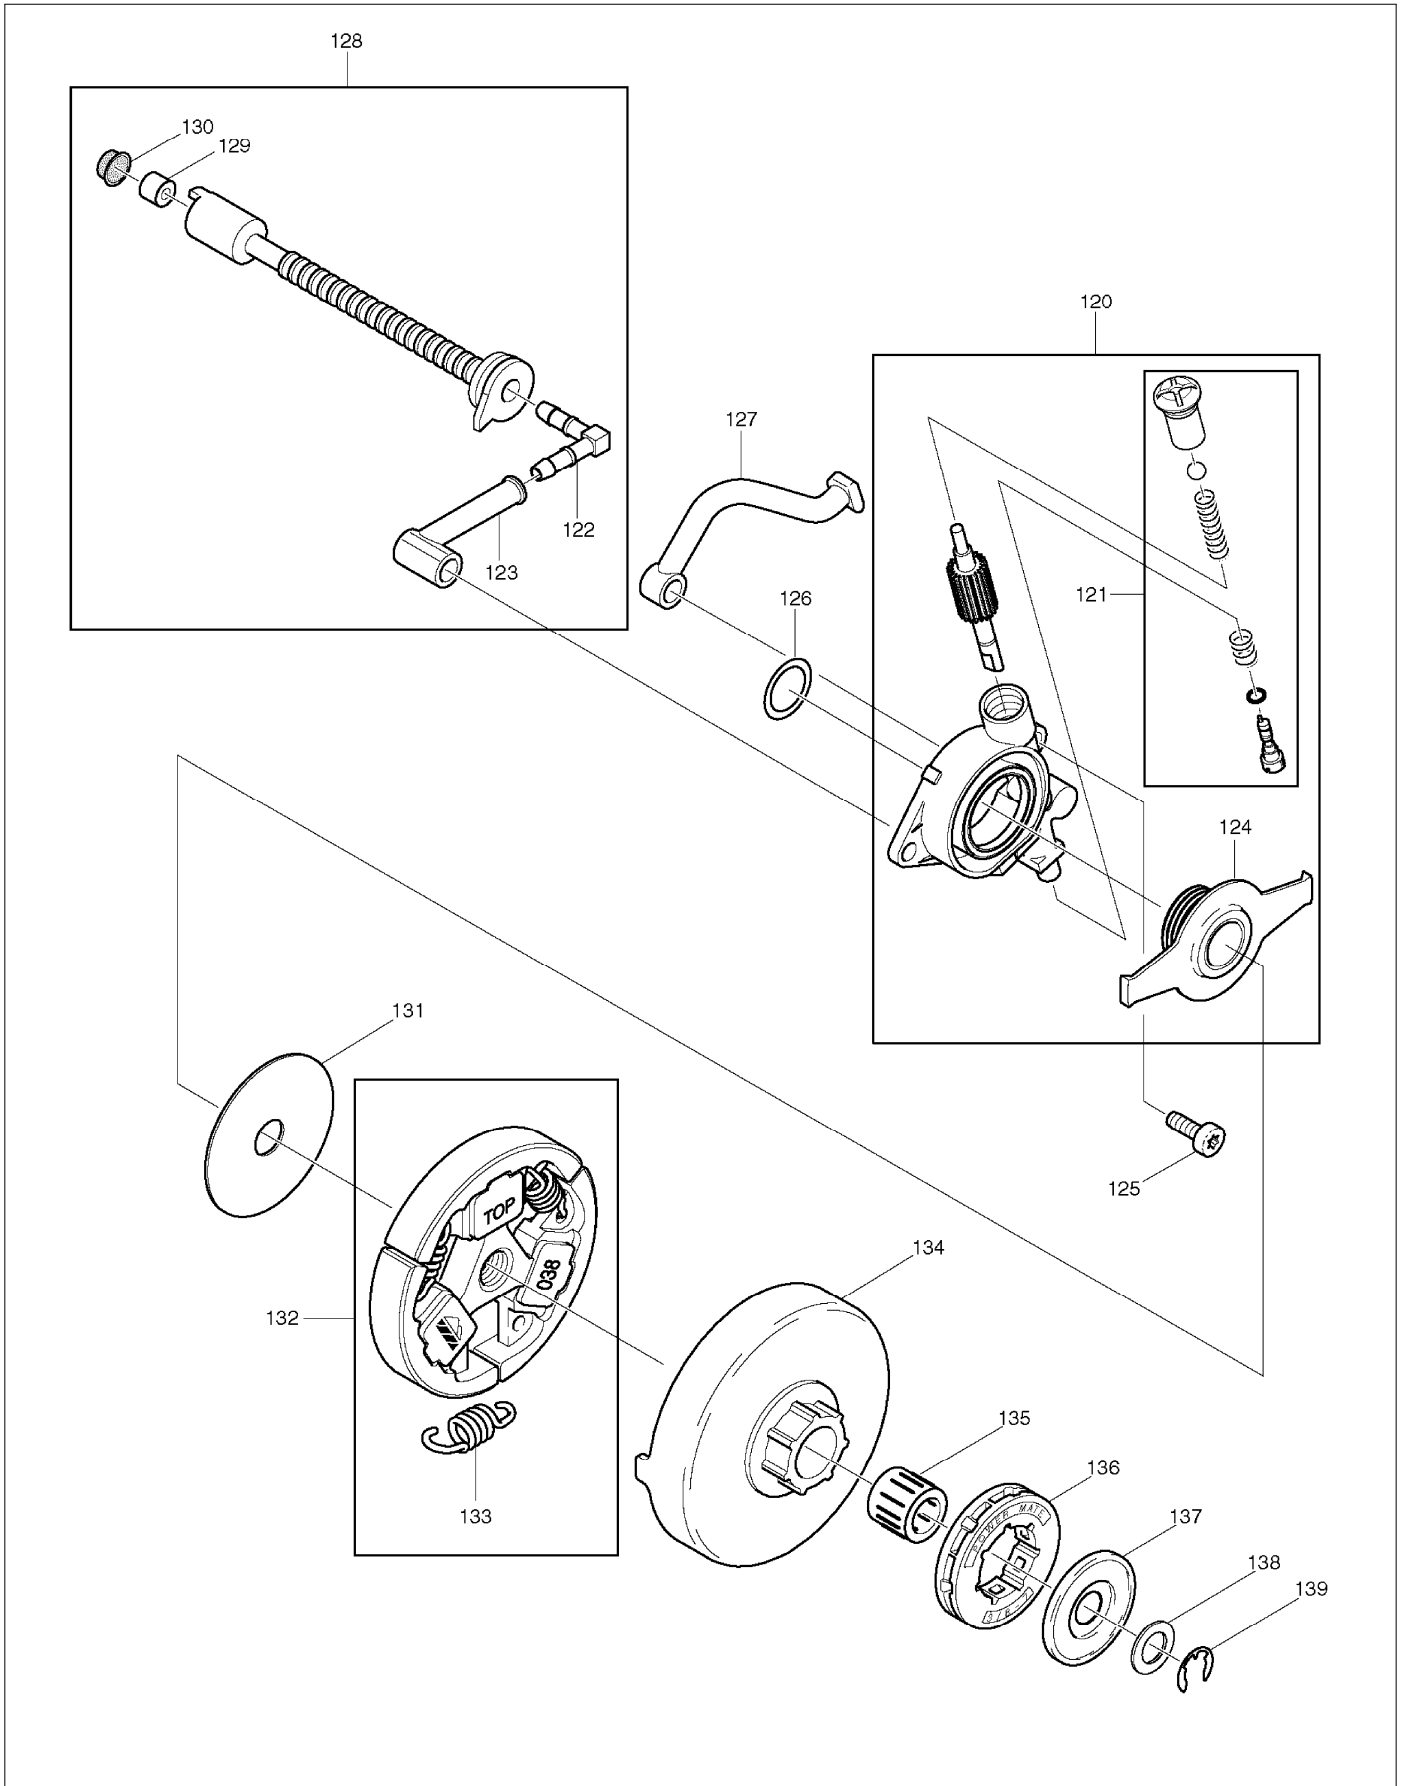

SERVICE DRAWING

MODEL NO. DCS7900