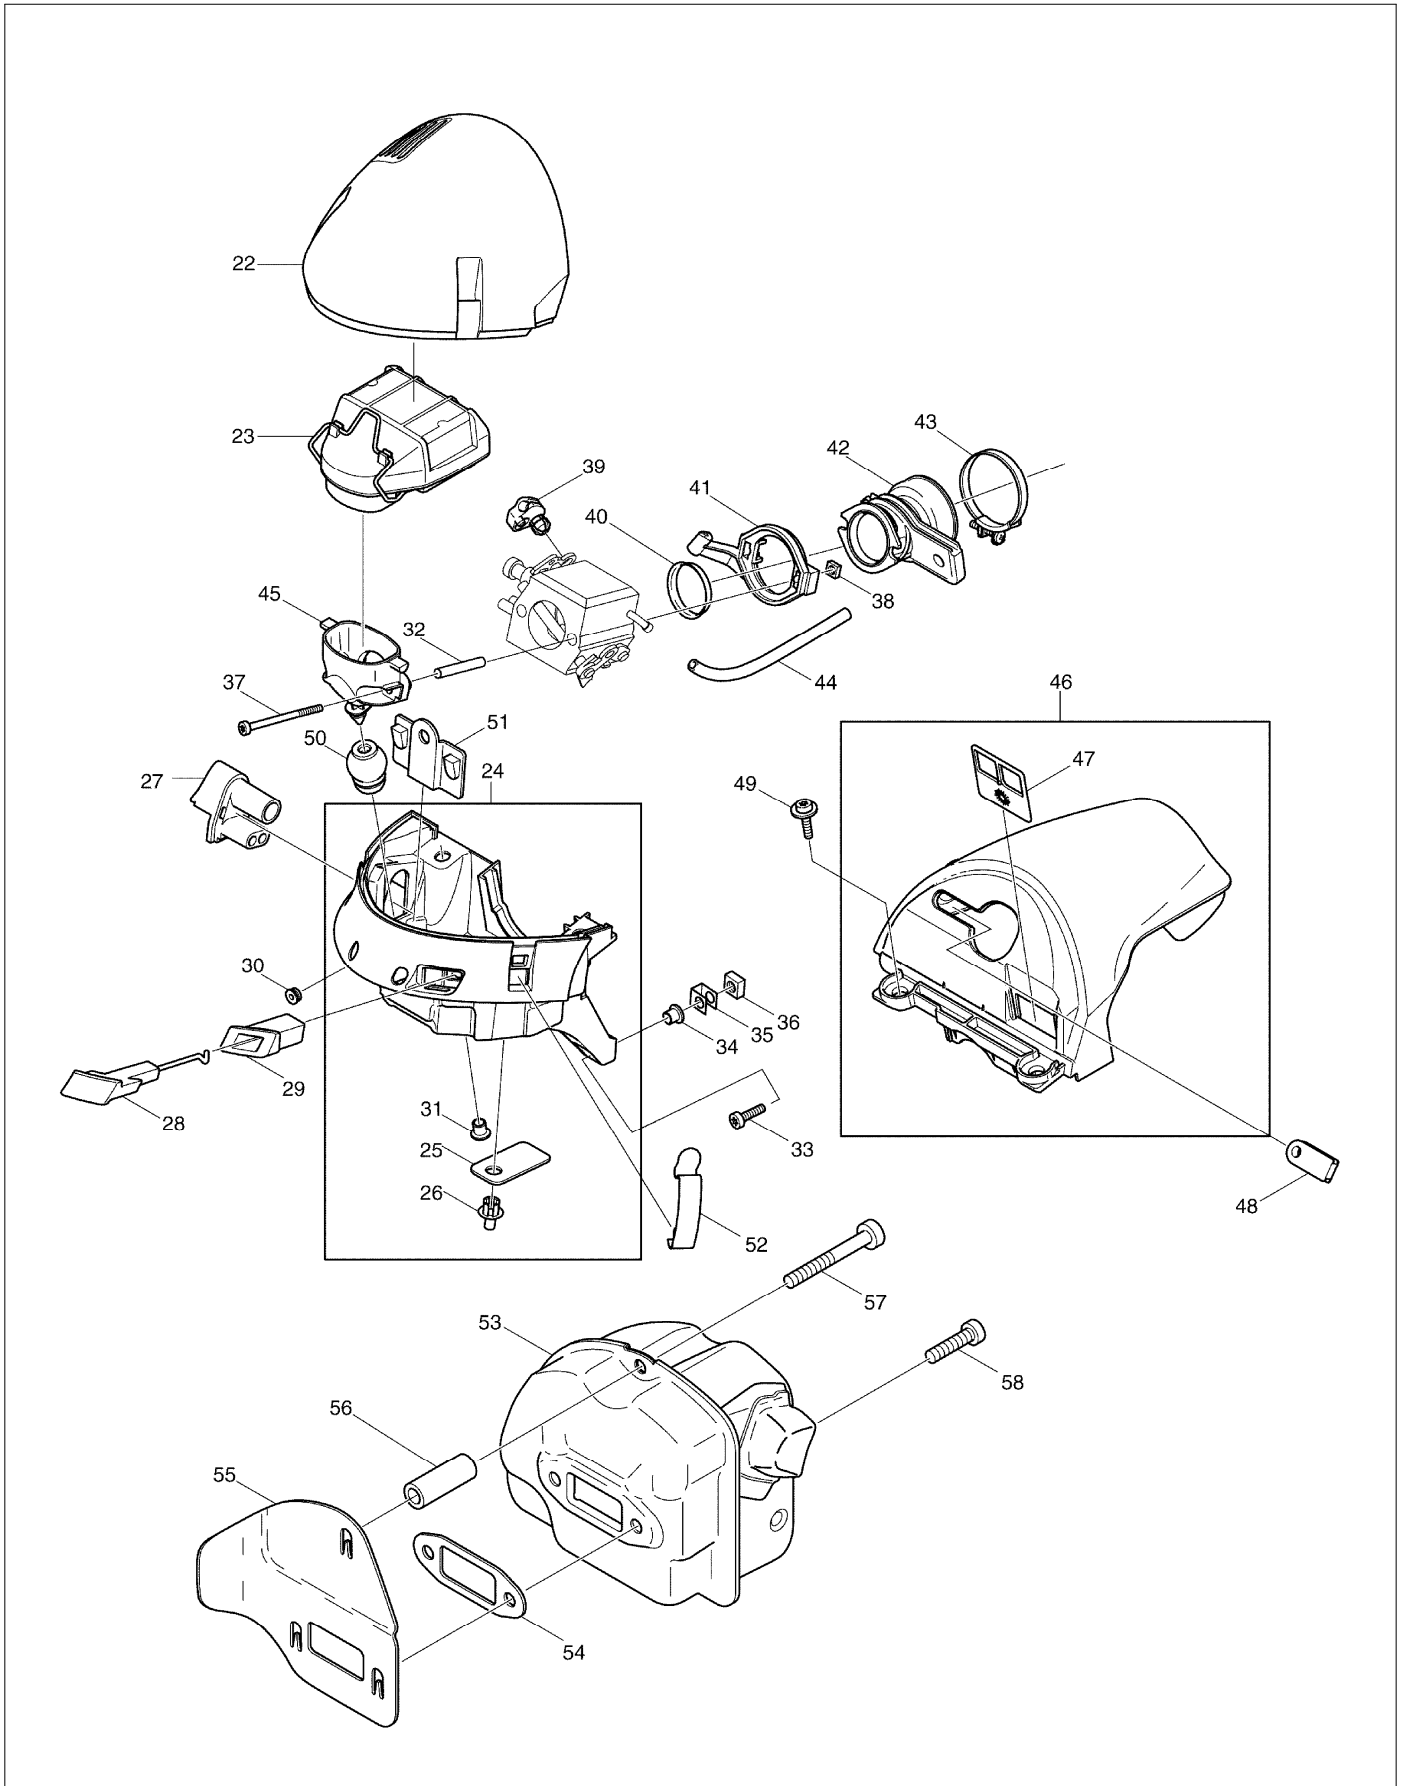

SERVICE DRAWING

MODEL NO. DCS7301