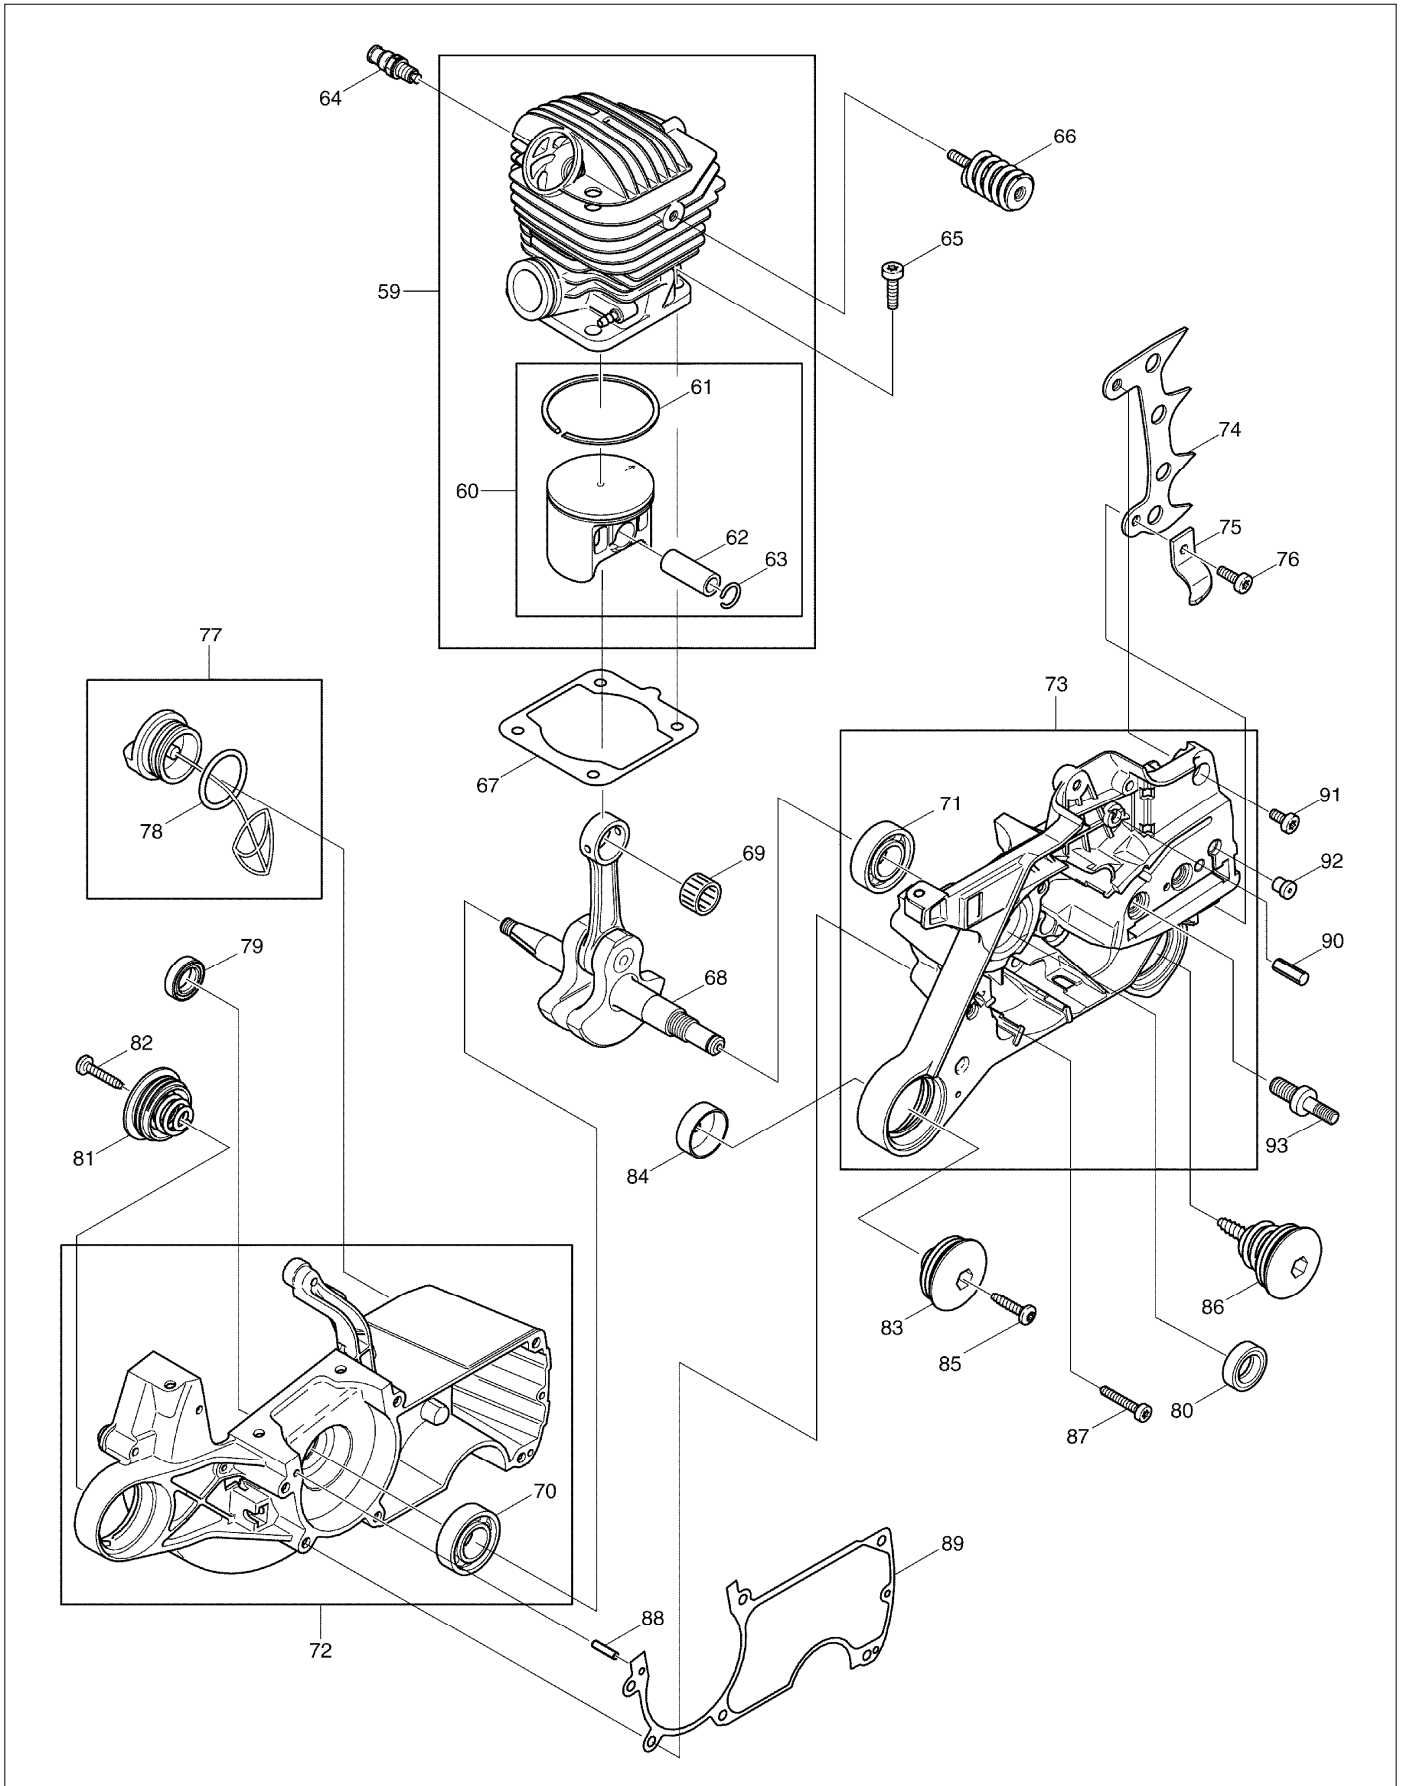

SERVICE DRAWING

MODEL NO. DCS7301