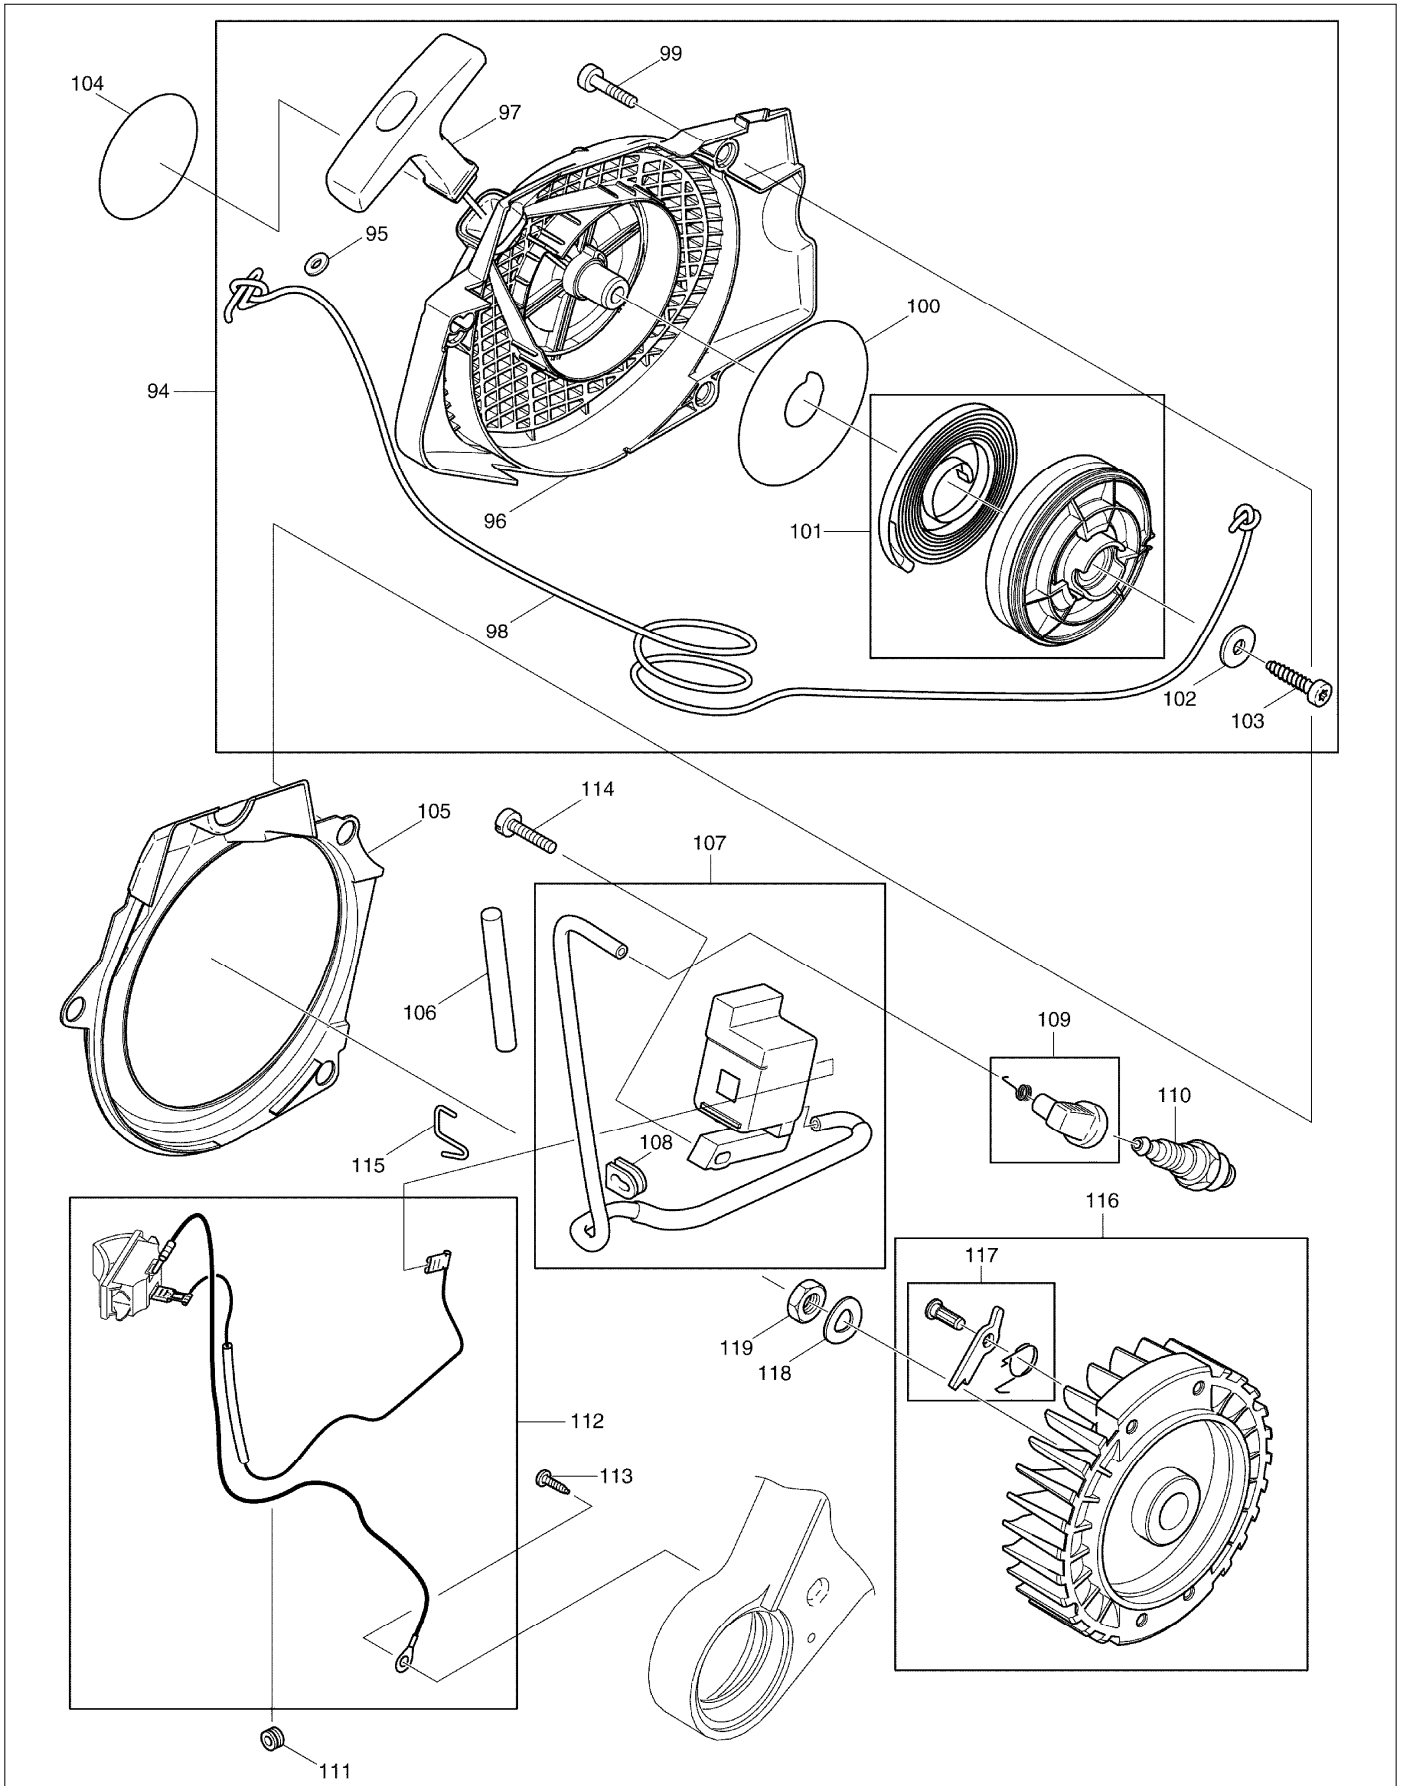

SERVICE DRAWING

MODEL NO. DCS7301