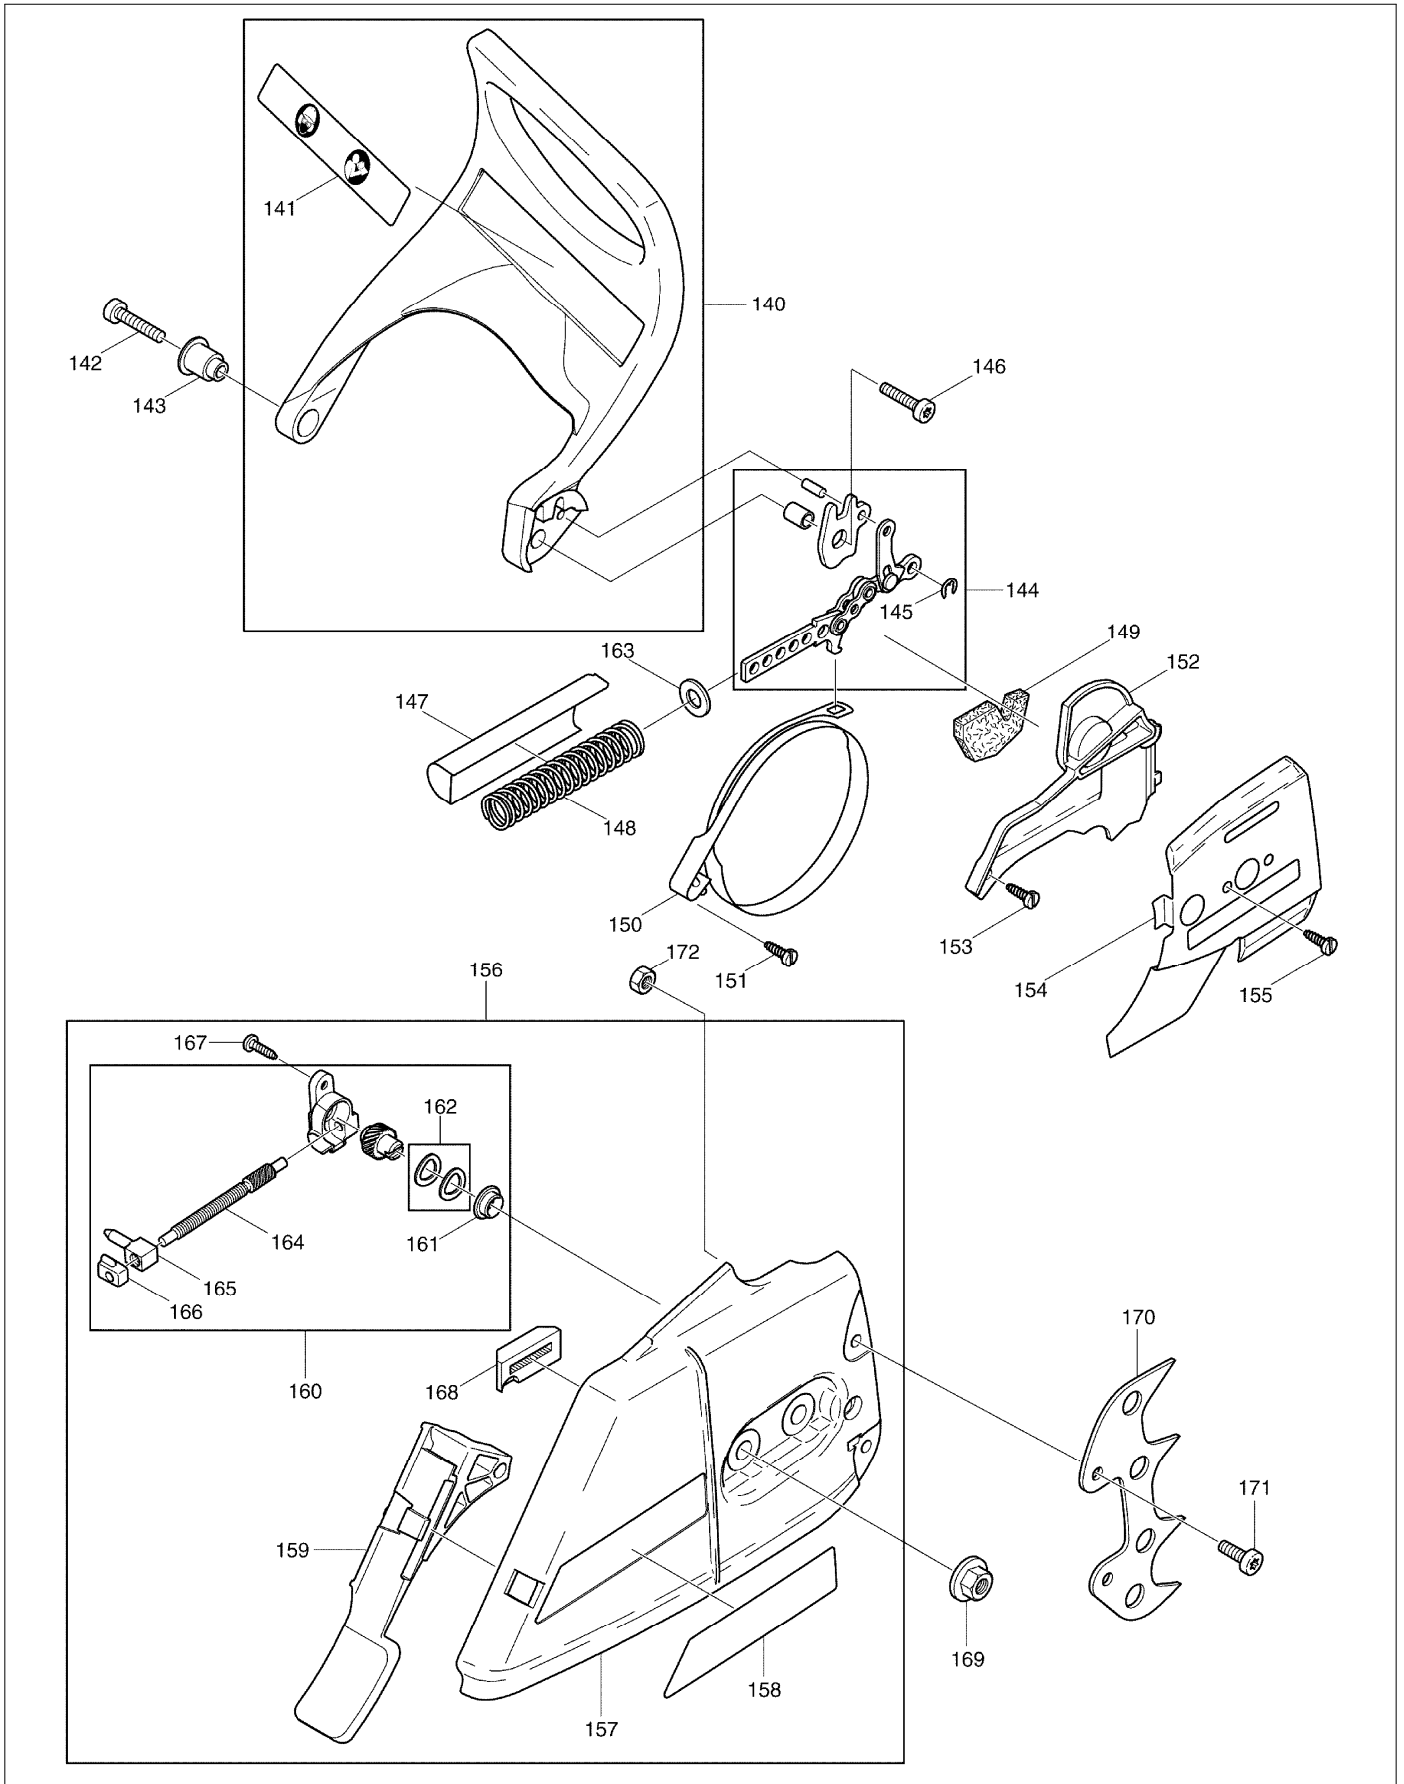

SERVICE DRAWING

MODEL NO. DCS7301