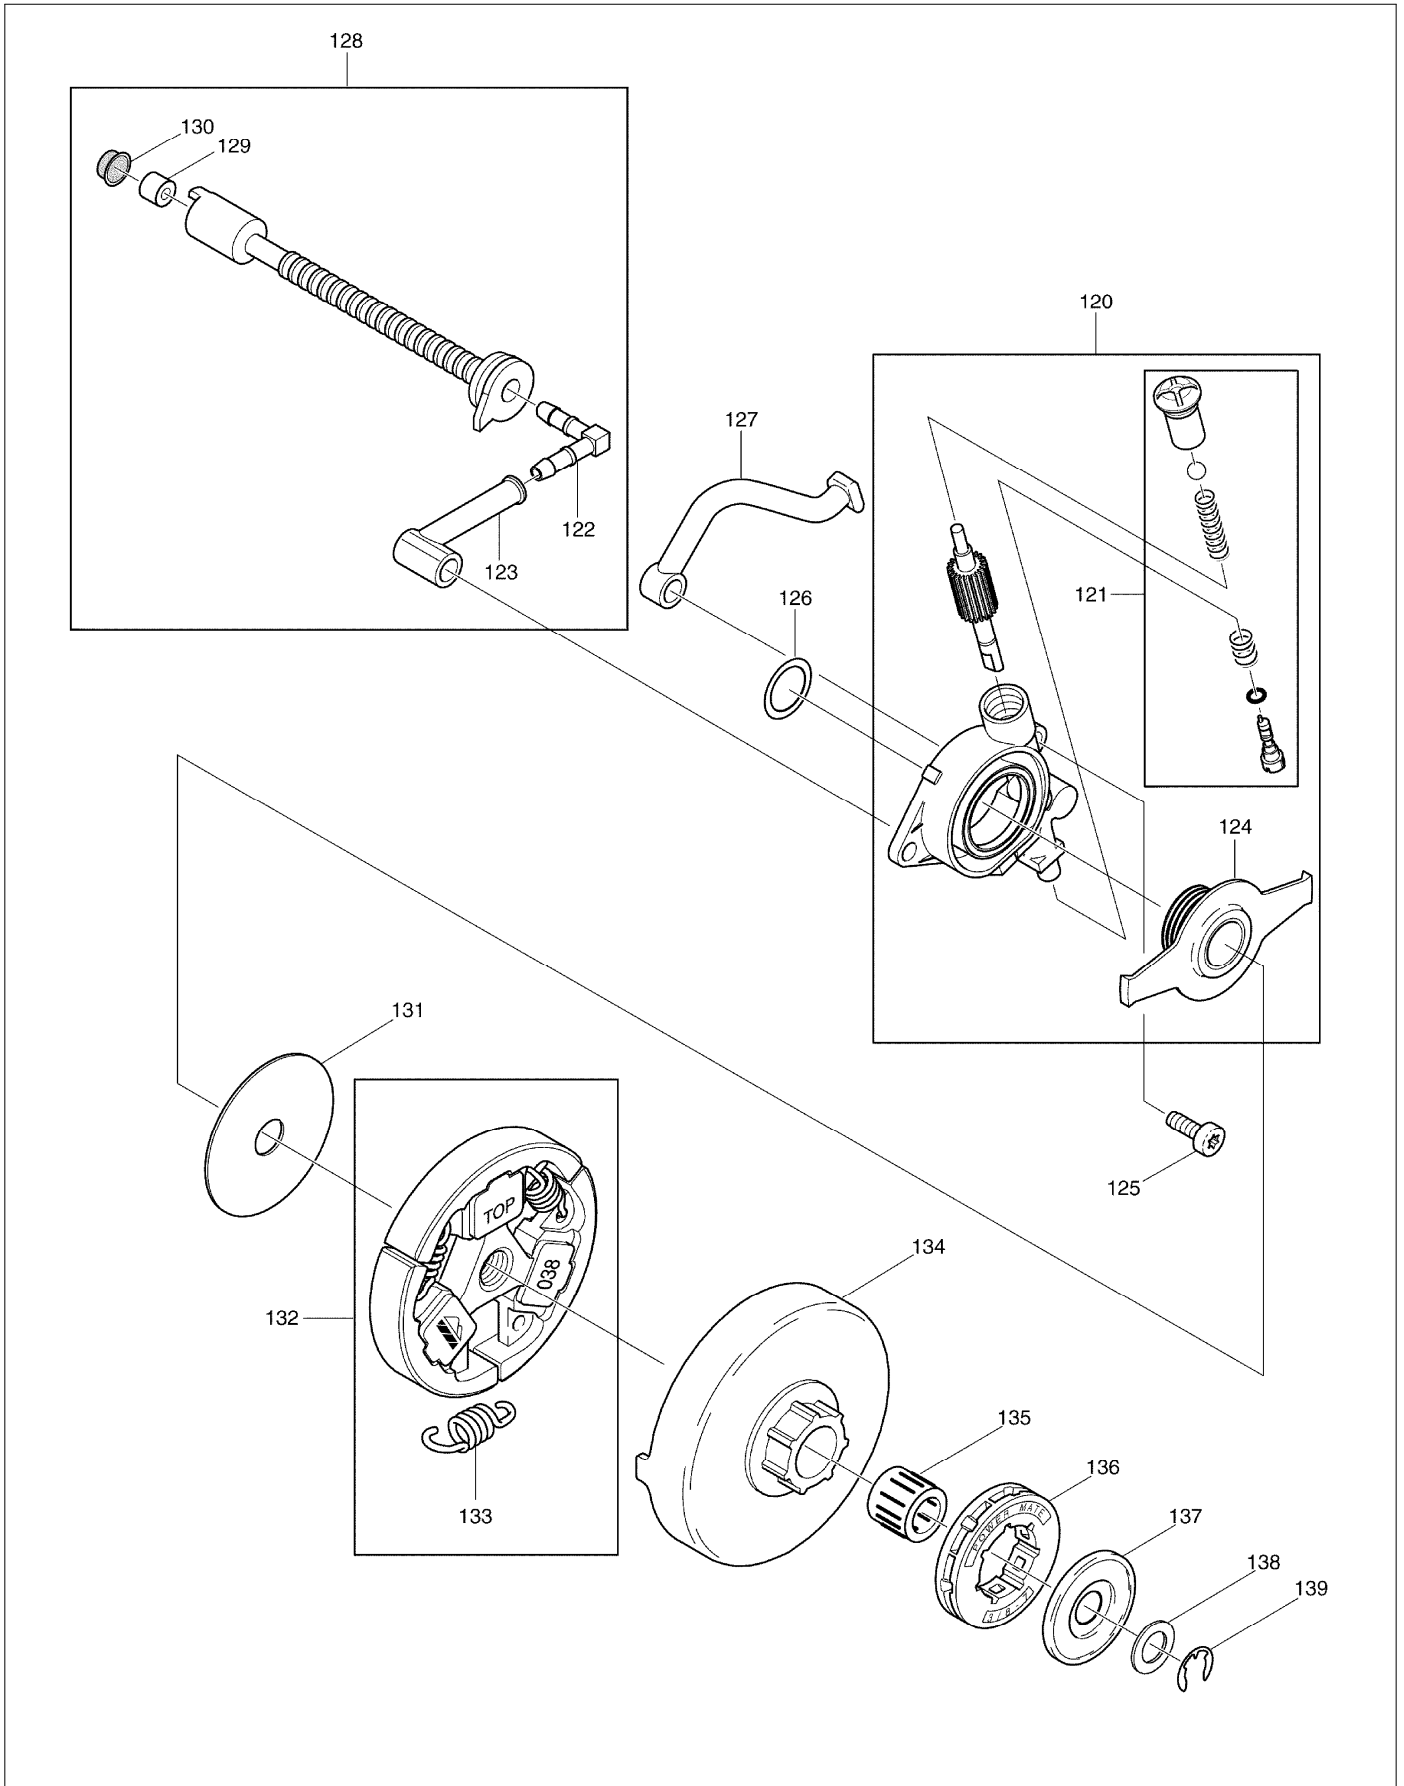

SERVICE DRAWING

MODEL NO. DCS7301