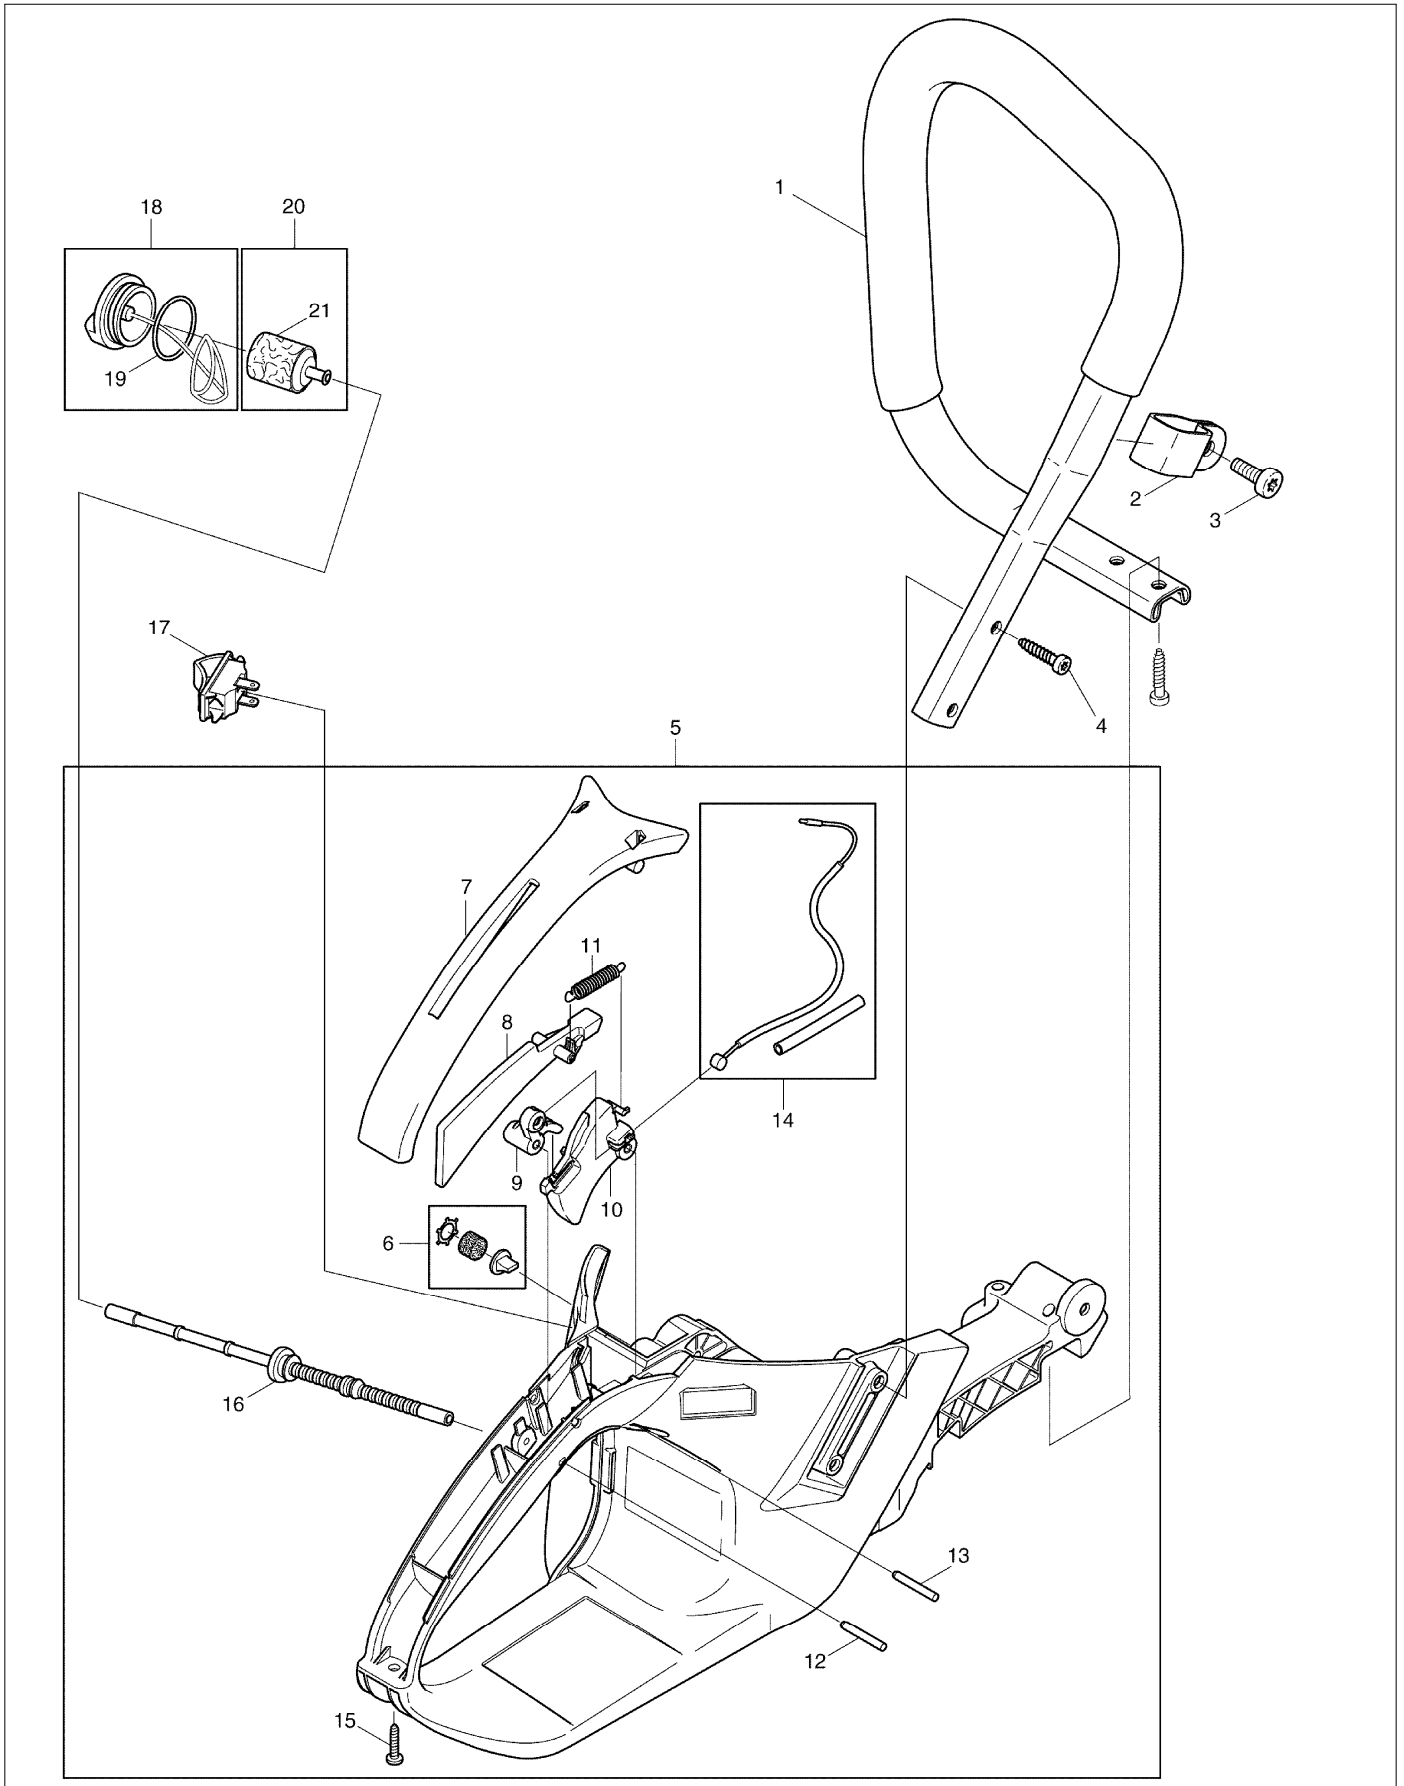

SPARE PARTS LIST

PAGE 4

MODEL NO. DCS7301

ITEM	PART NO.	DESCRIPTION	QTY	NOTE
157	038213635	Oldalpajzs DCS6400	1	
158	980114784	Matrica / DCS4600-7900	1	
159	038213190	Forgácskiveto	1	
160	957213020	Chain Tensioner cpl INC. 162,164-166	1	
161	038213080	Nem volt	1	
162	038213210	Nem volt	2	
163	028213010	Nem volt	1	
164	038213120	TENSIONING SCREW 12X9	1	
165	038213090	Feszítőanya	1	
166	038213070	Feszítőcsavar	1	
167	915135100	Csavar M3,5x9,5	1	
168	024213240	Láncvezeto DCS9000	1	
169	923208004	Hatlapú anya M8, új*	2	
170	957250060	Röngktámasz kompl.	1	
171	908005125	TORX hengeresfeju csavar M5x12	2	
172	920405000	Nem volt	2	
173	038153010	#Nem volt INC. 174-178,180-189	1	
174	038153030	Nem volt	1	
175	038153360	Csavar	1	
176	038153040	Nem volt	1	
177	001153020	Csavar (membránfedélhez)	4	
178	038153060	#Porlasztó javító készlet INC. 179	1	
179	038153070	Membránszivattyú	1	
180	038153210	Zárógolyó	1	
181	038153220	Nem volt	1	
182	028153180	Szuro DCS6400	1	
183	957153060	#Javító készlet	1	
184	957153050	#Szivatótengely PS7900	1	
185	957153070	Kezeloszerv-készlet	1	
186	038153260	Nem volt	2	
187	038153230	Nem volt	1	
188	038153240	Nem volt	1	
189	038153270	Nem volt	1	
190	445050655	"SPROCKET NOSE BAR 20""	1	
191	528099672	"SAW CHAIN 20""	1	
A01	952100653	CHAIN PROTECTION COVER	1	
A02	940827000	ANGLED SCREW DRIVER	1	
A03	941719131	UNIVERSAL WRENCH	1	
A04	944340001	SCREW DRIVER new	1	
A05	950004001	PLASTIC BAG	1	

SERVICE DRAWING

MODEL NO. DCS7301