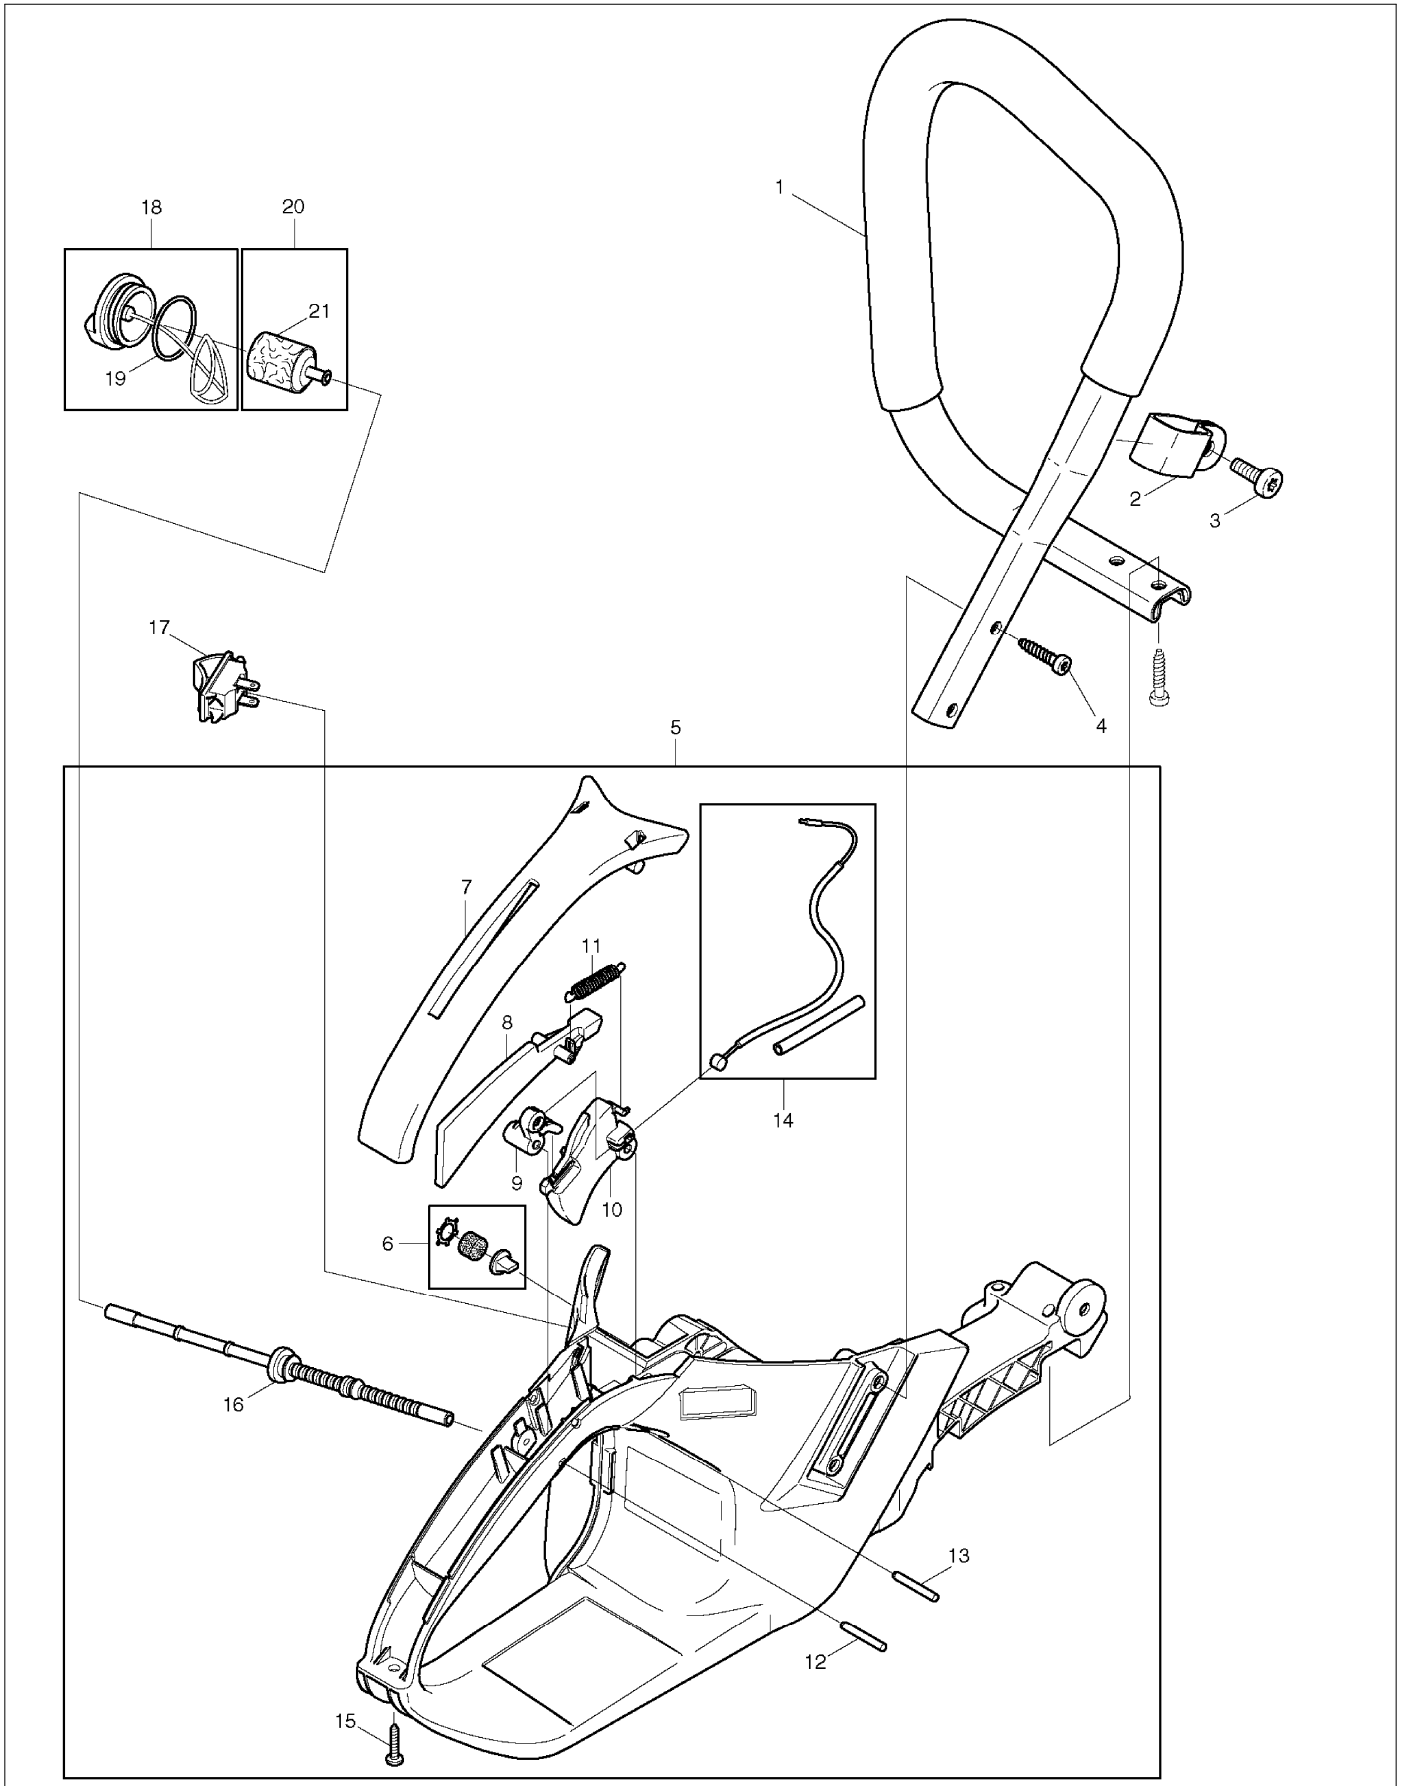

SPARE PARTS LIST

PAGE 4

MODEL NO. DCS7300

ITEM	PART NO.	DESCRIPTION	QTY	NOTE
158	980114784	Matrica / DCS4600-7900	1	
159	038213190	Forgácskiveto	1	
160	957213020	Chain Tensioner cpl INC. 162,164-166	1	
161	038213080	Nem volt	1	
162	038213210	Nem volt	2	
163	028213010	Nem volt	1	
164	038213120	TENSIONING SCREW 12X9	1	
165	038213090	Feszítőanya	1	
166	038213070	Feszítőcsavar	1	
167	915135100	Csavar M3,5x9,5	1	
168	024213240	Láncvezeto DCS9000	1	
169	923208004	Hatlapú anya M8, új*	2	
170	957250060	Röngktámasz kompl.	1	
171	908005125	TORX hengeresfeju csavar M5x12	2	
172	920405000	Nem volt	2	
173	038153010	#Nem volt INC. 174-178,180-189	1	
174	038153030	Nem volt	1	
175	038153360	Csavar	1	
176	038153040	Nem volt	1	
177	001153020	Csavar (membránfedélhez)	4	
178	038153060	#Porlasztó javító készlet INC. 179	1	
179	038153070	Membránszivattyú	1	
180	038153210	Zárógolyó	1	
181	038153220	Nem volt	1	
182	028153180	Szuro DCS6400	1	
183	957153060	#Javító készlet	1	
184	957153050	#Szivatótengely PS7900	1	
185	957153070	Kezeloszerv-készlet	1	
186	038153260	Nem volt	2	
187	038153230	Nem volt	1	
188	038153240	Nem volt	1	
189	038153270	Nem volt	1	
190	445050655	"SPROCKET NOSE BAR 20""	1	
191	528099672	"SAW CHAIN 20""	1	
A01	952100653	CHAIN PROTECTION COVER	1	
A02	940827000	ANGLED SCREW DRIVER	1	
A03	941719131	UNIVERSAL WRENCH	1	
A04	944340001	SCREW DRIVER new	1	
A05	950004001	PLASTIC BAG	1	

SERVICE DRAWING

MODEL NO. DCS7300