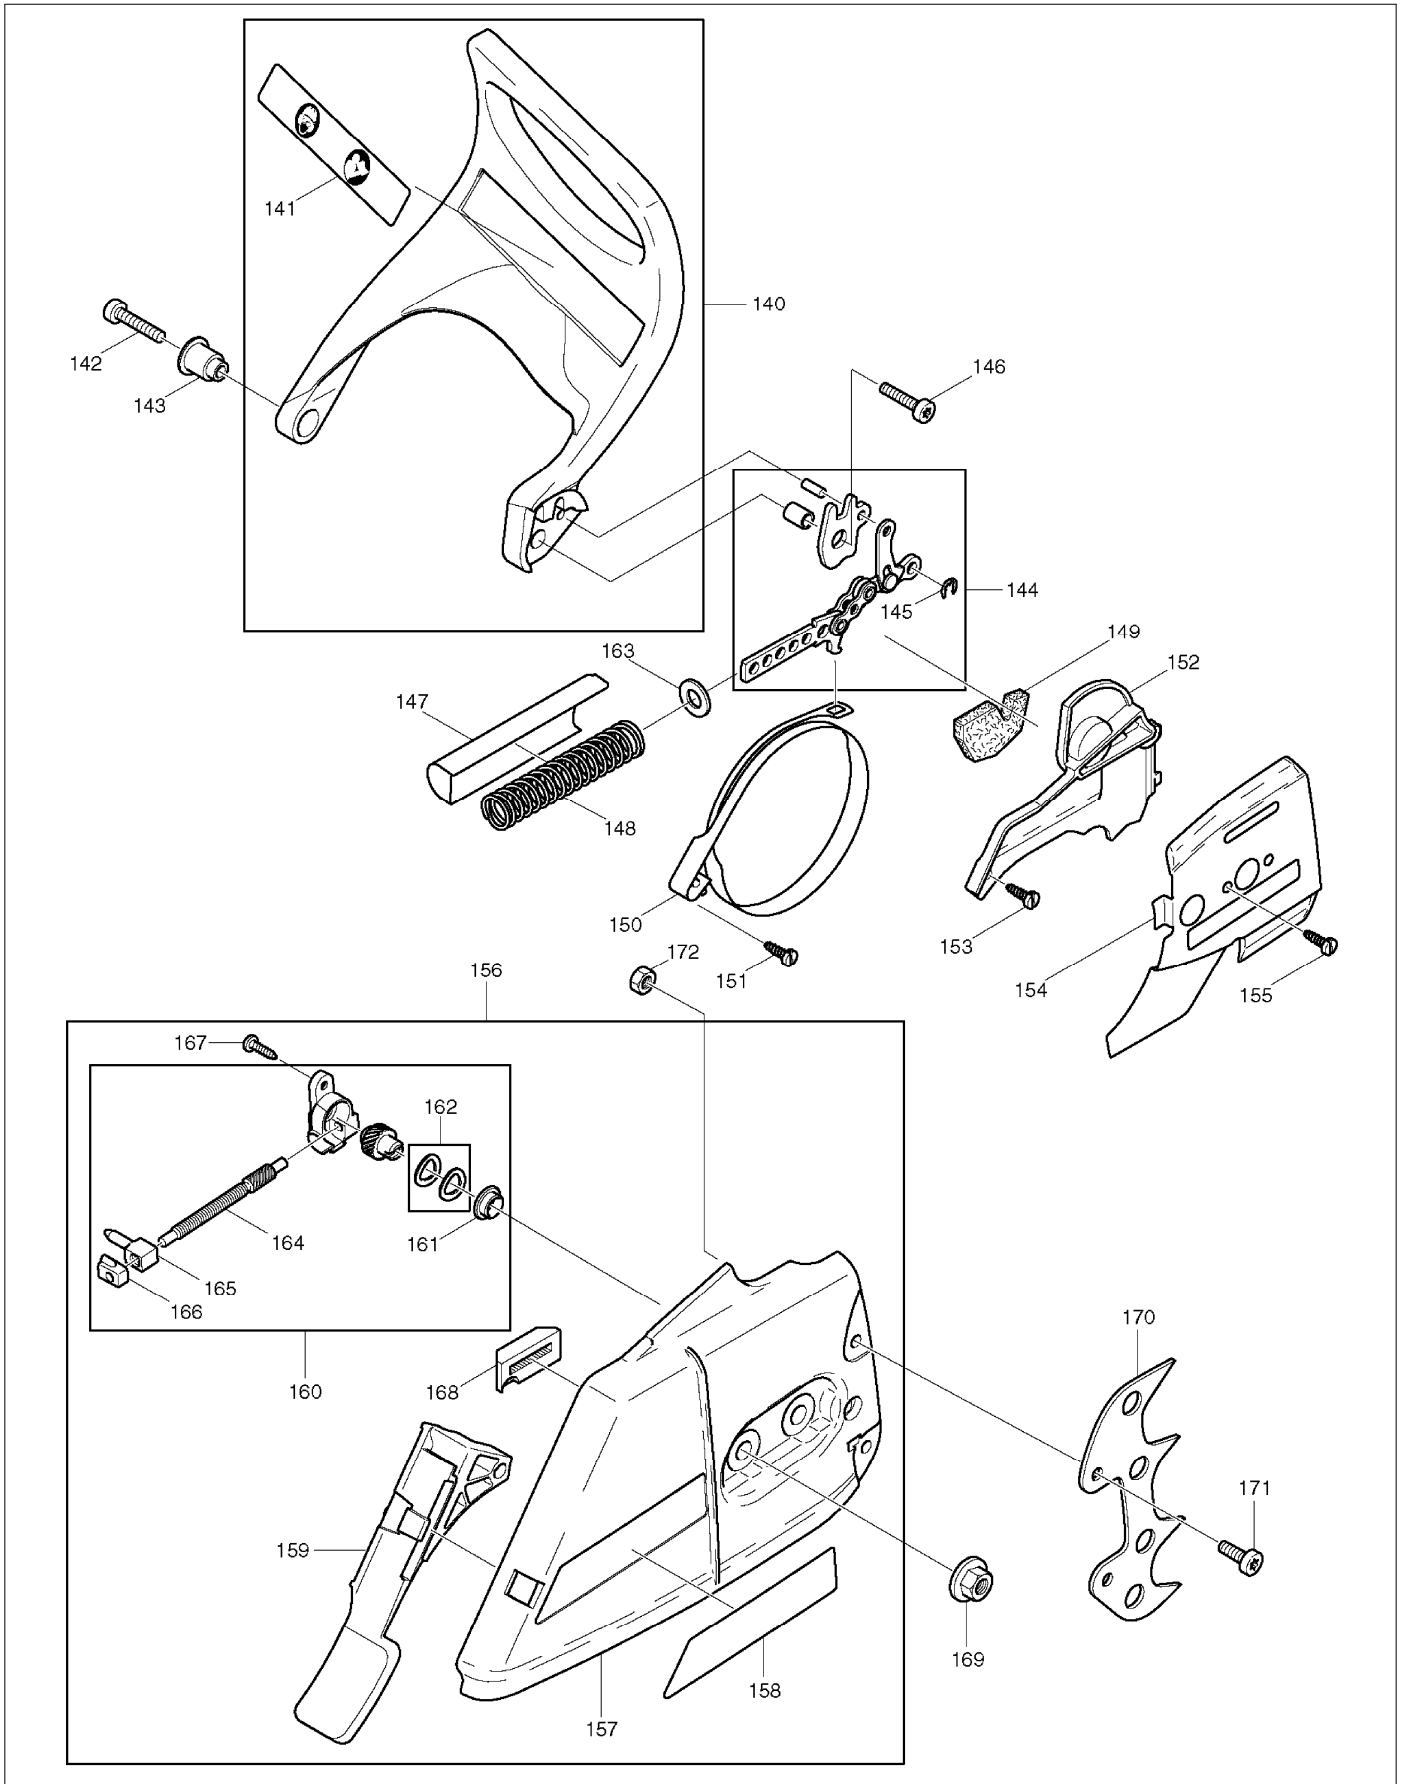

SERVICE DRAWING

MODEL NO. DCS7300