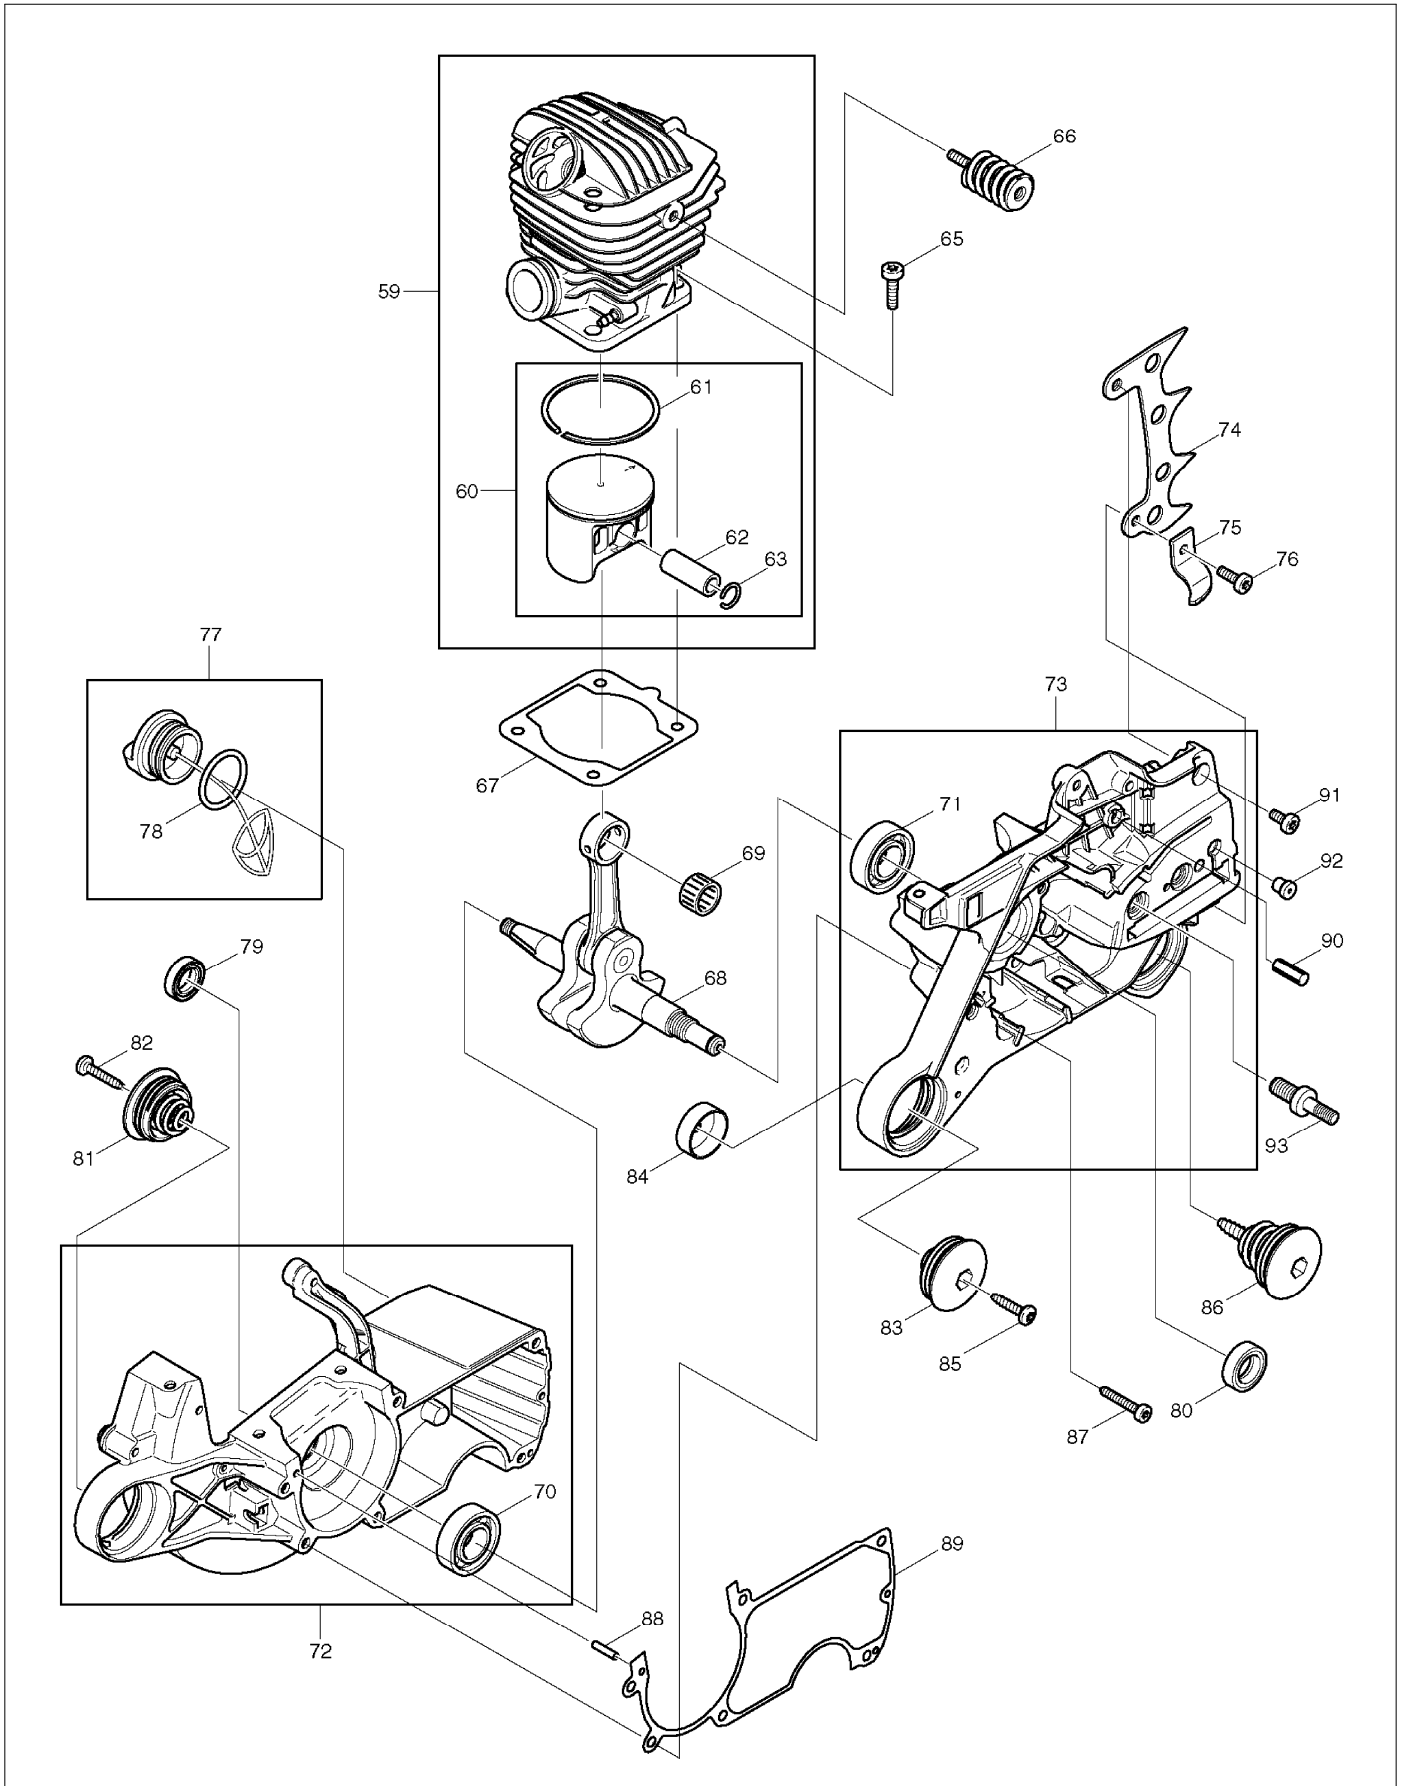

SERVICE DRAWING

MODEL NO. DCS7300