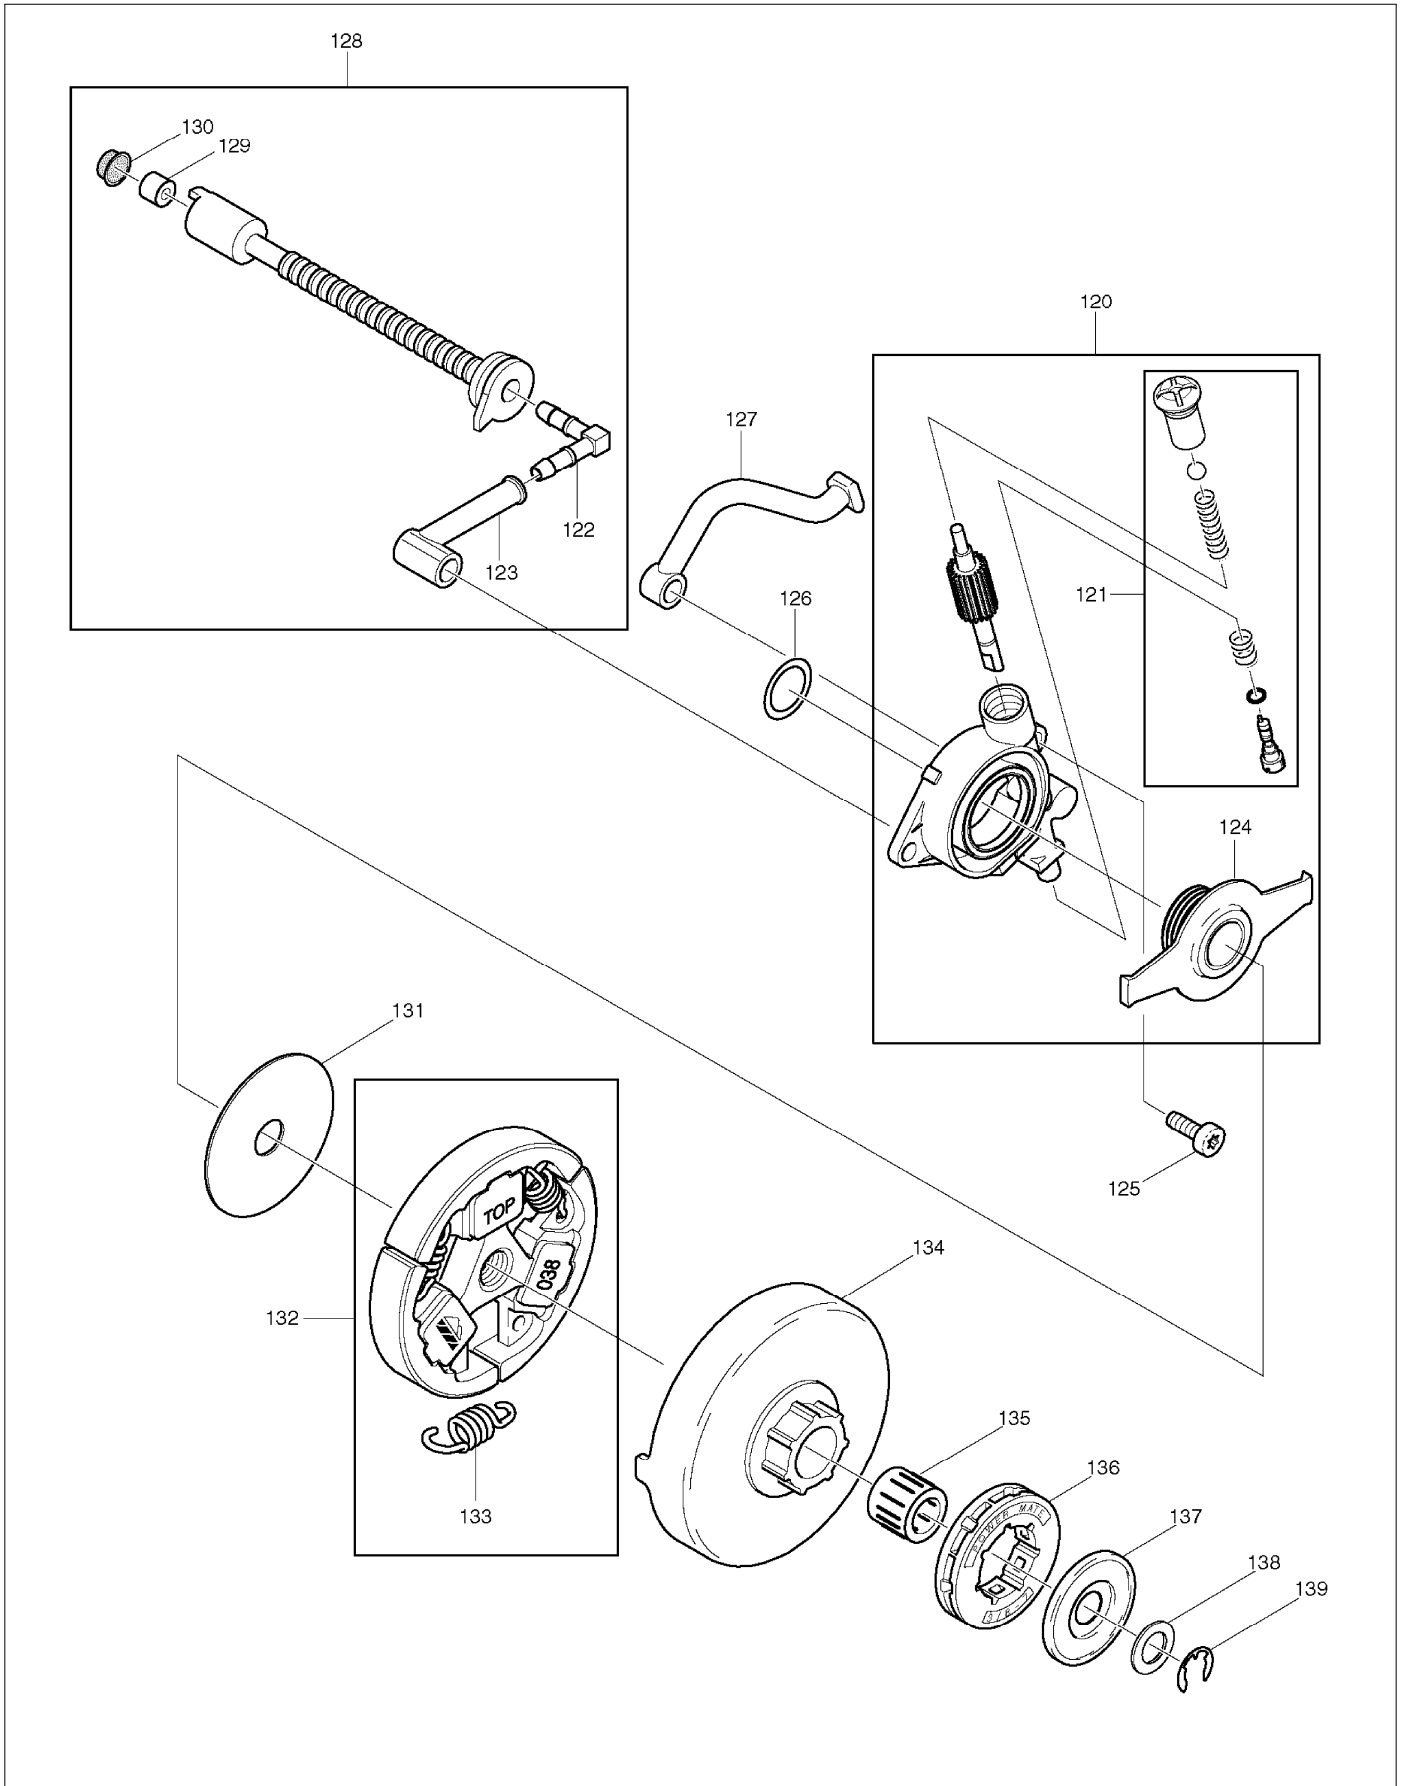

SERVICE DRAWING

MODEL NO. DCS7300