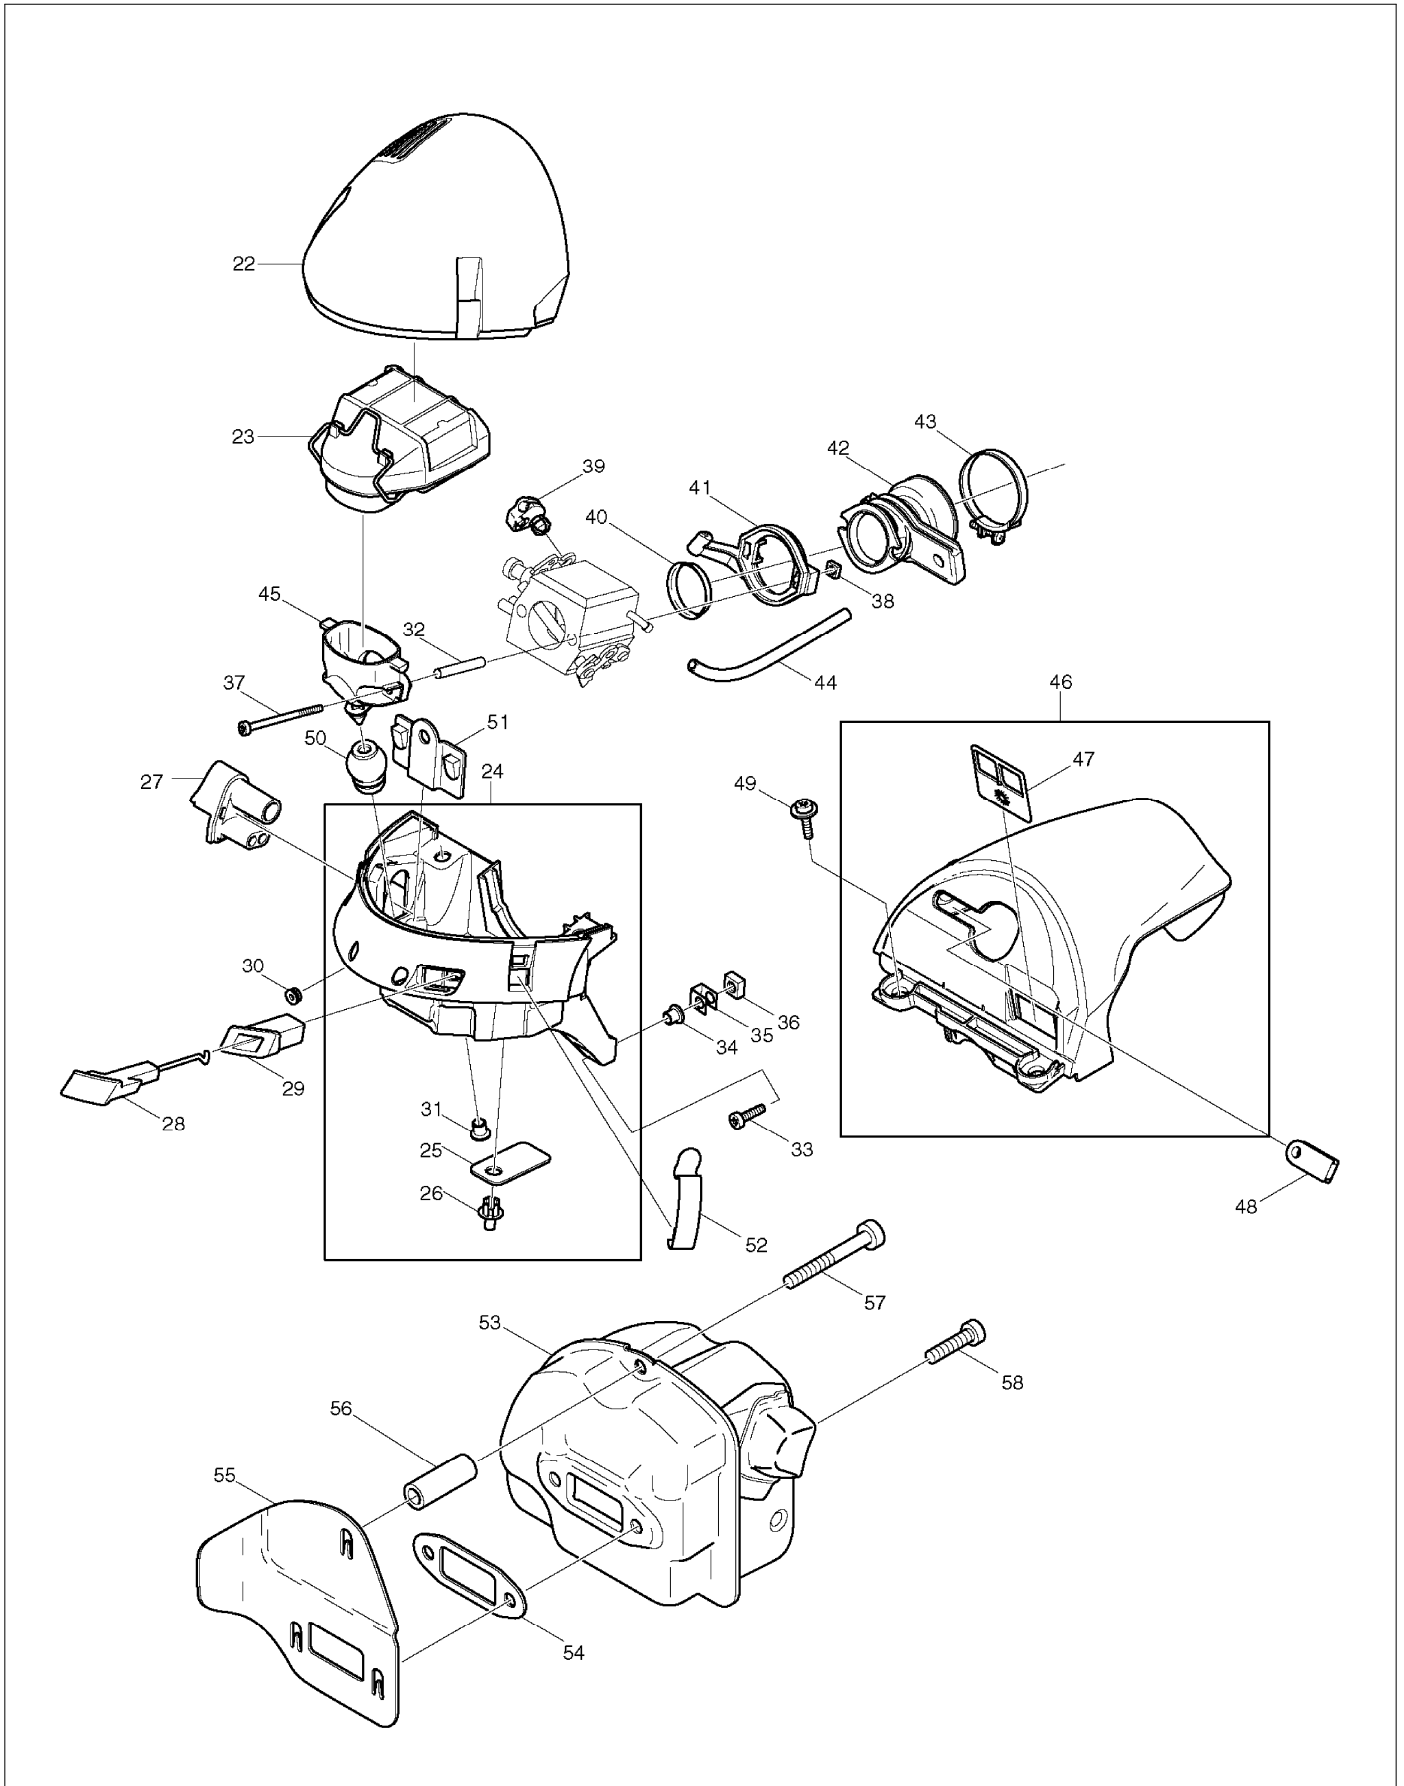

SERVICE DRAWING

MODEL NO. DCS7300