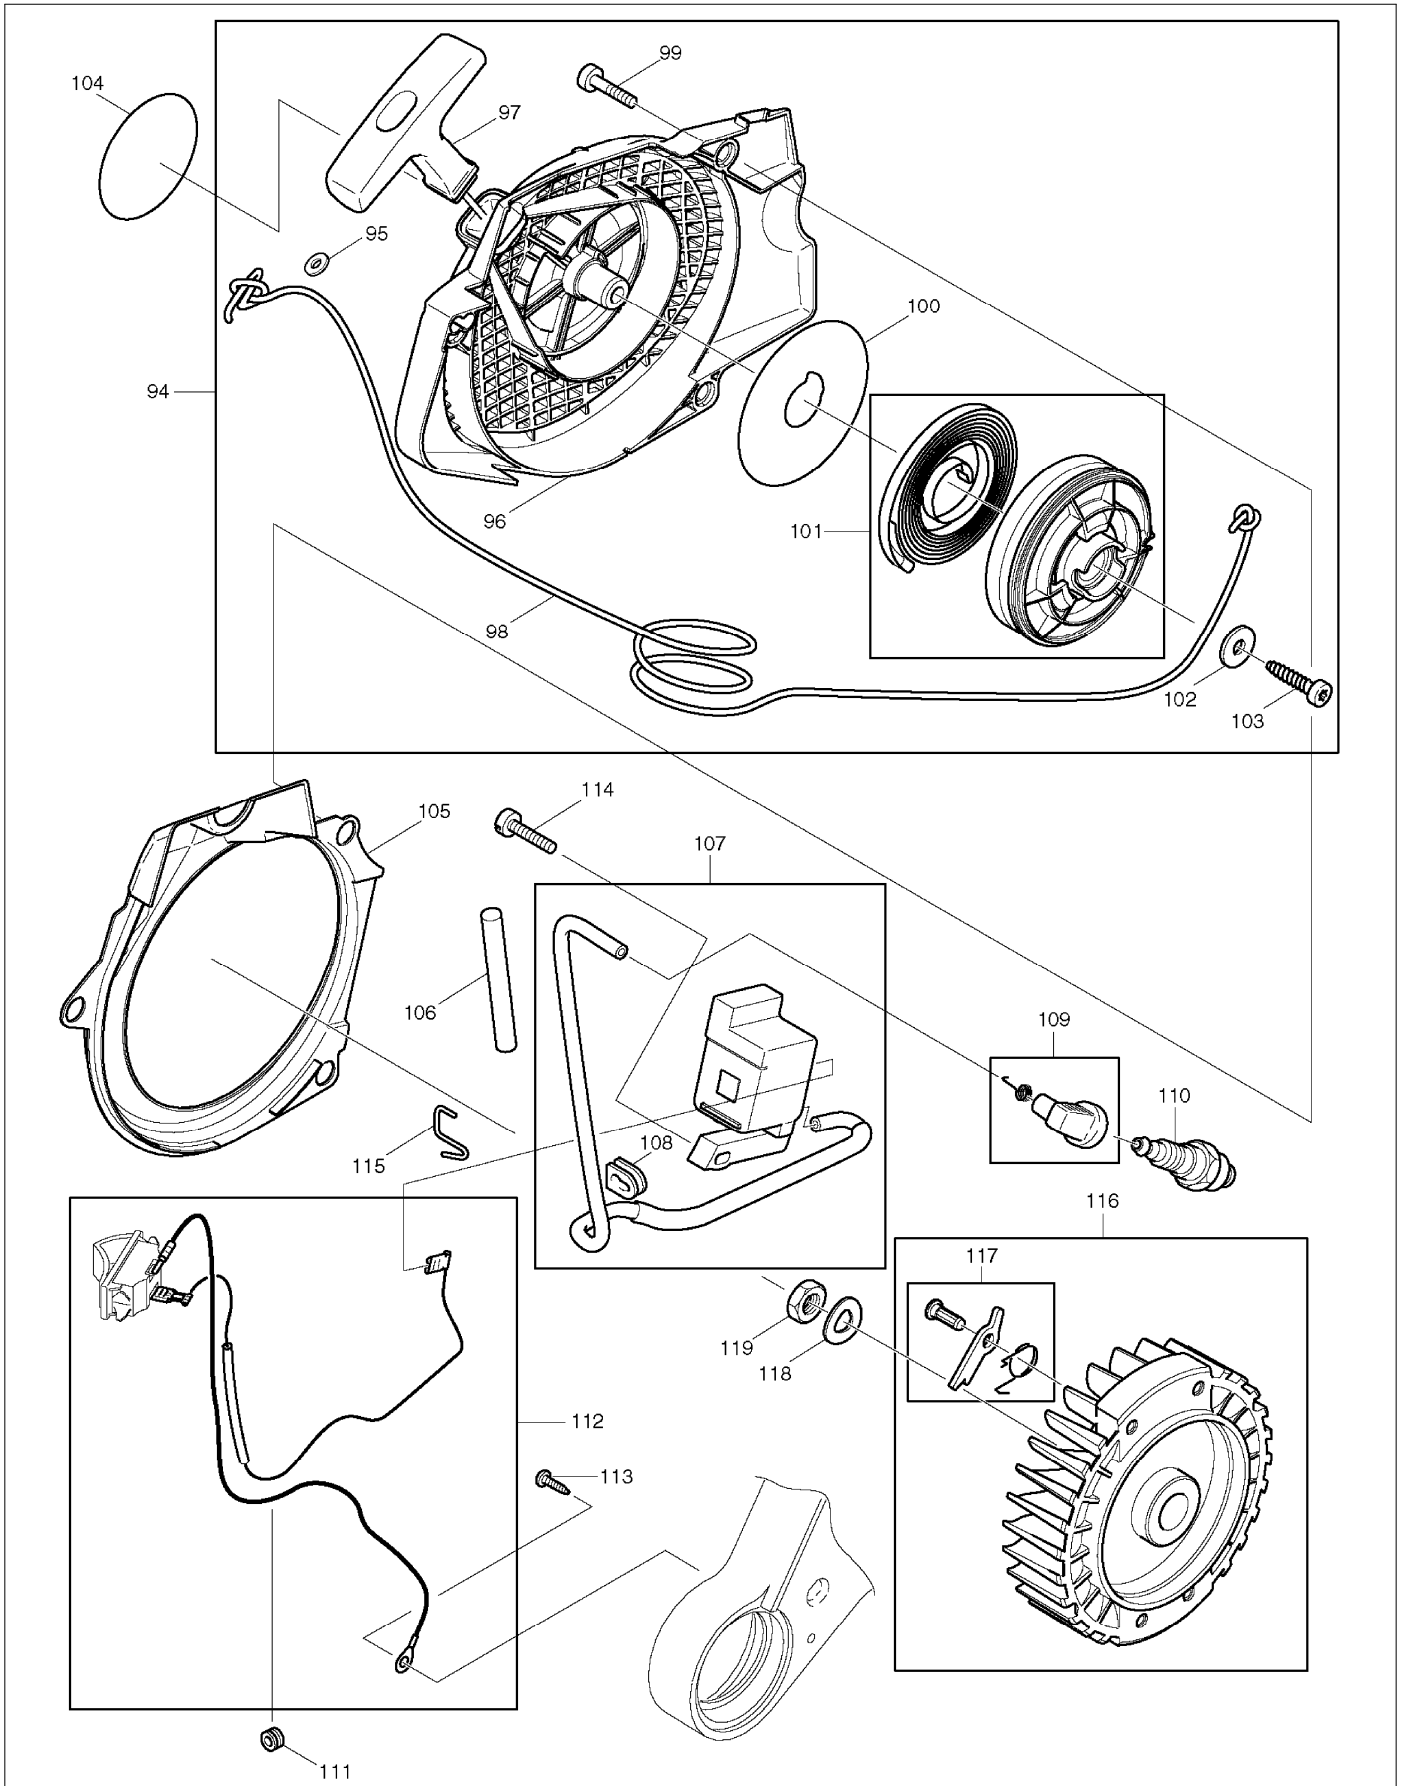

SERVICE DRAWING

MODEL NO. DCS7300