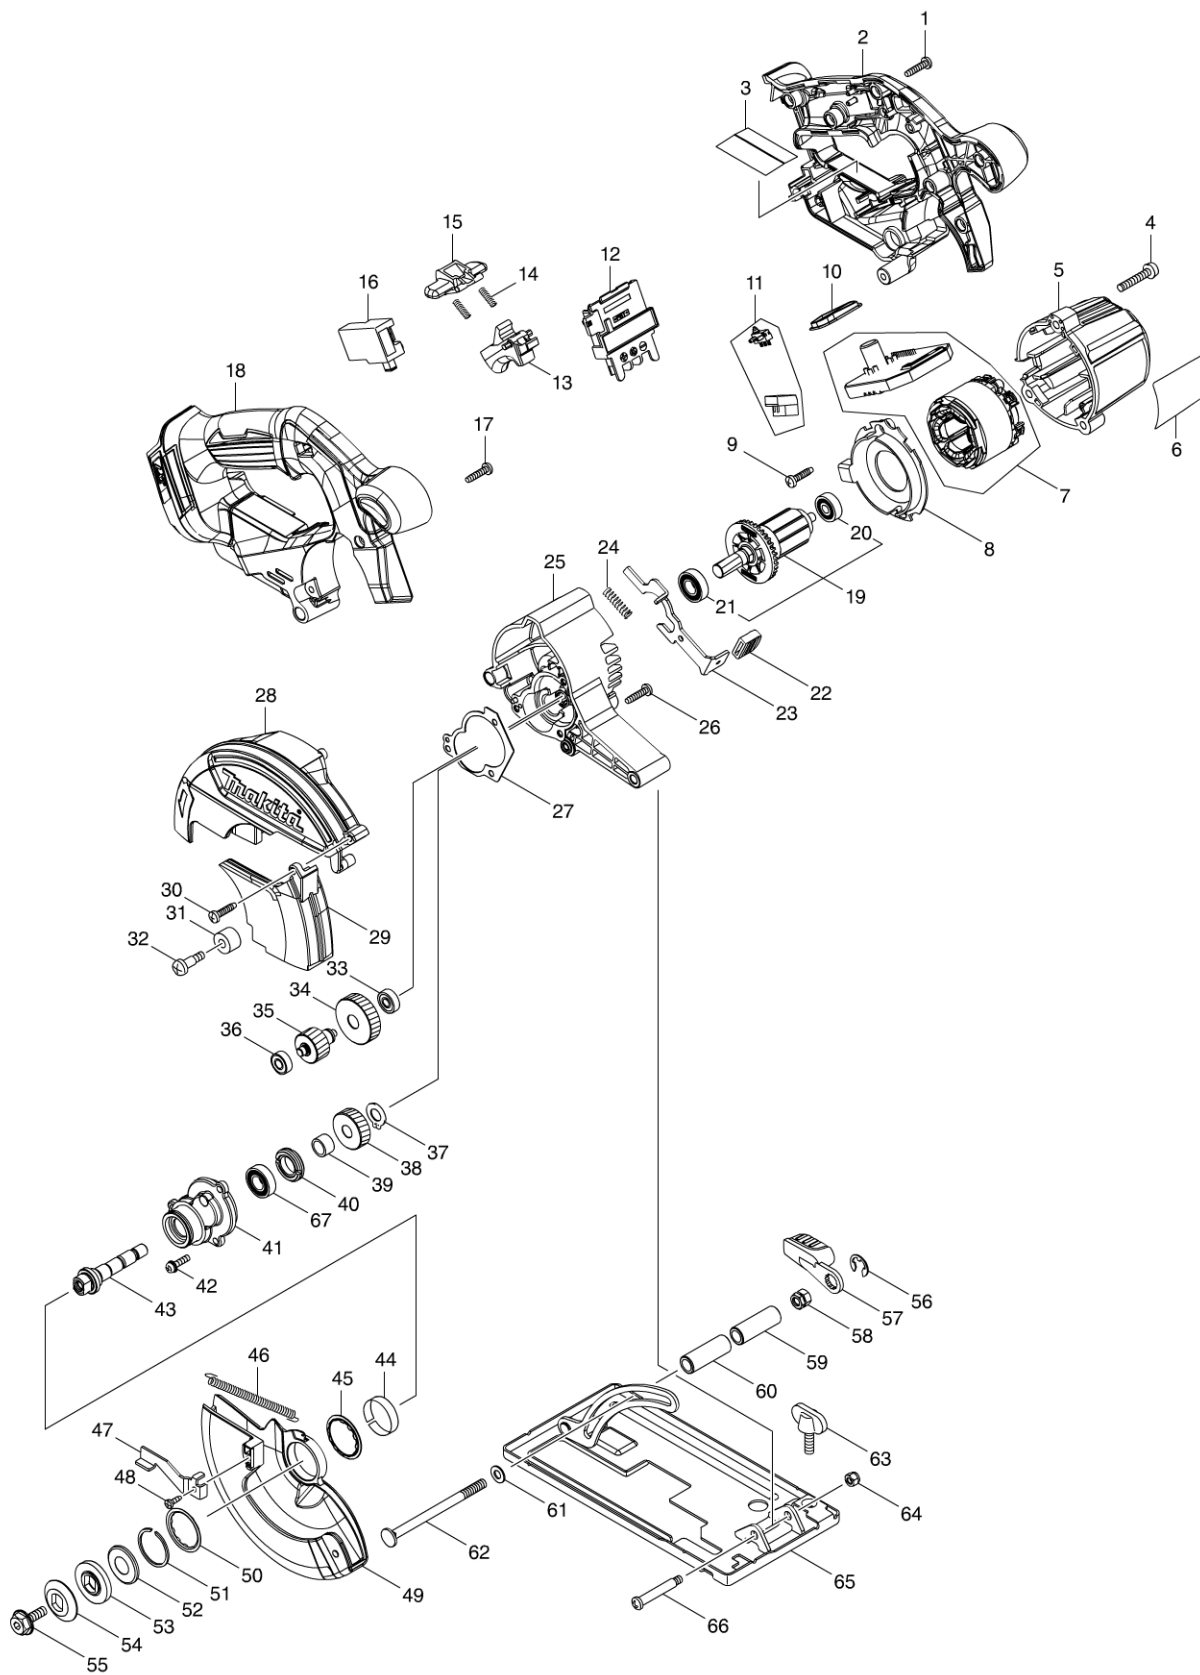

Modellszám DCS551 150MM CORDLESS METAL CUTTER

Modellszám DCS551 150MM CORDLESS METAL CUTTER

Oldal 1 / 2

Tétel	Cikkszám	Megnevezés	Átala	Menny.	N/O	Opc 1	Opc 2	Megjegyzés
001	265995-6	TAPPING SCREW 4X18		8				
002	183B24-4	HANDLE SET		1				
C10	263005-3	RUBBER PIN 6		2				
D10		INC. 18						
004	911253-5	PAN HEAD SCREW M5X30		3				
005	455900-3	MOTOR HOUSING		1				
006	850X99-7	DCS551 NAME PLATE		1				
007	632E36-7	STATOR UNIT		1				
008	455897-6	BAFFLE PLATE		1				
009	265995-6	TAPPING SCREW 4X18		2				
010	142948-1	INDICATION PLATE COMPLETE		1				
011	632E44-8	SWITCH UNIT		1				
012	643899-6	TERMINAL		1				
013	455480-9	SWITCH LEVER		1				
014	231469-9	COMPRESSION SPRING 4		2				
015	419664-3	LOCK OFF LEVER		1				
016	650734-1	SWITCH TG73BDS-2		1				
017	265995-6	TAPPING SCREW 4X18		2				
018	183B24-4	HANDLE SET		1				
C10	263005-3	RUBBER PIN 6		2				
D10		INC. 2						
019	519365-4	ROTOR ASS'Y		1				
D10		INC. 20,21						
020	210022-4	BALL BEARING 626DDW		1				
021	210069-8	BALL BEARING 6900DDW		1				
022	286275-7	CAP		1				
023	346885-3	SHAFT LOCK		1				
024	233117-6	COMPRESSION SPRING 6		1				
025	143229-6	GEAR HOUSING COMPLETE		1				
C10	213961-7	O RING 22		1				
026	265995-6	TAPPING SCREW 4X18		2				
027	424715-9	GASKET		1				
028	455899-2	BLADE CASE		1				
029	455898-4	BLADE COVER		1				
030	265995-6	TAPPING SCREW 4X18		1				
031	262511-5	RUBBER SLEEVE 6		1				
032	265115-2	+ PAN HEAD SCREW M5		1				
033	210065-6	BALL BEARING 625ZZ		1				
034	227809-7	HERICAL GEAR 30		1				
035	227807-1	HERICAL GEAR 17		1				
036	210033-9	BALL BEARING 696ZZ		1				
037	961005-4	RETAINING RING S-9		1				
038	227808-9	HERICAL GEAR 24		1				
039	257728-3	SLEEVE 10		1				
040	285847-5	BEARING RETAINER 14-23		1				
041	143228-8	BEARING BOX COMPLETE		1				
C10	263002-9	RUBBER PIN 4		1				
042	911128-8	PAN HEAD SCREW M4X16		3				