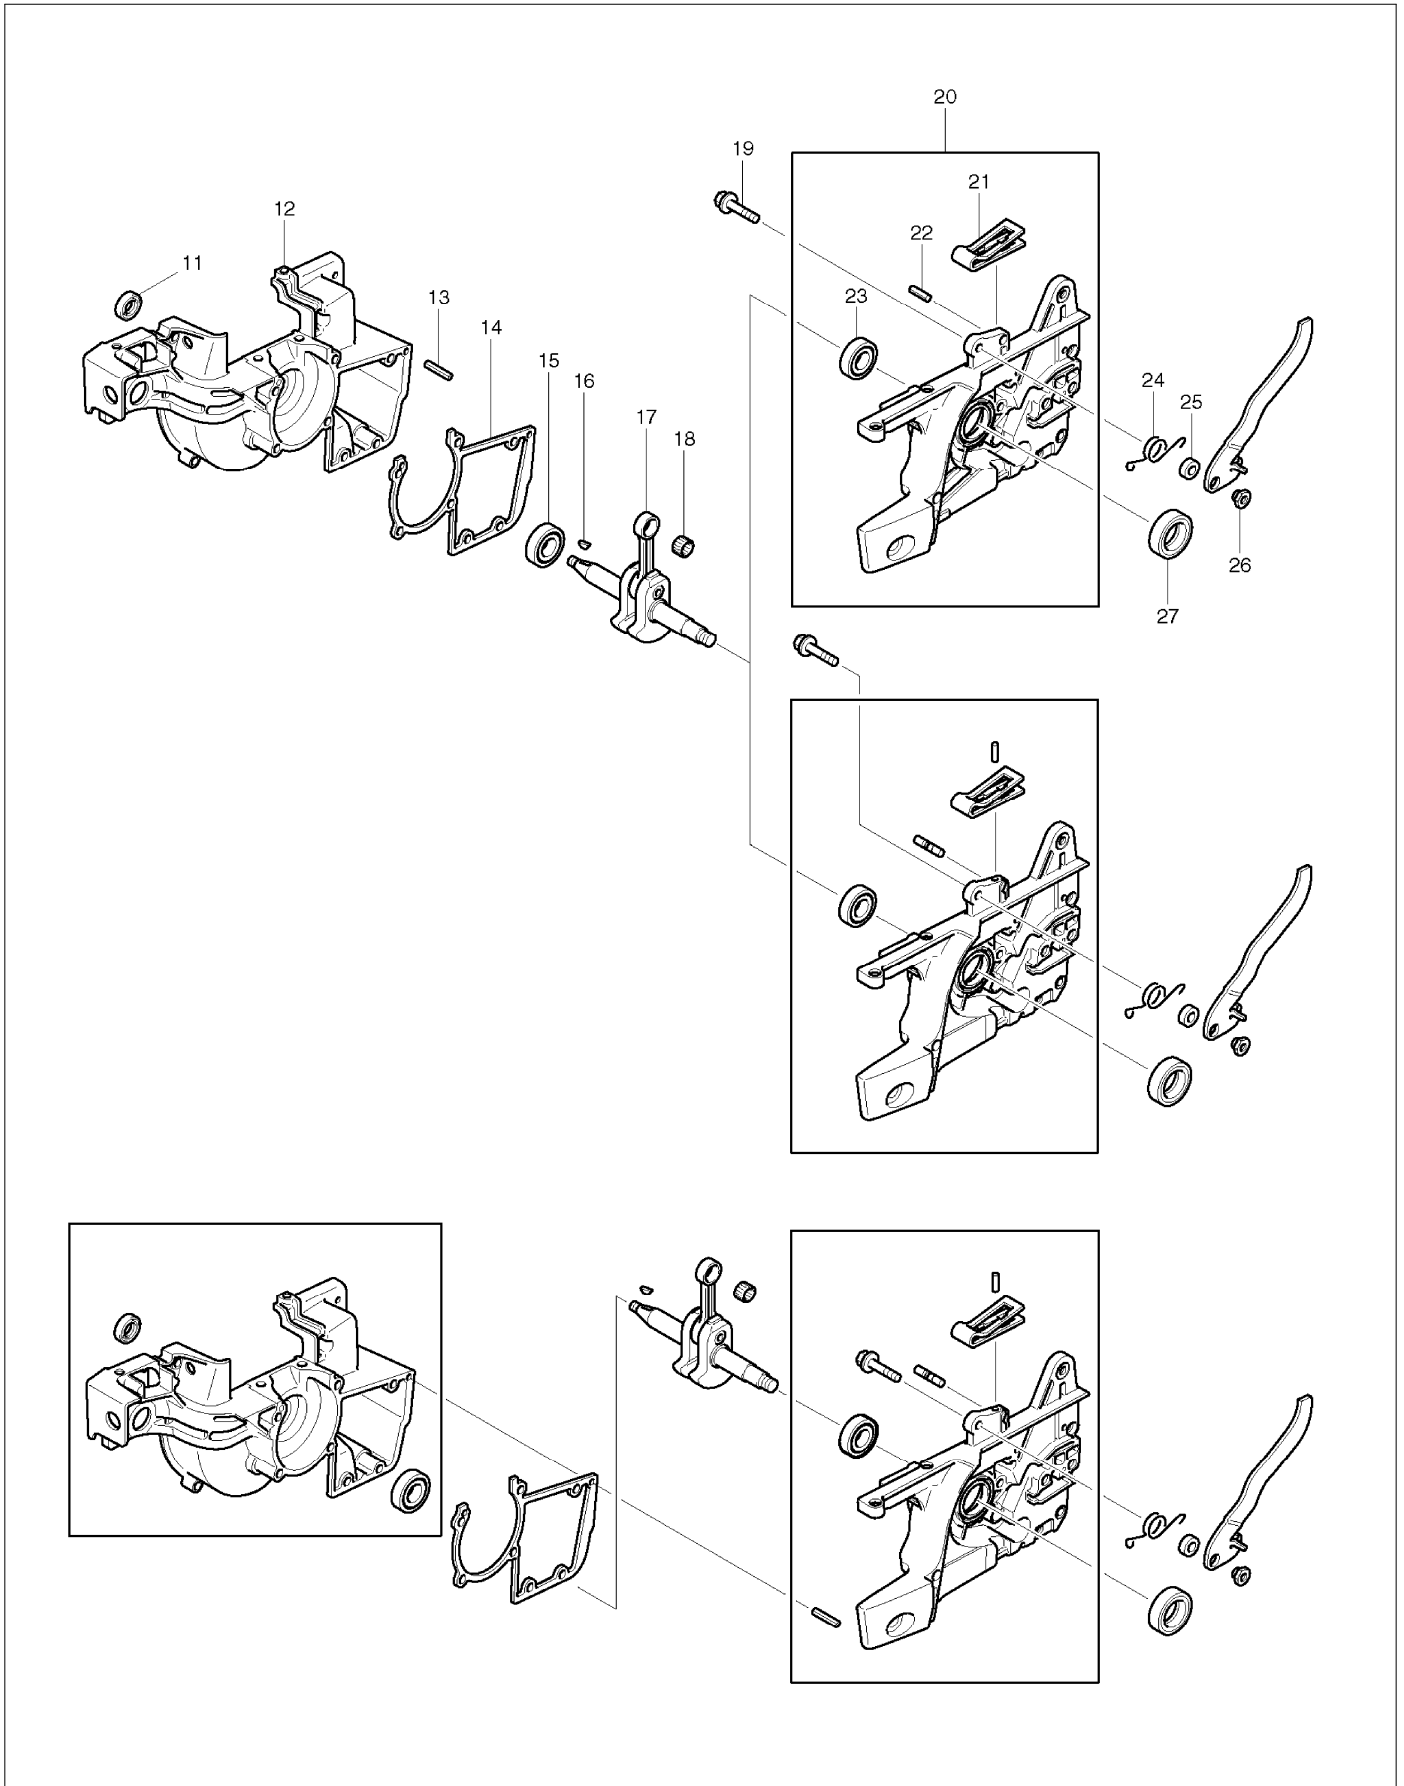

SERVICE DRAWING

MODEL NO. DCS520