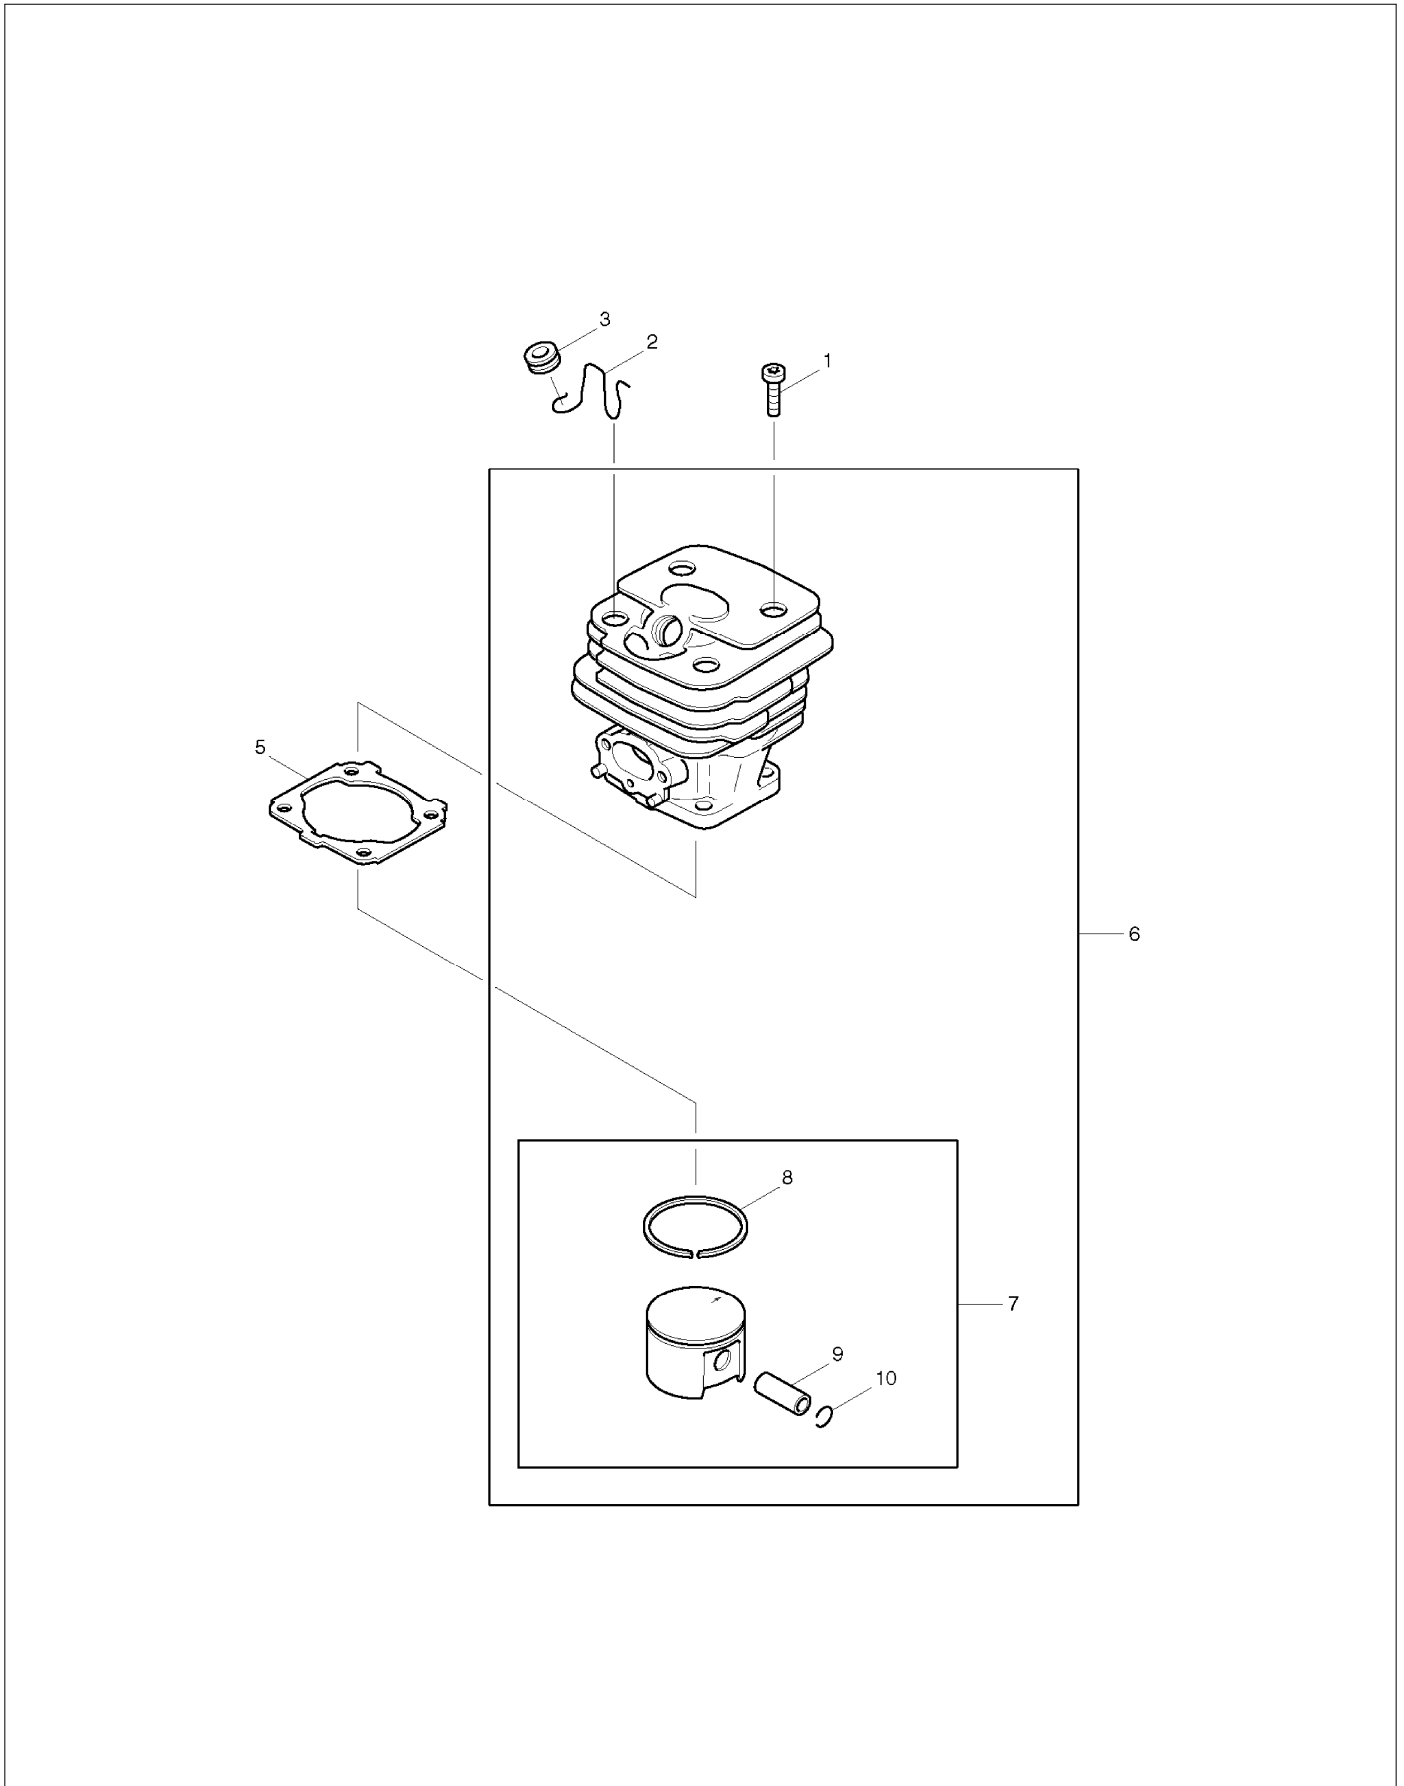

SPARE PARTS LIST

PAGE 4

MODEL NO. DCS520

ITEM	PART NO.	DESCRIPTION	QTY	NOTE
162	908605145	Hasítottfeju csavar M5x14, új5	2	
163	020173202	Légszuro, komplett (nylon)	1	
164	908005165	TORX hengeresfeju csavar M5x16	3	
165	027118154	#Levehető fedél, komplett, seml	1	
166	965404780	Tömítés	1	
167	908005095	TORX hengeresfeju csavar M5x9	1	
168	965525032	Tömítés, új	1	
169	027118054	Fenék	1	
170	965404230	Dugasz (karburátor-futés)	1	
171	965401024	Gumicsoszáj	1	
172	965404410	Gumicsoszáj	1	
173	965404341	Tömítés	1	
174	020131041	Közbenso perem	1	
175	965524022	#Tömítés, új	1	
176	027151010	#Karburátor, komplett WT76	1	
		INC. 177		
177	027150830	Fojtószelep-rúd, komplett	1	
178	020118030	Motorburkolat-betét	1	
179	908205658	TORX hengeresfeju csavar M5x65	2	
180	924105300	Alátét	2	
181	020171100	Szívócsokonyók	1	
182	020117281	Gázrudazat, komplett, új	1	
186	027151010	#Karburátor, komplett WT76	1	
		INC. 188-213,214,215		
188	001151240	Üresjárású ütközőcsavar	1	
189	021151230	Nyomórugó	1	
190	118151190	Hengeresfeju csavar	1	
191	001151165	Szivattyúházfedél	1	
192	021151540	Tömítéskészlet, membránhoz	1	
		INC. 193		
193	021151150	Szivattyúmembrán, gumi	1	
194	021151180	Szuro	1	
195	118151060	Csavar	1	
196	021151320	Gázszabályozó-szelep+F814 elzá	1	
197	001151580	Hüvely	1	
198	001151590	Emelkar	1	
199	118151060	Csavar	1	
200	001151600	Fojtószelep-F85tengely	1	
201	118151020	Szelep csavar	4	
202	021151120	Membránfedél-	1	
204	957150040	Kezeloszerv-készlet	1	
205	144150030	Zárótárcsa	1	
206	001151260	Fojtószelep-elzáró	1	
207	118151060	Csavar	1	
208	118151170	Dörzsgolyó	1	
209	118151160	Surlódó rugó	1	
210	021151530	Rugó (H)	1	
211	001151310	Torziós rugó	1	
212	021151480	Rugó (L)	1	
213	001151301	Gázszabályozó-szelep tengely,	1	
214	001151510	Teljesgáz-beállító csavar (H)	1	
215	001151470	Üresjárású beállító csavar (L)	1	
216	528086664	"SAW CHAIN 15""	1	
219	411406700	Vezeto fogasdob+F7505 Csapszeg	1	
220	445038631	"SPROCKET NOSE BAR 15"" new"	1	
		INC. 219		
223	952020650	CHAIN PROT. COVER 15"-18"	1	

SERVICE DRAWING

MODEL NO. DCS520