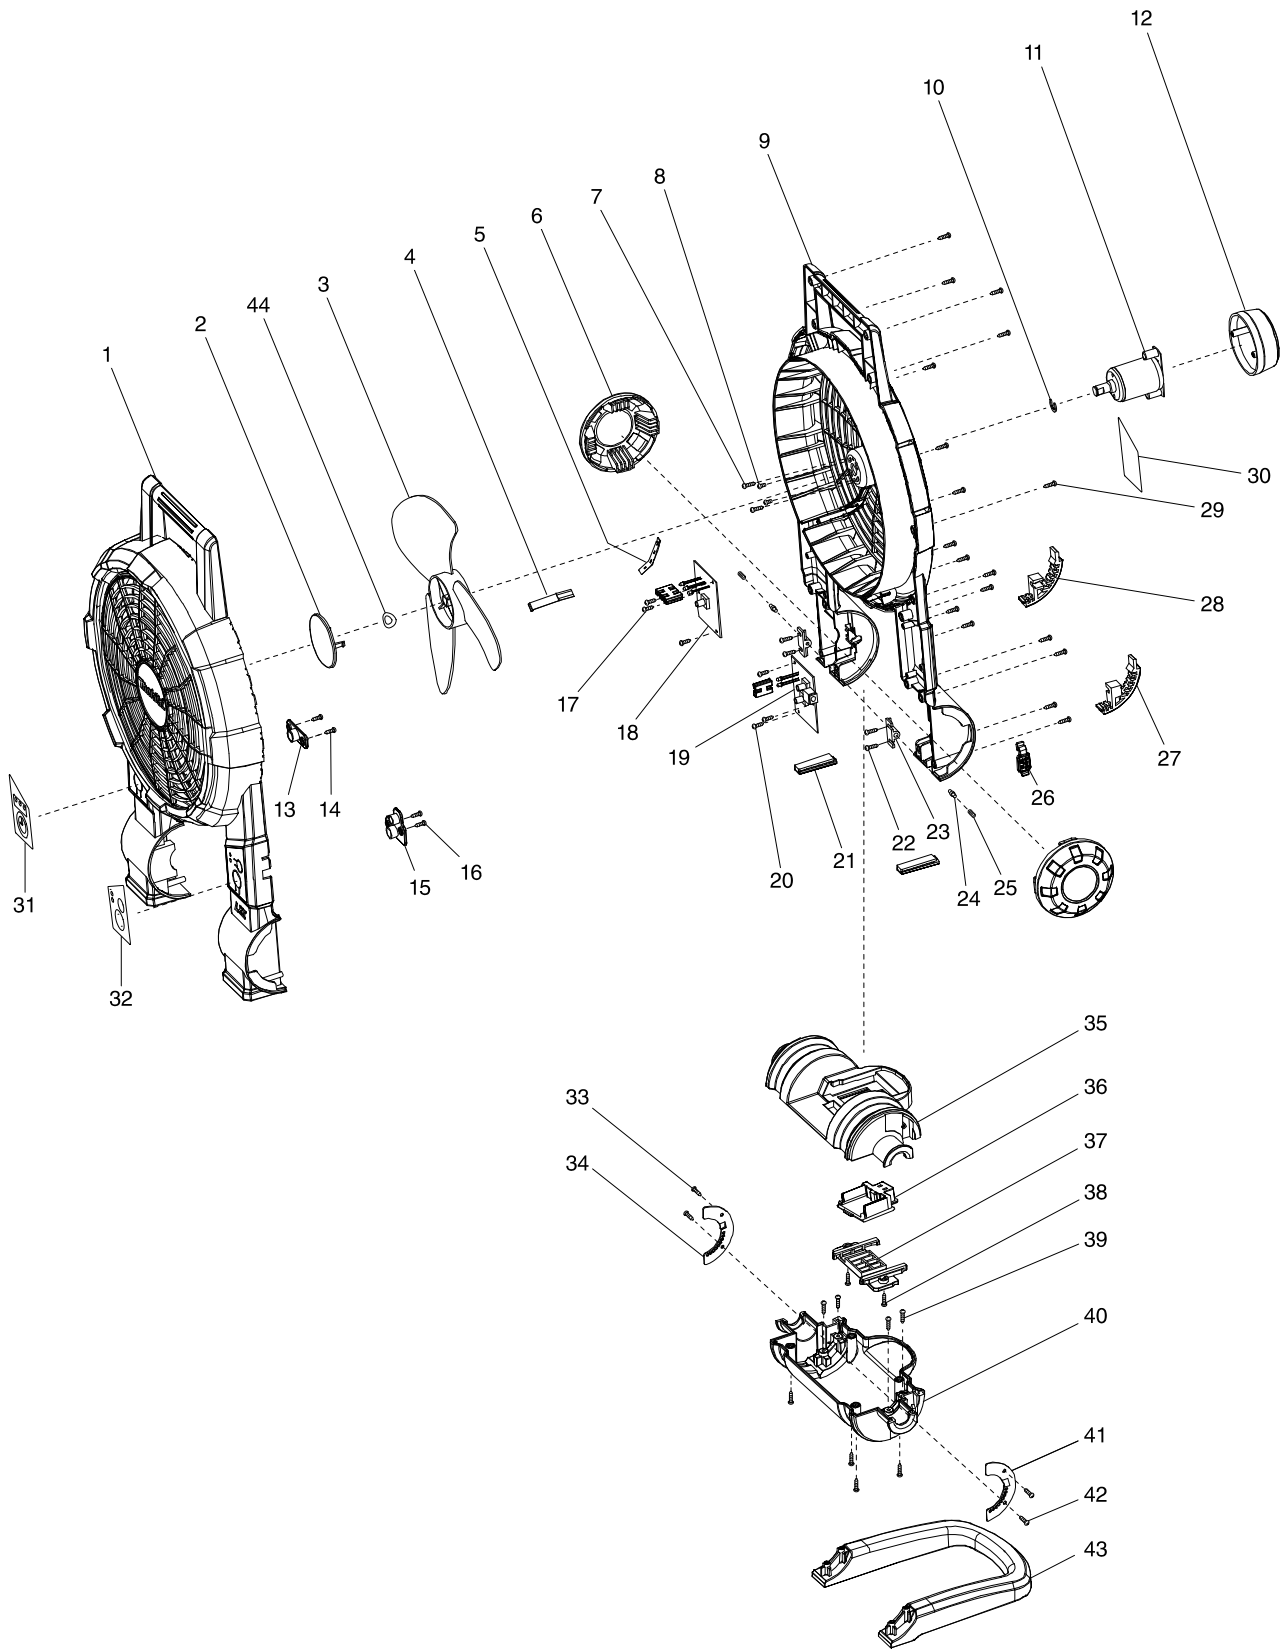

Model No. DCF201 CORDLESS FAN

Model No. DCF201 CORDLESS FAN

Item	Parts No.	Description	I/C	Qty	N/O	Opt. 1	Opt. 2	Note
001	TE00000002	HOUSING SET (BLUE)		1				
D10		INC. 9						
002	TE00000003	FAN BLADE COVER		1				
003	TE00000004	FAN BLADE		1				
004	TE00000005	WIRE COVER A		1				
005	TE00000006	WIRE COVER B		1				
006	TE00000007	SIDE COVER		2				
007	TE00000028	TAPPING SCREW 3X14		2				
008	TE00000030	P.H.SCREW M3X5		2				
009	TE00000002	HOUSING SET (BLUE)		1				
D10		INC. 1						
010	TE00000009	STOP RING		1				
011	TE00000041	MOTER ASSEMBLY		1				
012	TE00000011	MOTOR COVER		1				
013	TE00000012	BUTTON PROTECTOR R		1				
014	TE00000029	TAPPING SCREW 3X10		2				
015	TE00000013	BUTTON PROTECTOR L		1				
016	TE00000029	TAPPING SCREW 3X10		2				
017	TE00000029	TAPPING SCREW 3X10		3				
018	TE00000042	TIME PCB BOARD		1				
019	TE00000043	SWITCH PCB BOARD		1				
020	TE00000029	TAPPING SCREW 3X10		3				
021	TE00000016	FRONT FOOT		2				
022	TE00000028	TAPPING SCREW 3X14		4				
023	TE00000017	SPRING HOLDER		2				
024	TE00000008	PIN		2				
025	TE00000027	SPRING		2				
026	TE00000018	ADAPTER SOCKET CAP		1				
027	TE00000019	REAR FOOT L		1				
028	TE00000020	REAR FOOT R		1				
029	TE00000028	TAPPING SCREW 3X14		1				
031	TE00000032	SWITCH LABEL L		1				
032	TE00000033	SWITCH LABEL R		1				
033	TE00000029	TAPPING SCREW 3X10		2				
034	TE00000025	CLUTCH PLATE R		1				
035	TE00000021	BASE SET		1				
D10		INC. 40						
036	TE00000022	TERMINAL		1				
037	TE00000023	TERMINAL HOLDER		1				
038	TE00000028	TAPPING SCREW 3X14		2				
039	TE00000028	TAPPING SCREW 3X14		8				
040	TE00000021	BASE SET		1				
D10		INC. 35						
041	TE00000024	CLUTCH PLATE L		1				
042	TE00000029	TAPPING SCREW 3X10		2				
043	TE00000026	STAND		1				
044	TE00000040	WAVE WASHER		1				
A01	TEB0000006	AC ADAPTER		1				