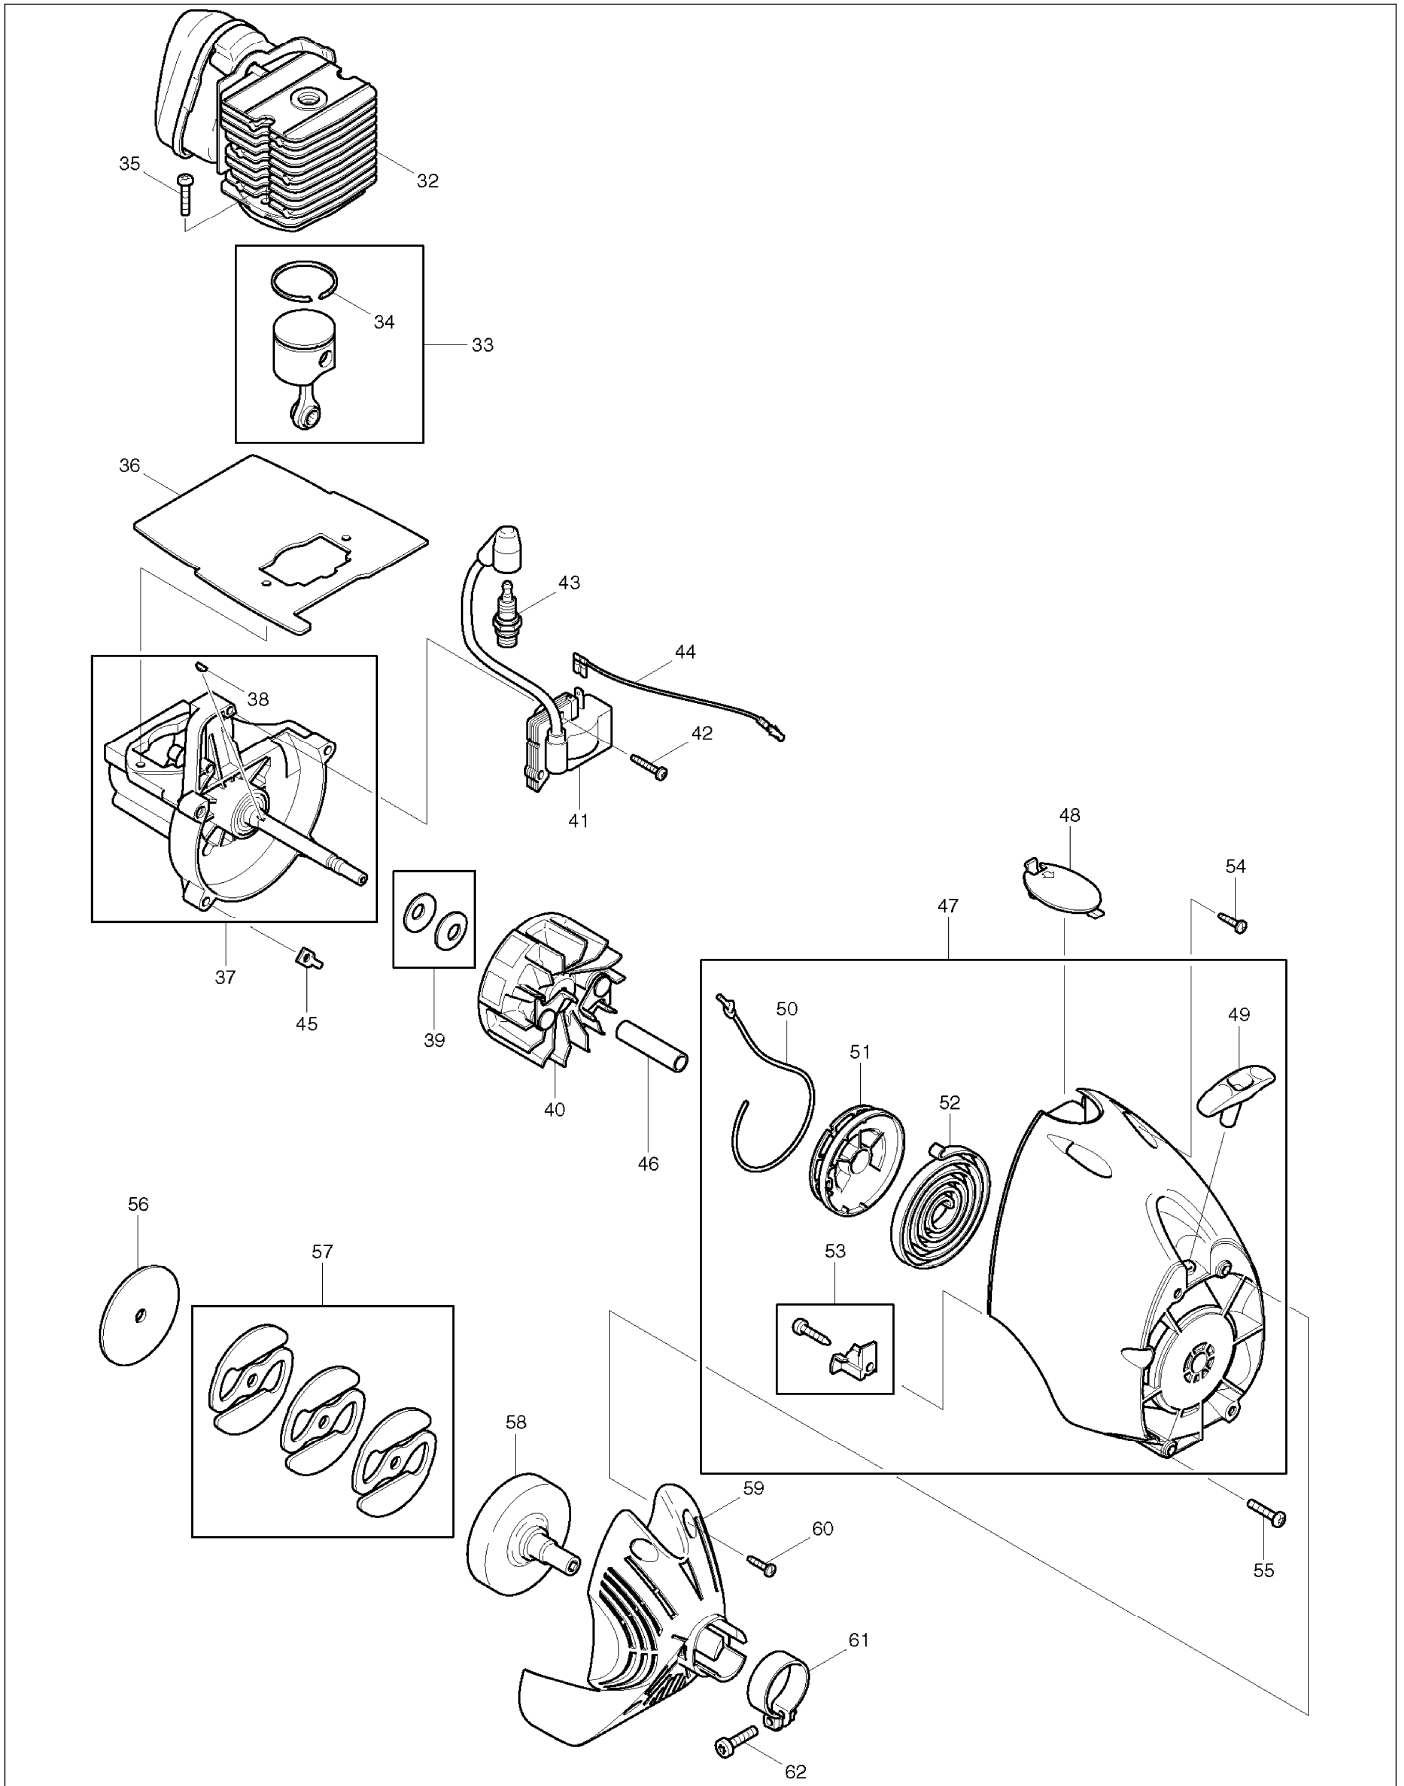

SERVICE DRAWING

MODEL NO. DBC301