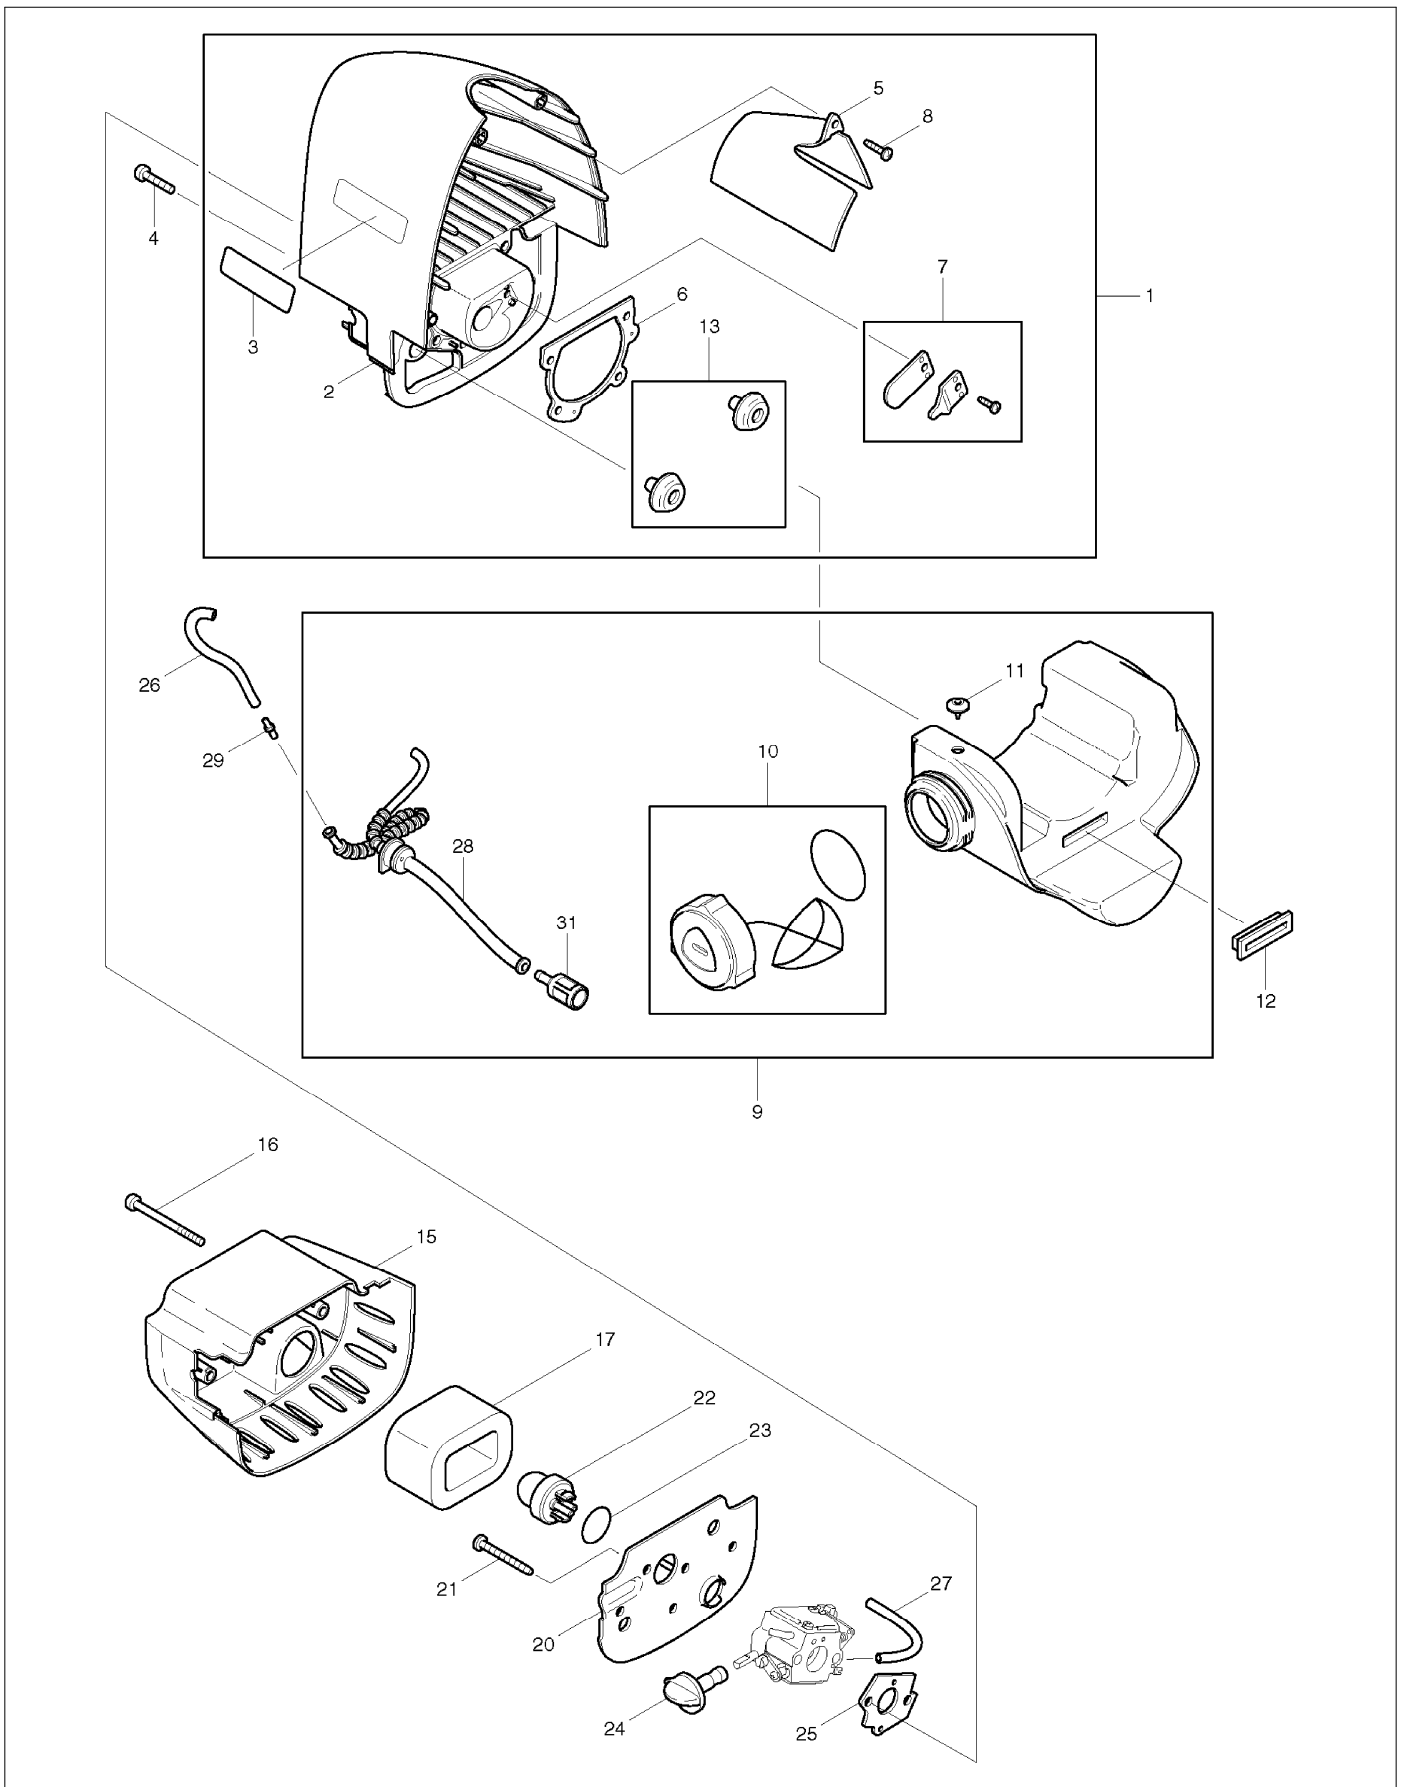

SPARE PARTS LIST

PAGE 2

MODEL NO. DBC301

ITEM	PART NO.	DESCRIPTION	QTY	NOTE
058	369223101	#Tengelykapcsoló-dob, komplett,	1	
059	369217611	#Tengelykapcsoló-ház, régi - I	1	
060	913660254	Hasítottfeju csavar (TORX) M6x	4	
061	965903080	Szorítóbilincs, átmé=31 mm	1	
062	908006255	TORX hengeresfeju csavar M6x25	1	
064	369153003	#Karburátor , komplett DBC/DST INC. 65,69,70	1	
065	010153100	Javítókészlet, karburátor DBC/ INC. 66-68	1	
066	001153180	Szuro DBC300/DST300	1	
067	001153010	Csavar DBC300/DST300	1	
068	010153010	Tömítés- és membrán-garnitúra INC. 66-68	1	
069	001153190	Csavar DBC300/DST300	2	
070	001153020	Csavar (membránfedélhez)	2	
071	369311103	#Müködteto kar, komplett DST300 INC. 72-76	1	
072	369311290	Fogantyúfél, jobbos, komplett	1	
073	369311011	Fogantyúfél, balos DST300	1	
074	369311042	#Gázaszabályozó kar DBC300/DST300	1	
075	369311071	Rugó a gázaszabályozó karhoz	1	
076	975001210	#Rövidzárlat-kapcsoló	1	
080	957310040	Nem volt INC. 81-82	1	
081	908005305	TORX hengeresfeju csavar M5x30	4	
082	920205000	Hatlapú anya M5	4	
091	010261040	Ülepítőcso, komplett DBC300 INC. 92,93	1	
092	369228140	#Meghajtó tengely DBC300	1	
093	980114484	Címke DBC300	1	
094	980114148	Ragasztós címke cMAKITAc	1	
095	369260300	Vállheveder DBC300	1	
096	957260010	Heveder-rögzítés, komplett DBC INC. 97,98	1	
097	920205000	Hatlapú anya M5	2	
098	908005125	TORX hengeresfeju csavar M5x12	2	
099	010341202	Védoteto-szerelvény, új DBC300 INC. 100-103	1	
100	957341010	Kés védotetohöz	1	
101	957341020	Védoteto-merevítőszerkezet, ko	1	
102	385341021	#Alátétlemez, új	1	
103	908005095	TORX hengeresfeju csavar M5x9	4	
104	387341031	Peremes lemez DBC300	1	
105	908005255	TORX hengeresfeju csavar M5x25	2	
106	369200200	Hajtómu, komplett DBC300 INC. 107-113	1	
107	908005095	TORX hengeresfeju csavar M5x9	1	
108	900208104	Hatlapfeju csavar M8x1,25x10	1	
109	963604306	Tömítés	1	
110	387224011	Felfogó tárcsa, új	1	
111	387224020	#Szorító tárcsa	1	
112	387228040	Biztosító anya	1	
113	387228020	Távtartó gyuru DBC300/340	1	
114	387224050	Tekercsvédo	1	
115	908005095	TORX hengeresfeju csavar M5x9	3	

SERVICE DRAWING

MODEL NO. DBC301