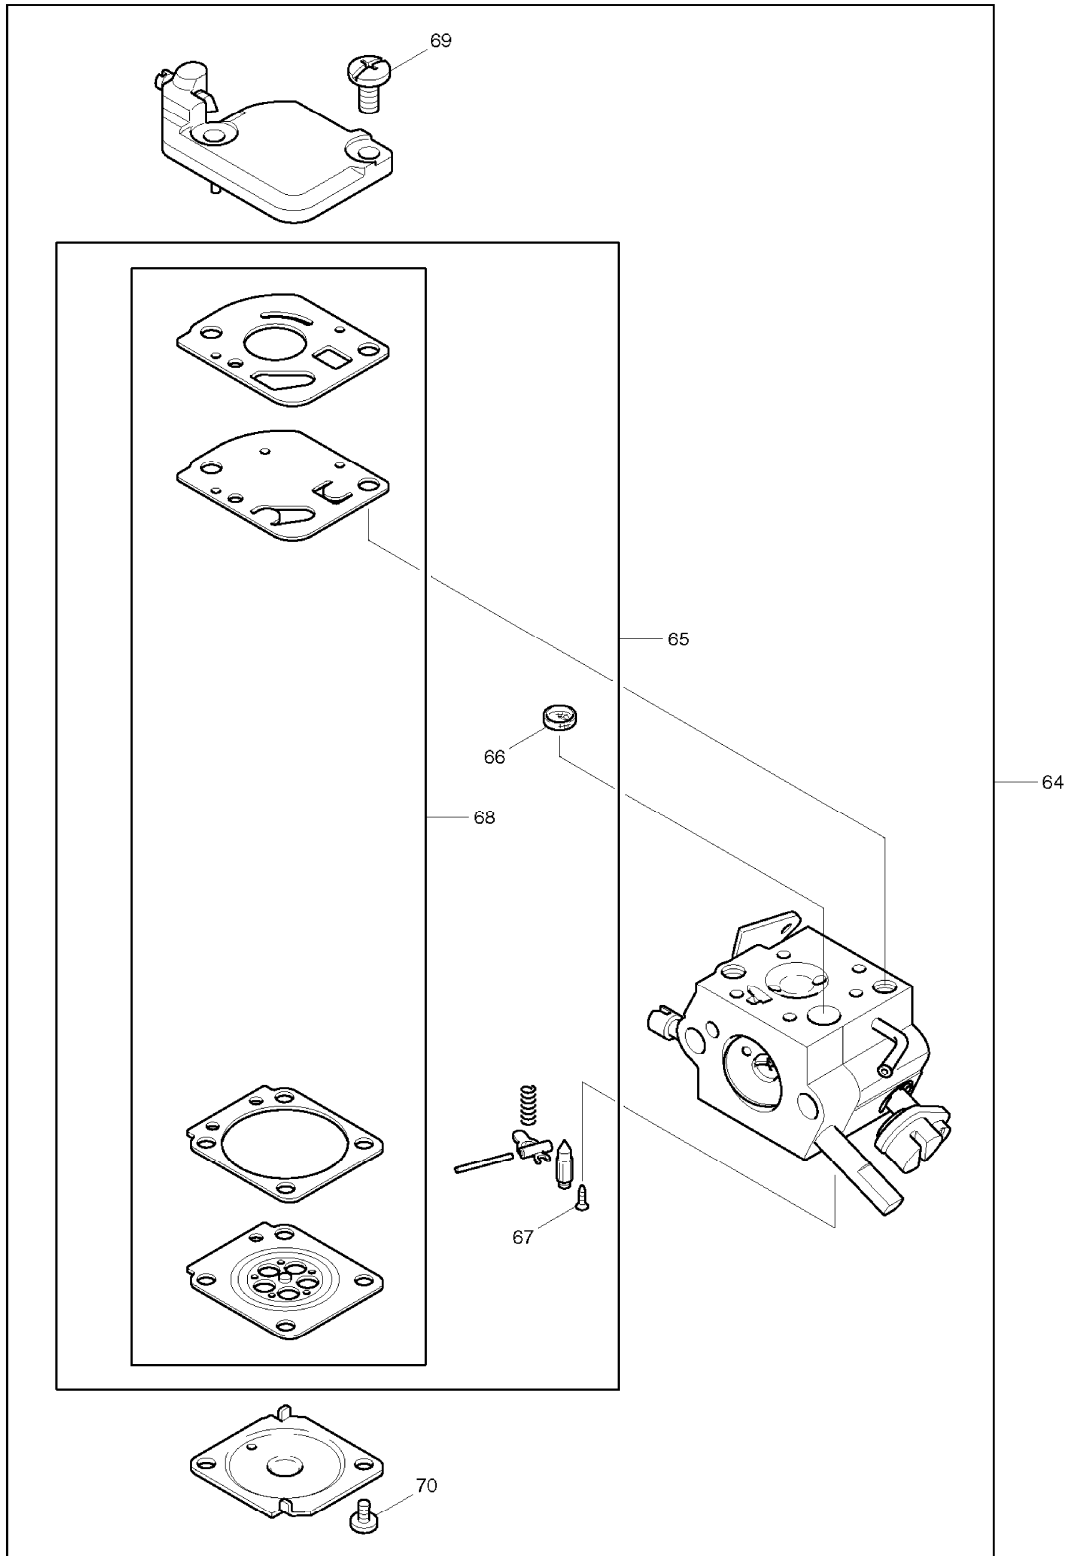

SERVICE DRAWING

MODEL NO. DBC301