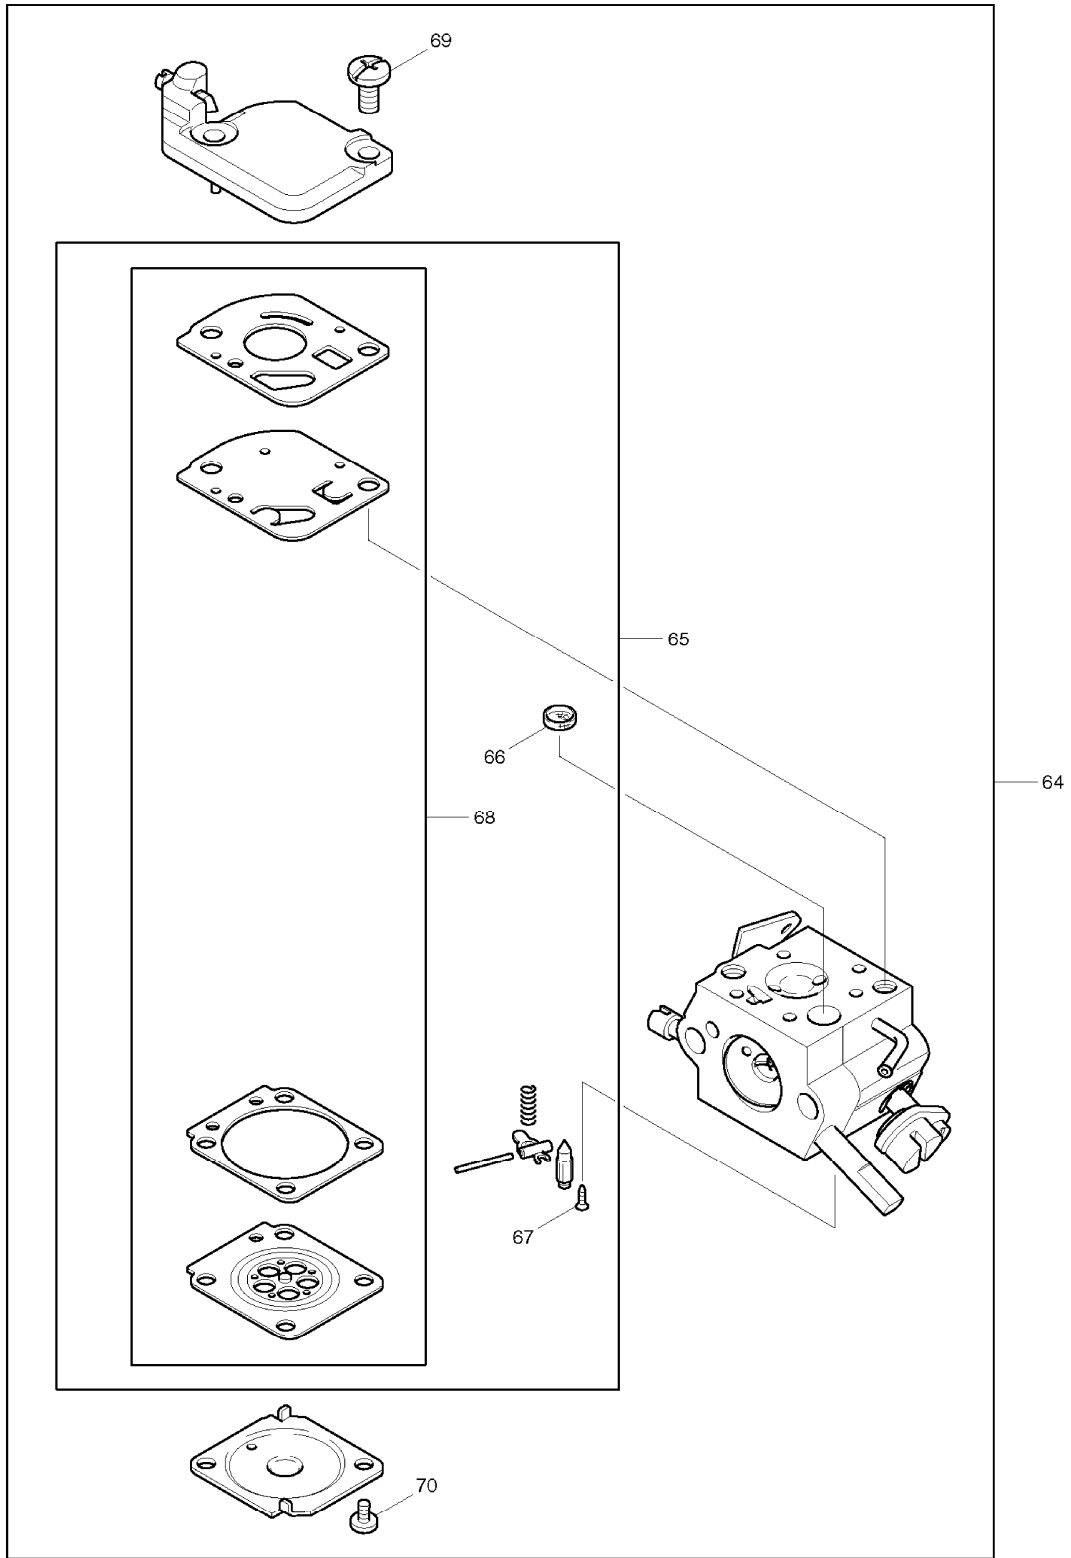

SPARE PARTS LIST

PAGE 3

MODEL NO. DBC300

ITEM	PART NO.	DESCRIPTION	QTY	NOTE
109	963604306	Tömítés	1	
110	387224011	Felfogó tárcsa, új	1	
111	387224020	#Szorító tárcsa	1	
112	387228040	Biztosító anya	1	
113	387228020	Távtartó gyuru DBC300/340	1	
114	387224050	Tekercsvédo	1	
115	908005095	TORX hengeresfeju csavar M5x9	3	

SERVICE DRAWING

MODEL NO. DBC300

SERVICE DRAWING

MODEL NO. DBC300

SERVICE DRAWING

MODEL NO. DBC300

SERVICE DRAWING

MODEL NO. DBC300

SERVICE DRAWING

MODEL NO. DBC300