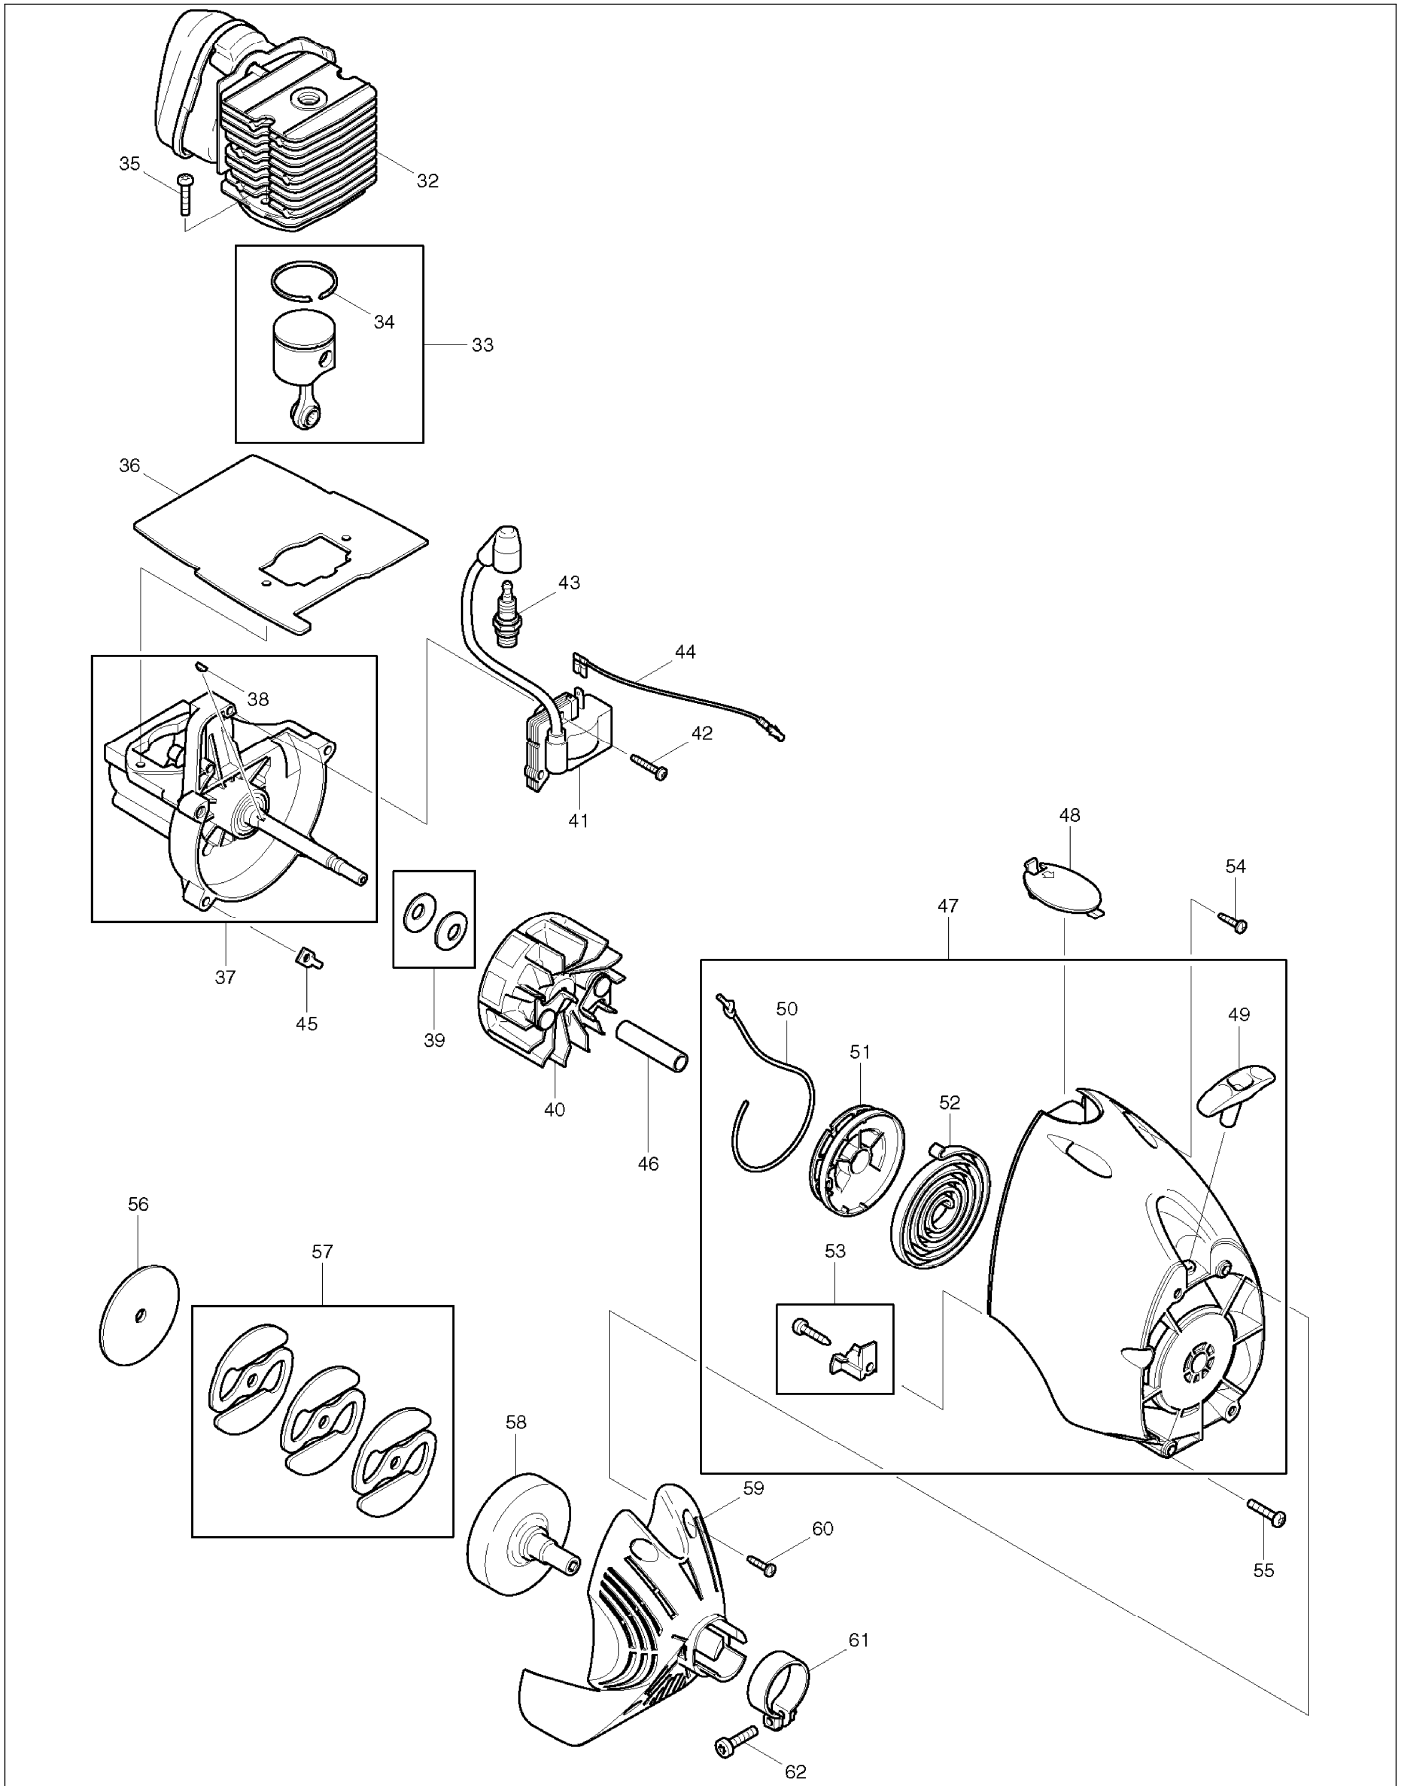

SERVICE DRAWING

MODEL NO. DBC300