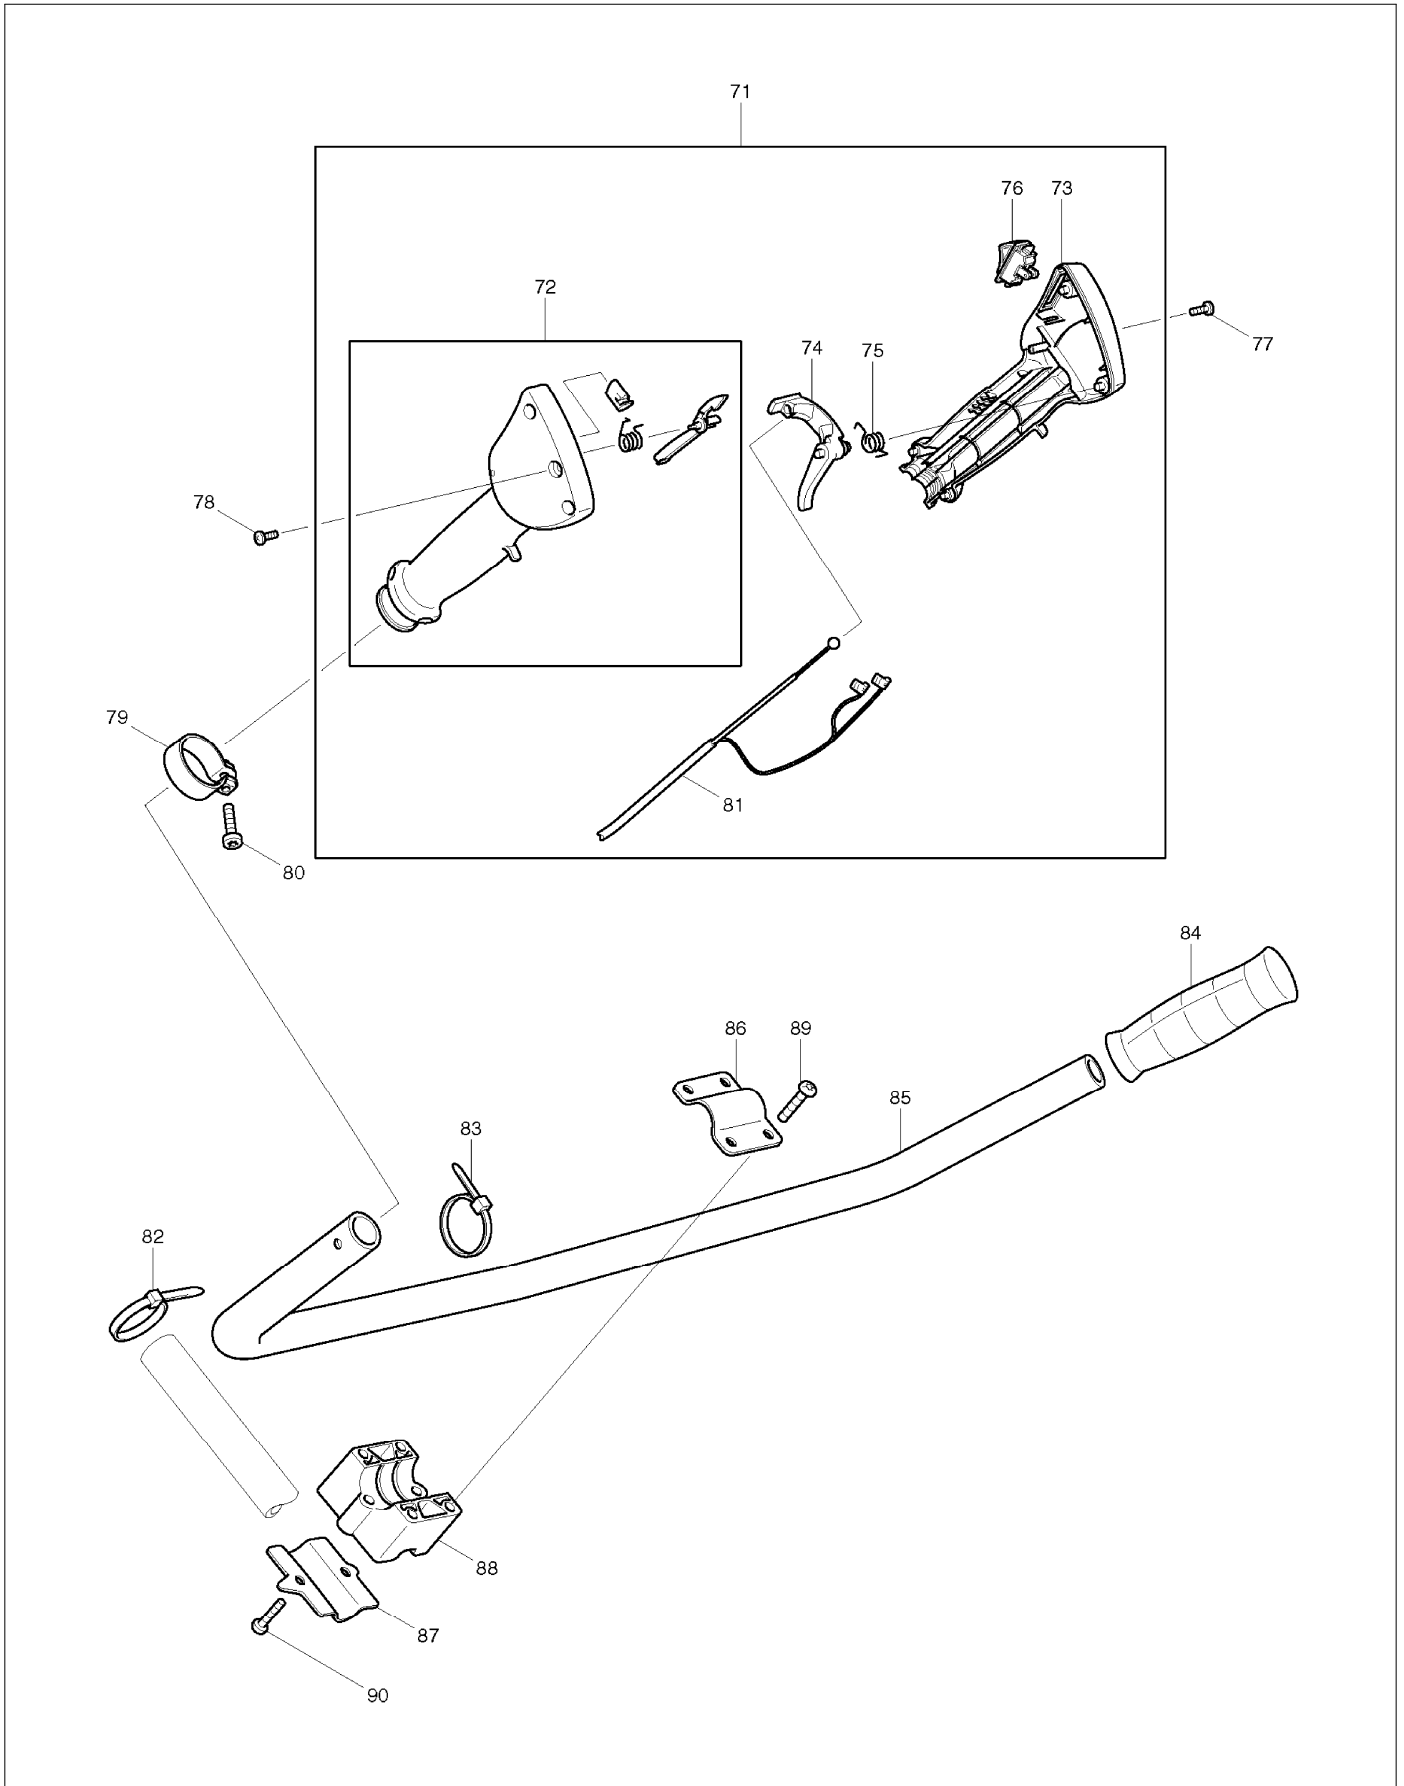

SPARE PARTS LIST

PAGE 3

MODEL NO. DBC300

ITEM	PART NO.	DESCRIPTION	QTY	NOTE
109	963604306	Tömítés	1	
110	387224011	Felfogó tárcsa, új	1	
111	387224020	#Szorító tárcsa	1	
112	387228040	Biztosító anya	1	
113	387228020	Távtartó gyuru DBC300/340	1	
114	387224050	Tekercsvédo	1	
115	908005095	TORX hengeresfeju csavar M5x9	3	

SERVICE DRAWING

MODEL NO. DBC300

SERVICE DRAWING

MODEL NO. DBC300

SERVICE DRAWING

MODEL NO. DBC300

SERVICE DRAWING

MODEL NO. DBC300

SERVICE DRAWING

MODEL NO. DBC300