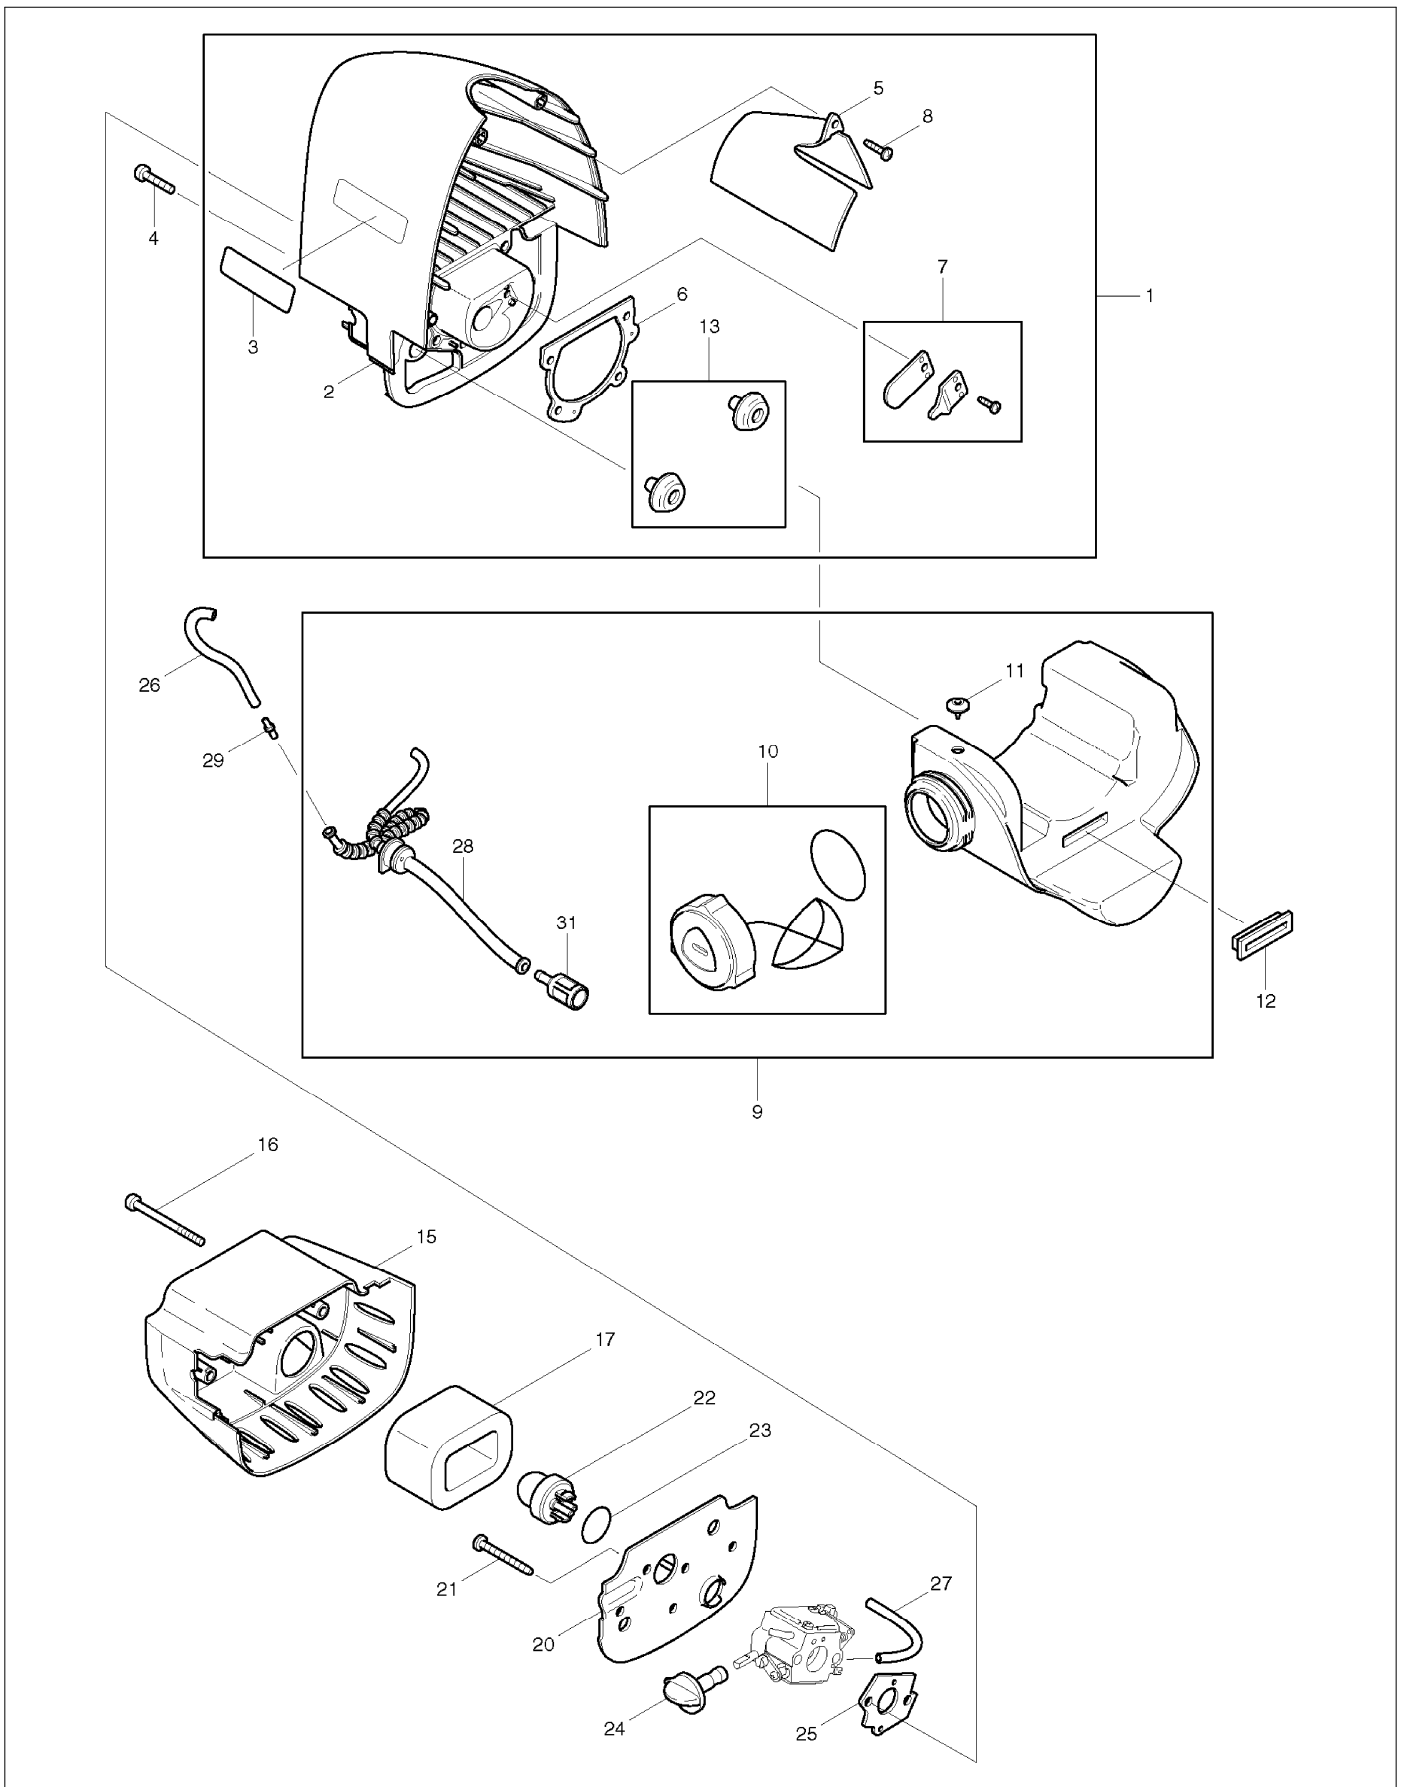

SPARE PARTS LIST

PAGE 3

MODEL NO. DBC300

ITEM	PART NO.	DESCRIPTION	QTY	NOTE
109	963604306	Tömítés	1	
110	387224011	Felfogó tárcsa, új	1	
111	387224020	#Szorító tárcsa	1	
112	387228040	Biztosító anya	1	
113	387228020	Távtartó gyuru DBC300/340	1	
114	387224050	Tekercsvédo	1	
115	908005095	TORX hengeresfeju csavar M5x9	3	

SERVICE DRAWING

MODEL NO. DBC300