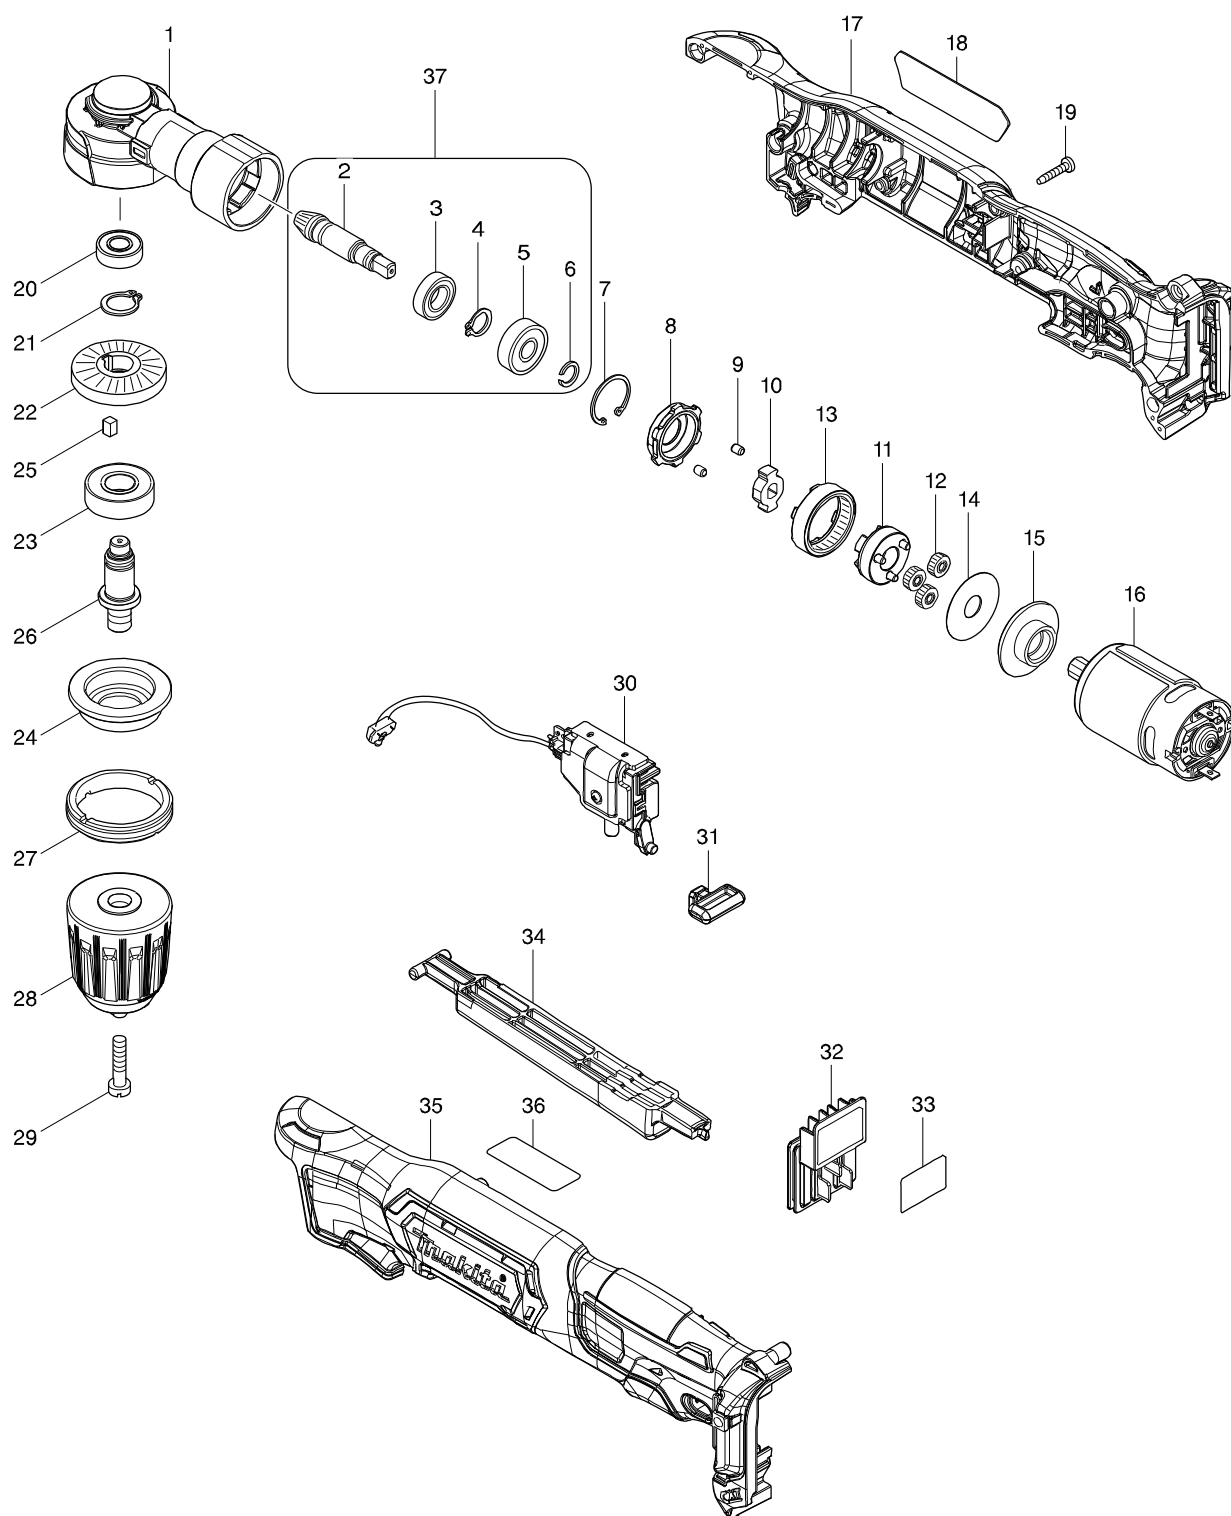

# Modellszám DA333D 10MM CORDLESS ANGLE DRILL

Tétel	Cikkszám	Megnevezés	Átala	Menny.	N/O	Opc 1	Opc 2	Megjegyzés
001	319635-9	GEAR HOUSING		1				
002	221570-8	SPIRAL BEVEL GEAR 6		1				
003	210171-7	BALL BEARING 6800ZZ		1				
004	961006-2	SEEGER-GYŰRŰ S-10 961006-2		1				
005	210029-0	GOLYÓSCSAPÁGY		1				
006	961034-7	TÁVTARTÓ GYŰRŰ		1				
007	962102-9	RETAINING RING R-22		1				
008	310831-2	LOCK RING		1				
009	256372-3	PIN 3.5		2				
010	310832-0	LOCK CAM		1				
011	144702-9	CARRIER COMPLETE		1				
012	221572-4	SPUR GEAR 17		3				
013	221569-3	INTERNAL GEAR 48		1				
014	253396-0	FLAT WASHER 10		1				
015	457972-4	MOTOR BRACKET		1				
016	629291-0	DC MOTOR		1				
017	183H38-9	HOUSING SET		1				
C10	252126-6	HEX. LOCKING NUT M4-7		2				
D10		INC. 35						
018	853T75-6	DA333D NAME PLATE		1				
019	266130-9	ÖNMETSZŐ CSAVAR M3X16*		9				
020	211166-3	BALL BEARING 698DDW		1				
021	961052-5	SEEGER-GYŰRŰ S-12 961052-5		1				
022	227603-7	SPIRAL BEVEL GEAR 31		1				
023	210163-6	BALL BEARING 6001DDW		1				
024	317633-7	BEARING BOX		1				
025	254201-4	KULCS		1				
026	327015-5	SPINDLE		1				
027	285842-5	CSAPÁGYFEDÉL /DA3010F		1				
028	763228-8	KEYLESS DRILL CHUCK 10		1				
029	251451-2	TRAPÉZFEJŰ CSAVAR M5X22 DA390D		1				
030	651097-8	SWITCH C3HW-3A-PLF5MS-W		1				
031	450126-2	FR CHANGE LEVER		1				
032	644813-5	TERMINAL		1				
033	853T79-8	DA333D SERIAL NO. LABEL		1				
034	457973-2	SWITCH LEVER		1				
035	183H38-9	HOUSING SET		1				
C10	252126-6	HEX. LOCKING NUT M4-7		2				
D10		INC. 17						
037	135922-6	GEAR ASSEMBLY		1	*			
D10		INC. 2-6			*			
037-1	135922-6	GEAR ASSEMBLY	O	1				
D10		INC. 2-6,38						
038	253310-6	THIN WASHER 10		1				
A01	784244-7	+ BIT 2-50		1				
A02	346909-5	HOOK		1				
A03	251314-2	CSAVAR M4X12 LS0810/2012		1				
A04B	***DC10SA	DC10SA BATTERY CHARGER		1				