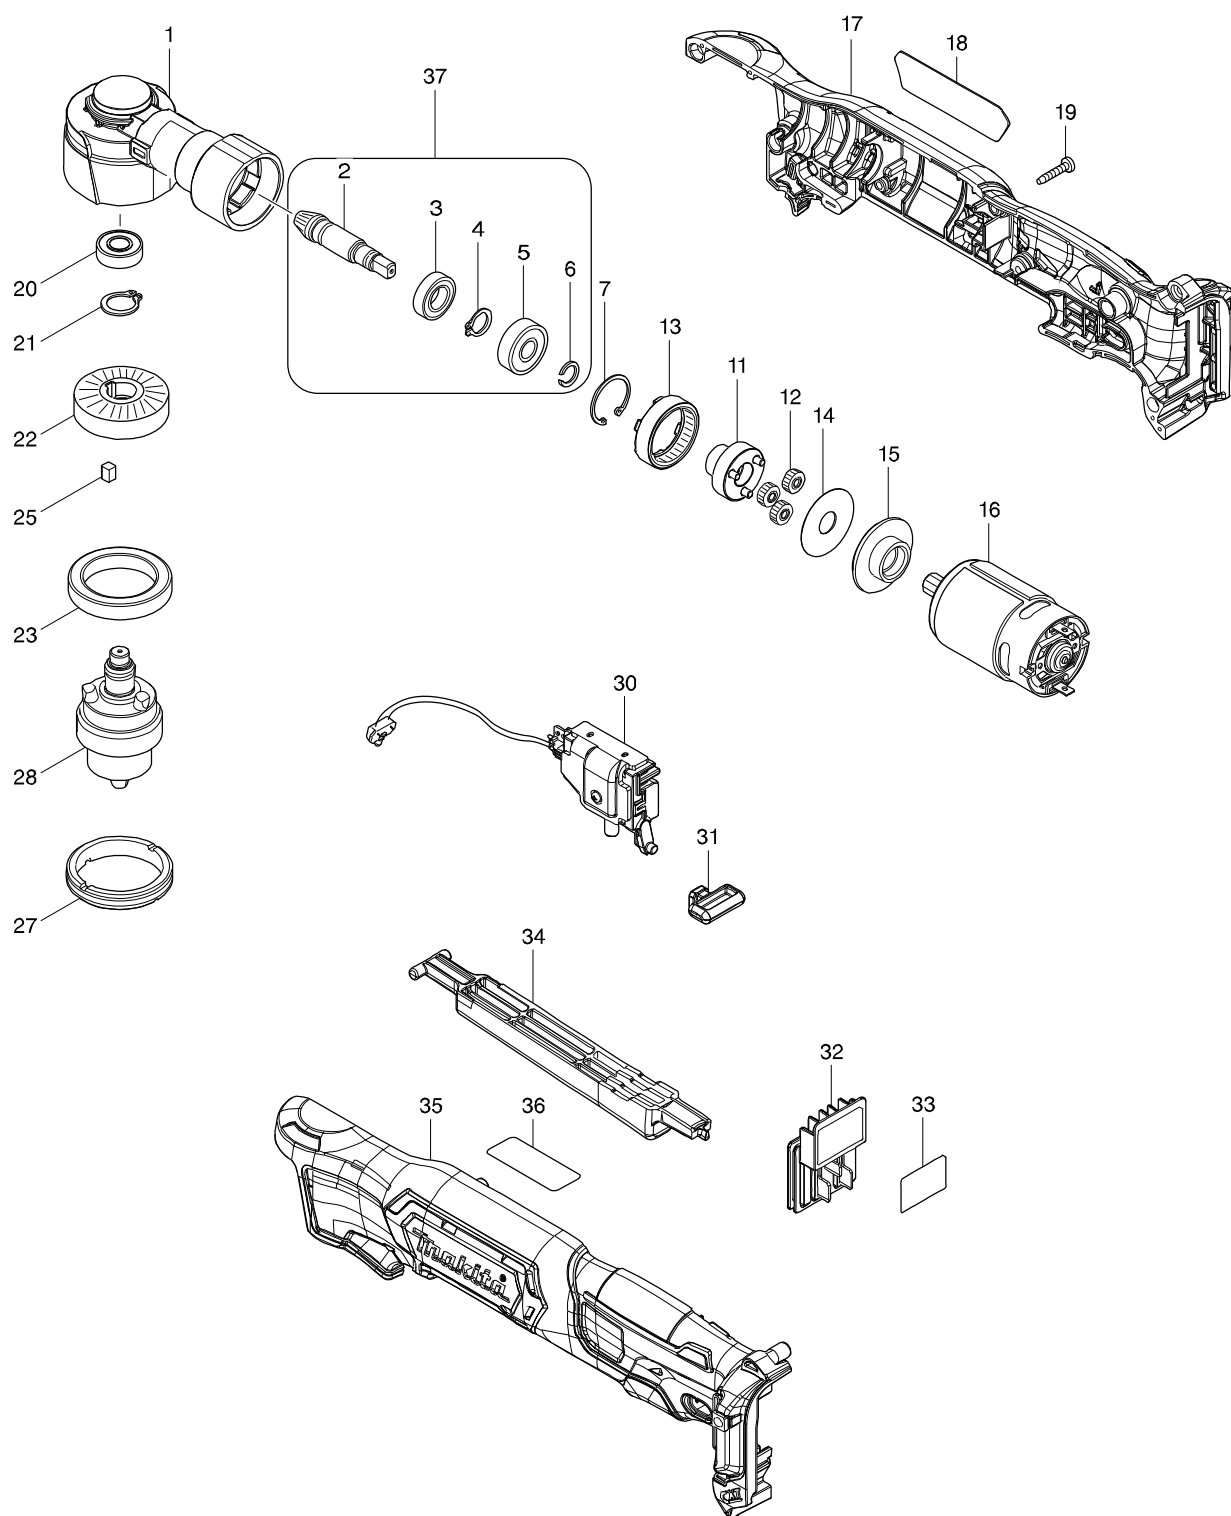

Modellszám DA332D 10MM CORDLESS ANGLE DRILL

Tétel	Cikkszám	Megnevezés	Átala	Menny.	N/O	Opc 1	Opc 2	Megjegyzés
001	319634-1	GEAR HOUSING		1				
002	221570-8	SPIRAL BEVEL GEAR 6		1	*			
002-1	226195-3	SPIRAL BEVEL GEAR 6	S	1				
003	210171-7	BALL BEARING 6800ZZ		1				
004	961006-2	SEEGER-GYŰRŰ S-10 961006-2		1				
005	210029-0	GOLYÓSCSAPÁGY		1				
006	961034-7	TÁVTARTÓ GYŰRŰ		1				
007	962102-9	RETAINING RING R-22		1				
011	144701-1	CARRIER COMPLETE		1				
012	221572-4	SPUR GEAR 17		3				
013	221569-3	INTERNAL GEAR 48		1				
014	253396-0	FLAT WASHER 10		1				
015	457972-4	MOTOR BRACKET		1				
016	629291-0	DC MOTOR		1				
017	183H38-9	HOUSING SET		1				
C10	252126-6	HEX. LOCKING NUT M4-7		2				
D10		INC. 35						
018	853T57-8	DA332D NAME PLATE		1				
019	266130-9	ÖNMETSZŐ CSAVAR M3X16*		9				
020	211166-3	BALL BEARING 698DDW		1				
021	961052-5	SEEGER-GYŰRŰ S-12 961052-5		1				
022	227601-1	SPIRAL BEVEL GEAR 31		1				
023	211423-9	CSAPÁGY		1				
025	254201-4	KULCS		1				
027	285842-5	CSAPÁGYFEDÉL /DA3010F		1				
028	763245-8	DRILL CHUCK S10		1				
030	651097-8	SWITCH C3HW-3A-PLF5MS-W		1				
031	450126-2	FR CHANGE LEVER		1				
032	644813-5	TERMINAL		1				
033	853T61-7	DA332D SERIAL NO. LABEL		1				
034	457973-2	SWITCH LEVER		1				
035	183H38-9	HOUSING SET		1				
C10	252126-6	HEX. LOCKING NUT M4-7		2				
D10		INC. 17						
037	135922-6	GEAR ASSEMBLY		1	*			
D10		INC. 2-6			*			
037-1	135922-6	GEAR ASSEMBLY	O	1	*			
D10		INC. 2-6,38			*			
037-2	135977-1		O	1				
D10		INC. 2-6						
038	253310-6	ALÁTÉT 10 5600RDW/9901		1	*			
A01	784244-7	+ BIT 2-50		1				
A02	346909-5	HOOK		1				
A03	251314-2	CSAVAR M4X12 LS0810/2012		2				
A04	763450-7	CHUCK KEY S10		1				
A05	457974-0	KEY HOLDER		1				
A06B	***DC10SA	DC10SA BATTERY CHARGER		1				
A07B	197394-3	BATTERY BL1020B SET		2				