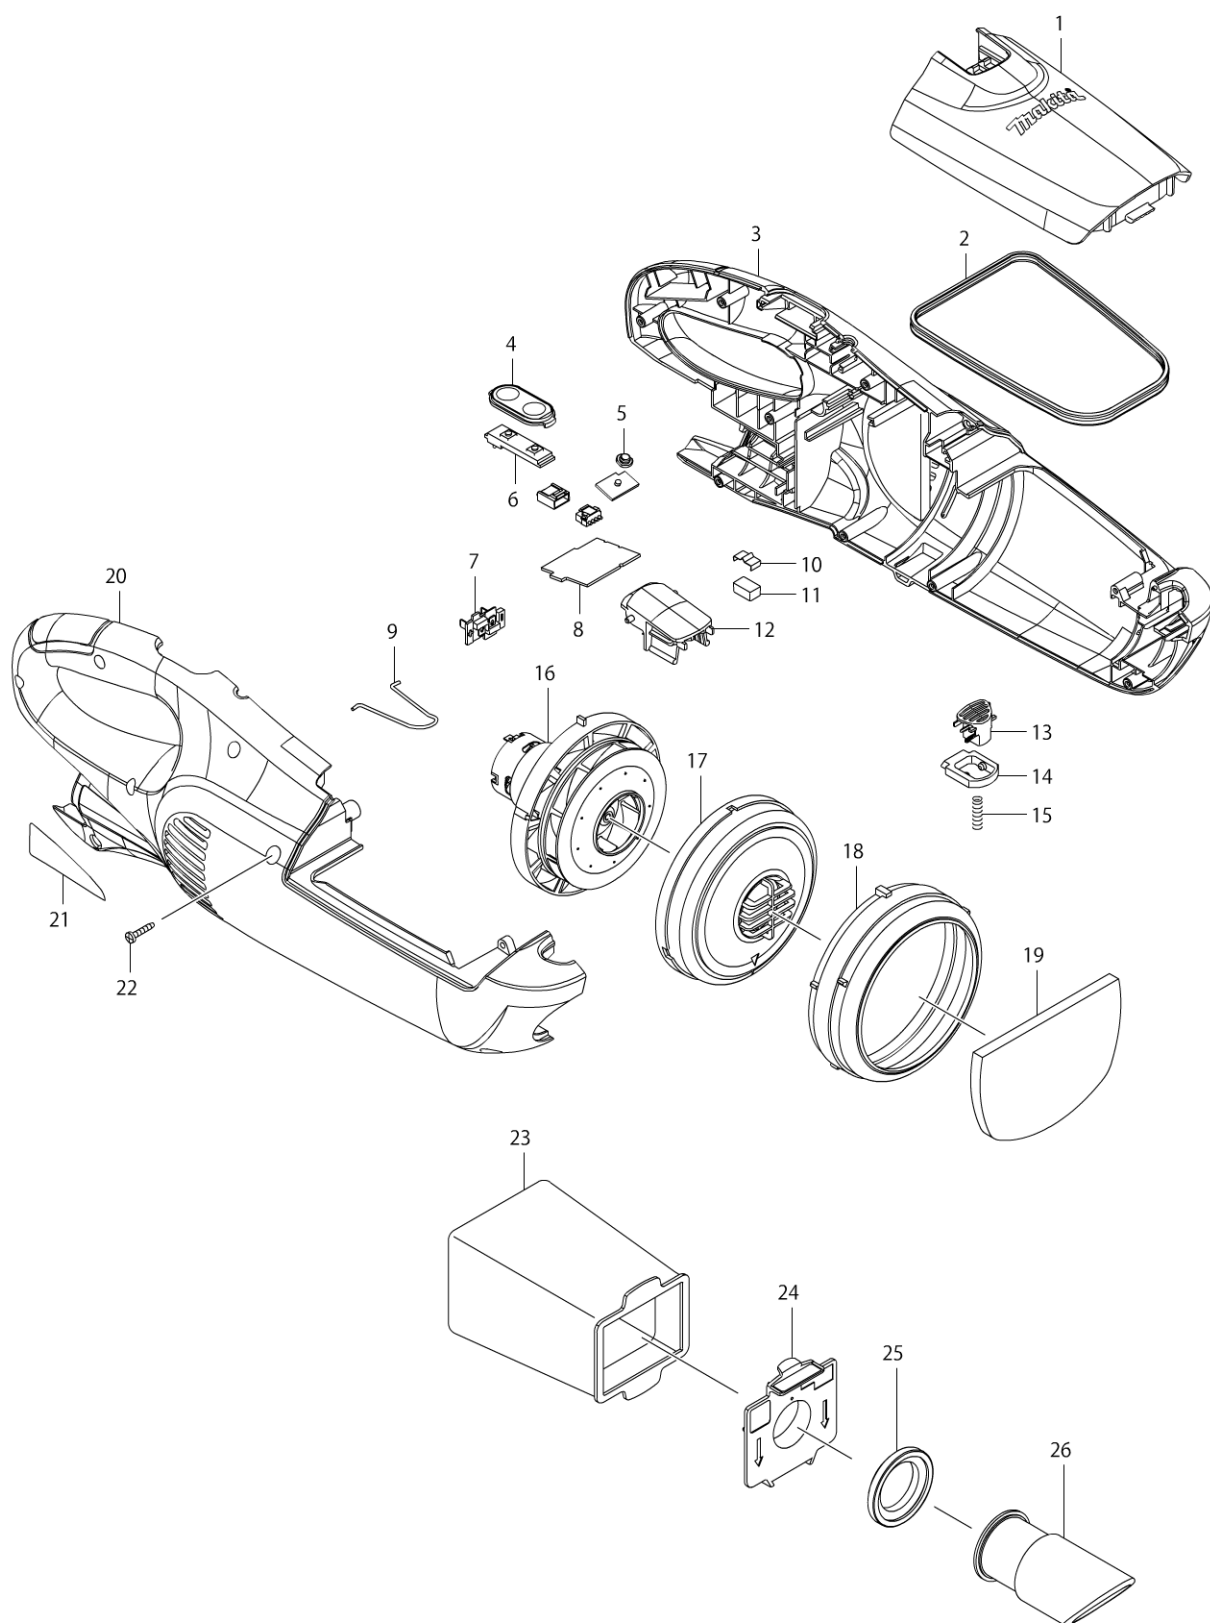

Modellszám CL102D CORDLESS CLEANER

Modellszám CL102D CORDLESS CLEANER

Oldal 1 / 3

Tétel	Cikkszám	Megnevezés	Átala	Menny.	N/O	Opc 1	Opc 2	Megjegyzés
001A	452360-0	FRONT COVER		1				
001B	452360-0	FRONT COVER		1				
001C	452361-8	FRONT COVER		1				
001D	452361-8	FRONT COVER		1				
002	424093-7	SEAL		1				
C10	452359-5	SPONGE SHEET 40-70		2				
D10		INC. 20						
003A	187000-8	HOUSING SET		1				
003B	187000-8	HOUSING SET		1				
003C	188997-4	HOUSING SET		1				
003D	188997-4	HOUSING SET		1				
004	140463-9	SWITCH PLATE COMPLETE		1				
C10	816528-6	SWITCH LABEL		1				
005	450522-4	LENS		1				
006	631973-2	SWITCH UNIT		1				
007	643817-4	TERMINAL		1				
008	539194-9	CONTROLLER ASS'Y		1	*			
C10	688164-6	LINE FILTER		1	*			
C20	654069-2	Dugaszolóaljzat 654069-2		2	*			
008-1	638864-8	CONTROLLER UNIT	O	1				
C10	688164-6	LINE FILTER		1				
C20	654069-2	Dugaszolóaljzat 654069-2		2				
009	324885-3	HANGER		1				
010	232264-0	LEAF SPRING		1				
011	424367-6	RUBBER		1				
C10	233580-3	TORSION SPRING 4		1	*			
C20	268271-7	PIN 3		1	*			
012A	140719-0	FRONT COVER JOINT COMPLETE		1	*			
012B	140719-0	FRONT COVER JOINT COMPLETE		1	*			
012C	140720-5	FRONT COVER JOINT COMPLETE		1	*			
012D	140720-5	FRONT COVER JOINT COMPLETE		1	*			
012-1A	452364-2	FRONT COVER JOINT	S	1				
012-1B	452364-2	FRONT COVER JOINT	S	1				
012-1C	452365-0	FRONT COVER JOINT	S	1				
012-1D	452365-0	FRONT COVER JOINT	S	1				
013A	452362-6	BUTTON		1				
013B	452362-6	BUTTON		1				
013C	452363-4	BUTTON		1				
013D	452363-4	BUTTON		1				
014	452352-9	STOPPER		1				
015	234205-2	COMPRESSION SPRING 4		1	*			
015-1	233344-5	COMPRESSION SPRING 4	<	1				
016	125862-6	MOTOR ASSEMBLY		1				
C10	240102-2	Ventilátorkerék 82 4073L		1				
C20	265199-0	+ PAN HEAD SCREW M3X8		2				
C30	452455-9	BASE		1				
017	416030-5	Ventilátorház 4073L		1				
018	424320-2	Gumi gyűrű 4073L		1				