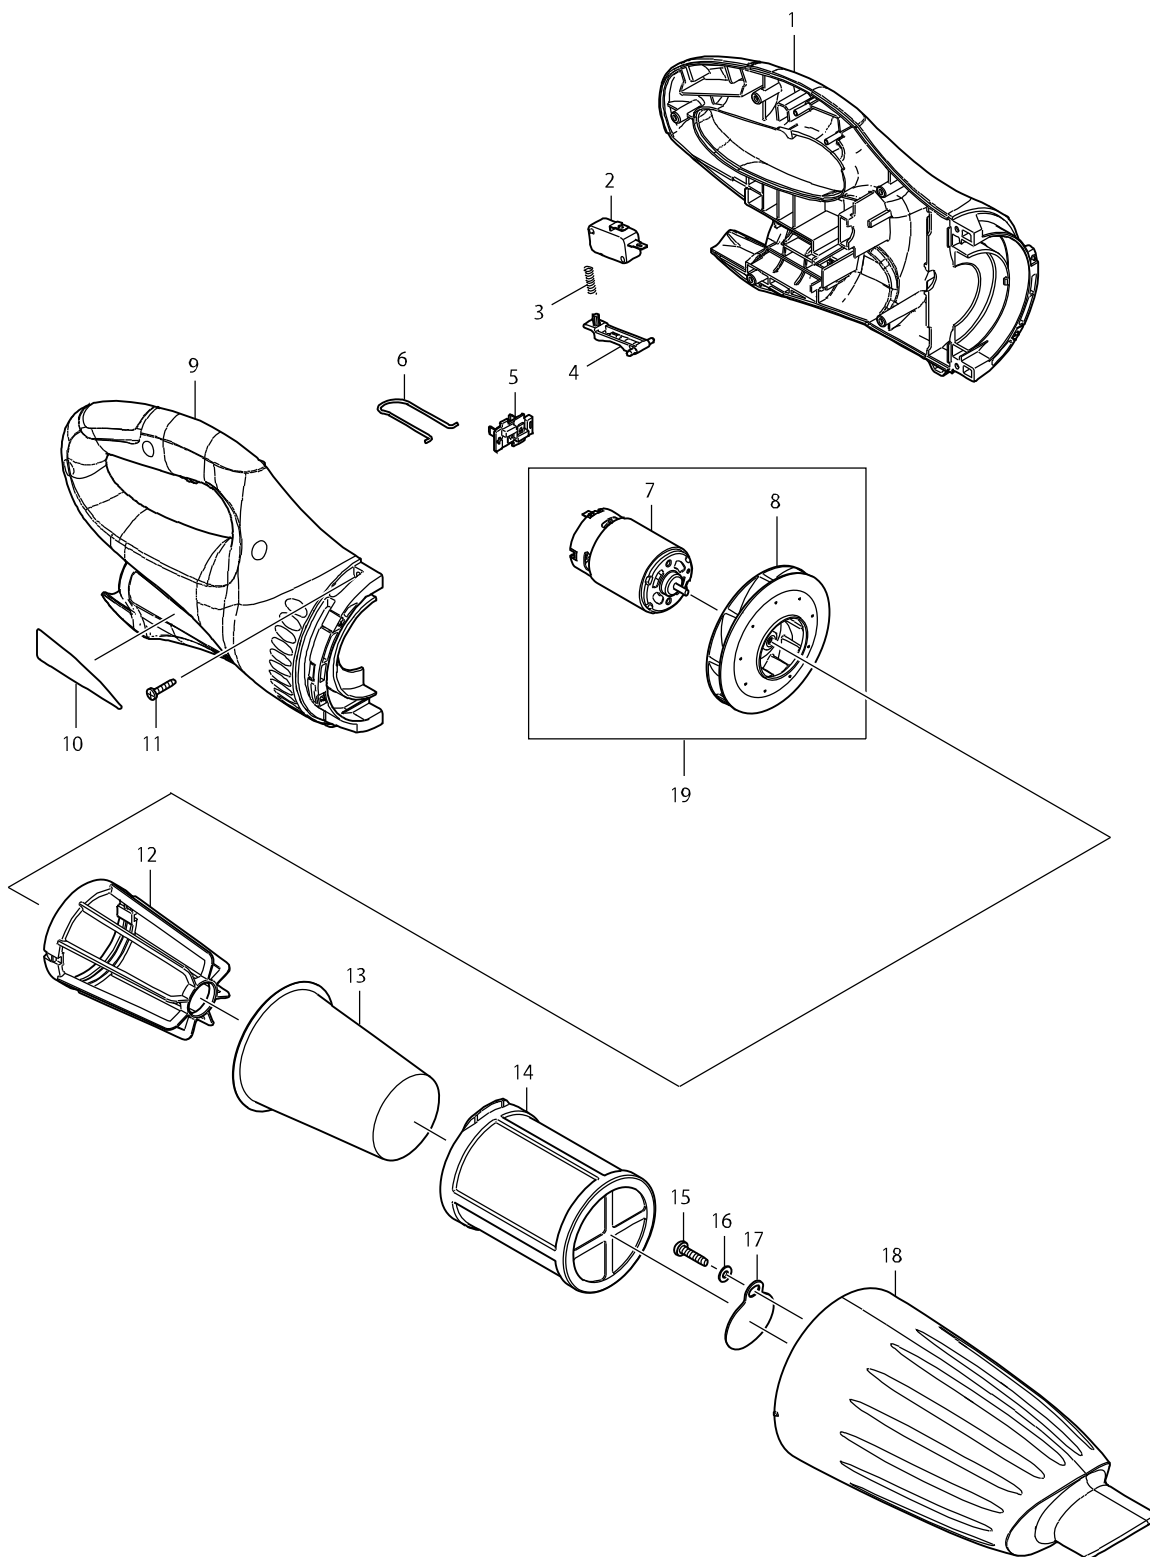

Modellszám CL100D CORDLESS CLEANER

Modellszám CL100D CORDLESS CLEANER

Oldal / 2

Tétel	Cikkszár	Megnevezés	Áta	Menn	N/C	Opc 1	Opc 2	Megjegyzés
D10		INC. 9			*			
001A	188688-7	HOUSING SET		1	*			
001B	188731-2	HOUSING SET		1	*			
D10		INC. 9						
001-1A	188977-0	HOUSING SET	<	1				
001-1B	188976-2	HOUSING SET	<	1				
002	651944-3	SWITCH DMC-1115-13		1				
003	231473-8	Nyomórugó 4 4604DW		1				
004	451210-6	SWITCH LEVER		1				
005	643817-4	TERMINAL		1				
006	324885-3	HANGER		1				
007	629865-7	DC MOTOR		1				
008	240102-2	Ventilátorkerék 82 4073L		1				
D10		INC. 1			*			
009A	188688-7	HOUSING SET		1	*			
009B	188731-2	HOUSING SET		1	*			
D10		INC. 1						
009-1A	188977-0	HOUSING SET	<	1				
009-1B	188976-2	HOUSING SET	<	1				
010	866700-0	CL100D NAME PLATE		1				
011	266429-2	Csavar 3x16		7				
012	410237-5	Porzsák-merevítő 4071D		1				
013	443060-3	Porzsák (szövet) 4071D		1				
014	451208-3	Szűrő CL100D		1				
015	265995-6	Önmetsző csavar M4x18*		1				
016	941051-3	Lapos Alátét 4 941051-3		1				
017	424208-6	VALVE		1				
018A	451207-5	CAPSULE		1				
018B	451465-3	CAPSULE		1				
019	135405-6	MOTOR ASSEMBLY		1				
D10		INC. 7,8						
C30	424096-1	WIPER		1	*			
A01A	122861-9	NOZZLE ASS'Y		1	*			
C10	268208-4	PIN 3		4	*			
C20	424095-3	ROLLER		4	*			
A01B	122859-6	NOZZLE ASS'Y		1	*			
C10	424095-3	ROLLER		4	*			
C20	268208-4	PIN 3		4	*			
C30	424096-1	WIPER		1	*			
A01-1A	122861-9	NOZZLE ASS'Y	O	1	*			
C10	268208-4	PIN 3		4	*			
C21	451410-8	ROLLER		4	*			
A01-1B	122859-6	NOZZLE ASS'Y	O	1	*			
C11	451410-8	ROLLER		4	*			
C20	268208-4	PIN 3		4	*			
C30	424096-1	WIPER		1				
A01-2A	123485-4	NOZZLE ASSEMBLY	<	1				
C10	268208-4	PIN 3		4				