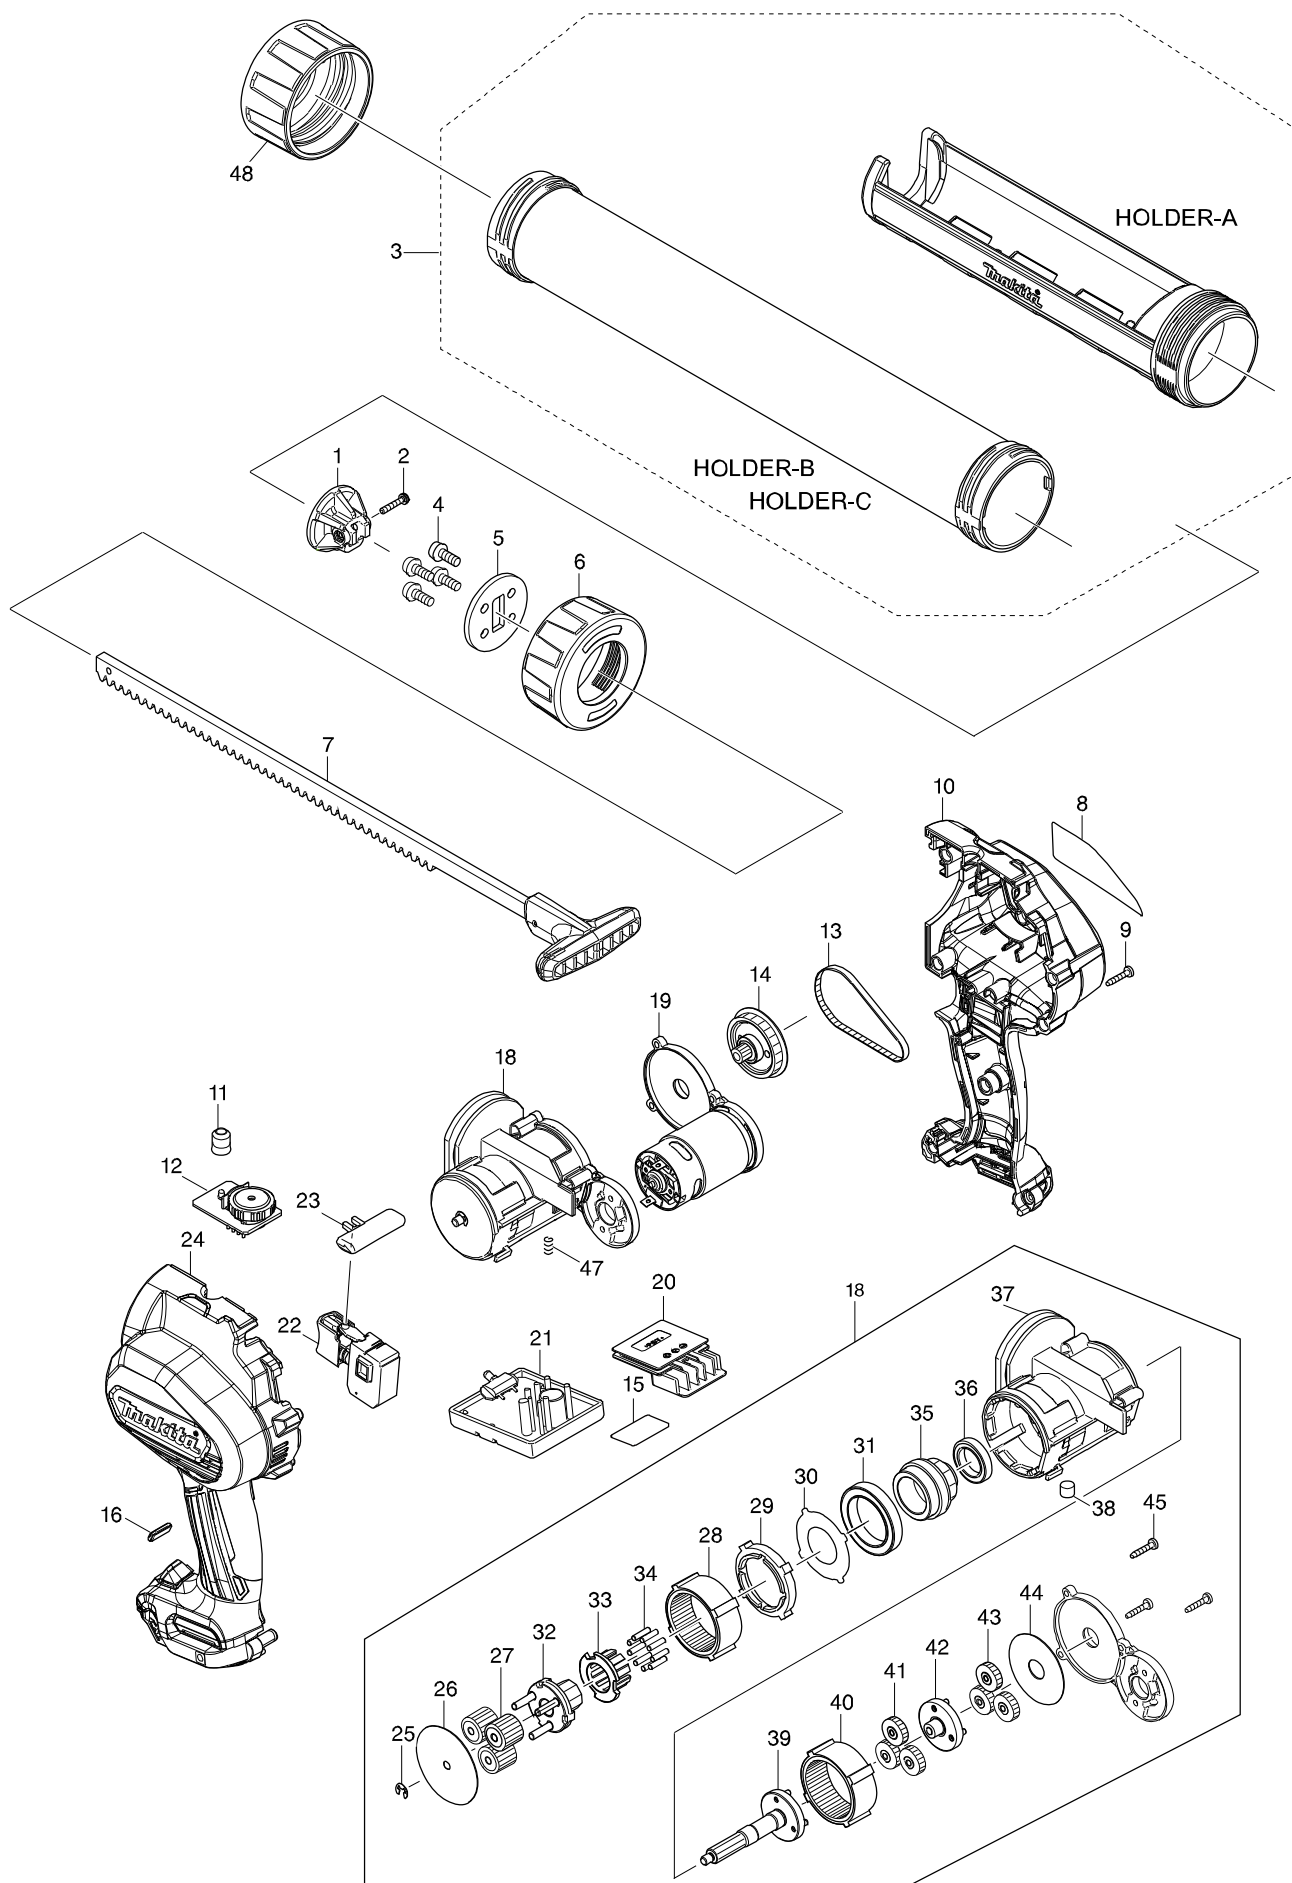

Modellszám CG100D CORDLESS CAULKING GUN

Tétel	Cikkszám	Megnevezés	Átala	Menny.	N/O	Opc 1	Opc 2	Megjegyzés
001	142071-2	PISTON A COMPLETE		1				
002	266827-0	PAN HEAD SCREW M3X18 WITH WR		1				
003	454275-7	HOLDER A		1				
004	265074-0	PAN HEAD SCREW M5X16		4				
005	346649-5	PLATE		1				
006	454223-6	HOLDER JOINT A		1				
007	142041-1	RACK 42 COMPLETE		1				
008	853S37-8	CG100D NAME PLATE		1				
009	266429-2	CSAVAR 3X16		9				
010	183H54-1	HOUSING SET		1				
C10	252126-6	HEX. LOCKING NUT M4-7		2				
D10		INC. 24						
011	418821-0	LENS		1				
012	620180-2	SUB CONTROLLER		1				
013	225097-0	SYNCHRO BELT 4-176		1				
014	142038-0	SPUR GEAR 9A COMPLETE		1				
015	853S38-6	CG100D SERIAL NO. LABEL		1				
016	454230-9	LENS		1				
018	126253-4	GEAR ASSEMBLY		1				
D10		INC. 25-45						
019	144848-1	MOTOR COMPLETE		1				
020	644813-5	TERMINAL		1				
021	632K96-5	CONTROLLER UNIT		1				
C10	620762-0	LED CIRCUIT		1				
C20	688172-7	LINE FILTER		1				
022	650632-9	SWITCH		1				
023	451162-1	LOCK LEVER		1				
024	183H54-1	HOUSING SET		1				
C10	252126-6	HEX. LOCKING NUT M4-7		2				
D10		INC. 10						
025	961011-9	ZÁRÓGYŰRŰ E-4 9611011-9		1				
026	267465-1	FLAT WASHER 5		1				
027	227311-0	SPUR GEAR 19B		3				
028	227309-7	INTERNAL GEAR 48		1				
029	144375-8	SPACER COMPLETE		1				
030	346721-3	PLATE 23		1				
031	211294-4	GOLYÓSCSAPÁGY HR26..		1				
032	141860-2	CARRIER A COMPLETE		1				
033	313253-5	CARRIER B		1				
034	256255-7	PIN 3		9				
035	227312-8	SPUR GEAR 10		1				
036	211482-3	BALL BEARING 6803LLU		1				
037	454219-7	GEAR HOUSING		1				
038	313257-7	MAGNET		1				
039	141859-7	SPUR GEAR 9C COMPLETE		1				
040	227309-7	INTERNAL GEAR 48		1				
041	227310-2	SPUR GEAR 19A		3				
042	141858-9	SPUR GEAR 9B COMPLETE		1				