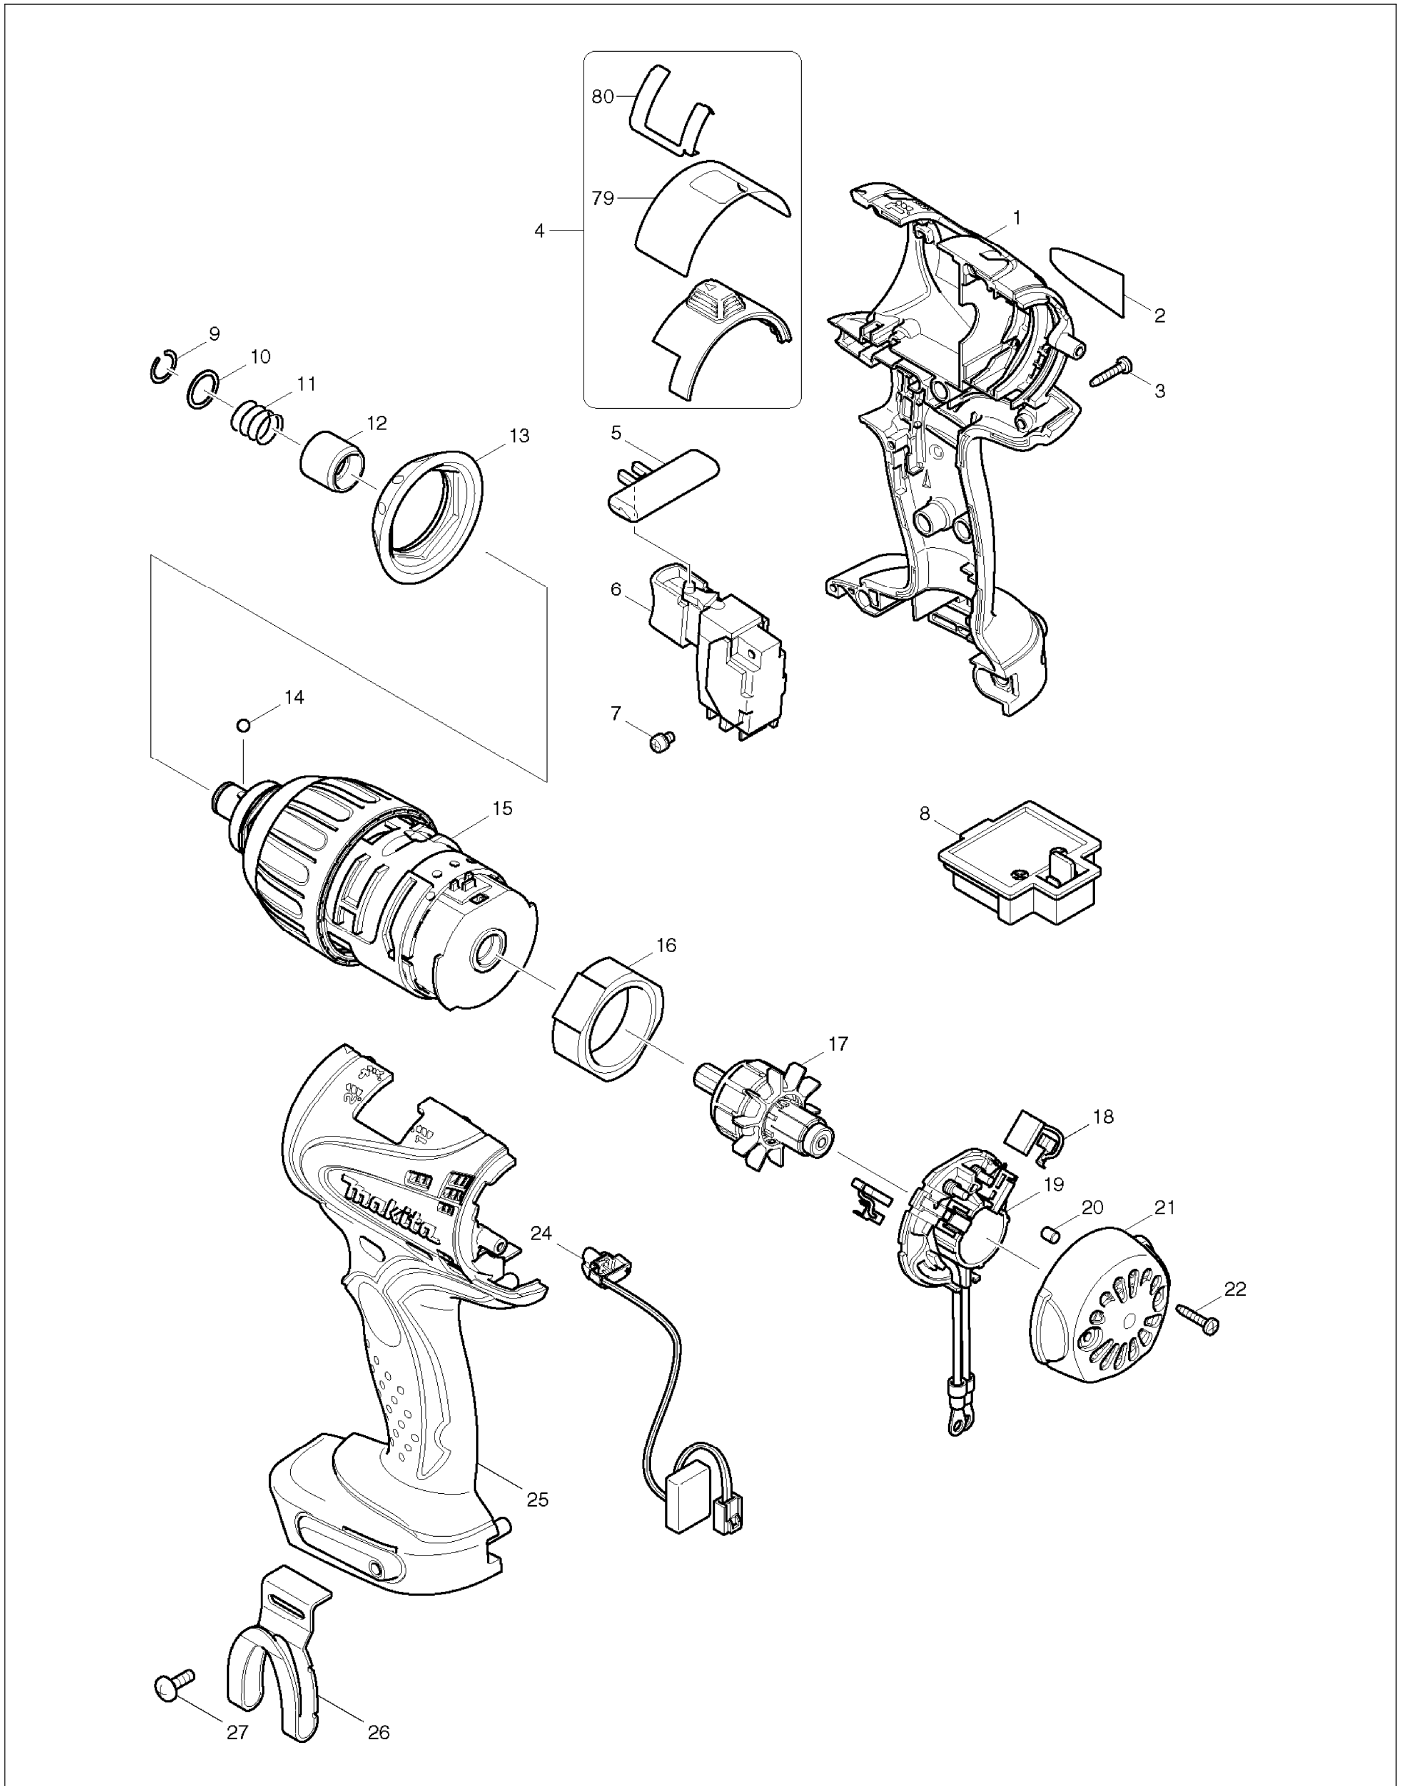

SPARE PARTS LIST

PAGE 2

MODEL NO. BTP140

ITEM	PART NO.	DESCRIPTION	QTY	NOTE
059	216001-0	Acélgolyó 3,5 216001-0*	23	
060	267175-0	Lapos Alátét 24 6914DWA	1	
061	234080-6	COMPRESSION SPRING 24 BTP130	1	
062	267766-7	Alkatrész /6935FD	1	
063	216011-7	Acélgolyó 5,6 216011-7	2	
064	154856-4	SPINDLE COMPLETE	1	
065	233462-9	Nyomórugó BTP140	1	
066	223163-7	CLUTCH CAM	1	
067	211375-4	Golyócsapágy 6805LLB 6221/22D	1	
068	227162-1	INTERNAL GEAR 50	1	
069	324656-8	CLUTCH CHANGE LEVER	1	
070	227159-0	SPUR GEAR 22	3	
071	158553-4	SPUR GEAR 7-38 COMPLETE	1	
072	227160-5	Homlokfogaskerék BTP	6	
073	267317-6	FLAT WASHER 25	1	
076	158106-9	SPEED CHANGE RING COMPLETE	1	
077	267799-2	WASHER 10	1	
078	419371-8	MOTOR BRACKET	1	
079	345689-0	Váltókapcsoló lemez BTP	1	
080	345690-5	Váltókapcsoló lemez BTP	1	
081	267337-0	WASHER 40	1	
A01	824753-5	Plastic Carrying Case	1	
A02	***DC18SC	DC18SC CHARGER	1	
A03	194204-5	BATTERY BL1830 SET	2	
A04	804449-4	Model no. label BTP140SFE	1	
A05	804450-9	Plastic case Label BTP140SFE	1	
A06	D-23759	Drill Bit Assortment 5 pcs.	1	
A07	450128-8	BATTERY COVER	1	

SERVICE DRAWING

MODEL NO. BTP140