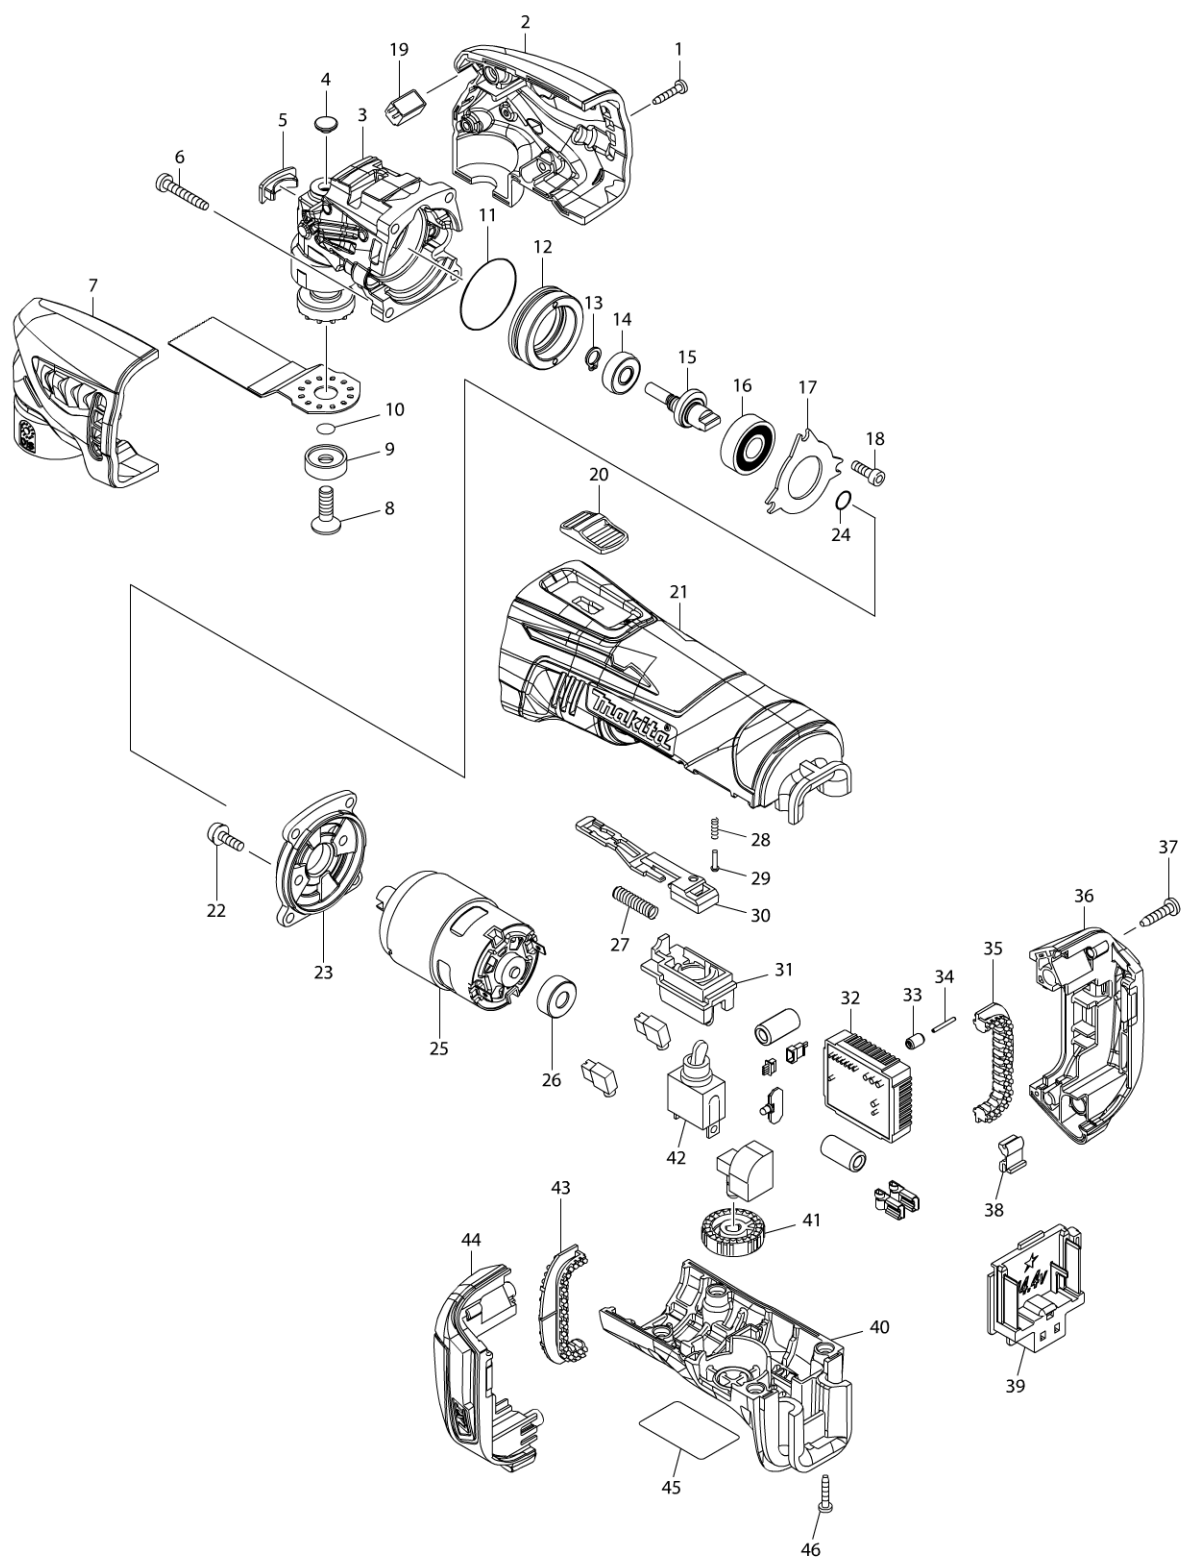

# Modellszám BTM40 CORDLESS MULTI TOOL

Oldal 1 / 4

Tétel	Cikkszám	Megnevezés	Átala	Menny.	N/O	Opc 1	Opc 2	Megjegyzés
001	266429-2	Csavar 3x16		4				
002	187346-2	HEAD COVER SET		1				
D10		INC. 7						
003A	141581-6	Hajtóműház BTM50Z		1	*			
003-1A	142076-2	Hajtóműház BTM50	<	1	*			
003-1B	142076-2	Hajtóműház BTM50		1	*			
003-1C	142076-2	Hajtóműház BTM50		1	*			
003-1D	142076-2	Hajtóműház BTM50		1	*			
003-2	142400-9	CRANK HOUSING COMPLETE	<	1				
004	424511-5	CRANK HOUSING CAP B		1				
005	424510-7	CRANK HOUSING CAP A		1				
006	266374-1	Csavar 4x25		4				
007	187346-2	HEAD COVER SET		1				
D10		INC. 2						
008	266783-4	Rögzítő csavar BTM50		1				
009	224455-7	Központosító alátét BTM50		1				
010	213021-5	O-gyűrű 5 LS080/0810/LS1013		1				
011	213479-8	O-gyűrű 33 HM1100C/HM1140C		1				
012	326187-3	BEARING BOX		1				
013	961003-8	Seeger-gyűrű S-7 961003-8		1				
014	211392-4	SPHERE BEARING 706		1				
015	326186-5	CRANK SHAFT		1				
016	210059-1	Golyóscsapágy 6000DDW HR4000C		1				
017	285856-4	BEARING RETAINER		1				
018	922117-8	Imbuszcsavar M4x12 922117-8		3				
019	620146-2	LED CIRCUIT		1				
020	453761-5	SWITCH KNOB		1				
021	453755-0	MOTOR HOUSING		1				
022	911516-9	Csavar		2				
023	453762-3	HOUSING COVER		1				
024	213030-4	O-gyűrű		1				
025	629954-8	DC MOTOR		1				
026	424520-4	CAP		1				
027	234263-8	COMPRESSION SPRING 5		1				
028	233002-3	Nyomórugó 3 T1022DW/9227CB*		1				
029	255058-6	Csapszegecs 2 9227CB*		1				
030	453757-6	SWITCH LEVER		1				
031	453760-7	SWITCH CASE		1				
032	632A00-4	CONTROLLER UNIT		1				
C10	688161-2	LINE FILTER		2				
033	263036-2	Gumistift BTW/BTL		1				
034	268184-2	Stift /BTW		1				
035	424473-7	CUSHION RUBBER		1				
036A	187448-4	BATTERY HOUSING SET		1	*			
C10	263005-3	Gumi csapszeg 6 263005-3		2	*			
D10		INC. 44			*			
036-1A	187525-2	BATTERY HOUSING SET	S	1	*			
C10	263005-3	Gumi csapszeg 6 263005-3		2	*			