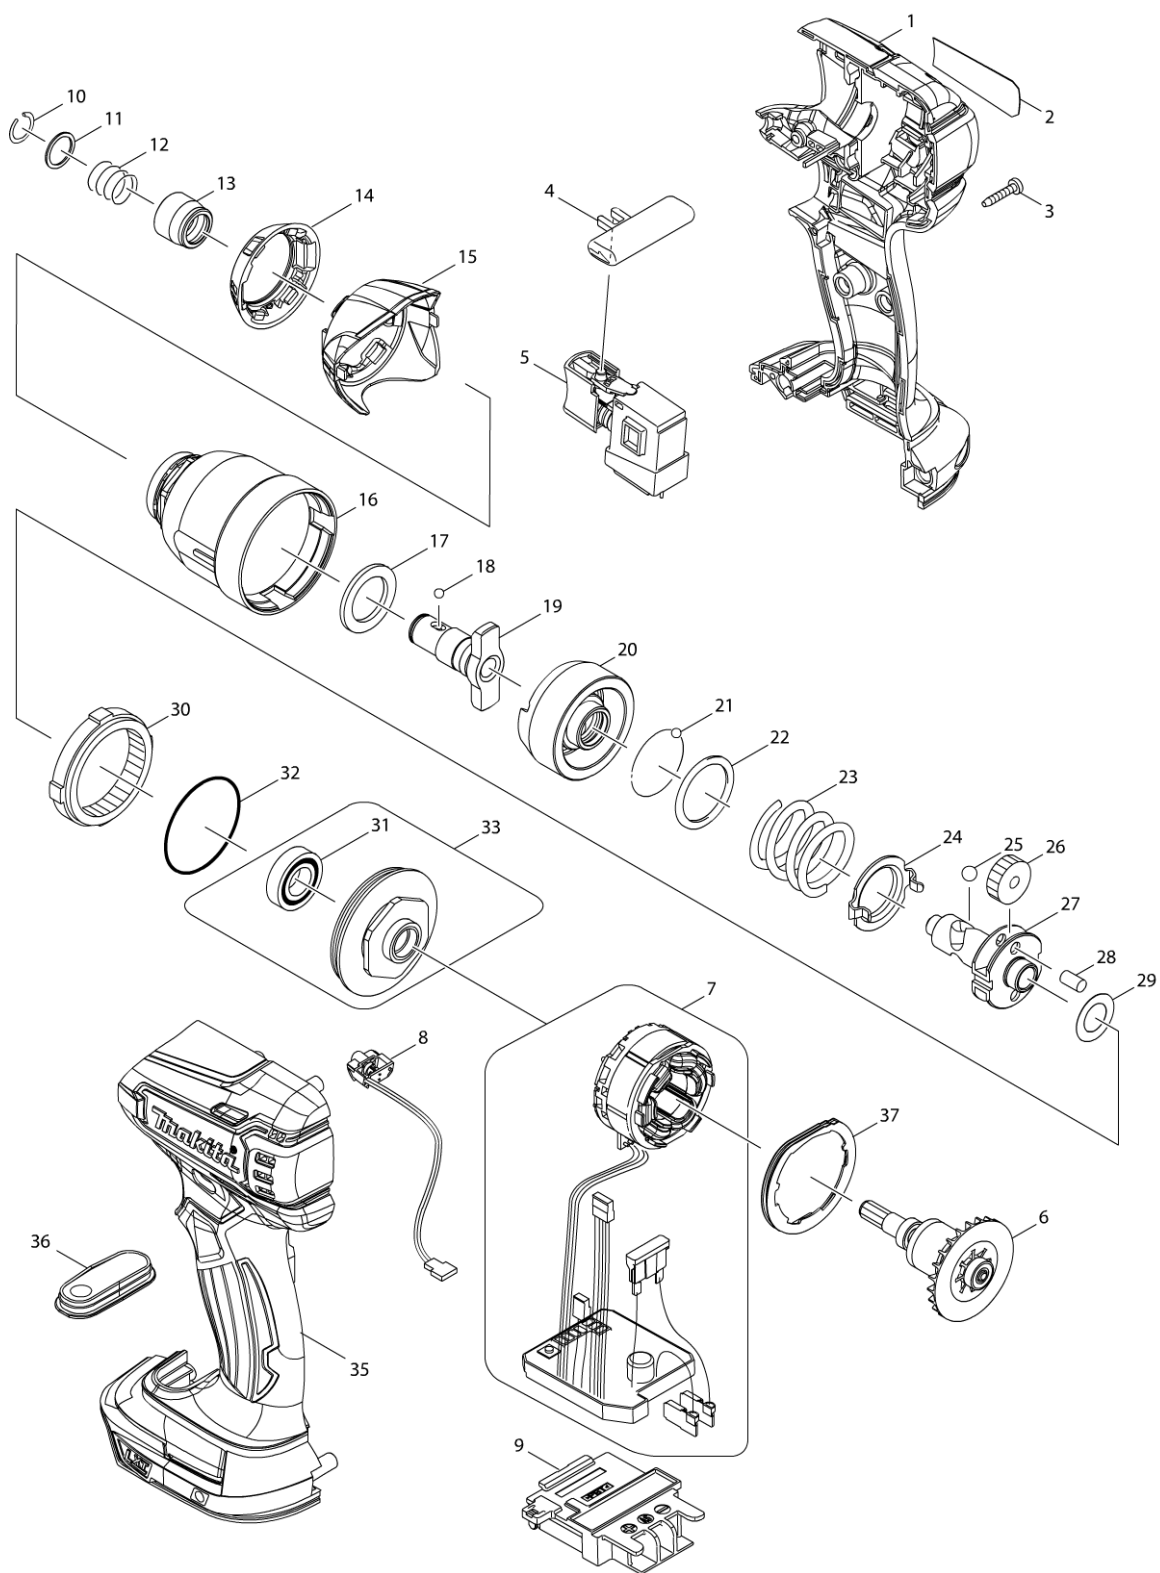

# Modellszám BTD147 CORDLESS IMPACT DRIVER

# Modellszám BTD147 CORDLESS IMPACT DRIVER

Oldal 1 / 2

Tétel	Cikkszám	Megnevezés	Átala	Menny.	N/O	Opc 1	Opc 2	Megjegyzés
001	187388-6	HOUSING SET		1				
C10	263005-3	Gumi csapszeg 6 263005-3		2				
D10		INC. 35						
002	897166-3	BTD147 NAME PLATE		1				
003	266130-9	Önmetsző csavar M3x16*		9				
004	419041-9	Váltókar BDF441		1				
005	141448-8	SWITCH COMPLETE		1				
C10	424496-5	SEAL		1				
006	619297-6	Ú Forgórész BTD147		1	*			
006-1	619353-2	ROTOR	<	1				
007	632A40-2	STATOR UNIT		1				
008	620136-5	LED CIRCUIT		1				
009	643860-3	TERMINAL		1				
010	231951-8	Tekercsrugó 11 231951-8		1				
011	267085-1	Lapos Alátét 12 267085-1		1				
012	233005-7	Nyomórugó 13 233005-7		1				
013	326072-0	BIT SLEEVE		1				
014	424495-7	Ú Gumigyűrű BTD147		1				
015	453664-3	HAMMER CASE COVER		1				
016	141477-1	HAMMER CASE COMPLETE		1				
017	261151-6	NYLON WASHER 19		1				
018	216001-0	Acélgolyó 3,5 216001-0*		2				
019	326071-2	Üllő BTD146Z		1				
020	326054-2	Kalapács BTD146Z		1				
021	216001-0	Acélgolyó 3,5 216001-0*		24				
022	267175-0	Lapos Alátét 24 6914DWA		1				
023	234251-5	COMPRESSION SPRING 25		1				
024	346466-3	PLATE		1				
025	216011-7	Acélgolyó 5,6 216011-7		2				
026	227233-4	Fogaskerék 6953		2				
027	326066-5	SPINDLE		1				
028	256253-1	Csapszeg 5 6908DWA/6960DWA		2				
029	253362-7	THIN WASHER 12		1				
030	227150-8	Fogaskerék BTW251		1				
031	211140-1	Golyóscsapágy 6916D		1	*			
032	213507-9	O-gyűrű 40 HR1800/HR2220/2210*		1				
033	158145-9	Csapágyház /BTW251		1				
D10		INC. 31			*			
035	187388-6	HOUSING SET		1				
C10	263005-3	Gumi csapszeg 6 263005-3		2				
D10		INC. 1						
036	141583-2	SWITCH PLATE COMPLETE		1	*			
036-1	141583-2	SWITCH PLATE COMPLETE	<	1				
037	453665-1	BAFFLE PLATE		1				
A01	346317-0	Horog BDF456/BHP456		1				
A02	266622-8	+ TRUSS HEAD SCREW M4X12		1				
A03B	***DC18RC	DC18RC FAST CHARGER		1				
A03C	***DC18RC	DC18RC FAST CHARGER		1				