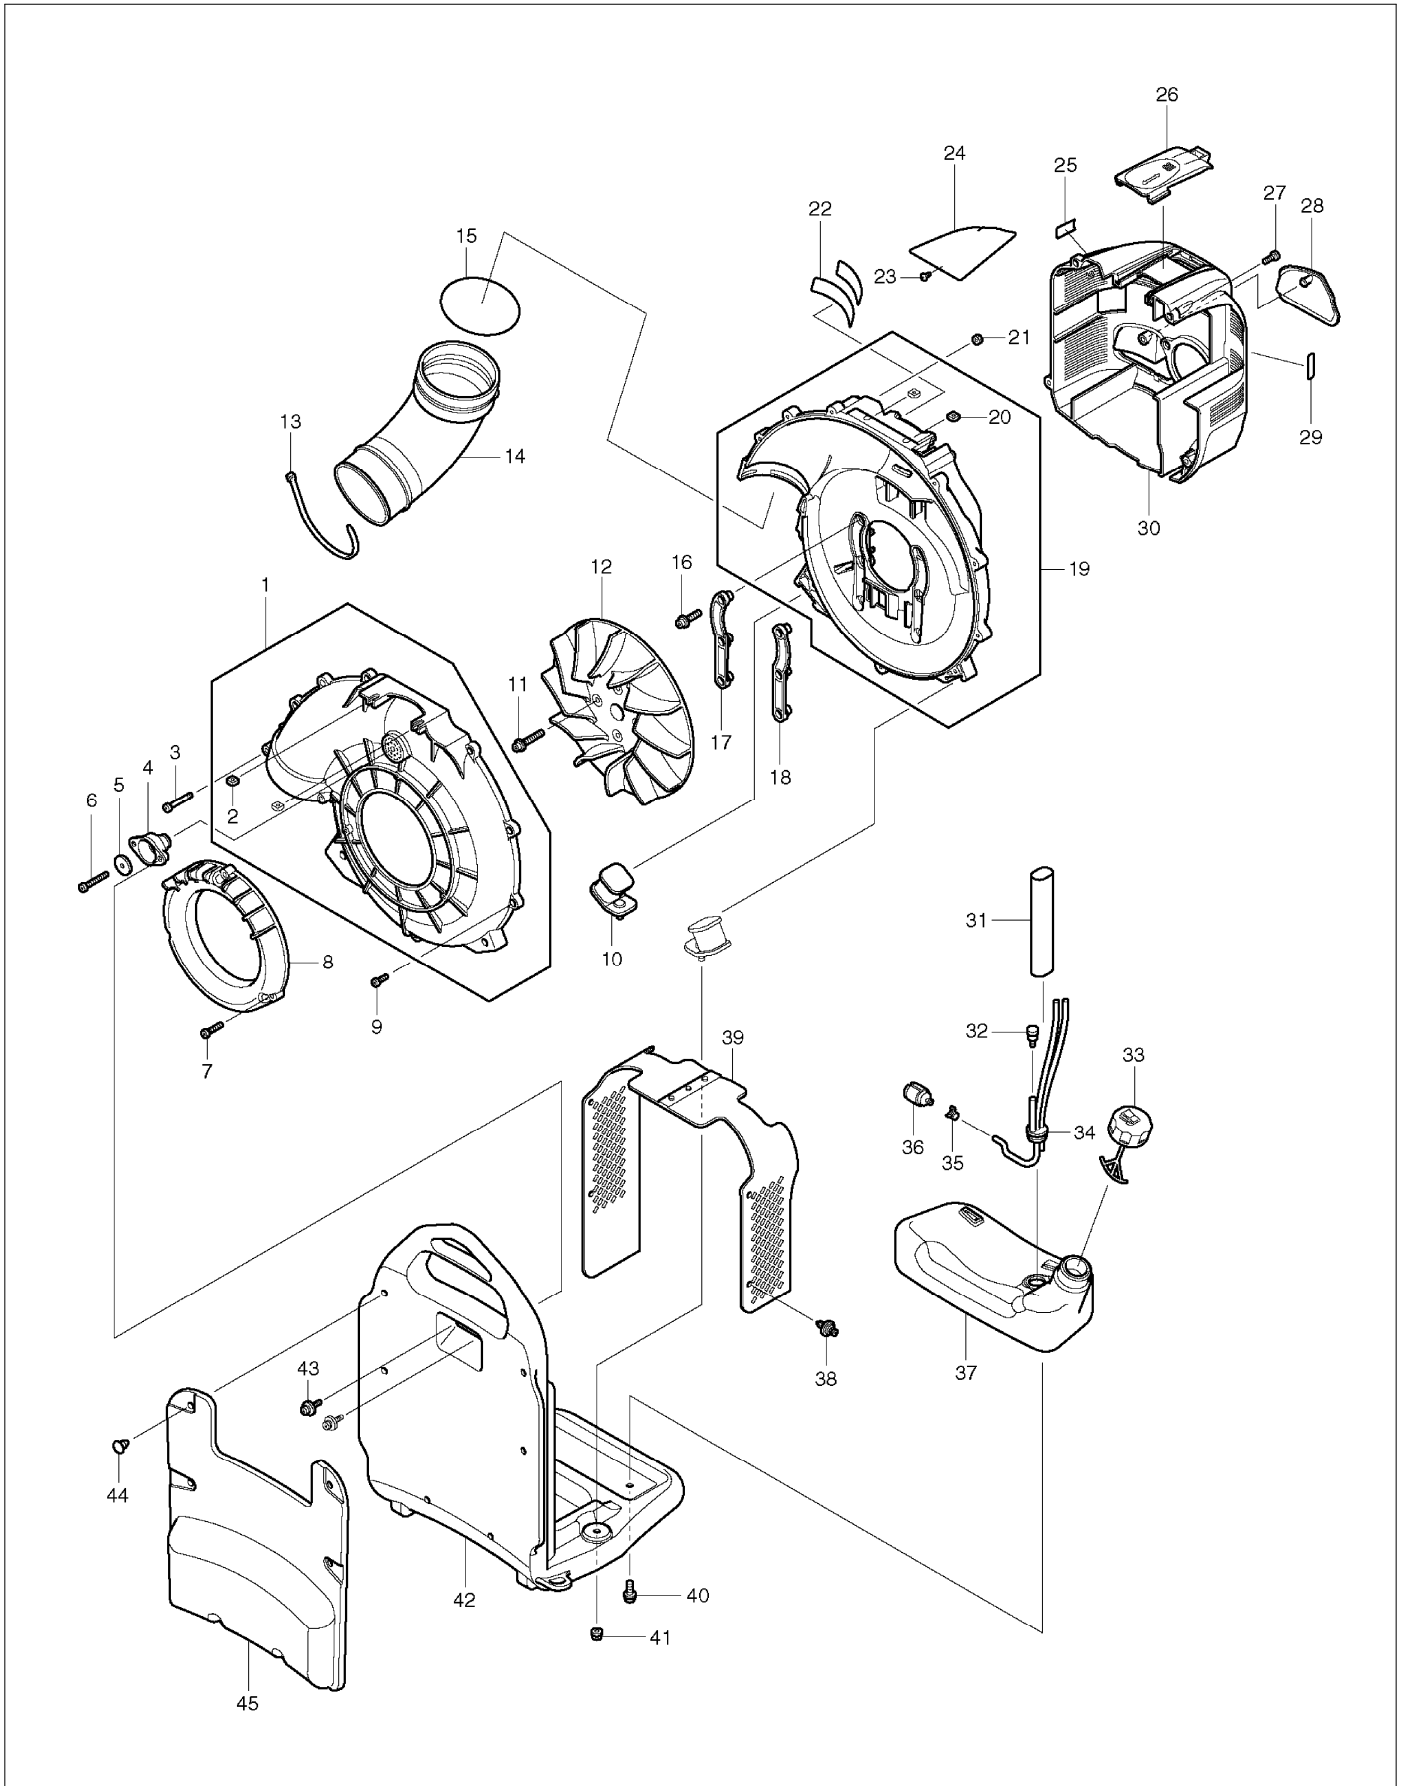

SPARE PARTS LIST

PAGE 4

MODEL NO. BBX7600

ITEM	PART NO.	DESCRIPTION	QTY	NOTE
165	0561679990	HOSE CLAMP	1	
166	0561439990	HOSE CLAMP	1	
167	6676500400	AIR DUCT CLEANER	1	
168	5973501301	MUFFLER GASKET	1	
169	5973001002	EXHAUST MUFFLER	1	
170	0200069890	WASHER	3	
171	0119069650	HEX. SOCKET HEAD BOLT M6x70	3	
172	5927500100	PLUG CAP	1	
173	0654009931	Rugó a gyertyacsatlakozó sapká	1	
174	0119049970	SOCKET HEAD BOLT	2	
175	6165500201	Wire 1	1	
176	5927011000	Wire 2	1	
177	5977001010	IGNITION COIL	1	
178	5977001020	FLYWHEEL NUT	1	
179	0023710000	FLANGE NUT	1	
180	6679002000	SWIVEL PIPE CPL	1	
181	0561769990	HOSE CLAMP	1	
182	6679500000	FLEXIBLE PIPE UNIT	1	
183	0561009990	HOSE CLAMP	1	
184	6679501801	STRAIGHT PIPE	1	
185	6679501900	End Pipe	1	
186	6679001000	BAND ASS'Y	2	
187	5973502300	CAM LIFTER	1	
A01	6909059000	Tool	1	

SERVICE DRAWING

MODEL NO. BBX7600