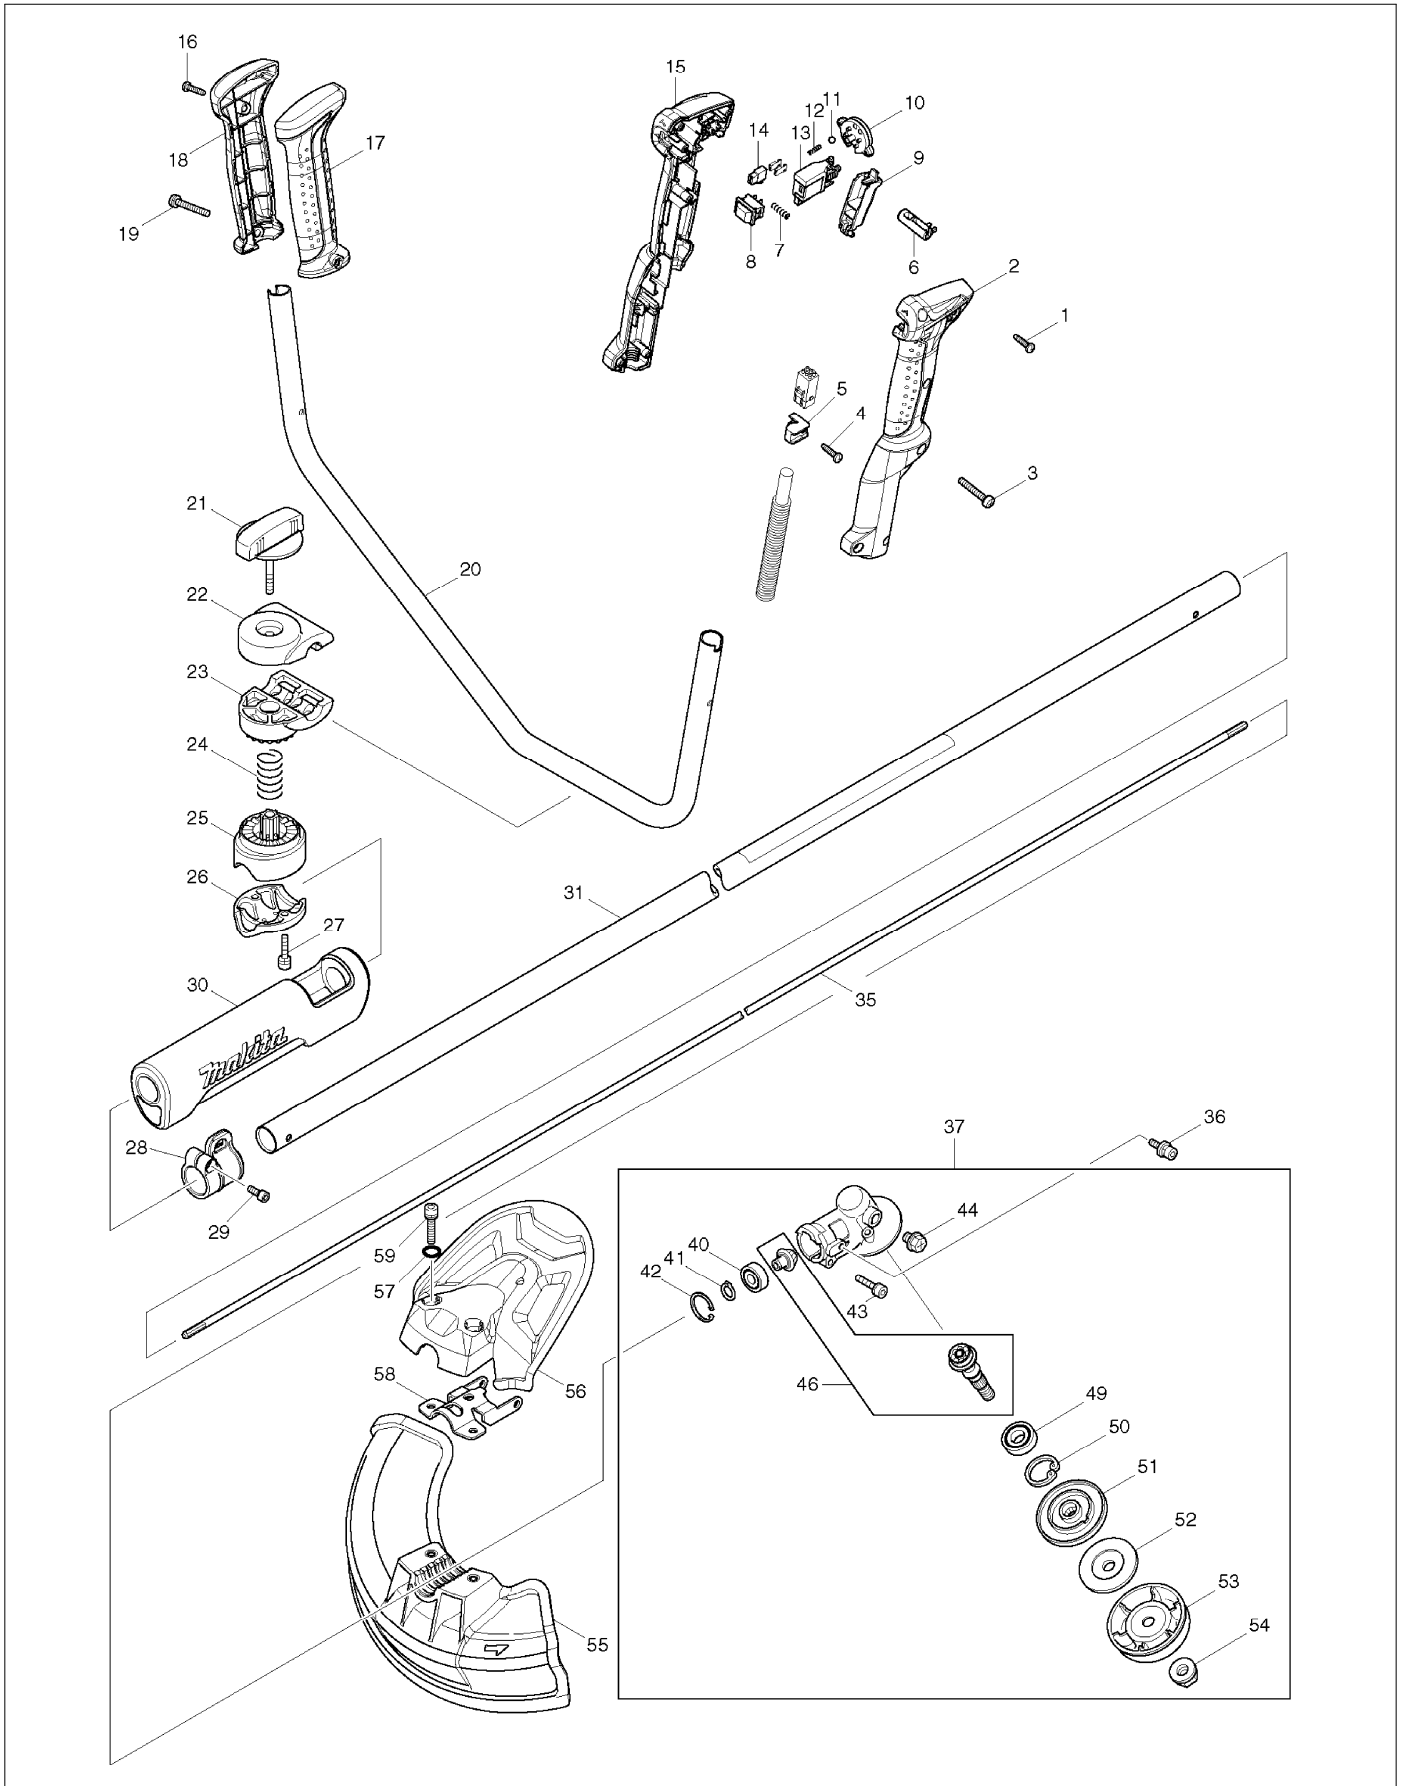

SPARE PARTS LIST

PAGE 2

MODEL NO. BBC231U

ITEM	PART NO.	DESCRIPTION	QTY	NOTE
062	424307-4	PIPE RUBBER	1	
063	922231-0	Imbuszcsavar M5x20 922231-0	1	
064	318560-1	PIPE BRACKET	1	
065	911233-1	Trapézfeju csavar M5x20 911233	4	
066	263002-9	Gumi csapszeg 4 263002-9	1	
067	213045-1	O RING 6 AN711/911H	1	
068	325811-5	SPINDLE HUB	1	
069	211148-5	Golyóscsapágy	1	
070	253744-3	Lapos Alátét 12	1	
071	227720-3	HELICAL GEAR 33	1	
072	253744-3	Lapos Alátét 12	1	
073	211150-8	BALL BEARING 6901ZZ	1	
074	318559-6	GEAR BOX	1	
075	265995-6	Önmetszo csavar M4x18*	4	
076	266041-8	Önmetszo csavar M5x25*	4	
077	451572-2	STAND	1	
078	911233-1	Trapézfeju csavar M5x20 911233	2	
079	699045-9	POWER SUPPLY CORD UNIT	1	
080	265995-6	Önmetszo csavar M4x18*	5	
081	867943-7	BBC231U NAME PLATE	1	
082	251314-2	Csavar M4x12 LS0810/2012	4	
083	346194-0	BATTERY GUARD	1	
084	188836-8	HOUSING SET INC. 94	1	
085	265995-6	Önmetszo csavar M4x18*	3	
086	188838-4	MOTOR HOUSING SET INC. 90	1	
087	213961-7	O RING 22	1	
088	619254-4	ROTOR	1	
089	629880-1	STATOR	1	
090	188838-4	MOTOR HOUSING SET INC. 86	1	
091	265995-6	Önmetszo csavar M4x18*	1	
092	687261-5	STRAIN RELIEF	1	
093	346039-2	Support Plate	1	
094	188836-8	HOUSING SET INC. 84	1	
095	643849-1	TERMINAL	1	
096	631942-3	CONTROLLER	1	
097	631941-5	CONTROLLER COMPLETE INC. 95,96	1	
098	140285-7	INDICATION PLATE COMPLETE	1	
A01	122906-3	BAND ASSY	1	
A02	140583-9	PROTECTOR EXTENSION COMPLETE	1	
A03	265995-6	Önmetszo csavar M4x18*	1	
A04	346280-7	CUTTER	1	
A05	450573-7	TOOL COVER	2	
A06	782210-8	SOCKET WRENCH 17	1	
A07	783202-0	HEX. WRENCH 4	1	
A08	783217-7	HEX. WRENCH 5	1	
A09	831304-7	Accessory Baguum	1	
A10	***DC36RA	DC36RA FAST CHARGER	1	
A11	194873-2	BATTERY BL3626 SET	2	
A12	451153-2	BATTERY COVER	1	
A13	195150-5	CUTTER BLADE SET	1	

SERVICE DRAWING

MODEL NO. BBC231U