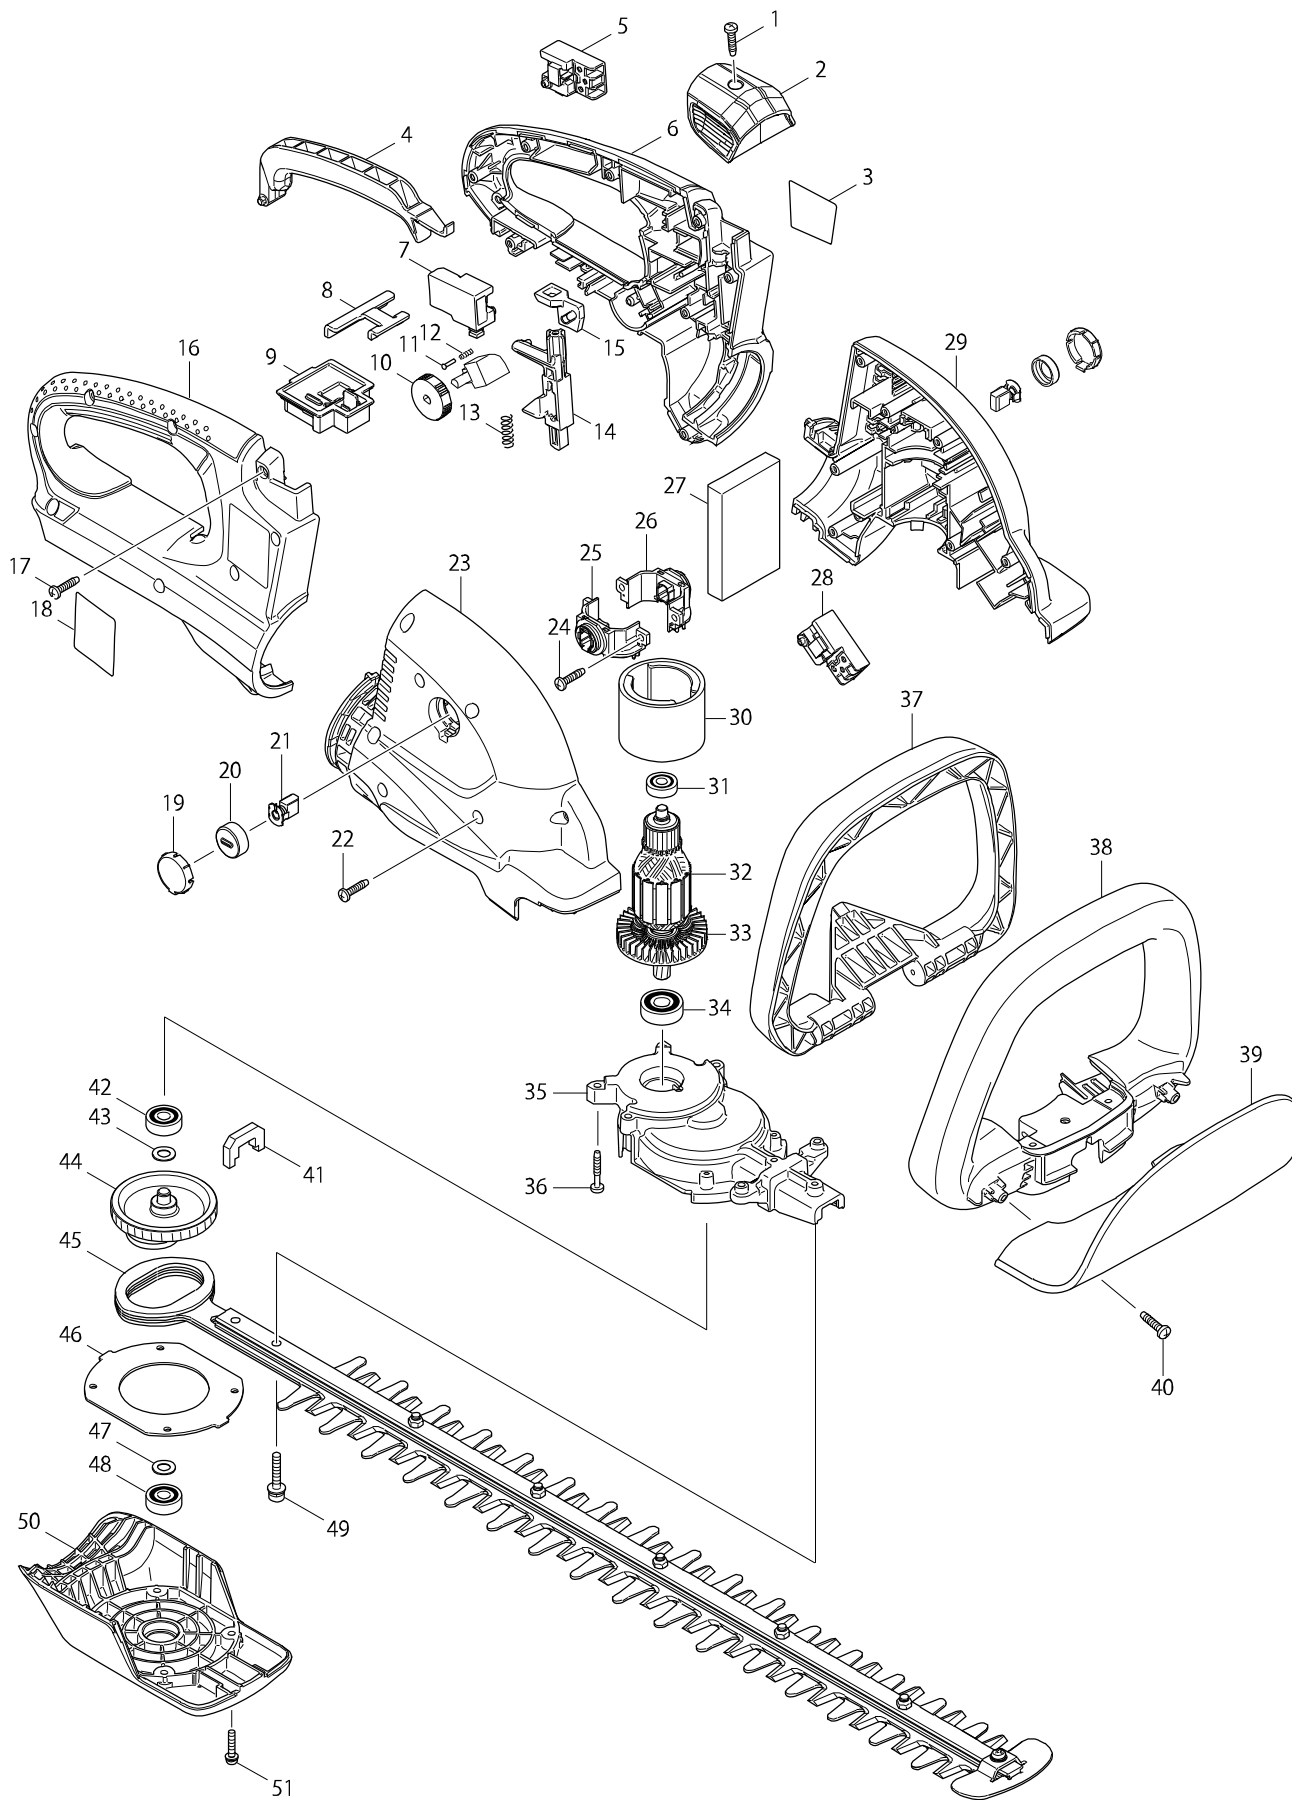

Modellszám AH3656 550MM CORDLESS HEDGE TRIMMER

Tétel	Cikkszám	Megnevezés	Átala	Menny.	N/O	Opc 1	Opc 2	Megjegyzés
001	265995-6	Önmetsző csavar M4x18*		1				
002	452164-0	KNOB		1				
003	891002-5	INDICATION LABEL		1				
004	452159-3	SWITCH LEVER A		1	*			
004-1	454932-7	SWITCH LEVER A	S	1				
005	650635-3	SWITCH TG73BDH		1				
006	188947-9	HANDLE SET		1				
C10	263005-3	Gumi csapszeg 6 263005-3		2				
D10		INC. 16						
007	650636-1	SWITCH TG72BDH-3		1	*			
008	346039-2	SUPPORT PLATE		1				
009	643849-1	TERMINAL		1				
010	271427-3	DIAL 28		1				
011	255058-6	Csapszegecs 2 9227CB*		1				
012	233002-3	Nyomórugó 3 T1022DW/9227CB*		1				
013	233138-8	COMPRESSION SPRING 6		1	*			
013-1	233117-6	Nyomórugó GA	S	1				
014	452162-4	LOCK LEVER		1				
015	452163-2	SLIDER		1	*			
015-1	454933-5	SLIDER	S	1				
016	188947-9	HANDLE SET		1				
C10	263005-3	Gumi csapszeg 6 263005-3		2				
D10		INC. 6						
017	265995-6	Önmetsző csavar M4x18*		9				
018	869638-8	AH-3656 NAME PLATE		1				
019	452146-2	HOLDER CAP COVER		2				
020	643941-3	Szénkefetartó-sapka 5621RDWA		2				
021	194928-3	Szénkefe CB 442		1				
022	265995-6	Önmetsző csavar M4x18*		8				
023	188951-8	HOUSING SET		1				
C10	263025-7	RUBBER PIN 4		4				
D10		INC. 29						
024	265995-6	Önmetsző csavar M4x18*		2				
025	643857-2	BRUSH HOLDER		1				
026	643856-4	BRUSH HOLDER		1				
027	631988-9	CONTROLLER		1				
028	650635-3	SWITCH TG73BDH		1				
029	188951-8	HOUSING SET		1				
C10	263025-7	RUBBER PIN 4		4				
D10		INC. 23						
030	638020-0	Mágnesjárom		1				
031	211022-7	Golyóscsapágy 607ZZ		1				
032	519261-6	ARMATURE ASSEMBLY 36V		1				
D10		INC. 31,33,34						
033	240045-8	FAN 55		1				
034	211062-5	Golyóscsapágy 6000ZZ		1				
035	140604-7	GEAR HOUSING COMPLETE		1				
036	265999-8	Önmetsző csavar M4x25		6				