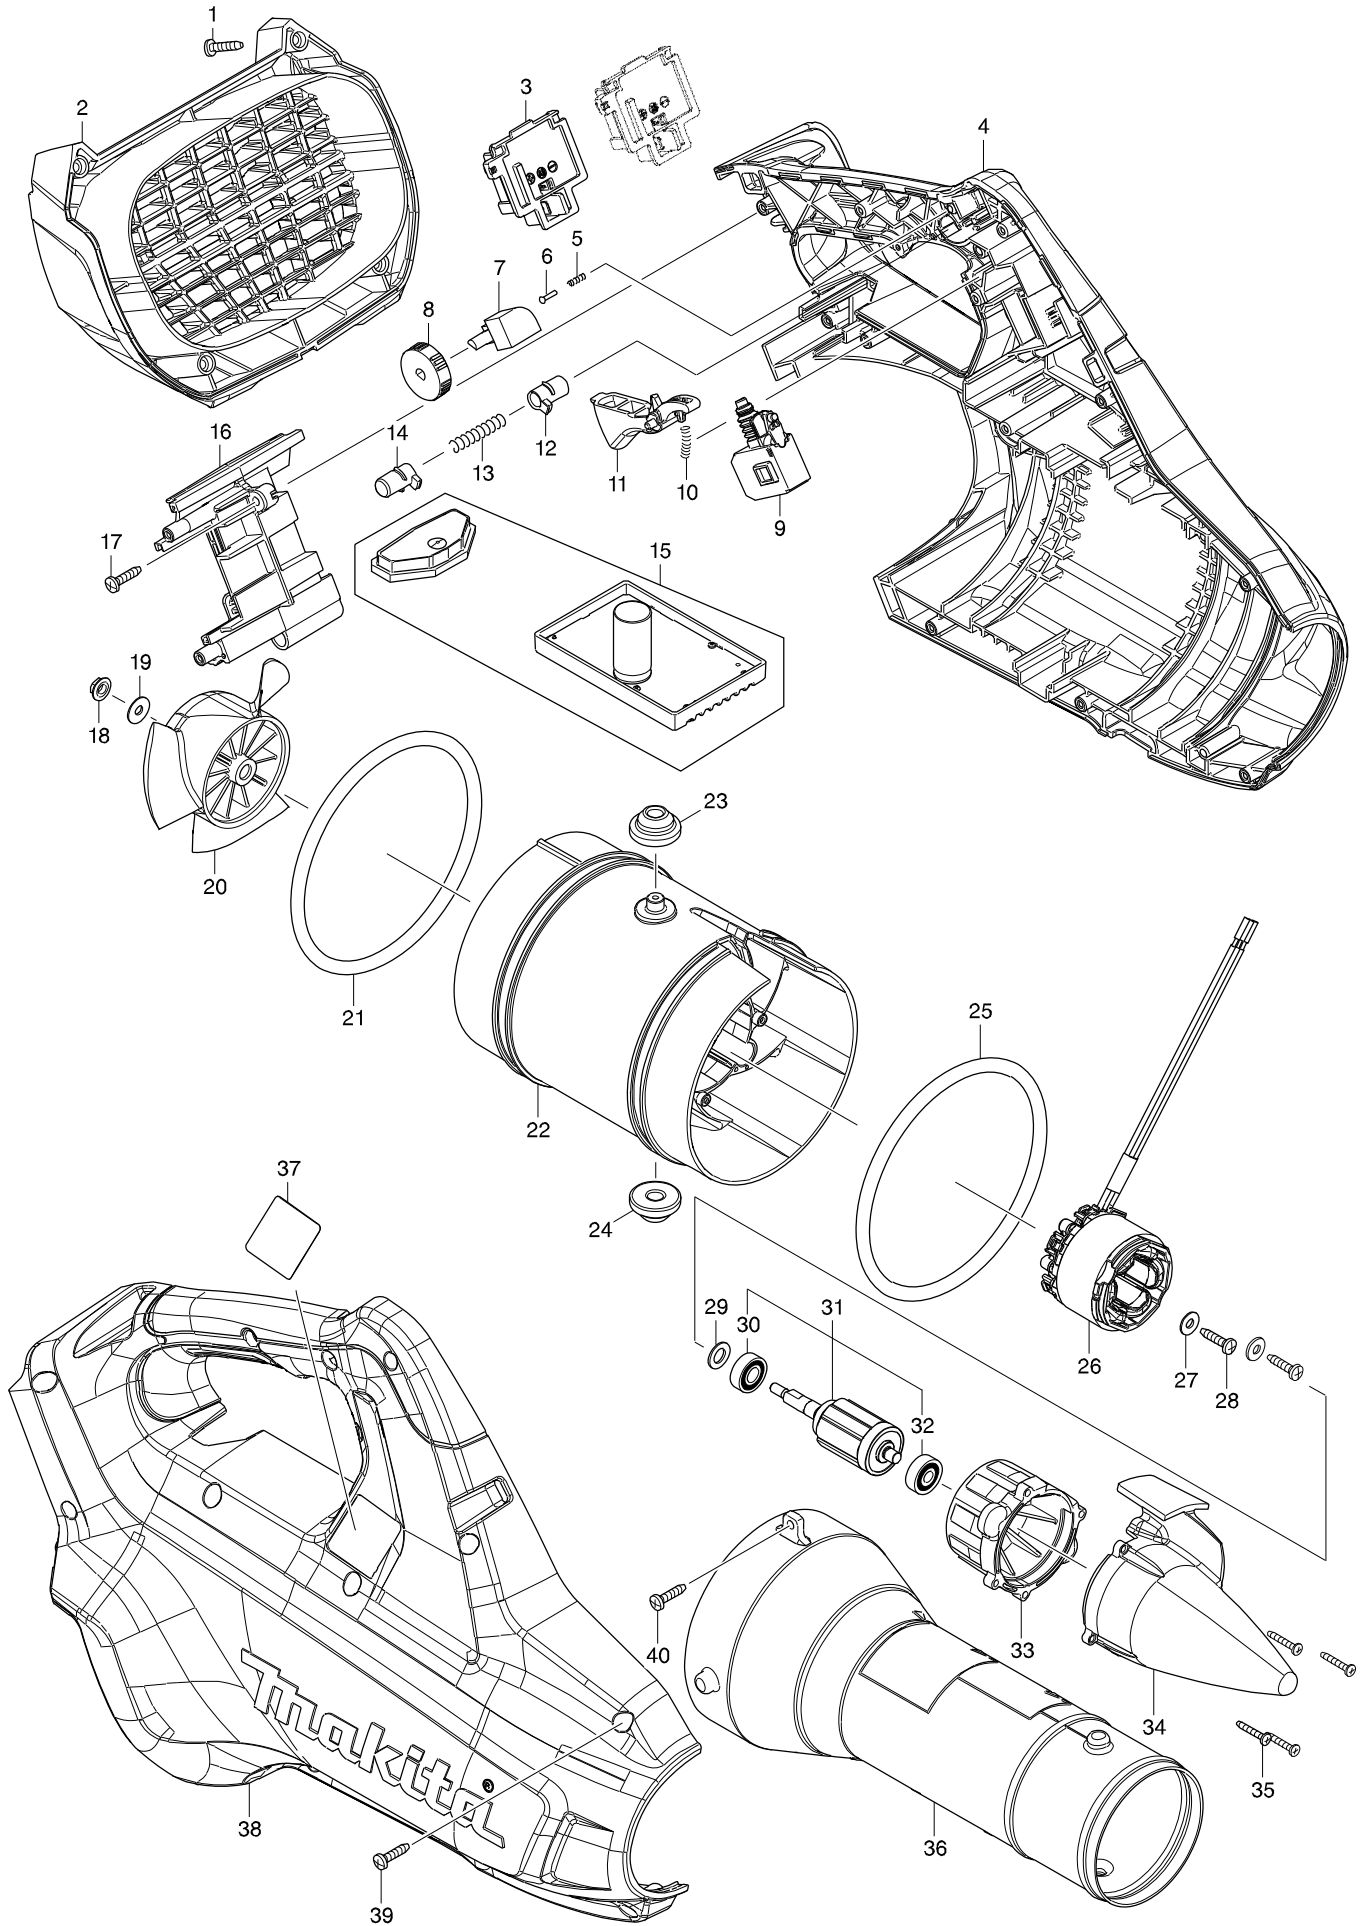

Modellszám AG3750 CORDLESS BLOWER

Tétel	Cikkszám	Megnevezés	Átala	Menny.	N/O	Opc 1	Opc 2	Megjegyzés
001	266326-2	CSAVAR 4X18		4				
002	455912-6	REAR COVER		1				
003	644808-8	TERMINAL		2				
004	183A82-4	HOUSING SET		1				
C10	263005-3	GUMI CSAPSZEG 6 263005-3		2				
C20	806D81-4	CAUTION LABEL		1				
D10		INC. 38						
005	233002-3	NYOMÓRUGÓ 3 T1022DW/9227CB*		1				
006	255058-6	CSAPSZEGECS 2 9227CB*		1				
007	620415-1	SUB CONTROLLER		1				
008	271427-3	DIAL 28		1				
009	650709-0	SWITCH C3JW-1A-P		1				
010	233101-1	NYOMÓRUGÓ 4 4304/4304T		1				
011	455913-4	SWITCH LEVER		1				
012	418881-2	LOCK ON BUTTON		1				
013	233092-6	NYOMÓRUGÓ 5 233092-6*		1				
014	418881-2	LOCK ON BUTTON		1				
015	143166-4	CONTROLLER COMPLETE		1				
016	143147-8	CENTER CASE COMPLETE		1				
C10	263005-3	GUMI CSAPSZEG 6 263005-3		2				
017	266326-2	CSAVAR 4X18		2				
018	264111-7	CORNED DISK SPRING HEX.NUT M5		1	*			
018-1	252103-8	HEX. LOCK NUT M5-8	<	1				
019	253194-2	LAPOS ALÁTÉT 5 5600RDW/HM1303*		1				
020	240158-5	FAN 110		1	*			
020-1	240177-1	FAN 110	<	1				
021	424721-4	RUBBER RING 115		1				
022	455907-9	MOTOR HOUSING		1				
023	424194-1	RUBBER RING 8		1				
024	424194-1	RUBBER RING 8		1				
025	424721-4	RUBBER RING 115		1				
026	629153-2	STATOR DC36V		1				
027	253184-5	LAPOS ALÁTÉT 5 5014NB		2				
028	266326-2	CSAVAR 4X18		2				
029	253835-0	LAPOS ALÁTÉT 8 (KICSI) JV2000		1	*			
030	210040-2	BALL BEARING 698LLU		1				
031	519366-2	ROTOR ASS'Y		1	*			
D10		INC. 30,32			*			
031-1	519444-8	ROTOR ASS'Y	O	1				
D10		INC. 30,32						
032	210022-4	GOLYÓCSAPÁGY 626DDW 9910/991		1				
033	455908-7	MOTOR HOUSING COVER		1				
034	455909-5	CAP		1				
035	265935-4	TAPPING SCREW 3X20		4				
036	455914-2	FRONT NOZZLE		1				
037	850U45-2	AG-3750 NAME PLATE		1				
038	183A82-4	HOUSING SET		1				
C10	263005-3	GUMI CSAPSZEG 6 263005-3		2				