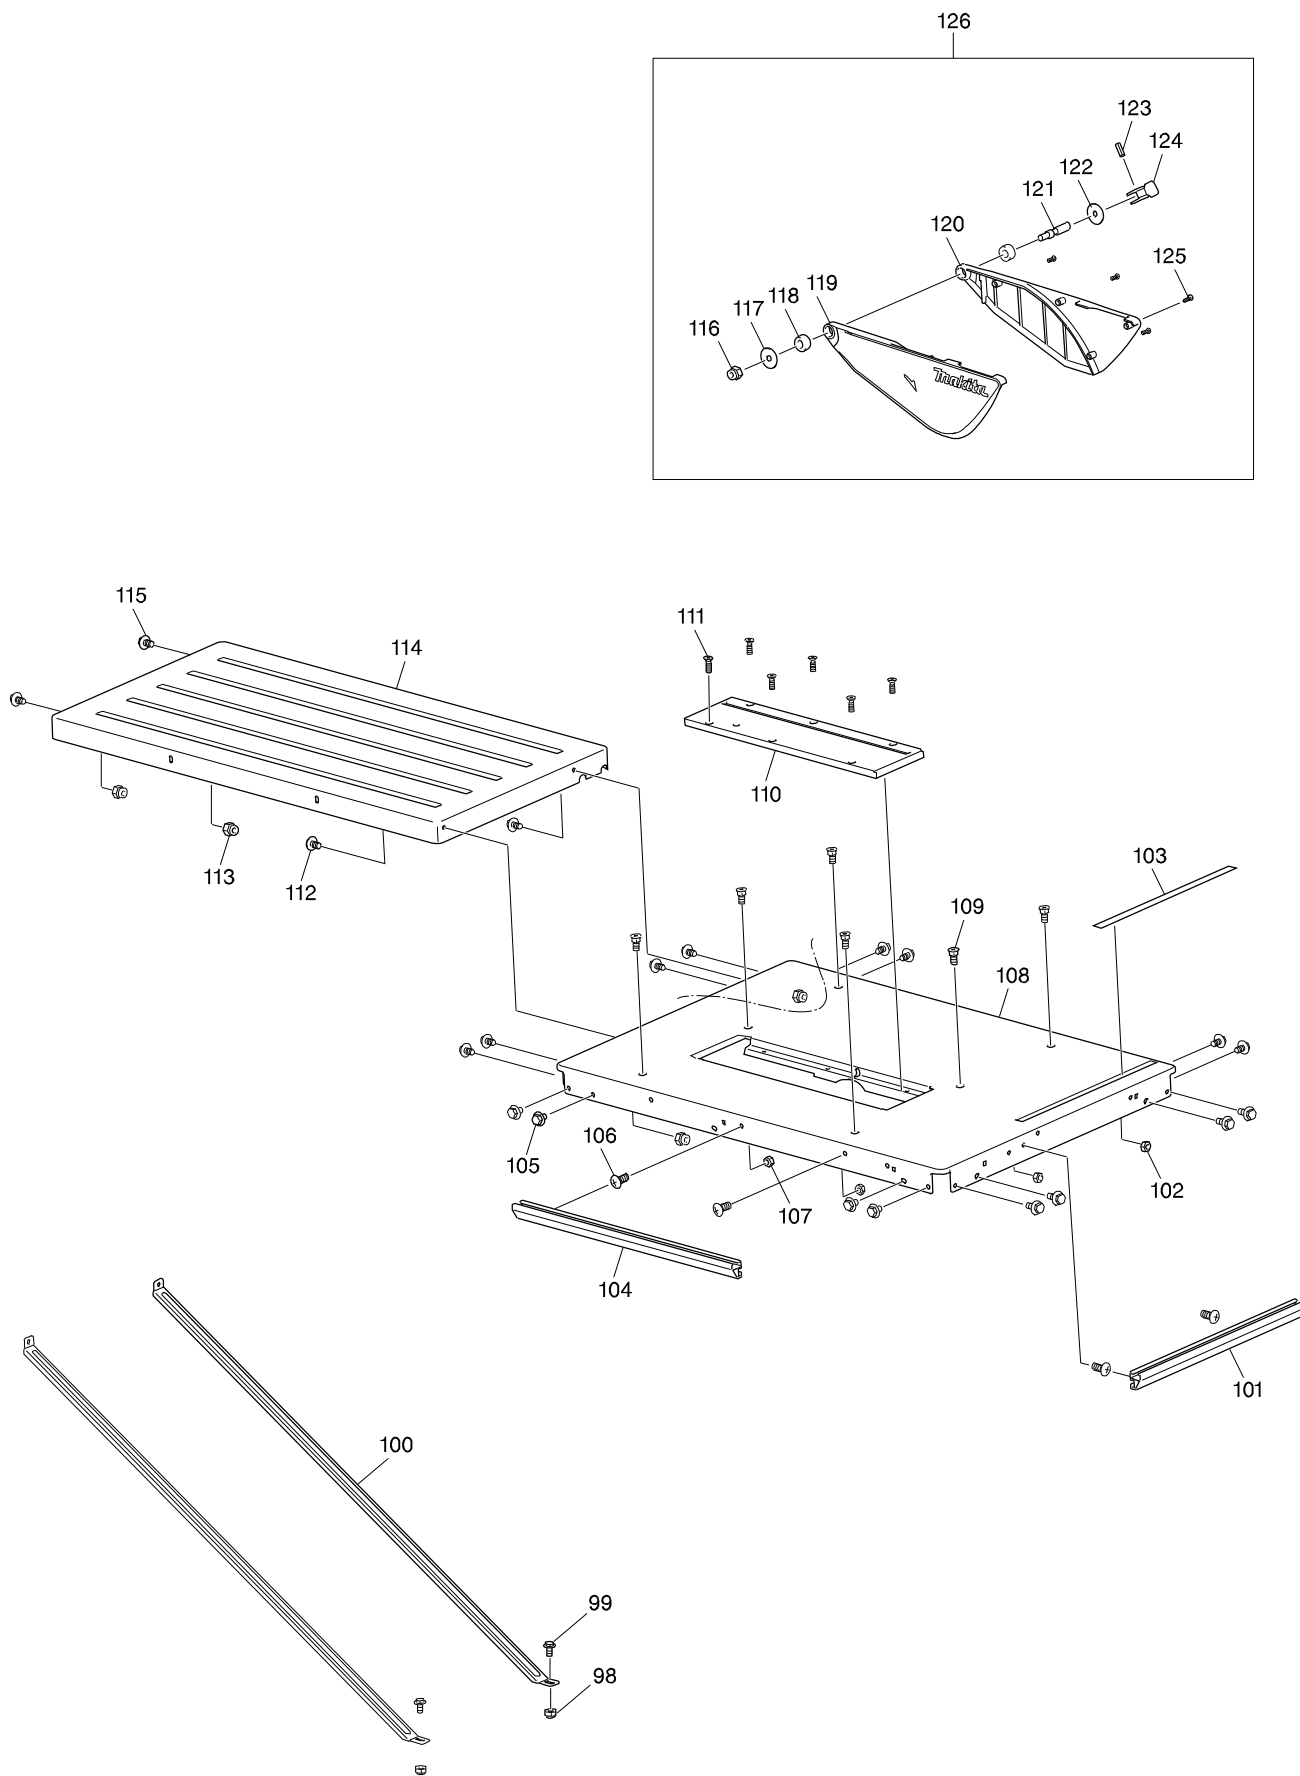

Modellszám 2712 315MM TABLE SAW

Modellszám 2712 315MM TABLE SAW

Modellszám 2712 315MM TABLE SAW

Tétel	Cikkszám	Megnevezés	Átalai	Menny.	N/O	Opc 1	Opc 2	Megjegyzés
001	JM27100031	CROSS HEAD SCREW M5		4				
002	JM27100032	FLAT WASHER 5		4				
003	JM27100033	HINGE		1				
004	JM27110001	COVER A COMPLETE		1				
C10	JM27180024	MAKITA LOGO LABEL		1				
005	JM27100111	LOCKNUT M5		4				
006	JM27100035	COVER B		1				
007	JM27100018	FLAT WASHER 6		2				
008	JM27100016	LOCKNUT M6		2				
009	JM27100036	SPRING		1				
010	JM27100104	HEX BOLT M6		1				
011	JM27100037	LOCKNUT M12		1				
012	JM27100038	RIVING KNIFE PRESS PLATE		1				
013	JM27100039	RIVING KNIFE		1				
014	JM27100040	FIX BRACKET		1				
015	JM27100041	HEX BOLT M10		1				
016	JM27100042	FLANGE WASHER 10		1				
017	JM27100043	OUTER FLANGE		1				
019	JM27100044	INNER FLANGE		1				
020	JM27100047	CROSS HEAD SCREW M4		2				
021	JM27100046	FLAT WASHER 4		2				
022	JM27100048	COVER		1				
023	JM27100049	SIDE PROTECTION		1				
024	JM27100045	LOCKNUT M4		4				
025	JM27100046	FLAT WASHER 4		4				
026	JM27100046	FLAT WASHER 4		2				
027	JM27100045	LOCKNUT M4		2				
028	JM27100050	HEX BOLT M8		4				
029	JM27100051	SPRING WASHER 8		4				
030	JM27100052	FLAT WASHER 8		4				
031	JM27100053	LOCKNUT M8		1				
032	JM27100054	FLAT WASHER 8		1				
033	JM27100055	ADJUSTING PIN		1				
034	JM27100106	FLAT WASHER 8		1				
035	JM27100057	ADJUSTING PLATE		1				
036	JM27100056	SPLITPIN 2		1				
037	JM27100025	E RING 10		1				
038	JM27100053	LOCKNUT M8		4				
039	JM27100052	FLAT WASHER 8		4				
040	JM27100058	DOUBLE THREAD BOLT		1				
041	JM27100072	LIFTING FRAME		1				
042	JM27100073	SQUARE NECK BOLT M12		1				
043	JM27100059	THREAD SLEEVE 4		2				
044	JM27100011	HEX BOLT M6		1				
045	JM27100018	FLAT WASHER 6		1				
046	JM27100018	FLAT WASHER 6		3				
047	JM27100016	LOCKNUT M6		3				
048	JM27100080	ANGLE SUPPORT PLATE A		1				