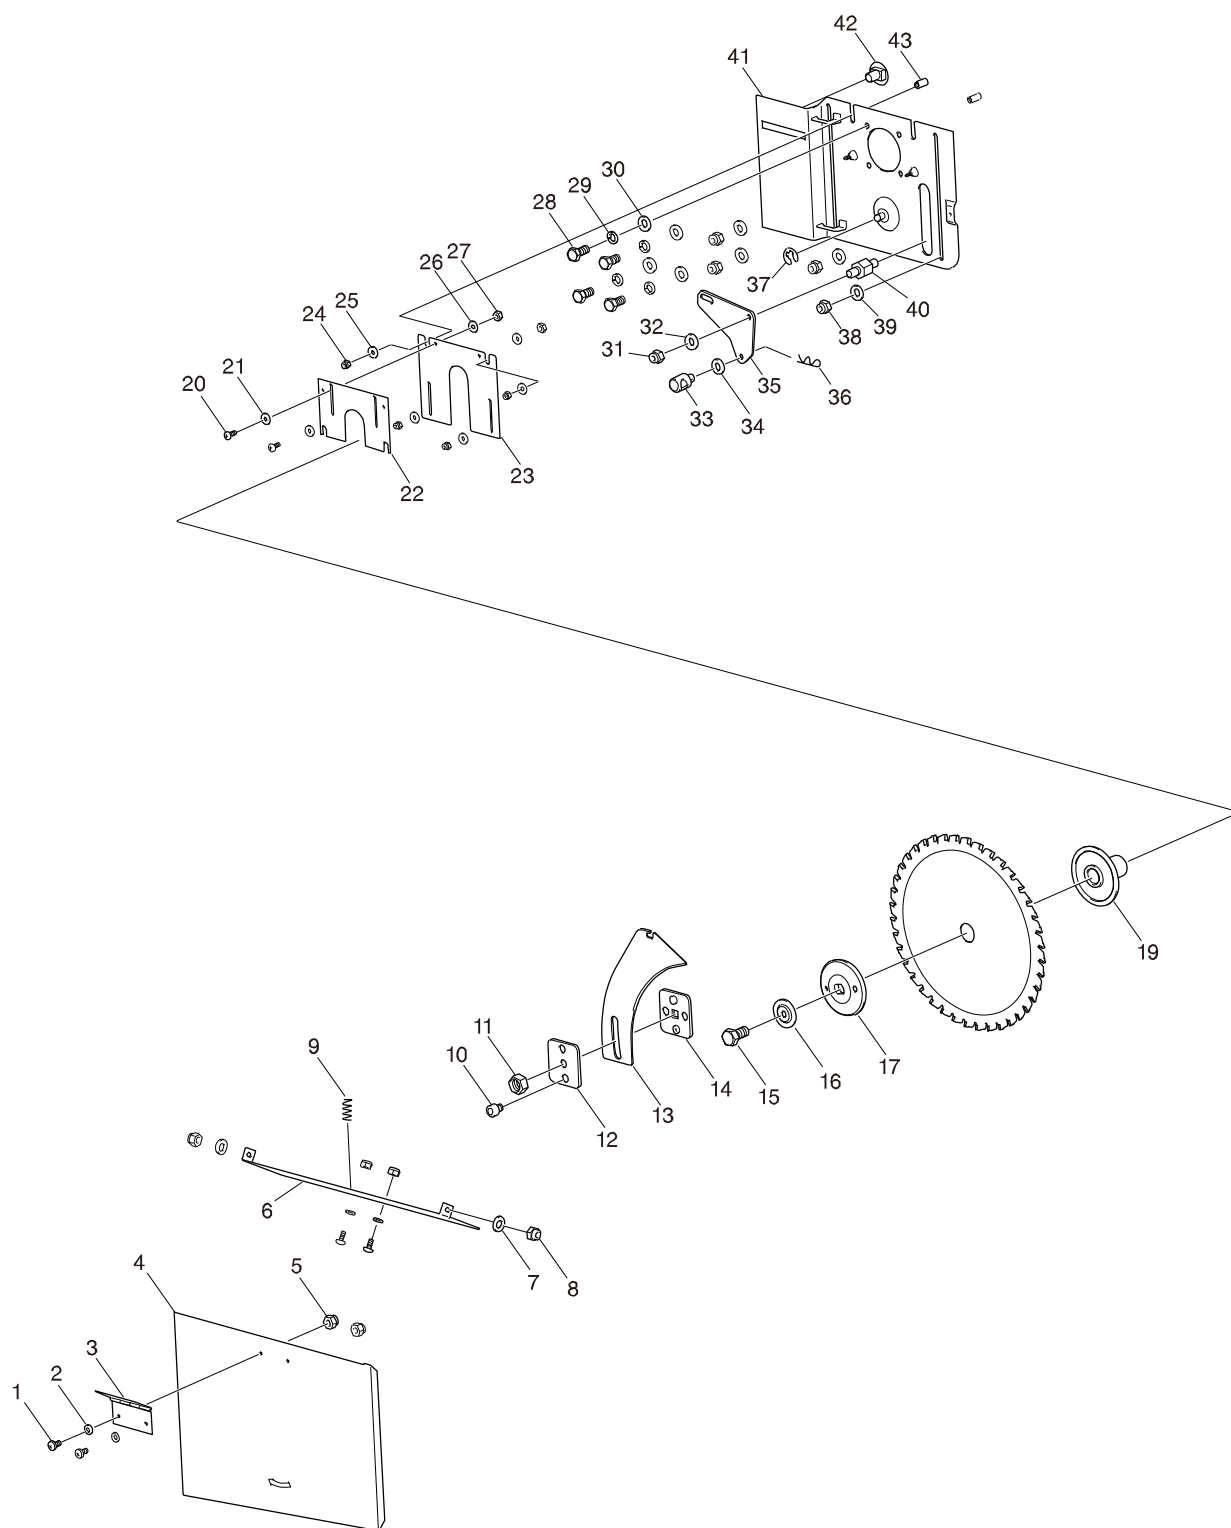

Modellszám 2712 315MM TABLE SAW

Modellszám 2712 315MM TABLE SAW

Modellszám 2712 315MM TABLE SAW

Tétel	Cikkszám	Megnevezés	Átalai	Menny.	N/O	Opc 1	Opc 2	Megjegyzés
001	JM27100031	CROSS HEAD SCREW M5		4				
002	JM27100032	FLAT WASHER 5		4				
003	JM27100033	HINGE		1				
004	JM27110001	COVER A COMPLETE		1				
C10	JM27180024	MAKITA LOGO LABEL		1				
005	JM27100111	LOCKNUT M5		4				
006	JM27100035	COVER B		1				
007	JM27100018	FLAT WASHER 6		2				
008	JM27100016	LOCKNUT M6		2				
009	JM27100036	SPRING		1				
010	JM27100104	HEX BOLT M6		1				
011	JM27100037	LOCKNUT M12		1				
012	JM27100038	RIVING KNIFE PRESS PLATE		1				
013	JM27100039	RIVING KNIFE		1				
014	JM27100040	FIX BRACKET		1				
015	JM27100041	HEX BOLT M10		1				
016	JM27100042	FLANGE WASHER 10		1				
017	JM27100043	OUTER FLANGE		1				
019	JM27100044	INNER FLANGE		1				
020	JM27100047	CROSS HEAD SCREW M4		2				
021	JM27100046	FLAT WASHER 4		2				
022	JM27100048	COVER		1				
023	JM27100049	SIDE PROTECTION		1				
024	JM27100045	LOCKNUT M4		4				
025	JM27100046	FLAT WASHER 4		4				
026	JM27100046	FLAT WASHER 4		2				
027	JM27100045	LOCKNUT M4		2				
028	JM27100050	HEX BOLT M8		4				
029	JM27100051	SPRING WASHER 8		4				
030	JM27100052	FLAT WASHER 8		4				
031	JM27100053	LOCKNUT M8		1				
032	JM27100054	FLAT WASHER 8		1				
033	JM27100055	ADJUSTING PIN		1				
034	JM27100106	FLAT WASHER 8		1				
035	JM27100057	ADJUSTING PLATE		1				
036	JM27100056	SPLITPIN 2		1				
037	JM27100025	E RING 10		1				
038	JM27100053	LOCKNUT M8		4				
039	JM27100052	FLAT WASHER 8		4				
040	JM27100058	DOUBLE THREAD BOLT		1				
041	JM27100072	LIFTING FRAME		1				
042	JM27100073	SQUARE NECK BOLT M12		1				
043	JM27100059	THREAD SLEEVE 4		2				
044	JM27100011	HEX BOLT M6		1				
045	JM27100018	FLAT WASHER 6		1				
046	JM27100018	FLAT WASHER 6		3				
047	JM27100016	LOCKNUT M6		3				
048	JM27100080	ANGLE SUPPORT PLATE A		1				