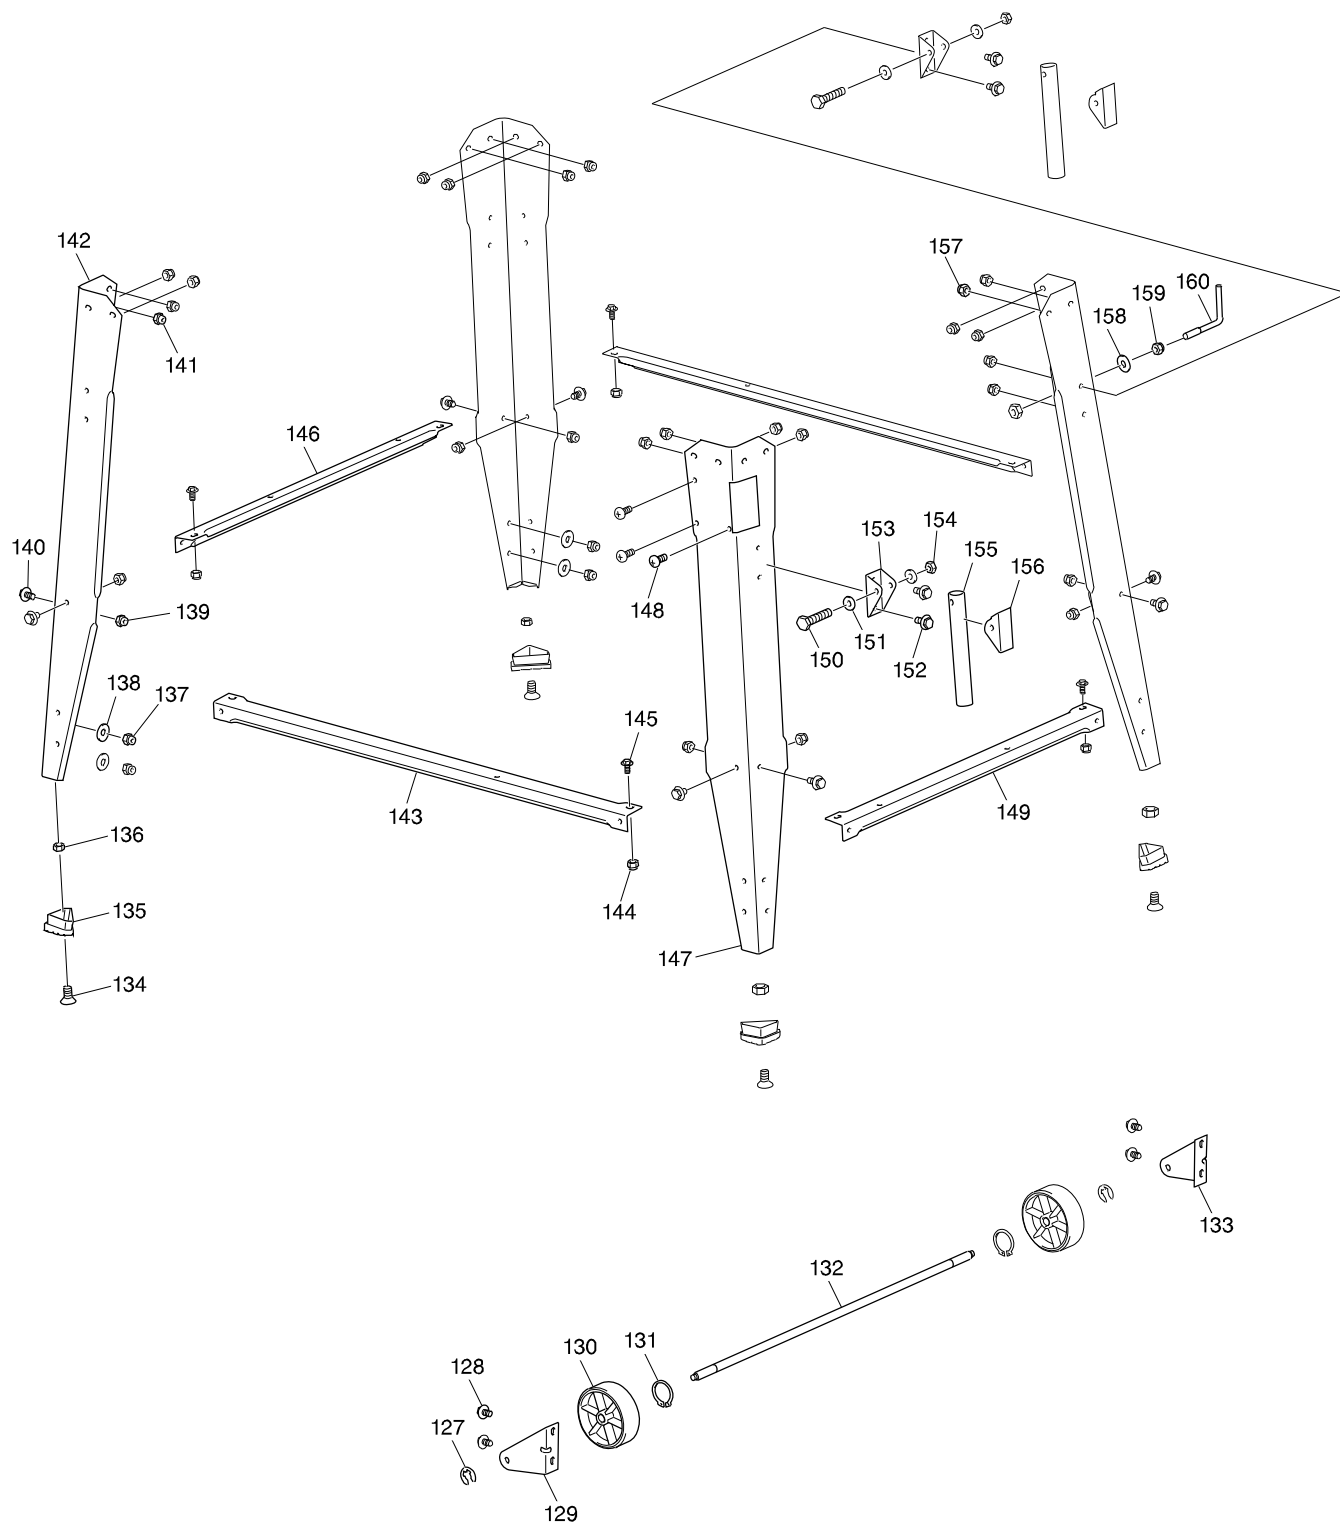

Modellszám 2712 315MM TABLE SAW

Modellszám 2712 315MM TABLE SAW

Modellszám 2712 315MM TABLE SAW

Tétel	Cikkszám	Megnevezés	Átalai	Menny.	N/O	Opc 1	Opc 2	Megjegyzés
001	JM27100031	CROSS HEAD SCREW M5		4				
002	JM27100032	FLAT WASHER 5		4				
003	JM27100033	HINGE		1				
004	JM27110001	COVER A COMPLETE		1				
C10	JM27180024	MAKITA LOGO LABEL		1				
005	JM27100111	LOCKNUT M5		4				
006	JM27100035	COVER B		1				
007	JM27100018	FLAT WASHER 6		2				
008	JM27100016	LOCKNUT M6		2				
009	JM27100036	SPRING		1				
010	JM27100104	HEX BOLT M6		1				
011	JM27100037	LOCKNUT M12		1				
012	JM27100038	RIVING KNIFE PRESS PLATE		1				
013	JM27100039	RIVING KNIFE		1				
014	JM27100040	FIX BRACKET		1				
015	JM27100041	HEX BOLT M10		1				
016	JM27100042	FLANGE WASHER 10		1				
017	JM27100043	OUTER FLANGE		1				
019	JM27100044	INNER FLANGE		1				
020	JM27100047	CROSS HEAD SCREW M4		2				
021	JM27100046	FLAT WASHER 4		2				
022	JM27100048	COVER		1				
023	JM27100049	SIDE PROTECTION		1				
024	JM27100045	LOCKNUT M4		4				
025	JM27100046	FLAT WASHER 4		4				
026	JM27100046	FLAT WASHER 4		2				
027	JM27100045	LOCKNUT M4		2				
028	JM27100050	HEX BOLT M8		4				
029	JM27100051	SPRING WASHER 8		4				
030	JM27100052	FLAT WASHER 8		4				
031	JM27100053	LOCKNUT M8		1				
032	JM27100054	FLAT WASHER 8		1				
033	JM27100055	ADJUSTING PIN		1				
034	JM27100106	FLAT WASHER 8		1				
035	JM27100057	ADJUSTING PLATE		1				
036	JM27100056	SPLITPIN 2		1				
037	JM27100025	E RING 10		1				
038	JM27100053	LOCKNUT M8		4				
039	JM27100052	FLAT WASHER 8		4				
040	JM27100058	DOUBLE THREAD BOLT		1				
041	JM27100072	LIFTING FRAME		1				
042	JM27100073	SQUARE NECK BOLT M12		1				
043	JM27100059	THREAD SLEEVE 4		2				
044	JM27100011	HEX BOLT M6		1				
045	JM27100018	FLAT WASHER 6		1				
046	JM27100018	FLAT WASHER 6		3				
047	JM27100016	LOCKNUT M6		3				
048	JM27100080	ANGLE SUPPORT PLATE A		1				