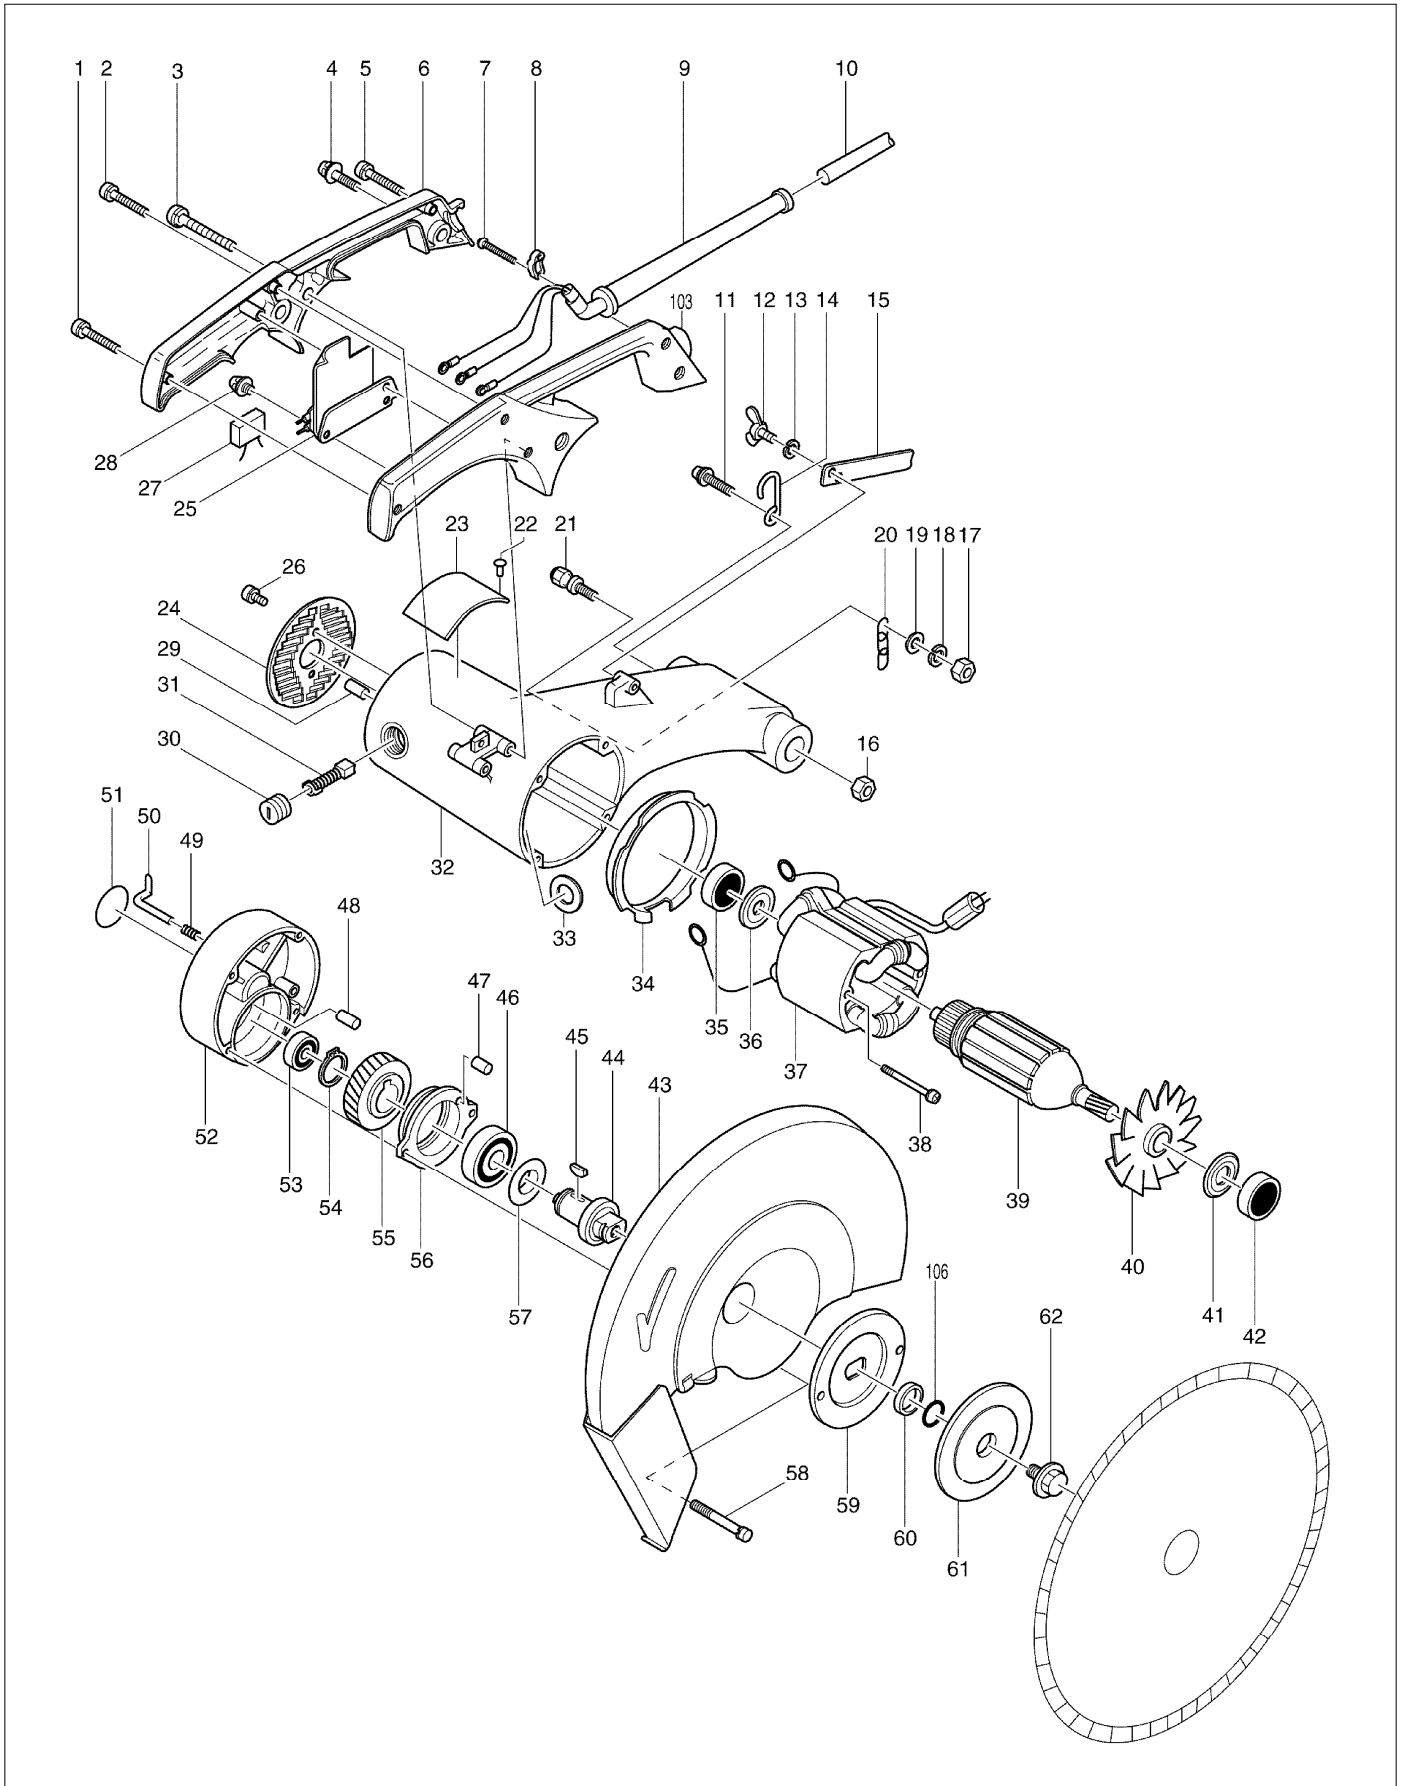

SPARE PARTS LIST

PAGE 2

MODEL NO. 2414

ITEM	PART NO.	DESCRIPTION	QTY	NOTE
055	221628-3	Fogaskerék 54 2414	1	
056	157026-4	Csapágyház 2414 INC. 47	1	
057	253755-8	Lapos Alátét 20 2414	1	
058	911276-3	Trapézfeju csavar M5x55 911276	4	
059	224141-0	Belso illesztoperem 120 2414	1	
060	257054-0	Gyuru 210 2414/4110B	1	
061	224142-8	Külso illesztoperem 120 2414	1	
062	251680-7	Hatlapú csavar M10x25 2414/NB	1	
063	253751-6	Lapos Alátét 24 6905B	1	
064	251683-1	Hatlapú csavar M8x40 2414	1	
065	942201-3	Rugós alátét 8 942201-3	1	
066	345141-8	Csofedél (balos) 2414	1	
067	251683-1	Hatlapú csavar M8x40 2414	1	
068	942201-3	Rugós alátét 8 942201-3	1	
069	345142-6	Csofedél (jobbos) 2414	1	
070	253751-6	Lapos Alátét 24 6905B	1	
071	331087-4	Cso 24 2414	1	
072	231526-3	Visszahúzó (torziós) rugó 26 2	1	
074	265201-9	Hatlapú csavar M10x25 265201-9	2	
076	345145-0	Megvezeto lap 2414	1	
077	911349-2	Trapézfeju csavar M6x28 911349	3	
079	421277-8	Gumi alátámasztás 2414K	3	
081	272021-4	Forgatókar satuhoz 2414K/	1	
082	951163-4	Hasított Csapszeg 5-20 951163-	1	
083	132385-7	Alaplemez, komplett 2414	1	
084	931402-8	Hatlapú anya M8 931402-8*	1	
085	942201-3	Rugós alátét 8 942201-3	1	
086	253752-4	Lapos Alátét 8 2414/2414NB/550	1	
087	232047-8	Laprugó 2414	1	
088	253011-6	Lapos Alátét 6 LS1440	1	
089	911316-7	Trapézfeju csavar M6x14 911316	1	
090	343546-6	Satupofák 2414K	1	
091	265922-3	Csavar M8 2414K	1	
092	342497-0	SatucsavarTengely-burkolat	1	
093	253731-2	Lapos Alátét 8 253731-2	1	
094	342496-2	Összeköto elem 2414	1	
095	911451-1	Trapézfeju csavar M8x30 911451	1	
096	253731-2	Lapos Alátét 8 253731-2	1	
097	311949-2	Csavarvezeték 2414B/K/NB/L	1	
098	951066-2	Hasított Csapszeg 3-18 951066-	1	
099	322239-8	SatucsavarTengely 2414K/2414N	1	
100	961012-7	Zárógyuru E-6 961012-7	1	
101	271607-1	Forgatógomb 20 2414/5500S - ré	1	
102	256614-5	#Csapszeg 8 2414/5500S - régi	1	
103	181976-1	HANDLE SET INC. 6	1	
104	322209-7	Gyors működésu feszítő emelo 2	1	
105	819064-1	MAKITA címke	1	
106	213218-6	O-gyuru 16 AN7000	1	
400	782210-8	SOCKET WRENCH 17	1	
401	792189-5	CUT-OFF WHEEL 355-NO.10	1	AEPD-007/93

SERVICE DRAWING

MODEL NO. 2414