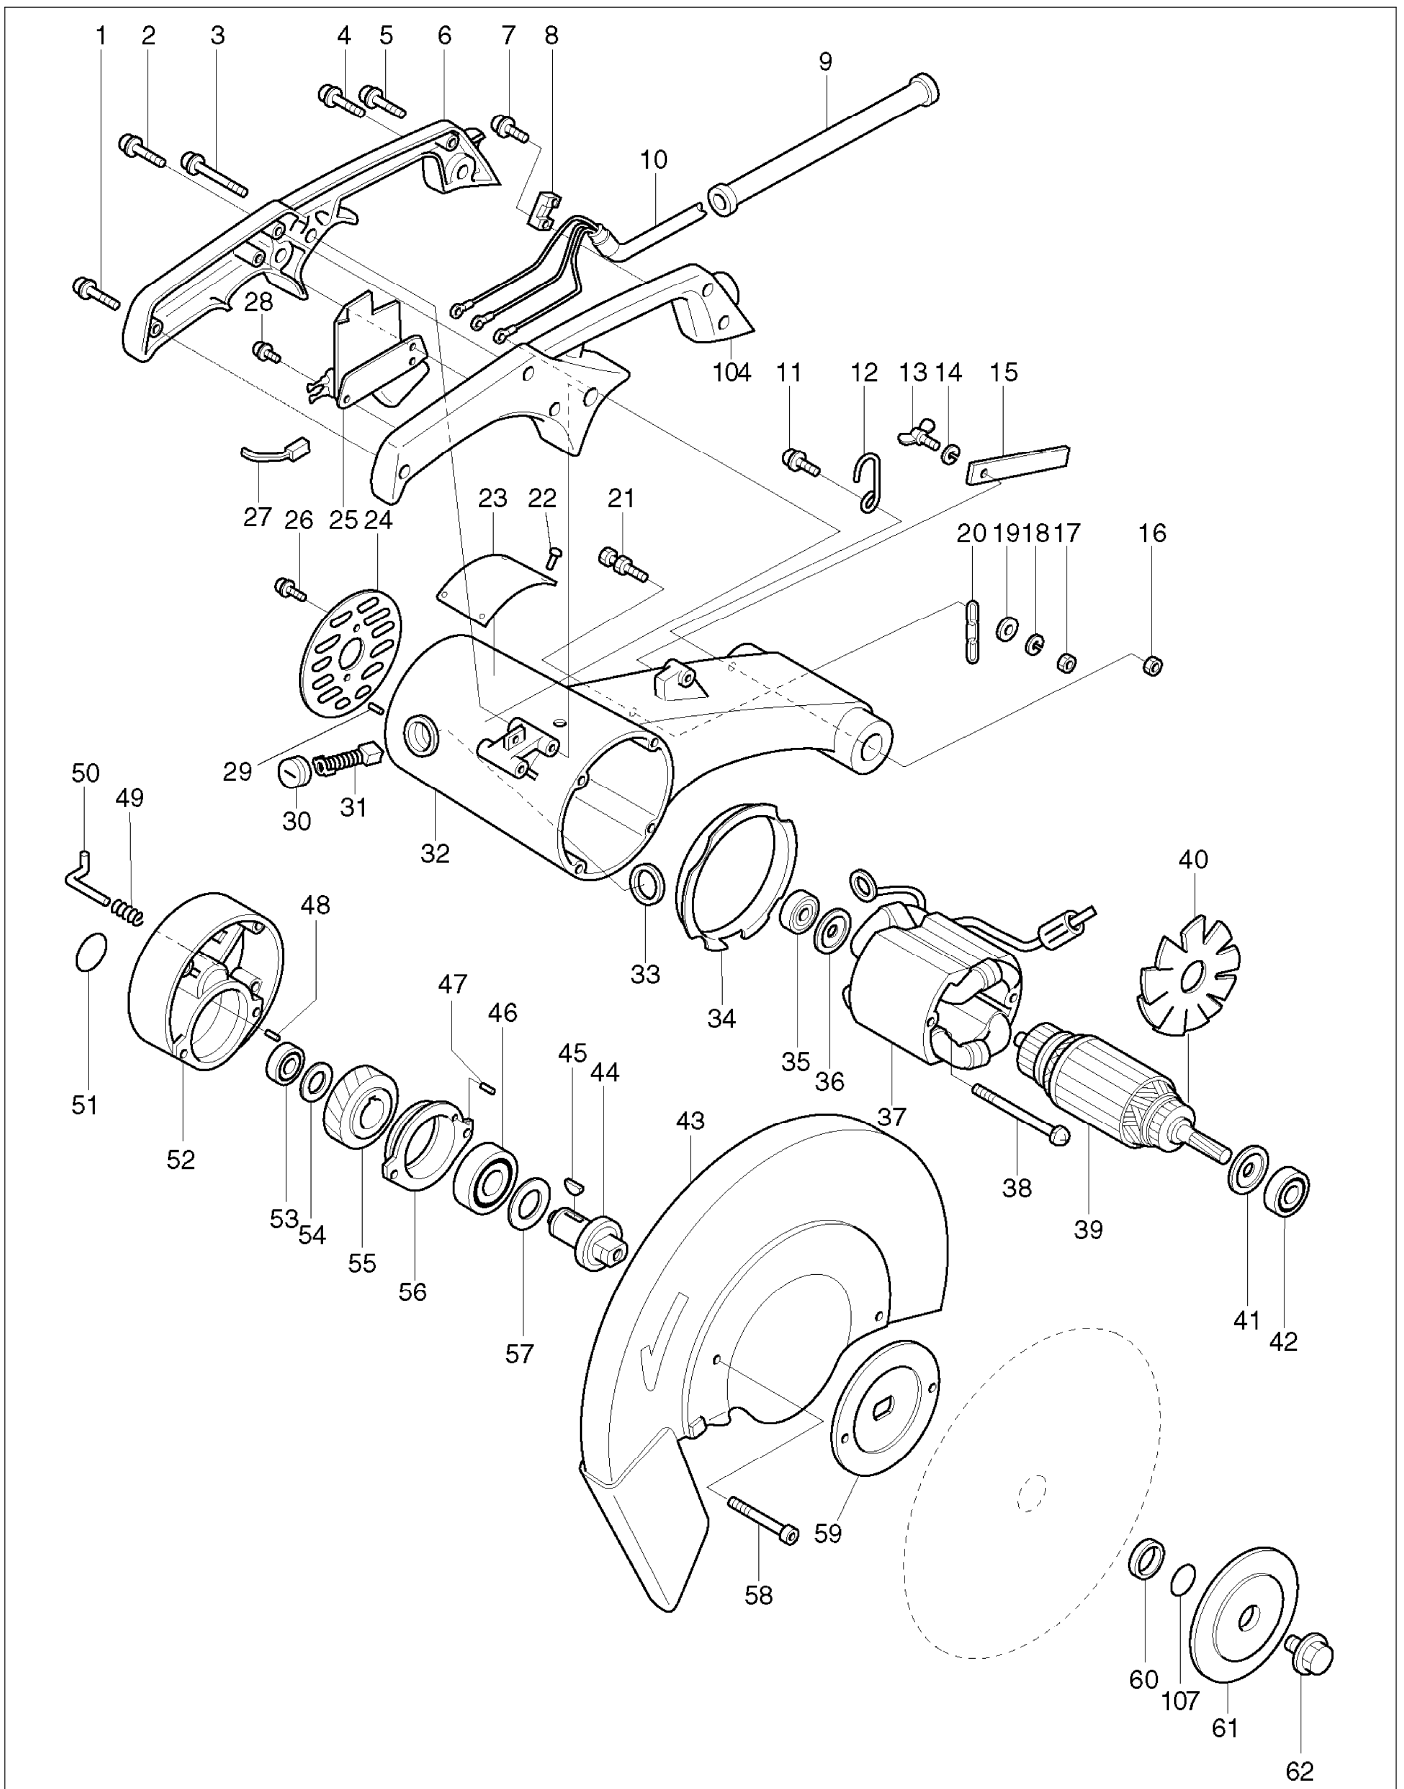

SPARE PARTS LIST

PAGE 2

MODEL NO. 2412N

ITEM	PART NO.	DESCRIPTION	QTY	NOTE
055	221628-3	Fogaskerék 54 2414	1	
056	157026-4	Csapágyház 2414 INC. 47	1	
057	253755-8	Lapos Alátét 20 2414	1	
058	911276-3	Trapézfeju csavar M5x55 911276	4	
059	224139-7	Belso illesztoperem 100 2412N	1	
060	257054-0	Gyuru 210 2414/4110B	1	
061	224140-2	OUTER FLANGE 100	1	
062	251680-7	Hatlapú csavar M10x25 2414/NB	1	
063	253751-6	Lapos Alátét 24 6905B	1	
064	251683-1	Hatlapú csavar M8x40 2414	1	
065	942201-3	Rugós alátét 8 942201-3	1	
066	345141-8	Csofedél (balos) 2414	1	
067	251683-1	Hatlapú csavar M8x40 2414	1	
068	942201-3	Rugós alátét 8 942201-3	1	
069	345142-6	Csofedél (jobbos) 2414	1	
070	253751-6	Lapos Alátét 24 6905B	1	
071	331087-4	Cso 24 2414	1	
072	231526-3	Visszahúzó (torziós) rugó 26 2	1	
074	265201-9	Hatlapú csavar M10x25 265201-9	2	
076	345145-0	Megvezeto lap 2414	1	
077	345147-6	CHIP GUIDE	1	
078	911349-2	Trapézfeju csavar M6x28 911349	3	
080	421277-8	Gumi alátámasztás 2414K	3	
082	272021-4	Forgatókar satuhoz 2414K/	1	
083	951163-4	Hasított Csapszeg 5-20 951163-	1	
084	132385-7	Alaplemez, komplett 2414 INC. 78-81	1	
085	931402-8	Hatlapú anya M8 931402-8*	1	
086	942201-3	Rugós alátét 8 942201-3	1	
087	253752-4	Lapos Alátét 8 2414/2414NB/550	1	
088	232047-8	Laprugó 2414	1	
089	253011-6	Lapos Alátét 6 LS1440	1	
090	911316-7	Trapézfeju csavar M6x14 911316	1	
091	343546-6	Satupofák 2414K	1	
092	265922-3	Csavar M8 2414K	1	
093	342497-0	SatucsavarTengely-burkolat	1	
094	253731-2	Lapos Alátét 8 253731-2	1	
095	342496-2	Összeköto elem 2414	1	
096	911451-1	Trapézfeju csavar M8x30 911451	2	
097	253731-2	Lapos Alátét 8 253731-2	1	
098	311949-2	Csavarvezeték 2414B/K/NB/L	1	
099	951066-2	Hasított Csapszeg 3-18 951066-	1	
100	322239-8	SatucsavarTengely 2414K/2414N	1	
101	961012-7	Zárógyuru E-6 961012-7	1	
102	271607-1	Forgatógomb 20 2414/5500S - ré	1	
103	256614-5	#Csapszeg 8 2414/5500S - régi	1	
104	182751-8	HANDLE SET INC. 6	1	
105	322209-7	Gyors működésű feszítő emelő 2	1	
106	819064-1	MAKITA címke	1	
107	213218-6	O-gyuru 16 AN7000	1	
400	782210-8	SOCKET WRENCH 17	1	
401	792186-1	CUT-OFF WHEEL 305-NO.10	1	AEPD-007/93
500	134548-1	VICE ASS'Y INC. 82,83,85-87,91 INC. 92,94,97-99 INC. 100,105	1	

SERVICE DRAWING

MODEL NO. 2412N